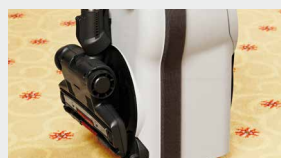

ALLES, WAS EIN GUTER STAUBSAUGER BRAUCHT. SEBO PROFESSIONAL D.

Der SEBO PROFESSIONAL D ist von Kopf bis Fuß ein echter SEBO. Der hochwertige Staubsauger ist technisch durchdacht und ausgereift, solide verarbeitet, leicht zu bedienen und funktional gestaltet. SEBO entwickelt und produziert seine Geräte in Deutschland, gut für die Produktqualität und den Service.

01 Patentierter Airbelt

Der Airbelt dient als Stoßschutz, um Arbeits-spuren an Wänden und Möbeln zu vermeiden. Durch den Airbelt tritt die gefilterte Luft leise wieder aus.

02 Hochwertige Ausstattung

Edelstahl-Teleskopsaugrohr, integrierte Fugen- und Polsterdüse, sowie Kombibodendüse SEBO KOMBI.

03 Kaltgerätestecker

Schnelles, werkzeugfreies Austauschen der Anschlussleitung und integrierte Zugentlastung. Das spart Zeit und aufwendige Reparaturkosten.

04 Microfilterausstattung

Die große Filtertüte (6 l) füllt sich optimal, verstopft kaum und wird durch den langlebigen Microfilter ergänzt. Sie lassen sich ganz einfach wechseln und einlegen.

05 Kabelaufwicklung

Einfach und zuverlässig lässt sich die Anschlussleitung auf dem Gerät befestigen.

06 Park- und Abstellhilfe

In Saugpausen kann die Bodendüse am Heck schnell eingehakt werden. Zum Verstauen und Transport werden Rohr und Schlauch standfest an der Unterseite des Gerätes arretiert.

Ihr SEBO Händler:

PROFESSIONAL D8

NENNLEISTUNG	890 Watt
FILTERTÜTE	6,0 l, 3-lagig
ARBEITSBREITE	28 cm
GEWICHT	6,6 kg
ANSCHLUSSLEITUNG	15,5 m
ZUBEHÖR	Polster- und Fugendüse
SCHALLLEISTUNGSPEGEL	75 dB

MADE IN GERMANY