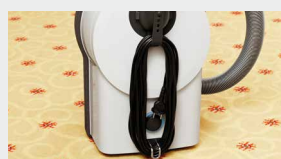

## EIN MEISTER SEINES FACHS SEBO PROFESSIONAL D

Der neue SEBO PROFESSIONAL D ist der erste Bodenstaubsauger von SEBO für die anspruchsvolle Objektreinigung. Er ist in Design und Funktion bestens vorbereitet auf den professionellen Einsatz. SEBO als Marktführer für hochwertige Bürststaubsauger in der Objektpflege erweitert mit dem SEBO PROFESSIONAL D das Sortiment um eine wertvolle Komponente.

## 02 Hochwertige Ausstattung

Edelstahl-Teleskopsaugrohr, integrierte Fugen- und Polsterdüse, sowie Kombibodendüse SEBO KOMBI.

## 03 Kaltgerätestecker

Schnelles, werkzeugfreies Austauschen der Anschlussleitung und integrierte Zugentlastung. Das spart Zeit und aufwendige Reparaturkosten.

## 04 Microfilterausstattung

Die große Filtertüte (6 l) füllt sich optimal, verstopft kaum und wird durch den langlebigen Microfilter ergänzt. Sie lassen sich ganz einfach wechseln und einlegen.