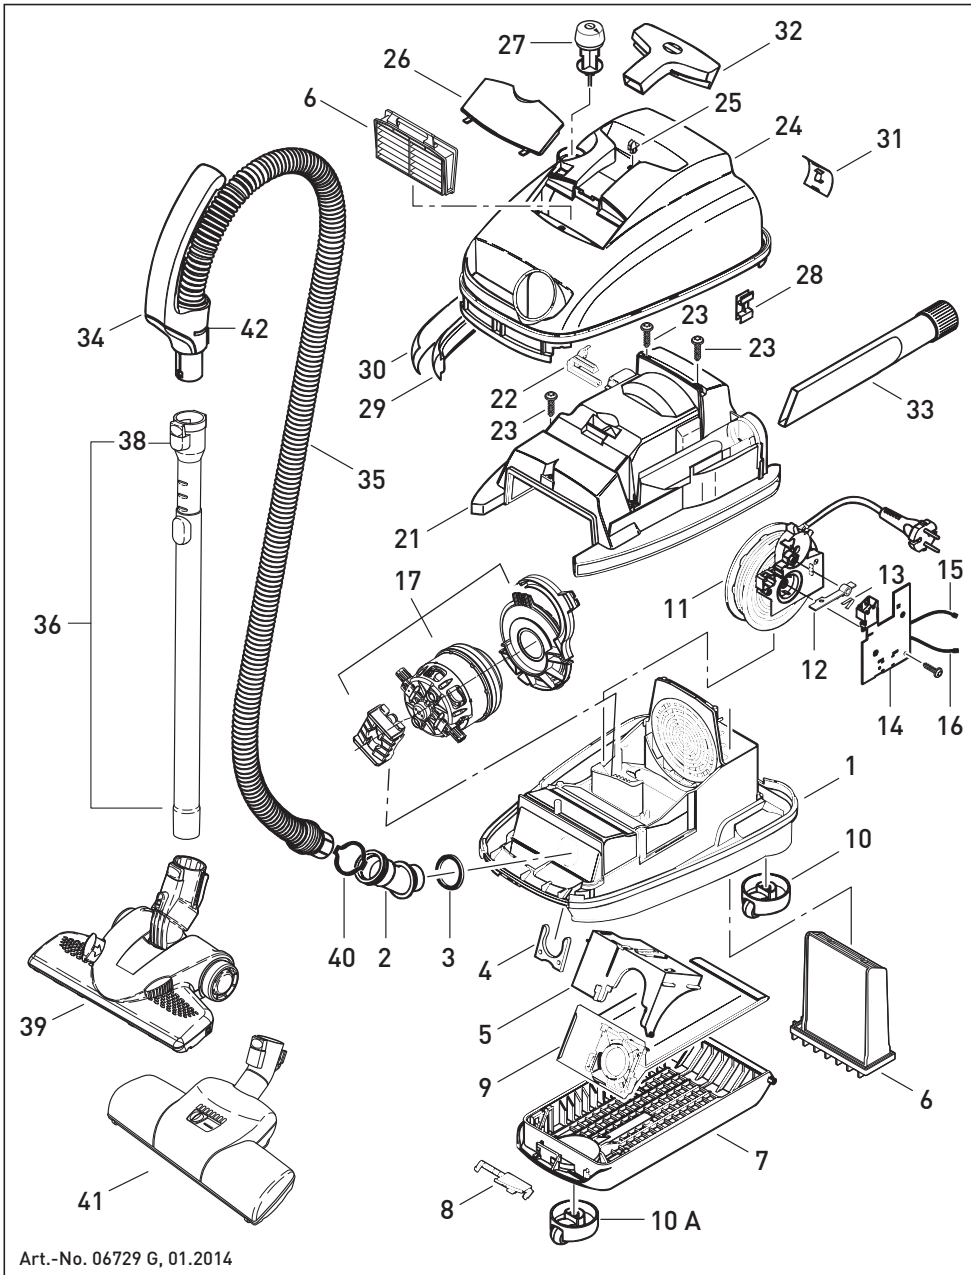

# SEBO AIRBELT K1 PET

2100 WATT

Art.-No. 06729 G, 01.2014

Pos.	Art.-No.	Benennung (DE)
1	6754 gs	Gehäuse-Unterteil, vorm.
2	6675 gs	Krümmner K1, vorm.
3	6014	Krümmerdichtung
4	6042 ws	Federspanne
5	6681 hg	Filterhalter, vorm.
6	6696 ER	Microfilter-Box K
6	6695 ER	SEBO Service-Box K
7	6756 gs	Filterdeckel K, kompl.
8	6607 gs	Schließhebel
9	6629 ER	Filtertüte Sebo K
10	6751 gs	Rolle K, kompl.
10 A	6752 gs	Rolle kompl.
11	665601E	Kabelaufroller mit Konturenstecker incl. Pos. 12 + 13
12	6621	Schalterhebel
13	1739	Rastenfeder
14	6640 ER	Leiterplatte, Steuerung K1/K2 (230 V)
15	6637	Verbindungsleitung, schwarz
16	6638	Verbindungsleitung, weiss
17	6745 ER	Gebläsemotor 230 V/240 V, 2100 W
21	6679 gs	Motorlager, Adapter
22	6622 gs	Motorabdeckung, kompl.
23	01016 ER	Leitungseinführung
24	6680 dr1	Linienblechschraube 4x16
25	6625 ER	Gehäuse-Oberteil K
26	6424 PE	Raste Polsterdüse
27	60613 we	Abluftdeckel
28	6086 hg	Einschalttaste K1/K2
29	6623 UL	Clip
30	6047 ER01	Schaumbandage
31	6048 gs	Air belt K
32	6627 gs	Clip, air belt
33	1092 gs	Polsterdüse
34	6300 gs	Fugendüse
35	6660 gs	Griff, kompl.
36	6237 ER	Schlauch, kompl. 1,8 m, incl. Pos.34
38	6237 ER	Teleskopsaugrohr Edelstahl
39	1735 ER	Raste, kompl.
40	7260 GS	SEBO KOMBI
41	7248 ER	Bürstenstreifen-Set SEBO KOMBI
42	6612 gs	Sicherungsring
41	6780ER	Turbobürste TT-C
42	6303gs	Rastfeder