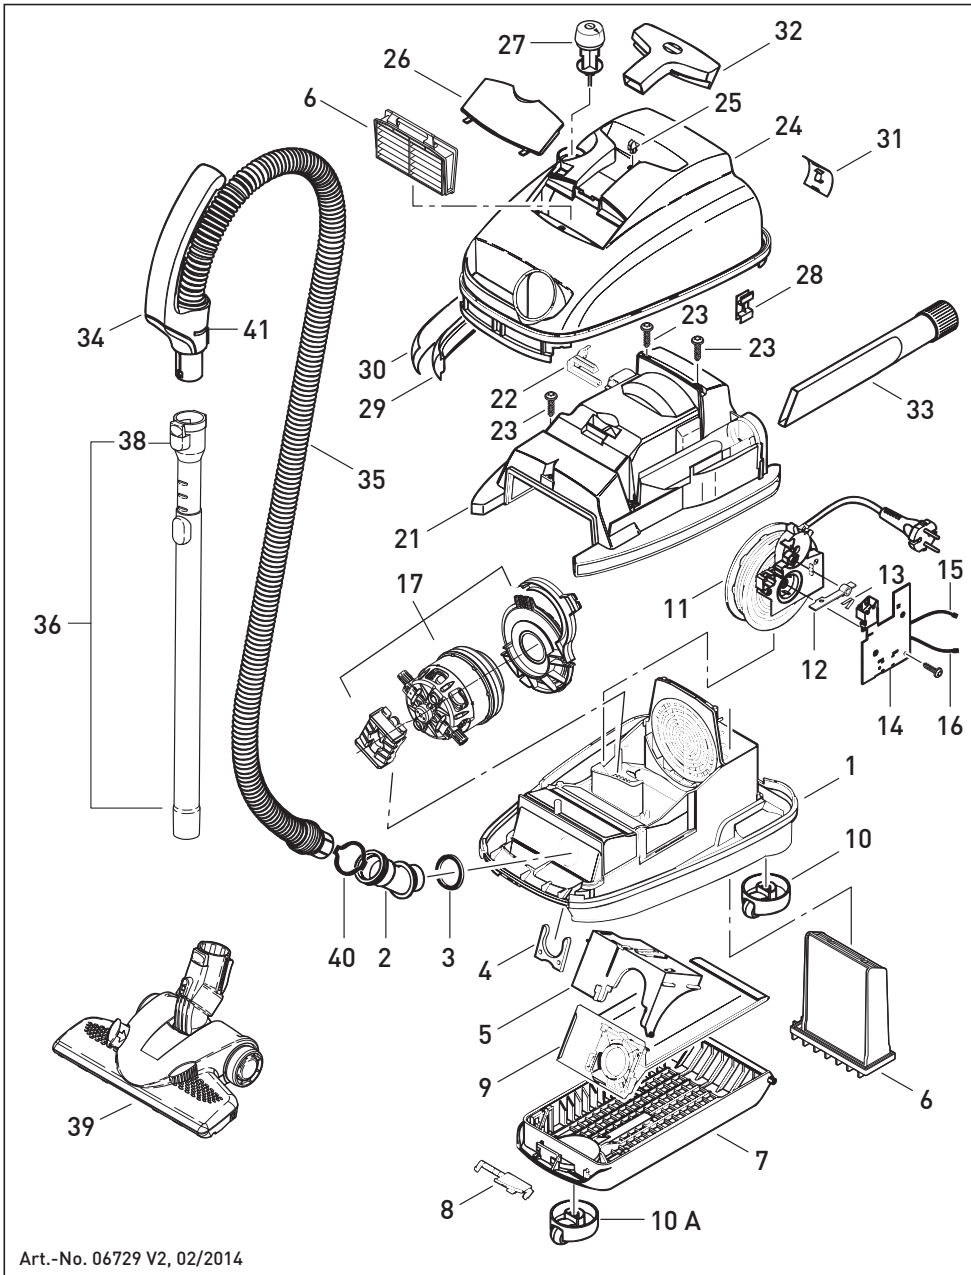

MADE IN GERMANY

SEBO AIRBELT K1 HUNTER

2100 WATT

Art.-No. 06729 V2, 02/2014

Pos.	Art.-No.	Benennung (DE)
1	6754 gs	Gehäuse-Unterteil, vorm. Krümmer K1, vorm.
2	6675 gs	Krümmer K1, vorm.
3	6014	Krümmerdichtung
4	6042 ws	Federspange
5	6681 hg	Filterhalter, vorm.
6	6696 ER	Microfilter-Box K
6	6695 ER	SEBO Service-Box K
7	6756 gs	Filterdeckel K, kompl.
8	6607 gs	Schließhebel
9	6629 ER	Filtertüte Sebo K
10	6751 gs	Rolle K, kompl.
10 A	6752 gs	Rolle kompl.
11	665601E	Kabelaufroller mit Konturenstecker incl. Pos. 12 + 13
12	6621	Schalterhebel
13	1739	Rastensfeder
14	6640 ER	Leiterplatte, Steuerung K1/K2 (230 V)
15	6637	Verbindungsleitung, schwarz
16	6638	Verbindungsleitung, weiss
17	6745 ER	Gebläsemotor 230 V/240 V, 2100 W incl. Motorlager, Adapter
21	6679 gs	Motorabdeckung, kompl.
22	6622 gs	Leitungseinführung
23	01016 ER	Linienblechschraube 4x16
24	6680 dr1	Gehäuse-Oberenteil K
25	6625 ER	Raste Polsterdüse
26	6427 HU1	Abluftdeckel
27	60613 we	Einschalttaste K1/K2
28	6086 hg	Clip
29	6623 UL	Schaumbandage
30	6047 ER07	Air belt K
31	6048 gs	Clip, air belt
32	6627 gs	Polsterdüse
33	1092 gs	Fugendüse
34	6300 gs	Griff, kompl.
35	6660 gs	Schlauch, kompl. 1,8 m, incl. Pos.34
36	6237 ER	Teleskopsaugrohr Edelstahl
38	1735 ER	Raste, kompl.
39	7260 GS	SEBO KOMBI
	7248 ER	Bürstenstreifen-Set
40	6612 gs	Sicherungsring
41	6303 gs	Rastfeder