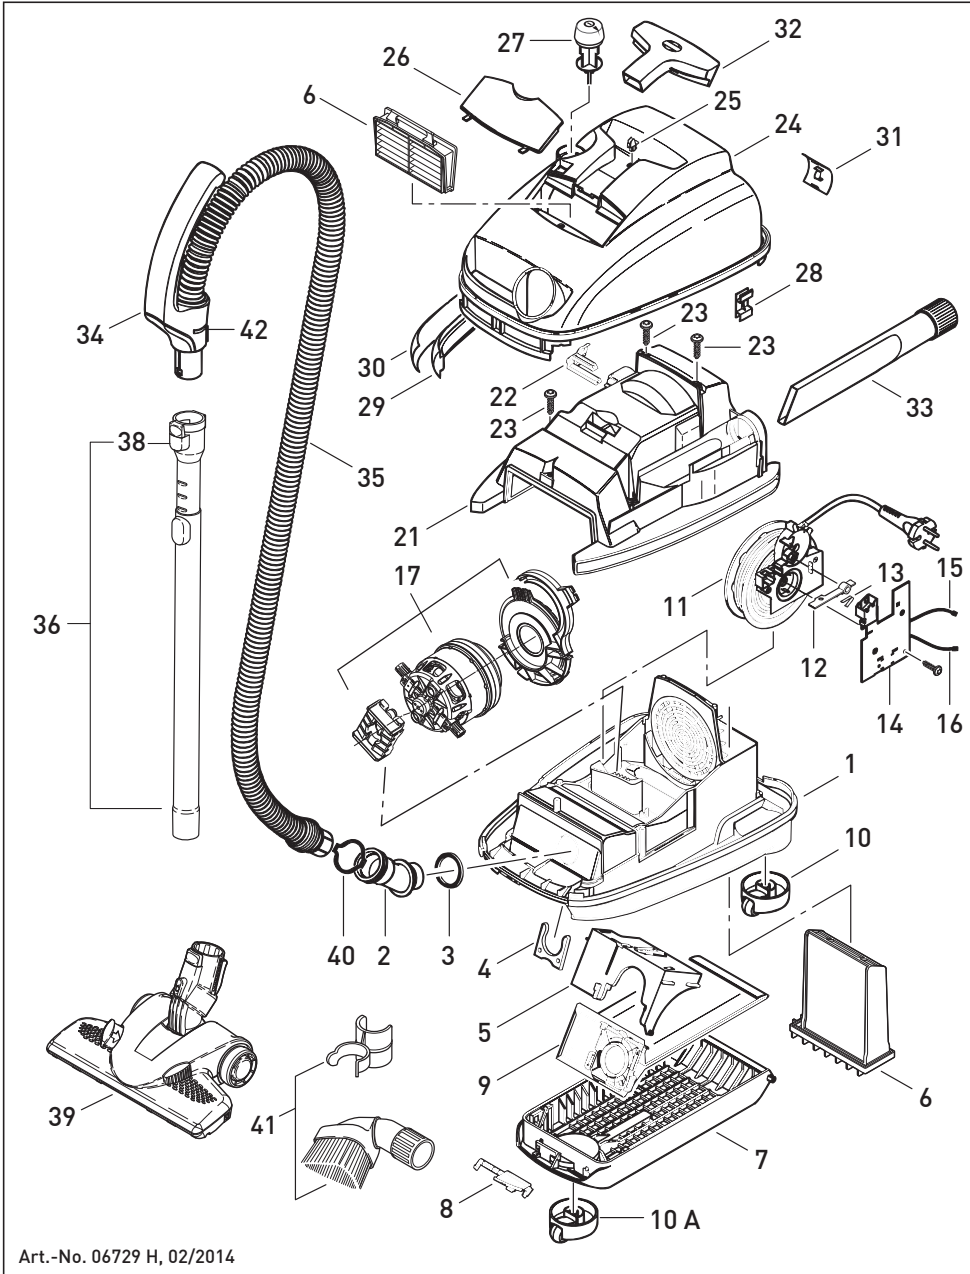

## 1500 WATT

Art.-No. 06729 H, 02/2014

Pos.	Art.-No.	Benennung (DE)
1	6754 gs	Gehäuse-Unterteil, vorm.
2	6675 gs	Krümmmer K1, vorm.
3	6014	Krümmerdichtung
4	6042 ws	Federspange
5	6681 hg	Filterhalter, vorm.
6	6696 ER	Microfilter-Box K
6	6695 ER	SEBO Service-Box K
7	6756 gs	Filterdeckel K, kompl.
8	6607 gs	Schließhebel
9	6629 ER	Filtertüte Sebo K
10	6751 gs	Rolle K, kompl.
10 A	6752 gs	Rolle kompl.
11	665601E	Kabelaufroller m. Konturenstecker incl. Pos. 12 + 13
12	6621	Schalterhebel
13	1739	Rastenfeder
14	6640 ER	Leiterplatte, Steuerung K1/K2 (230 V)
15	6637	Verbindungsleitung, schwarz
16	6638	Verbindungsleitung, weiss
17	6630 EC	Gebläsemotor 230 V/240 V incl. Motorlager, Adapter
21	6679 gs	Motorabdeckung, kompl.
22	6622 gs	Leitungseinführung
23	01016 ER	Linienblechschraube 4x16
24	6680 we1	Gehäuse-Oberteil K
25	6625 ER	Raste Polsterdüse
26	6422 EC1	Abluftdeckel
27	60613 we	Einschalttaste K1/K2
28	6086 hg	Clip
29	6623 UL	Schaumbandage
30	6047ER07	Air belt K
31	6048 gs	Clip, air belt
32	6627 gs	Polsterdüse
33	1092 gs	Fugendüse
34	6300 gs	Griff, kompl.
35	6660 gs	Schlauch, kompl. 1,8 m incl. Pos 34
36	6237 ER	Teleskopsaugrohr Edelstahl
38	1735 ER	Raste, kompl.
39	7260 GS	SEBO Kombi
40	7248 ER	Bürstenstreifen für SEBO KOMBI
41	6612 gs	Sicherungsring
42	6728 ER	Möbelpinsel (Naturhaar) mit Clip
	6303 gs	Rastfeder