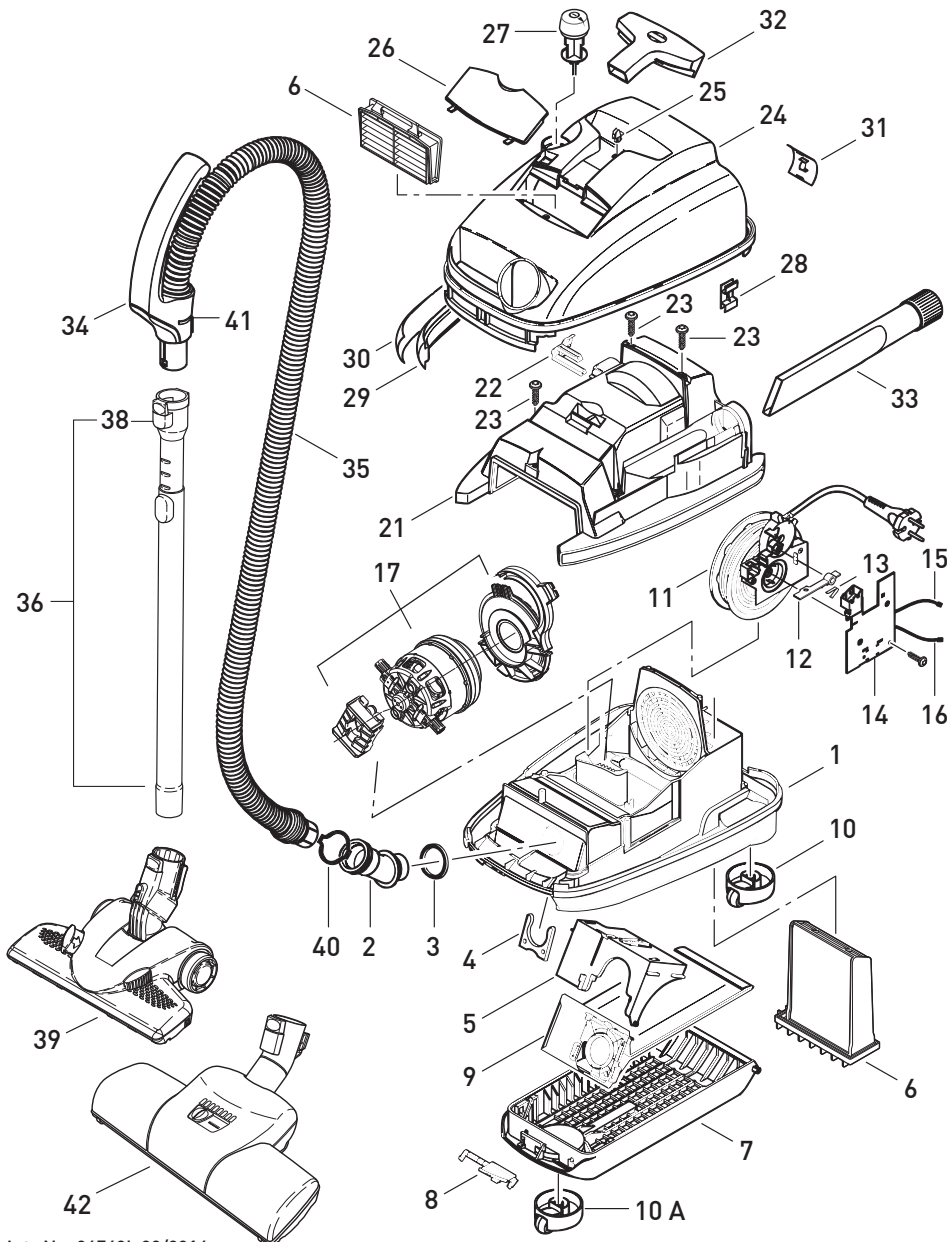

Diese Informationen sind nur für Europa bestimmt
(230 V / 240 V) und gelten nicht für Nordamerika !

This information intended only for Europe
(230 V / 240 V) and does not apply to North America !

SEBO AIRBELT K1 TURBO 1200 WATT

Art.-No. 067401, 09/2014

Pos.	Art.-No.	Benennung (DE)
1	6754 gs	Gehäuse-Unterteil, vorm.
2	6675 gs	Krümmner K1, vorm.
3	6014	Krümmerdichtung
4	6042 ws	Federspanne
5	6681 hg	Filterhalter, vorm.
6	6696 ER	Microfilter-Box K
6	6695 ER	SEBO Service-Box K
6	6431 ER	HEPA Filterbox
7	6756 gs	Filterdeckel K, kompl.
8	6607 gs	Schließhebel
9	6629 ER	Filtertüte Sebo K
10	6751 gs	Rolle K, kompl.
10 A	6752 gs	Rolle kompl.
11	665601E	Kabelaufroller m. Konturenstecker incl. Pos. 12 + 13
12	6621	Schalterhebel
13	1739	Rastenfeder
14	6640 ER	Leiterplatte, Steuerung K1/K2 (230 V)
15	6637	Verbindungsleitung, schwarz
16	6638	Verbindungsleitung, weiss
17	6659 ER	Gebläsemotor 230 V/240 V, 1200W incl. Motorlager, Adapter
21	6679 GS	Motorabdeckung, kompl.
22	6622 gs	Leitungseinführung
23	01016 ER	Linienblechschraube 4x16
24	6680 dr1	Gehäuse-Oberteil K
25	6625 ER	Raste Polsterdüse
26	6405K1TU	Abluftdeckel
27	60613 we	Einschalttaste K1/K2
28	6086 hg	Clip
29	6623 UL	Schaumbandage
30	6047ER10	Air belt K
31	6048 gs	Clip, air belt
32	6627 gs	Polsterdüse
33	1092 gs	Fugendüse
34	6300 gs	Griff, kompl.
35	6660 gs	Schlauch, kompl. 1,8 m, incl. Pos. 34
36	6237 ER	Teleskopsaugrohr Edelstahl
38	1735 ER	Raste, kompl.
39	7260 GS	SEBO KOMBI
	7248 ER	Bürstenstreifen -Set SEBO KOMBI
40	6612 gs	Sicherungsring
41	6303 gs	Rastfeder
42	6780 ER	Turbobürste TT-C