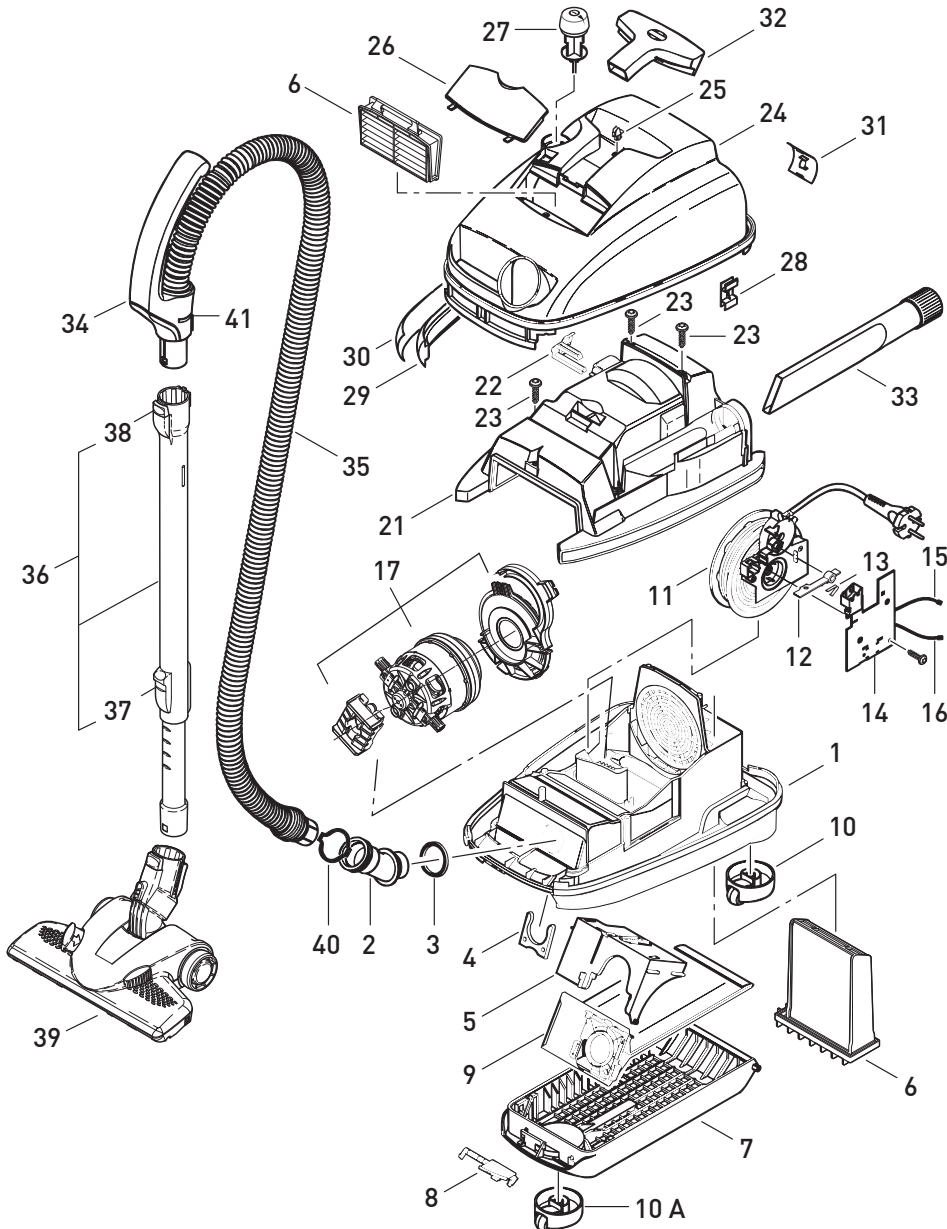

Diese Informationen sind nur für Europa bestimmt
(230 V / 240 V) und gelten nicht für Nordamerika !

This information intended only for Europe
(230 V / 240 V) and does not apply to North America !

SEBO AIRBELT K1 KOMBI

1200 WATT

Art.-No. 06740B, 09/2014

Pos.	Art.-No.	Benennung (DE)
1	6754 gs	Gehäuse-Unterteil, vorm.
2	6675 gs	Krümmmer K1, vorm.
3	6014	Krümmerdichtung
4	6042 ws	Federspange
5	6681 hg	Filterhalter, vorm.
6	6696 ER	Microfilter-Box K
6	6695 ER	SEBO Service-Box K
6	6431 ER	HEPA Filterbox
7	6756 gs	Filterdeckel K, kompl.
8	6607 gs	Schließhebel
9	6629 ER	Filtertüte Sebo K
10	6751 gs	Rolle K, kompl.
10 A	6752 gs	Rolle kompl.
11	665601E	Kabelaufroller m. Konturenstecker incl. Pos. 12 + 13
12	6621	Schalterhebel
13	1739	Rastenfeder
14	6640 ER	Leiterplatte, Steuerung K1/K2 (230 V)
15	6637	Verbindungsleitung, schwarz
16	6638	Verbindungsleitung, weiss
17	6659 ER	Gebläsemotor 230 V/240 V, 1200W incl. Motorlager, Adapter
21	6679 GS	Motorabdeckung, kompl.
22	6622 gs	Leitungseinführung
23	01016 ER	Linseblechschraube 4x16
24	6680 sw1	Gehäuse-Oberteil K
25	6625 ER	Raste Polsterdüse
26	6403K1K0	Abluftdeckel
27	60613 we	Einschalttaste K1/K2
28	6086 hg	Clip
29	6623 UL	Schaumbandage
30	6047ER02	Air belt K
31	6048 gs	Clip, air belt
32	6627 gs	Polsterdüse
33	1092 gs	Fugendüse
34	6300 gs	Griff, kompl.
35	6660 gs	Schlauch, kompl. 1,8 m, incl. Pos. 34
36	6271 gs	Teleskopsaugrohr
37	6421 gs	Schiebeknopf, kompl.
38	6420 gs	Raste, kompl.
39	7260 GS	SEBO KOMBI
40	7248 ER	Bürstenstreifen -Set SEBO KOMBI
41	6612 gs	Sicherungsring
41	6303 gs	Rastfeder