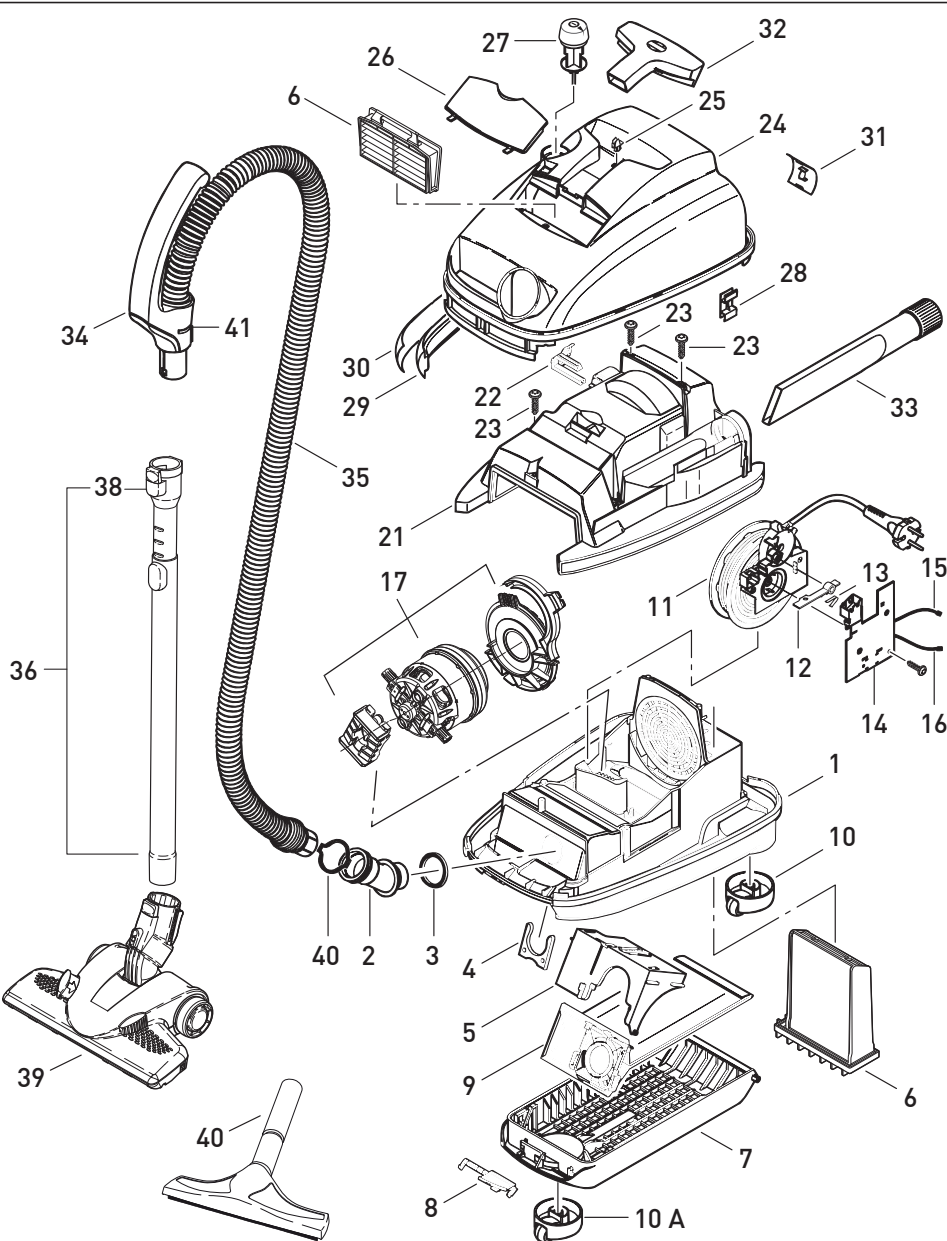

Diese Informationen sind nur für Europa bestimmt (230 V / 240 V) und gelten nicht für Nordamerika !

This information intended only for Europe (230 V / 240 V) and does not apply to North America !

SEBO AIRBELT K1 FORCE RD

1500 WATT max.

Art.-No. 06740S- 02/2016

Pos.	Art.-No.	Benennung (DE)
1	6754gs	Gehäuse-Unterteil, vorm.
2	6675gs	Krümmter K1, vorm.
3	6014	Krümmerdichtung
4	6042ws	Federspange
5	6681hg	Filterhalter, vorm.
6	6696ER	Microfilter-Box K
6	6695ER	SEBO Service-Box K
6	6431ER	HEPA Filterbox
7	6756gs	Filterdeckel K, kompl.
8	6607gs	Schließhebel
9	6629ER	Filtertüte Sebo K
10	6751gs	Rolle K, kompl.
10 A	6752gs	Rolle kompl.
11	665601E	Kabelaufroller mit Konturenstecker incl. Pos. 12 + 13
12	6621	Schalterhebel
13	1739	Rastenfeder
14	6640ER	Leiterplatte, Steuerung K1/K2 (230 V)
15	6637	Verbindungsleitung, schwarz
16	6638	Verbindungsleitung, weiss
17	6630EC	Gebläsemotor 230 V/240 V, 1400 W incl. Motorlager, Adapter
21	6679EC	Motorabdeckung, kompl.
22	6622gs	Leitungseinführung
23	01016 ER	Linseblechschraube 4x16
24	6680we1	Gehäuse-Oberenteil K
25	6625ER	Raste Polsterdüse
26	6433FC	Abluftdeckel
27	60613we	Einschalttaste K1/K2
28	6086hg	Clip
29	6623UL	Schaumbandage
30	6047ER07	Airbelt K, "ORGANIC"
31	6048gs	Clip, air belt
32	6627gs	Polsterdüse
33	1092gs	Fugendüse
34	6300gs	Griff, kompl.
35	6660gs	Schlauch, kompl. 1,8 m, incl. Pos.34
36	6237ER	Teleskopsaugrohr Edelstahl
38	1735ER	Raste, kompl.
39	7260GS	SEBO KOMBI
39	7248ER	Bürstenstreifen-Set
40	8347	Ritzendüse inkl. Adapter