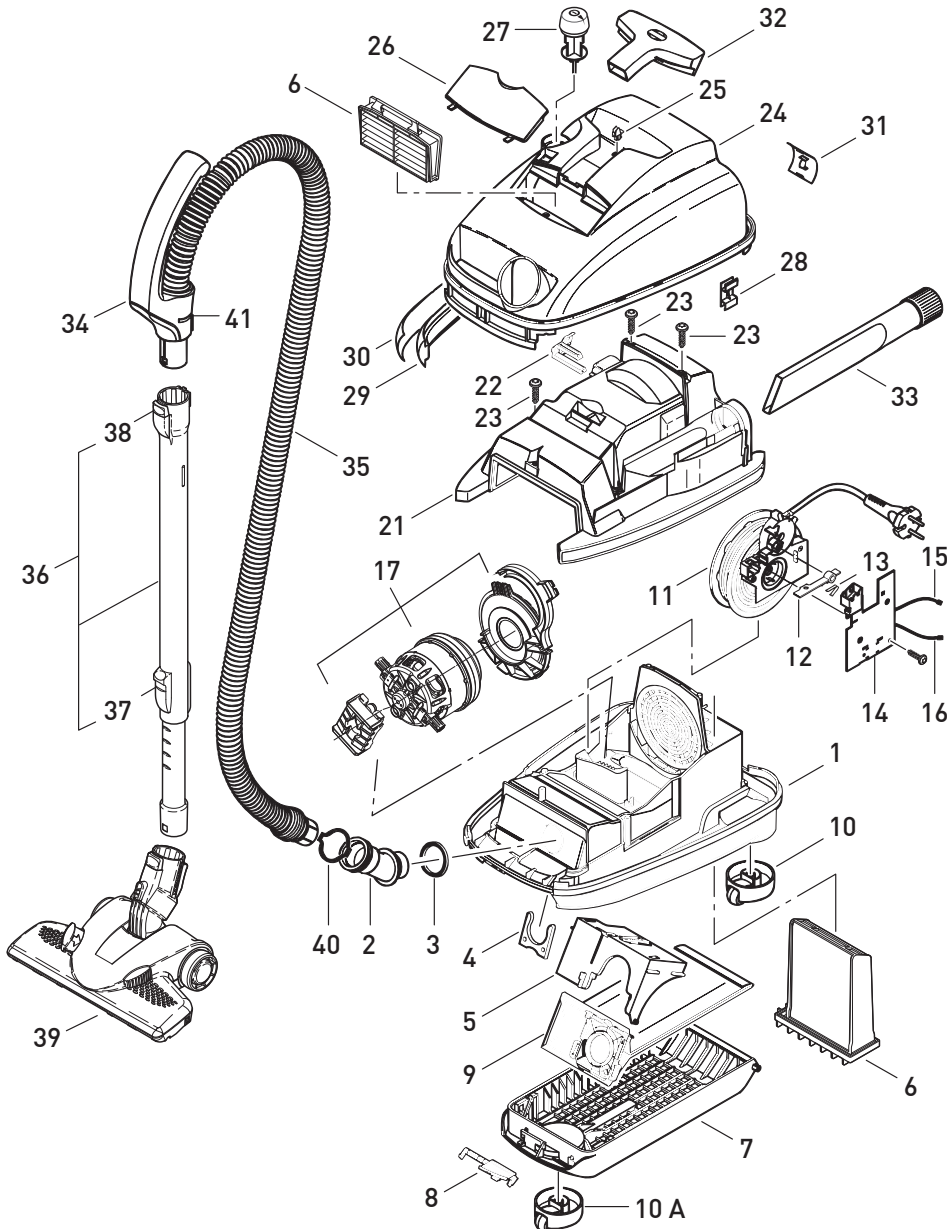

SEBO AIRBELT K1 COACH

1200 WATT

Art.-No. 06740D, 09/2014

Pos.	Art.-No.	Benennung (DE)
1	6754 gs	Gehäuse-Unterteil, vorm.
2	6675 gs	Krümmmer K1, vorm.
3	6014	Krümmerdichtung
4	6042 ws	Federspange
5	6681 hg	Filterhalter, vorm.
6	6696 ER	Microfilter-Box K
6	6695 ER	SEBO Service-Box K
6	6431 ER	HEPA Filterbox
7	6756 gs	Filterdeckel K, kompl.
8	6607 gs	Schließhebel
9	6629 ER	Filtertüte Sebo K
10	6751 gs	Rolle K, kompl.
10 A	6752 gs	Rolle kompl.
11	665601E	Kabelaufroller m. Konturenstecker incl. Pos. 12 + 13
12	6621	Schalterhebel
13	1739	Rastenfeder
14	6640 ER	Leiterplatte, Steuerung K1/K2 (230 V)
15	6637	Verbindungsleitung, schwarz
16	6638	Verbindungsleitung, weiss
17	6659 ER	Gebläsemotor 230 V/240 V, 1200W incl. Motorlager, Adapter
21	6679 GS	Motorabdeckung, kompl.
22	6622 gs	Leitungseinführung
23	01016 ER	Linisenblechschraube 4x16
24	6680 dr1	Gehäuse-Oberteil K
25	6625 ER	Raste Polsterdüse
26	6405K1CO	Abluftdeckel
27	60613 we	Einschalttaste K1/K2
28	6086 hg	Clip
29	6623 UL	Schaumbandage
30	6047ER07	Air belt K
31	6048 gs	Clip, air belt
32	6627 gs	Polsterdüse
33	1092 gs	Fugendüse
34	6300 gs	Griff, kompl.
35	6660 gs	Schlauch, kompl. 1,8 m, incl. Pos. 34
36	6271 gs	Teleskopsaugrohr
37	6421 gs	Schiebeknopf, kompl.
38	6420 gs	Raste, kompl.
39	7260 GS	SEBO KOMBI
40	7248 ER	Bürstenstreifen -Set SEBO KOMBI
41	6612 gs	Sicherungsring
	6303 gs	Rastfeder