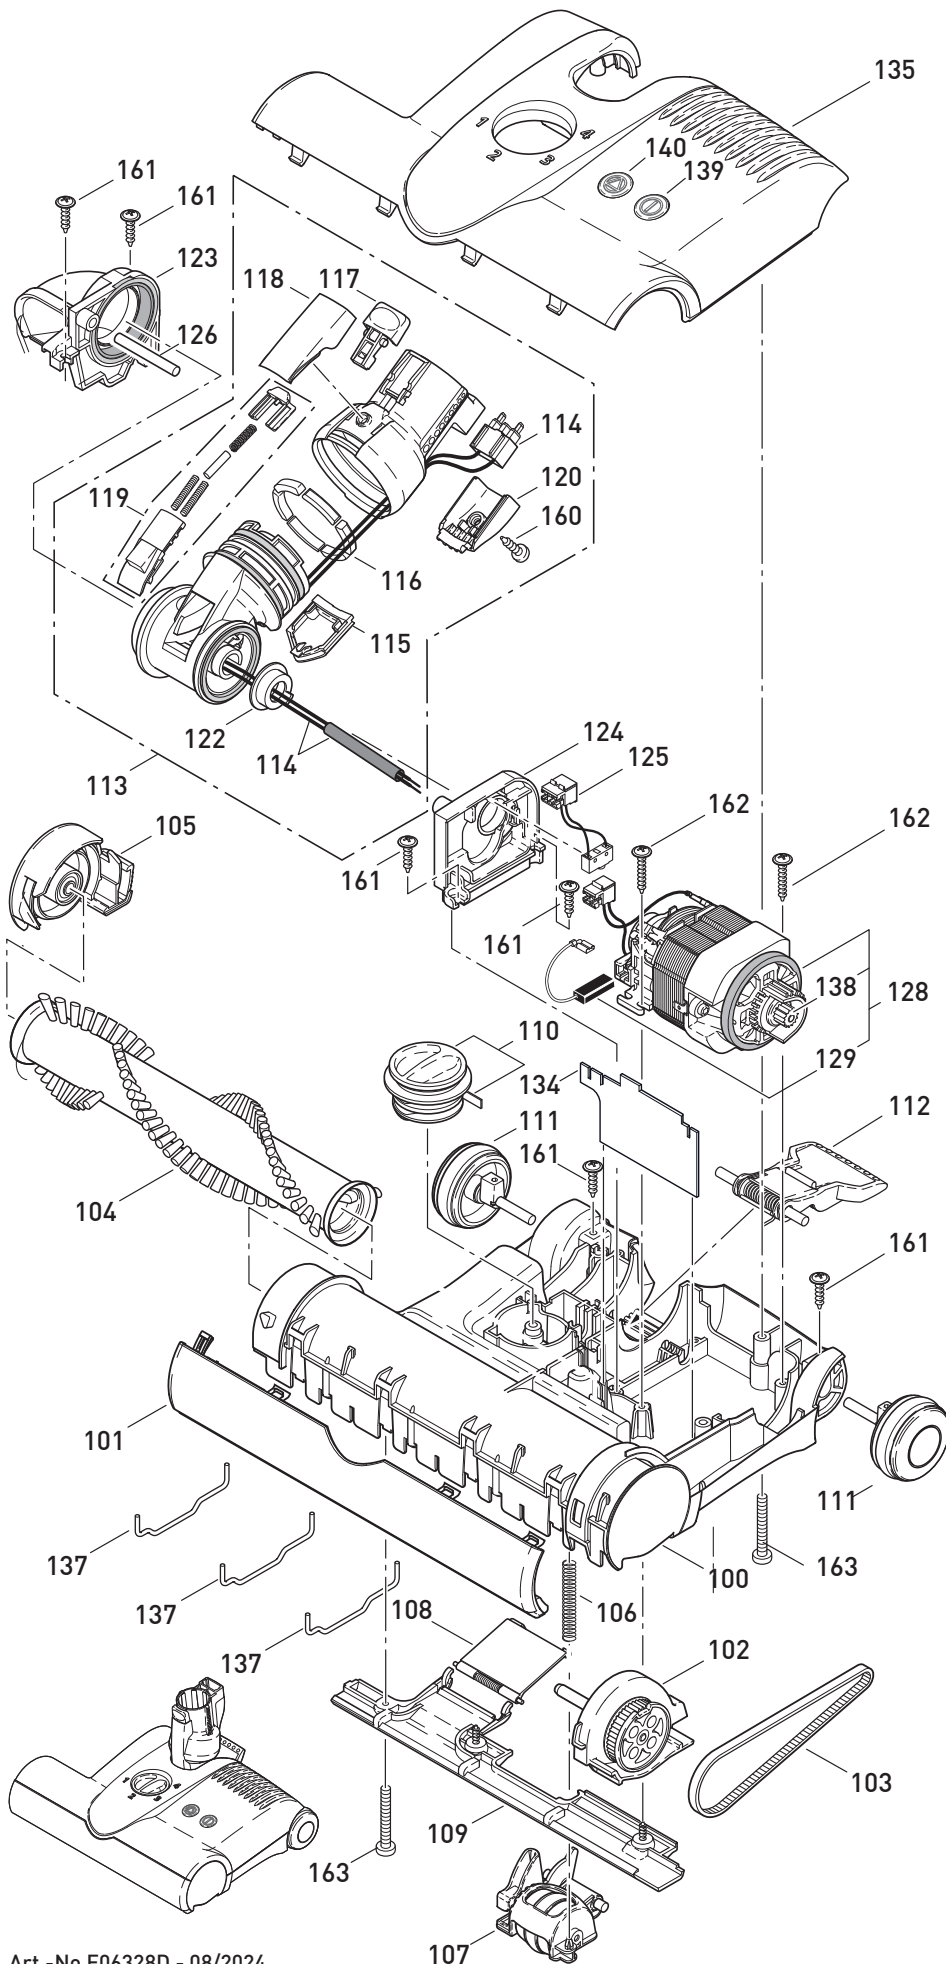

Diese Informationen sind nur für Europa bestimmt (230 V / 240 V) und gelten nicht für Nordamerika !

hellgrau

SEBO PROFESSIONAL
D9

Pos.	Art.-Nr.	Benennung
100	2324gs	Unterteil ET1
101	2302gs	Stoßbandage ET1, kpl.
102	2314gs	Bürstenlager, links cpl.
103	2923	Zahnriemen 333 3M HTDII-6
104	5010ER	Rundbürste, kpl.
105	2313gs	Bürstenlager, rechts cpl.
106	2929	Druckfeder
107	2316gs	Höhenverstellung kpl.
108	2909VO	Verschlussklappe ET
109	2304gs	Bodenleiste ET1, hinten
110	2931GS	Stellknopf ET
111	2306GS	Laufrolle kpl.
112	2937OR	Rastpedal
113	2307gs	Gelenk ET, 2-polig, kpl.
114	0876ER	Leitungssatz, Gelenk 2-polig
115	2947GS	Leitungsabdeckung
116	2950ER	Segmente, Gelenk
117	6480ER	Rastknopf mit Rastfeder
118	2952gs	Rastenkappe
119	2945GS	Gelenkschieber
120	2951GS	Kontaktdeckel
122	2954	Gelenklagerbuchse
123	2311	Gelenklager, rechts kpl.
124	2312	Gelenklager, links kpl.
125	0880	Leitungssatz, Gelenkschalter
126	2928	Achse
128	2975ER	Bürstenmotor 230/240V,90W
129	05141S	Kohlebürsten
134	2686ER	Leiterplatte ET1 V2
135	20337hgGW	Oberteil ET-1 o. FS, hellgrau incl. Pos. 139, 140
137	5402	Haltebügel, lang
138	2319	Motorritzel
139	20955	Linse links, feststehend
140	2956	Linse rechts
160	01027ER	Linsenblechschraube F3,9x9,5
161	01021ER	Linsenblechschraube F3,9x13
162	01020ER	Linsenblechschraube F3,9x21
163	0176ER	Linsenblechschraube AM 4x30