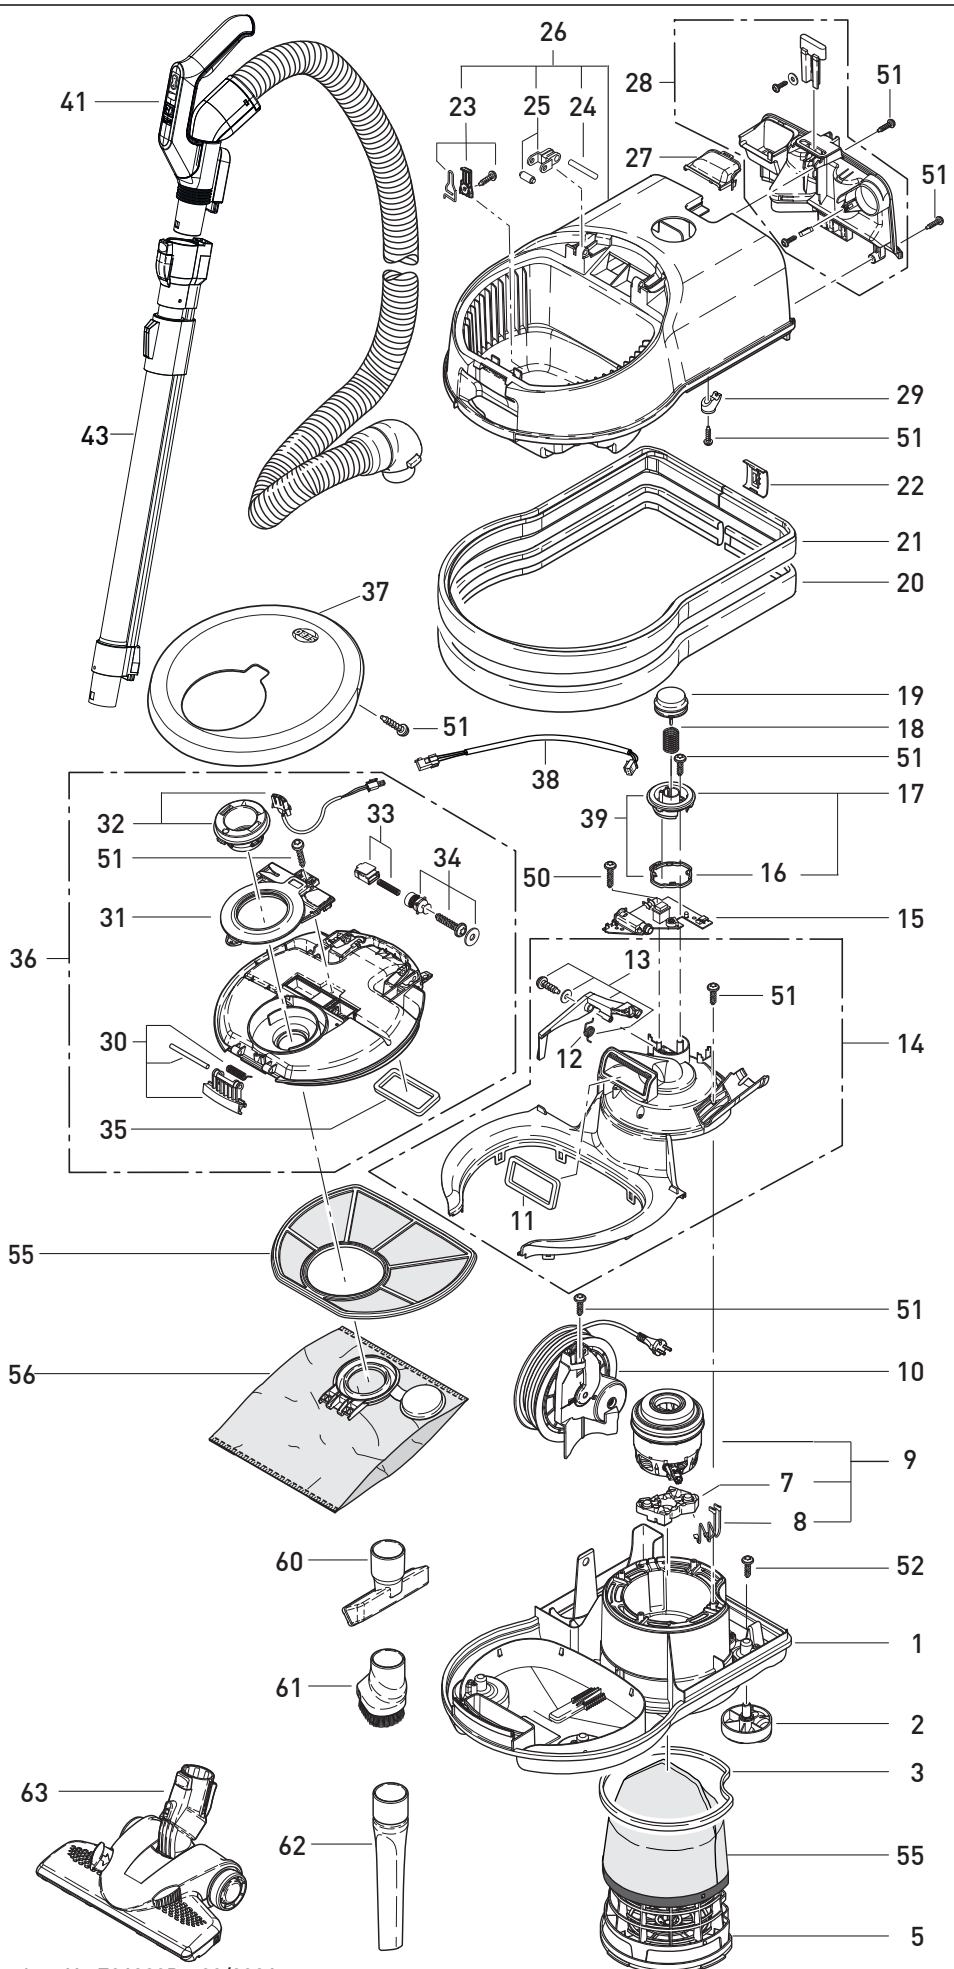

Diese Informationen sind nur für Europa bestimmt (230 V / 240 V) und gelten nicht für Nordamerika !

hellgrau

**SEBO PROFESSIONAL**  
**D9**

Pos.	Art.-Nr.	Benennung
1	8001hgER	Unterteil kpl., hellgrau
2	8086gs	Rollengehäuse kpl.
3	8065ER	Dichtung Abluftfilter
5	8084ER	Abluftfilteraufnahme,
7	8045ER	Motorlager Airbelt D
8	8090ER	Verbindungsleitung Set
		Motor Airbelt D
9	8049ER	Gebläsemotor 220-240V, 890W kpl.
10	665610E	Kabelaufroller D, 12 m
		Konturstecker, orange
11	8009	Dichtung Saugkanal
12	8098ER	Drehfeder Kabeleinzugst.
13	8036ER	Wippe Kabeleinzugstaste
14	8085ER	Motorabdeckung
15	8107ER	Leiterplatte D9, 220-240V
16	8058ER	Sicherungsring
17	8038ER1	Display mit Sicherungsring
18	8057	Druckfeder Einschaltknopf
19	8037gs	Einschaltknopf
20	6047ER01	Airbelt Ferro, grauschwarz
21	8033UL	Schaumbandage
22	8034gs	Clip Stossbandage
23	8140ER	Filterbeutelsicherung
24	6750ER	Achse
25	8052ER	Koppelstange
26	8003hgER	Oberteil teilmontiert, hg
27	8059gs	Leitungseinfuehrung
28	8010gsER	Zubehöraufnahme
29	5266	Kabelschelle
30	8114ER	Raste Filterdeckel
31	8129EC	Blende, 700-890W
32	8079ER	Schlauchaufnahme kpl.
33	7020ER	Anzeigeschieber kpl.
34	8127ER	Stellbuchse Nebenluft- ventil
35	8130	Dichtung Filterdeckel
36	8051ER6	Innendeckel D4, kpl., 700-890W
37	8005hgER	Filterdeckel, hellgrau
38	8160	Innenleitung
39	8038ER4	Display D4 kpl.
41	8546SE	Elektroschlauch kpl. mit Griff AIRBELT D4 2.0/ D9
43	60237SE	Teleskoprohr, Edelstahl, elektrische Ausführung
50	01000ER	Linsenblechschr. 2,9x16
51	01036ER	Amtec-Schraube 4,0x14
52	0102ER	Linsenblechschr. 3,9x13
55	8191ER	SEBO Mikrofilter-Box D
56	8120ER	SEBO Filterbox D
60	8142gs	Polsterduese
61	8146ER	Möbelpinsel
62	8066gs	Fugenduese
63	7260GS	SEBO Kombi
	7248ER	Bürstenstreifen für SEBO Kombi