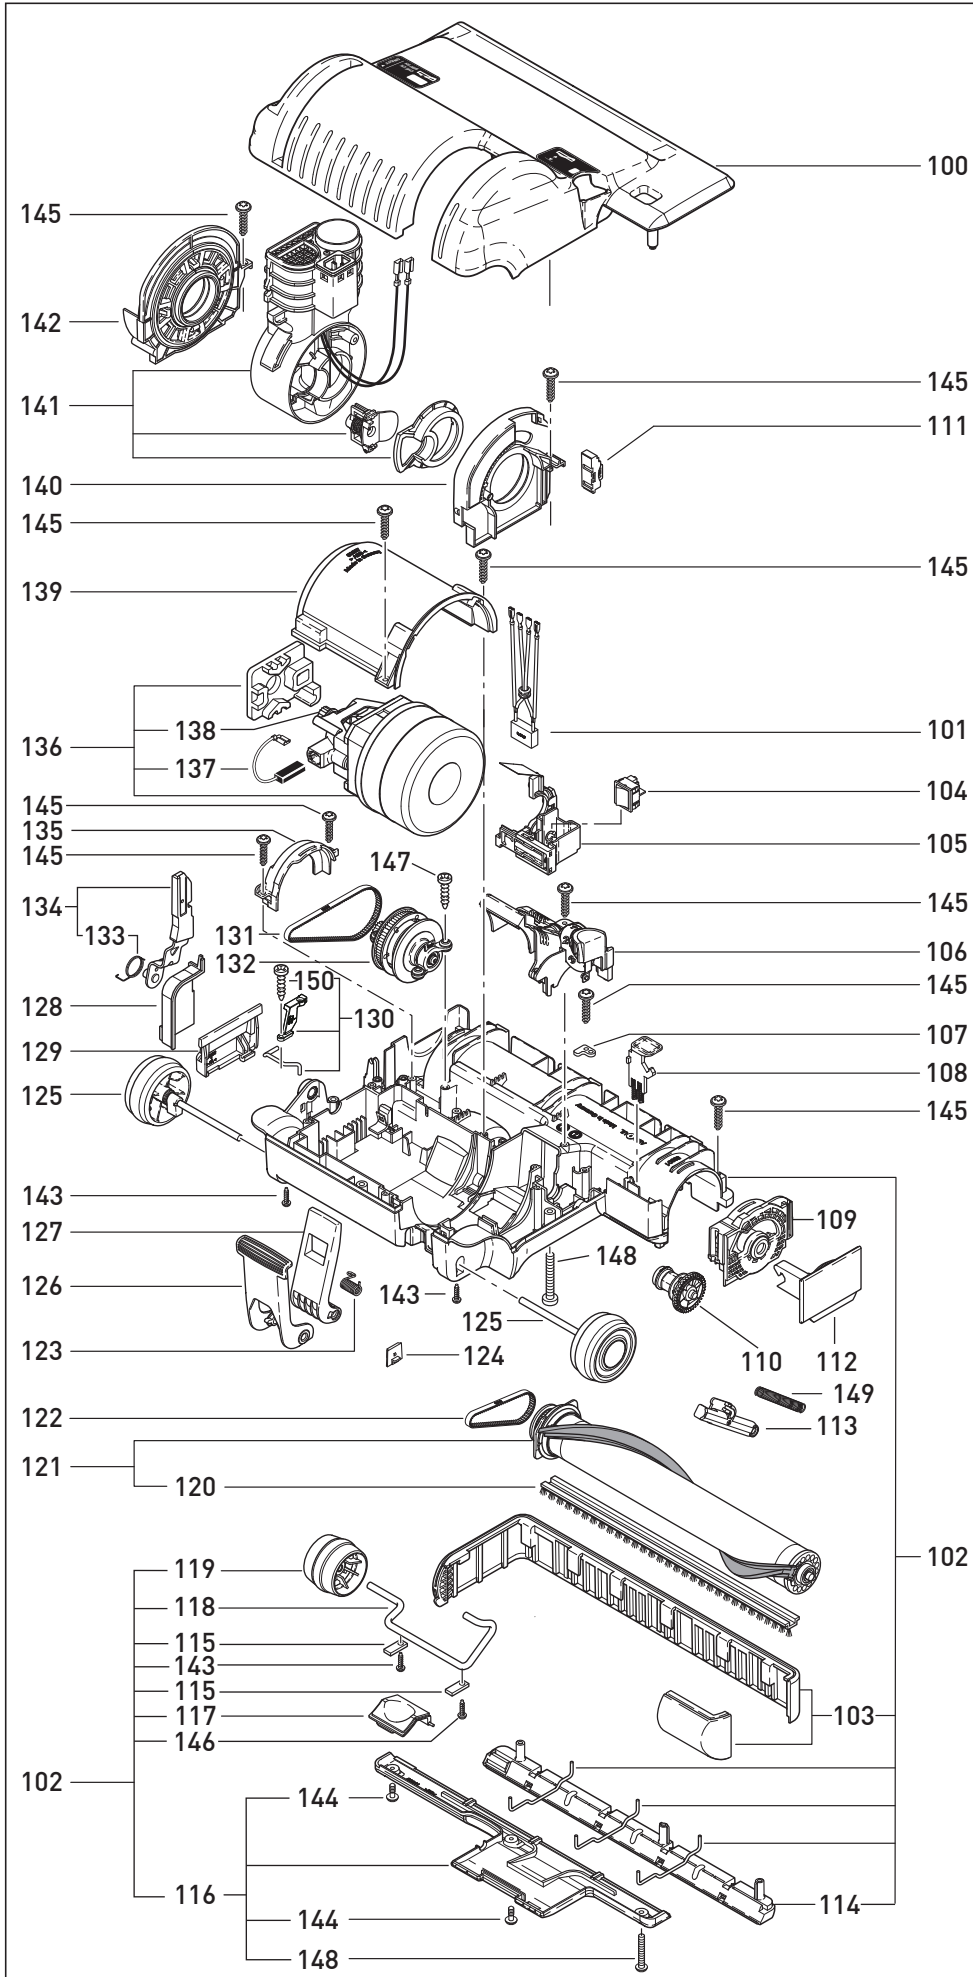

Diese Informationen sind nur für Europa bestimmt (230 V / 240 V) und gelten nicht für Nordamerika !

MADE IN GERMANY

SEBO EVOLUTION 370

Pos.	Art.-No.	Benennung (DE)
100	50431gsS7	Oberteil, kpl., EVOLUTION 370, grauschwarz
101	1013ER	Entstörersatz
102	50444hgER	Unterteil 350 vorm., hellgrau
103	50314hg	Stoßbandage 350, hellgrau
104	05111/1ER	Wippschalter
105	50449ER	Schalteinheit kpl. 220-240V
106	50308ER	Saugkanalabdeckung
107	2856	Halteflasche
108	50433hgER	Ausrückknopf 350/450 hellgr.
109	50356hg	Bürstenlager rechts hellgrau
110	50367gs	Stellnocken, grauschwarz
111	2833	Druckstück
112	50352hg	Bürstenlagerverschluß kpl.
113	2834	Druckstück
114	50434hgER	Bodenleiste vorne 350/370 hellgrau
115	2849	Lasche
116	50311hgER	Bodenleiste hinten 350/370 hellgrau
117	2868OR	Verschlußklappe, orange
118	2861	Stellachse
119	5174hg	Stellrolle hellgrau
120	2046	Bürstenstreifen 350/360/370
121	50471ER	Bürstenwalze 350/360/370
122	5110	Zahnriemen 219
123	50332ER	Schenkelfeder
124	2869hg	Verschleißplatte hellgrau
125	50348hgER	Achse mit Laufrolle
126	50330or	Fußpedal, orange
127	50331hg	Rastpedal, hellgrau
128	50334sw	Abdeckkappe
129	50306or	Einschalttaste
130	50371ER	Schaltstange
131	5379	Zahnriemen 312
132	50445ER	Wirbelsensor kpl.
133	5107-1	Drehfeder
134	50438hgER	Gelenkhebel, hellgrau, kpl.
135	50355hg	Bürstenlager links
136	50495ER	Gebläsemotor 220-240V,890W
137	05140S	Motor Kohlen 220-240V/890W
138	5117/1	Motorritzel
139	50441ER	Motor Kappe kpl.
140	50440ER	Gelenklager rechts kpl.
141	50448hg	Gelenk hellgrau 2-pol.
142	50439-1ER	Gelenklager links kpl.
143	0102ER	Linsenblechschraube 3,9x13
144	0197ER	Bodenblechschraube 4x12
145	01016ER	Linsenkopfschraube 4x16
146	01010ER	Linsenschraube 4x16
147	0104ER	Linsenblechschraube 3,9x25
148	0176ER	Linsenschraube 4x30
149	2867	Zugfeder