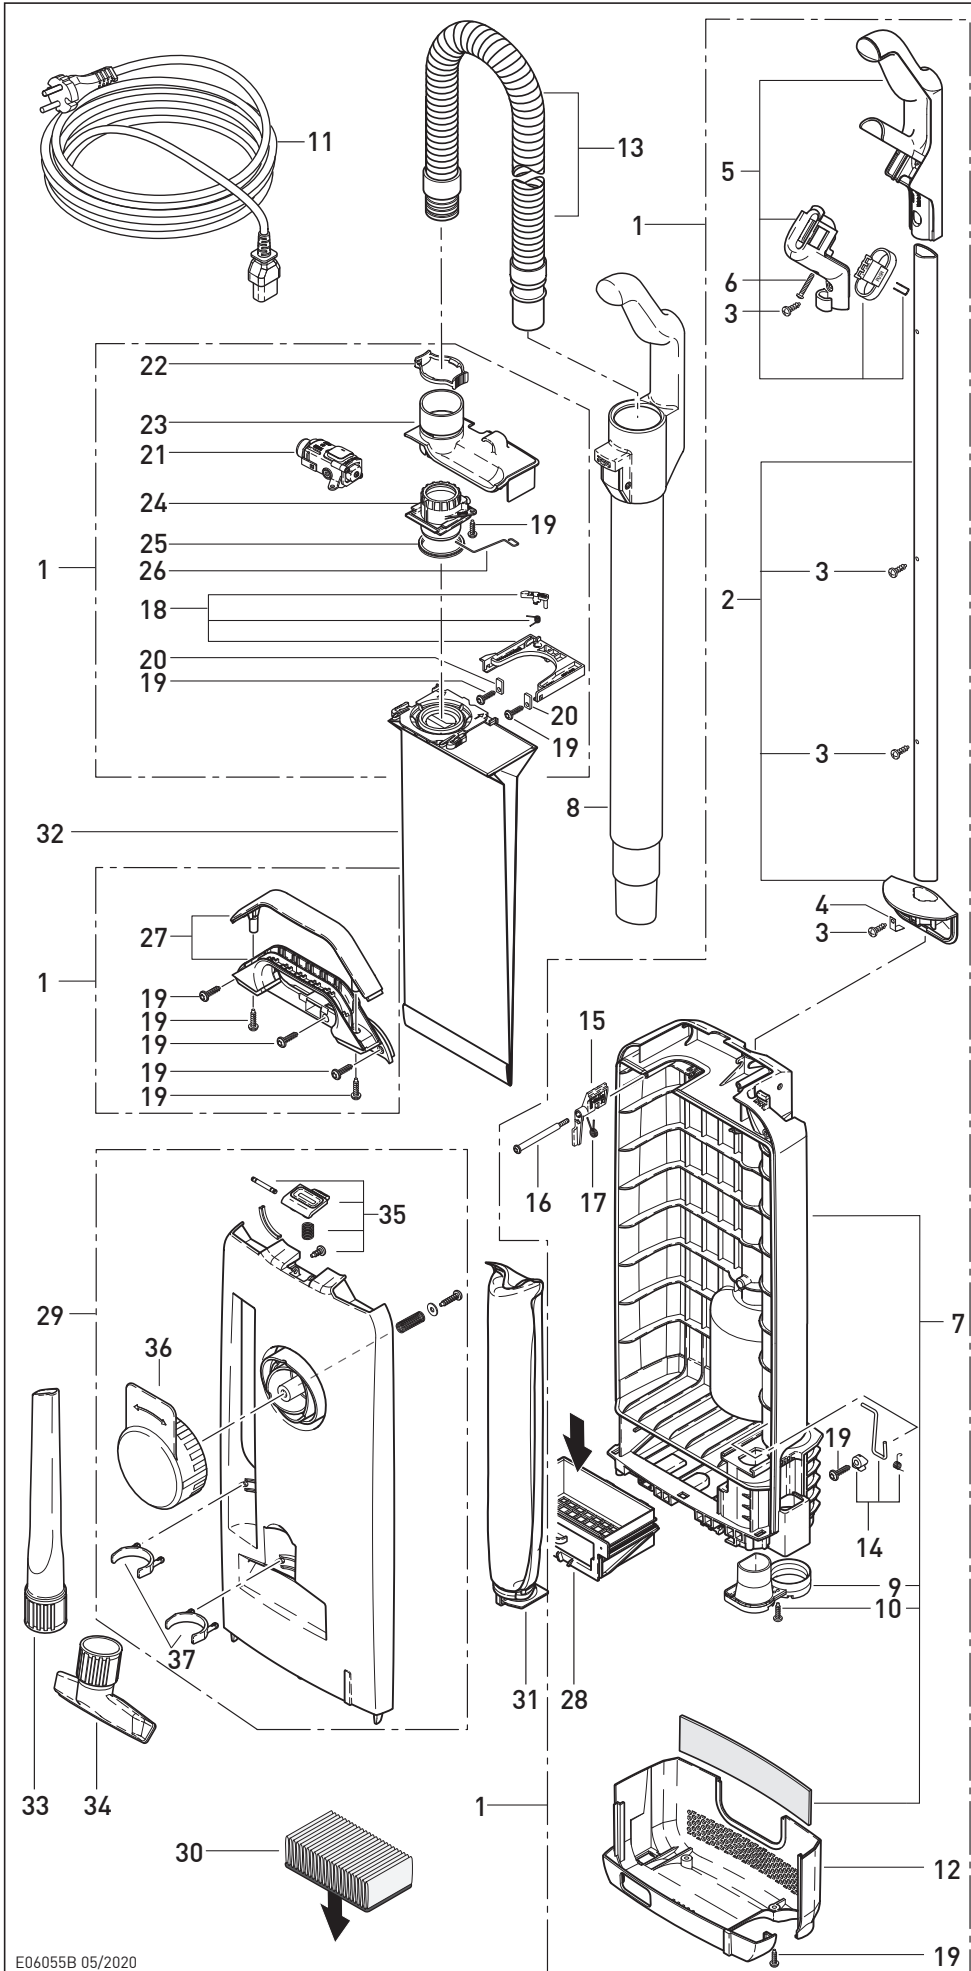

# SEBO EVOLUTION 370

Pos.	Art.-No.	Benennung (DE)
1	50100S7	Filterkasten EV 370/470, kpl. hellgrau
2	50145SE1	Stiel mit Abdeckung, hellgrau
3	0127ER	Schraube M4x10
4	50147ER	Lasche Stiel stat. Ableitung
5	50214hgER	Handgriff, komplett, hellgrau
6	0104ER	Schraube C 3,9x25 DIN 7981, 10 Stück
7	50200hg	Filterkasten, hellgrau
8	50165hg	Handsaugrohr kpl., hellgrau
9	50105hg	Adapter Gelenk kpl.
10	0107ER	Linienblechschr. 2,9x13
11	501801ER	Anschlussleitung, orange, Konturenstecker
12	50118hg	Stoßschutz hellgrau
13	5040sb	Schlauch, silber
14	50205ER	Sicherung Röhrenfilter
15	50122or	Sicherungshebel Deckel
16	50123ER	Achse Sicherungshebel Deckel
17	50124ER	Schenkelfeder Sicherungshebel
18	50125ER	Filterhalter
19	01036ER	Amtec-Schraube 4,0x14, 10 Stck
20	2014ER	Lasche
21	50209ER	Filteranzeige kpl.
22	5424GS	Sicherungsring, grauschwarz 10 Stück
23	50130hg	Griffmulde, hellgrau
24	50131HG	Stützen X, hellgrau
25	5289	Dichtungsring
26	50142ER	Draht Griffmulde, stat. Ableitung
27	50143hgER	Tragegriff hellgrau
28	50216or	Gehäuse Abluftfilter, orange
29	50215hg	Filterdeckel, hellgrau
30	50170ER	SEBO Microabluffilter
31	5036ER	Micro Hygiene Filter
32	5093N	SEBO Filtertüten, 10 Stück
33	1092gs	Fugendüse, grauschwarz
34	1491gs	Polsterdüse, grauschwarz
35	50221hgER	Verriegelungstaste, hellgrau
36	50220hgER	Kabelhaken, hellgrau
37	1823gs	Zubehörclip, grauschwarz