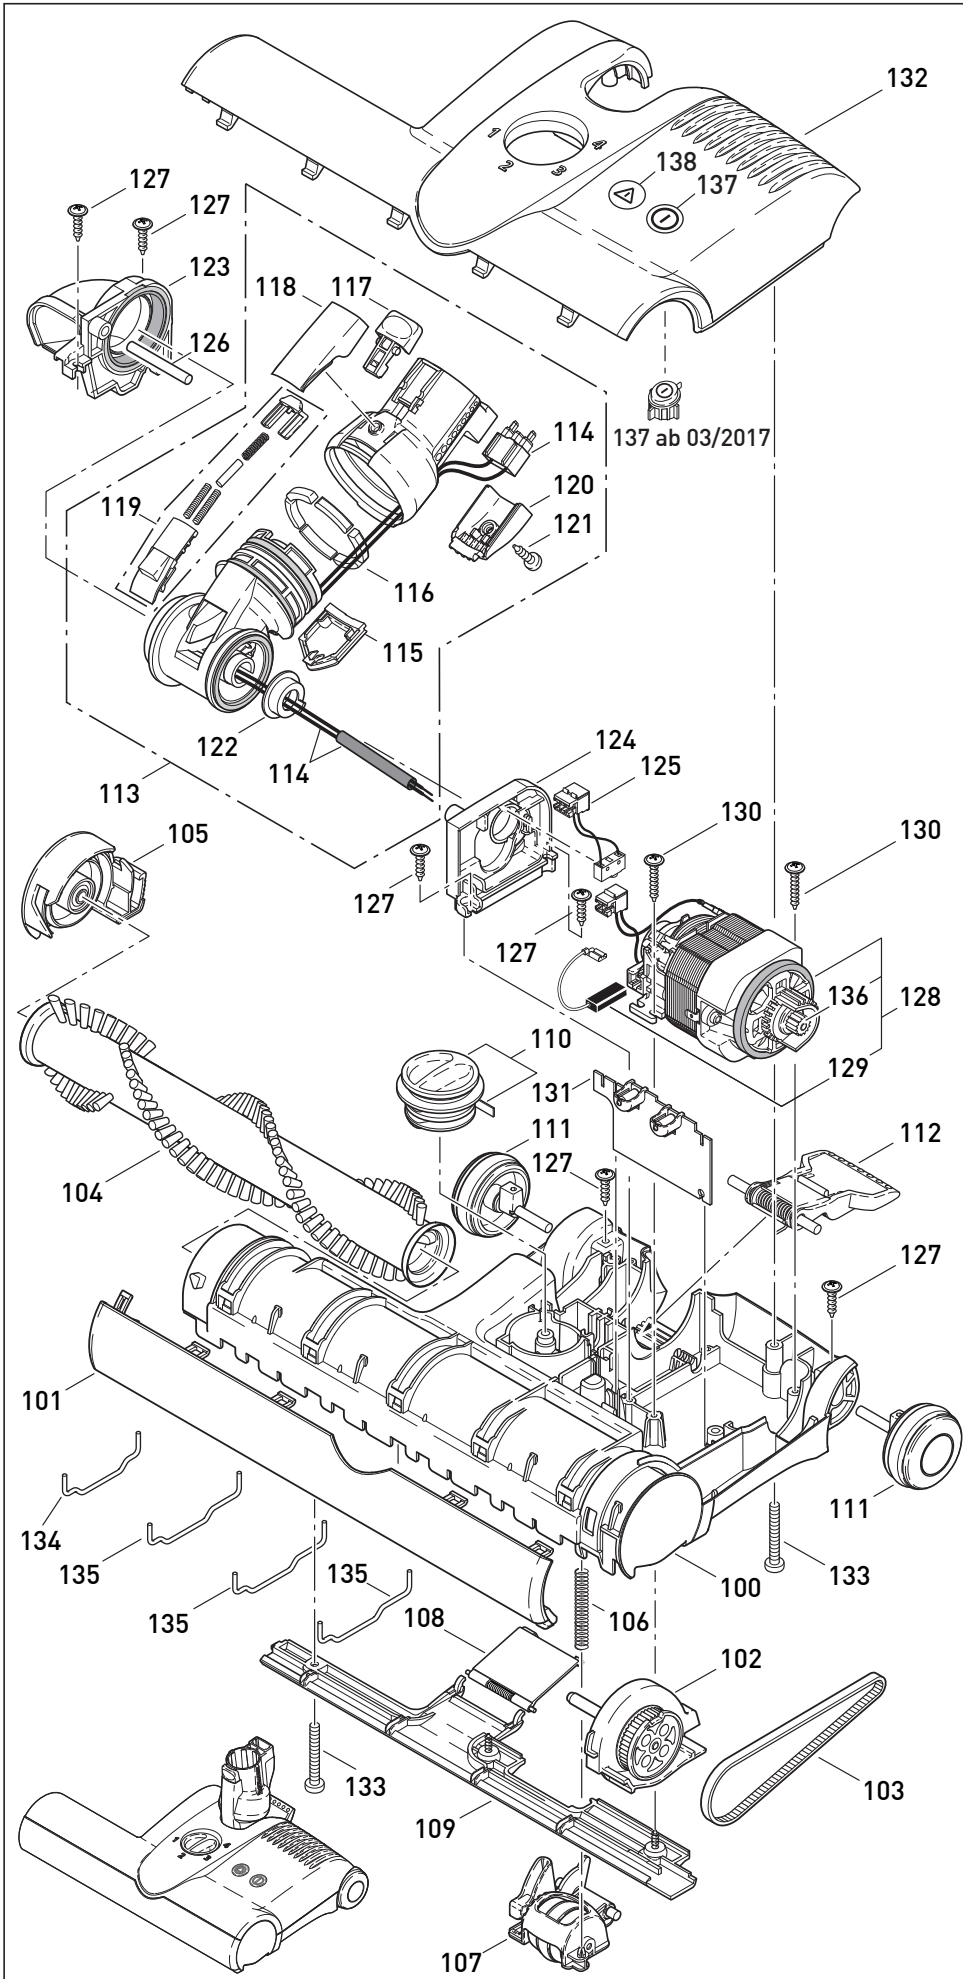

Diese Informationen sind nur für Europa bestimmt (230 V / 240 V) und gelten nicht für Nordamerika !

ERSATZTEILLISTE

SEBO DART 2

MADE IN GERMANY

Pos.	Art.-Nr.	Benennung
100	2325gs	Unterteil ET2
101	2303gs	Stoßbandage ET2, kpl.
102	2314gs	Bürstenlager, links, kpl.
103	2923	Zahnriemen 333 3M HTDII-6
104	2838ER	Rundbürste, kpl.
105	2313gs	Bürstenlager, rechts, kpl.
106	2929	Druckfeder
107	2316gs	Höhenverstellung, kpl.
108	2909VO	Verschlussklappe ET
109	2305gs	Bodenleiste ET2, hinten
110	2931GS	Stellknopf ET
111	2306GS	Laufrolle, kpl.
112	2937OR	Rastpedal
113	2307gs	Gelenk ET, 2-pol, kpl.
114	0876ER	Leitungssatz Gelenk, 2-polig
115	2947gs	Leitungsabdeckung
116	2950ER	Segmente, Gelenk
117	1737GS	Rastknopf mit Rastfeder
118	2952gs	Rastenkappe
119	2945GS	Gelenkschieber
120	2951GS	Kontaktdeckel
121	01027ER	Linienblechschraube, F3,9x9,5
122	2954	Gelenklagerbuchse
123	2311	Gelenklager, rechts, kpl.
124	2312	Gelenklager, links, kpl.
125	0880	Leitungssatz Gelenkschalter
126	2928	Achse
127	01021ER	Linienblechschraube F3,9x13
128	2976ER	Bürstenmotor, 220-240V, 195 W
129	05141S	Kohlebürsten
130	01020ER	Linienblechschraube F3,9x21
131	2986ER	Leiterplatte ET2-200W
133	0176ER	Linienblechschraube AM4x30
134	5401	Haltebügel, kurz
135	5402	Haltebügel, lang
138	2956	Linse rechts
132	Bis 3/2017: 2348hgSE	Oberteil DART 2
137	2955	Linse links
132	Ab 3/2017: 20348hgSE	Oberteil DART 2
137	20955	Linse links