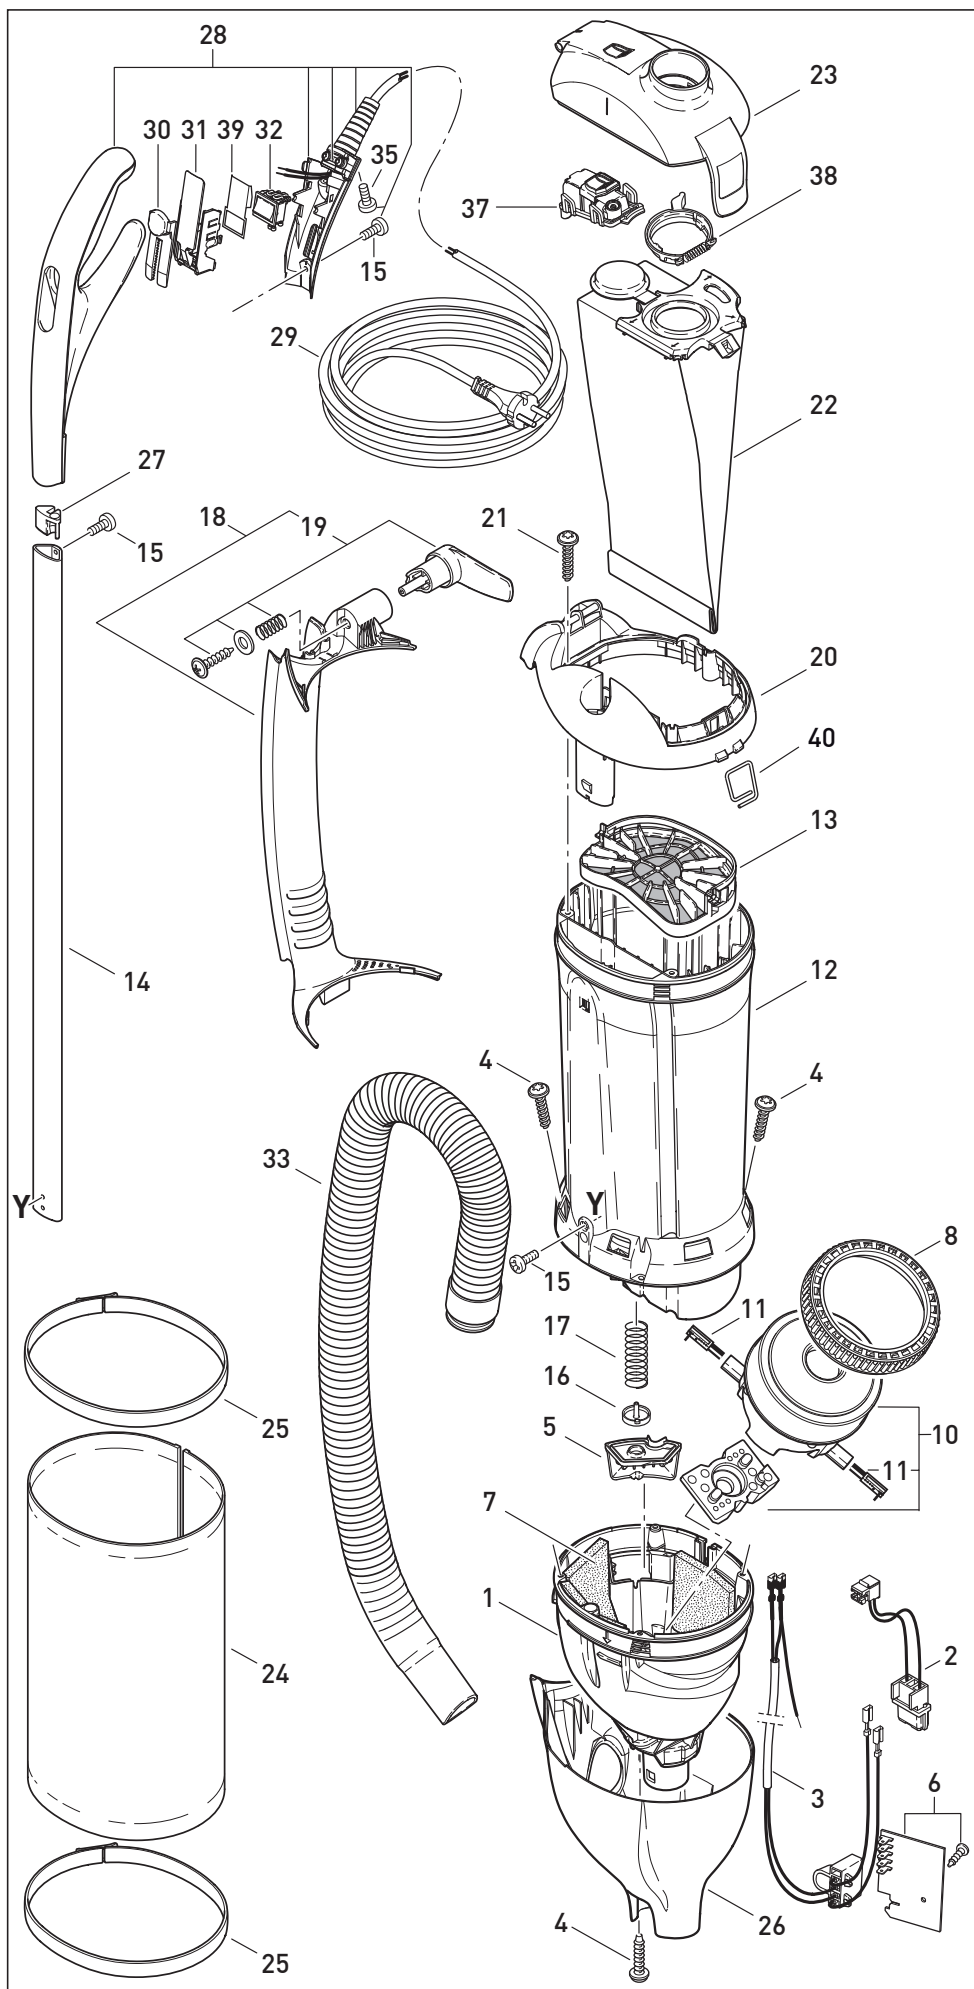

Diese Informationen sind nur für Europa bestimmt (230 V / 240 V) und gelten nicht für Nordamerika!

ERSATZTEILLISTE

SEBO DART 2

MADE IN GERMANY

Pos.	Art.-Nr.	Benennung
1	7002 GS	Luftführung
2	7064	Leitungssatz ET-Steckdose
3	7070	Leitungssatz HSG, kompl.
4	01016ER	Linsenkopfschraube STS 4x16-T20
5	7057 hg	Ventilabdeckung
6	7105 ER	Leiterplatte 230-240 V
7	7098	Schalldämmung
8	1047	Gebläsedichtring
10	7046 ER	Gebläsemotor 700W
11	05143 S	Kohlebürsten
12	7143 ER	Filtergehäuse
13	7012	Motorschutzfilter
14	7080 ER	Stiel, 660 mm
15	0127 ER	Spiralformschraube M 4x10K
16	7025	Ventilteller
17	7028 ER	Druckfeder Nebenluftventil
18	7090 gs	Schlauchführung, kompl.
19	7027 GS	Kabelhaken
20	7092 hg	Abdeckung, kompl.
21	01017ER	Linsenkopfschraube STS 4x20-T20
22	7029	Filtertüte
23	7091 hg	Filterdeckel, kompl.
24	7015ER02	Elektret-Abluftfilter
25	7017 gs	Rastring, kompl.
26	7169 SE	Gehäusetopf
27	7076 hg	Stielstopfen
28	7163 HG	Handgriff
29	7128 dg	Anschlussleitung, 230V EU-Stecker
30	7035 gs	Schiebeknopf
31	7178 hg	Griffrahmen
32	05138	Wippschalter
33	7050 sb	Schlauch, kompl.
35	01036ER	AMTEC Schraube 4x14
37	7094 ER	Filteranzeige, kompl.
38	7018 OR	Sicherungsring, kompl.
39	7142	Schutzfolie Handgriff
40	7024 ER	Sperrfeder