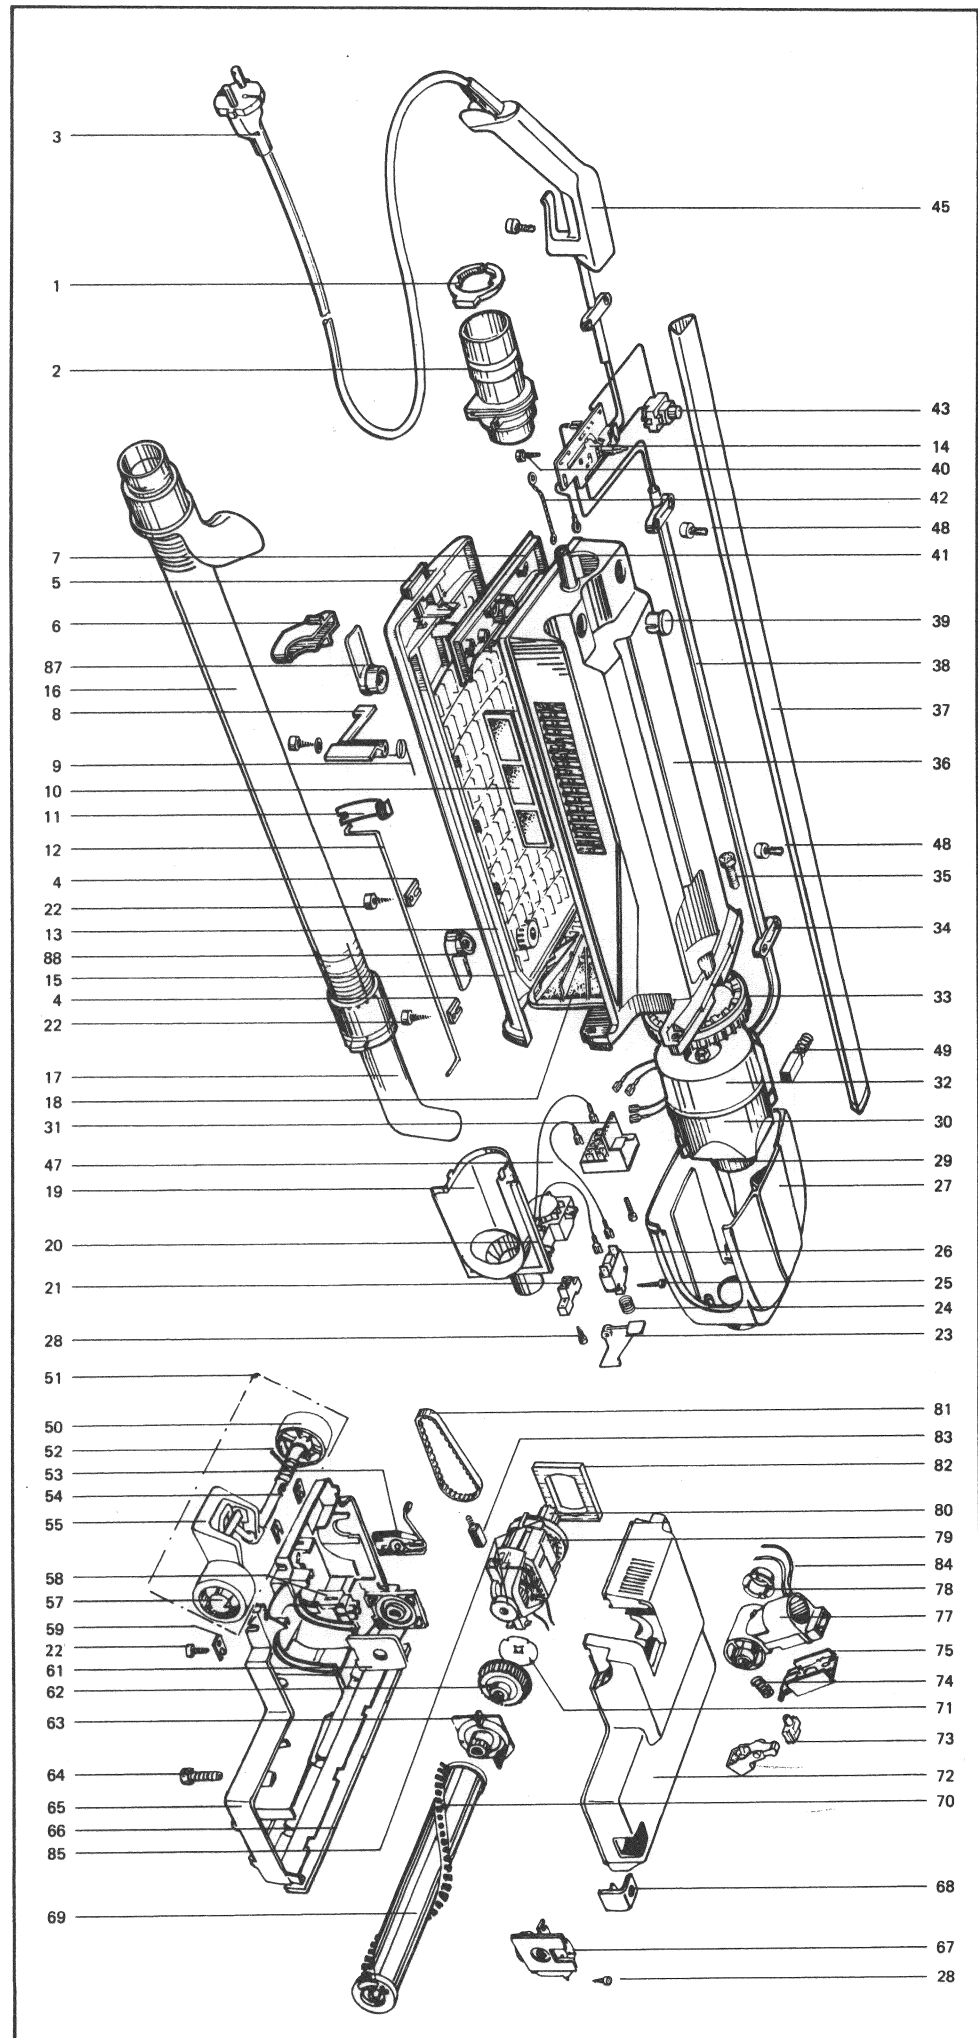

# Teileverzeichnis

Pos. Nr.	Teile-Nr.	Bezeichnung
1	1034	Sicherungsfeder
2	1038br	Verbindungshülse
3	1036br	Anschlußleitung
4	1073	Lasche
5	1057br	Deckelschloß m. Blattfeder
6	1069	Schalterbefestigung
7	1026br	Abdeckung
8	1040	Filtertürensicherung
9	1041	Drehfeder
10	1043	Abluftfilter
11	1027	Blattfeder
12	1025	Sicherheitsfiltergestänge
13	1059	Deckeldichtung
14	1423	Leiterplatte 220 V, kpl.
15	1139br	Deckel
16	1516	Schlauch (ohne Handgriff)
17	1050ws	Handgriff
18	1044	Sicherheitsfilter
19	1007br	Führung ohne Kontaktsockel
20	0801	Dichtung für Führung
21	1020	Kontaktabdeckung
22	0102	Linseblechschraube 3,9 x 13
23	1008	Schalthebel mit Rohrniet
24	1064	Druckfeder
25	0104	Linseblechschraube 3,9 x 25
26	0504	Mikroschalter
27	1002	Topf
28	0103	Linseblechschraube 3,9 x 16
29	1411	Stützgummi
30	1442	Schalldämpfer
31	1012	Kontaktsockel
32	1417	Gebälsemotor (Lamb) 750 W
33	1417E	Gebälsemotor (AEG) 750 W
34	1047	Gebälседichtung
35	1030	Zugentlastungsschelle
36	0111	Linsenschraube M5 x 30
37	1024br	Gehäuse
38	1542	Stiel mit 3 Schrauben (1063ER)
39	1028	Leitung
40	1431	Lampenabdeckung
41	0101	Linseblechschraube 3,9 x 9,5
42	1035br	Knickschutztülle
43	0817	Antistatik-Leitung
44	0506	Druckschalter
45	1037ws	Griff
46	0807	Schaltlitze m. Flachsteckhülse
47	0127	Schraube f. Stiel, Taptite M4x10
48	0511	Kohlebürste für Lamb-Motor
49	0514	Kohlebürste für AEG-Motor
50	2012	Laufrolle
51	2008	Achse, komplett
52	2010	Drehfeder
53	2085	Einrückeinrichtung
54	2009	Achse
55	2011	Rastpedal
56	0308	Starlock-Schnellbefestiger
57	0502	Reihenklamme, 2-polig
58	2014	Lasche
59	2016ER	Gelenklager, komplett
60	2042	Antriebseinheit
61	2091	Festlager
62	0110	Linsenschraube M5 x 25
63	2002br	Unterteil
64	2007ws	Stoßbandage, weiß
65	2047	Loslager
66	2058	Verschlusskappe
67	2030ER	Bürstenwalze mit Streifen
68	2046	Bürstenstreifen
69	2045	Kupplungsfeder
70	2050br	Oberteil
71	2438br	Rastknopf, komplett
72	2423	Druckfeder
73	2022br	Deckel für Gelenk
74	2018br	Gelenk, komplett
75	2467	Gelenklagerbuchse
76	2023	Bürstenmotor 150 W
77	2025	Zahnriemenritzel
78	2049	Zahnriemen
79	2027	Lufttrennung
80	0512	Kohlebürste
81	0808	Schaltlitze mit Flachstecker
82	0227	Kugellager für Bürstenmotor
83	1461br	Leitungshaken, braun
84	1462BR	Leitungshaken, braun, drehbar