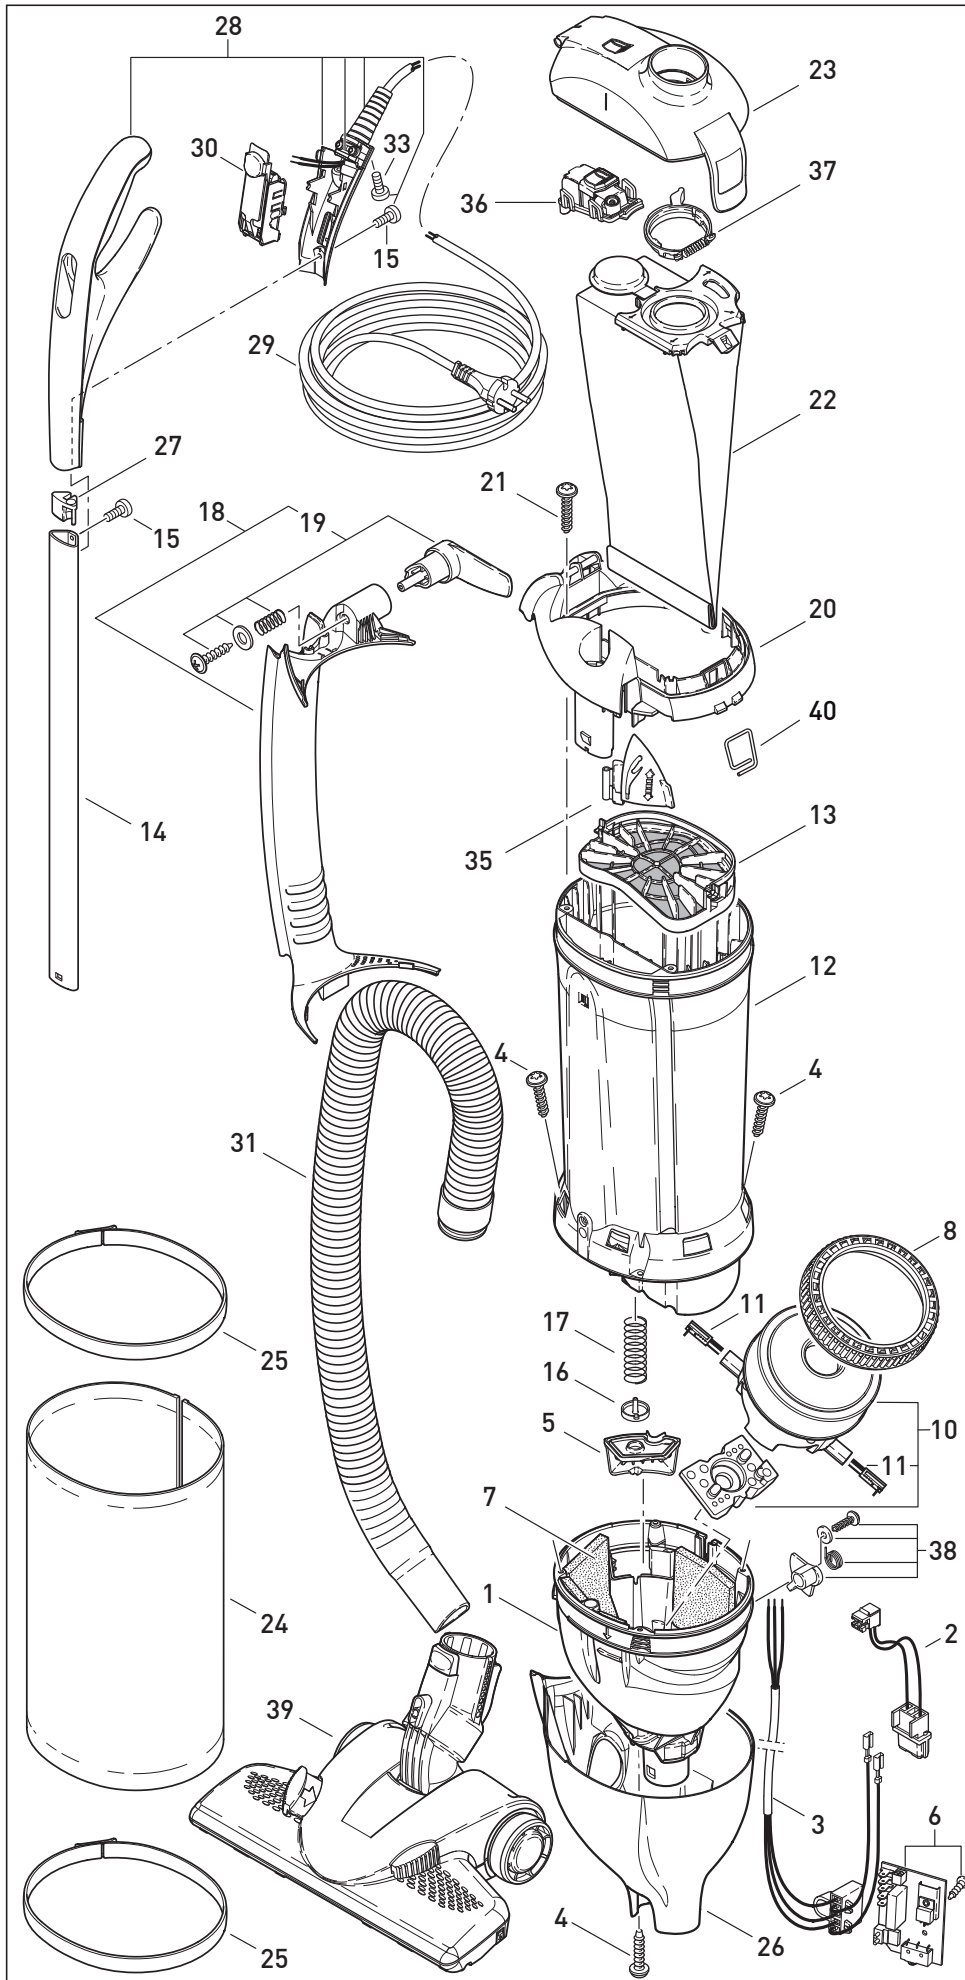

Diese Informationen sind nur für Europa bestimmt (230 V / 240 V) und gelten nicht für Nordamerika !

MADE IN GERMANY

# SEBO FELIX 4 WHITE

Pos.	Art.-Nr.	Benennung
1	7078 GS	Luftführung
2	7064	Leitungssatz ET-Steckdose
3	7071	Leitungssatz HS, kpl.
4	01016ER	Linsenkopfschraube STS 4x16-T20
5	7056 GS	Ventilabdeckung
6	7107 ER	Leiterplatte 230-240V
7	7098	Schalldämmung
8	1047	Gebläsedichtring
10	7043 ER	Gebläsemotor 230-240V
11	05143 S	Kohlebürsten
12	7143 ER	Filtergehäuse
13	7012	Motorschutzfilter
14	7081 ER	Stiel, 434 mm
15	0127 ER	Spiralformschraube M 4x10K
16	7025	Ventilteller
17	7028	Druckfeder Nebenluftventil
18	7090 we	Schlauchführung, kpl.
19	7027 WE	Kabelhaken
20	7093 we	Abdeckung
21	01017ER	Linsenkopfschraube STS 4x20-T20
22	7029 ER	Sebo-Filterbox
23	7091 we	Filterdeckel, kpl.
24	7095ER11	Elektret-Abluftfilter
25	7017 hg	Rastring, kpl.
26	7159weSE	Gehäusetopf
27	7145 gs	Stielstopfen
28	7164 WE	Handle grip, cpl.
29	7128 dg	Anschlussleitung, EU-Stecker
30	7038 WE	Schiebeknopf, kompl.
31	7050 sb	Schlauch, kompl.
33	01036ER	Amtec Schraube 4 x 14
35	7082 WE	Raste
36	7094 ER	Filteranzeige, kpl.
37	7018 OR	Sicherungsring, kpl.
38	7032 ER	Schalterhebel, kpl.
39	7260 GS	SEBO KOMBI
	7248 ER	Bürstenstreifen-Set für SEBO KOMBI
40	7024 ER	Sperrfeder