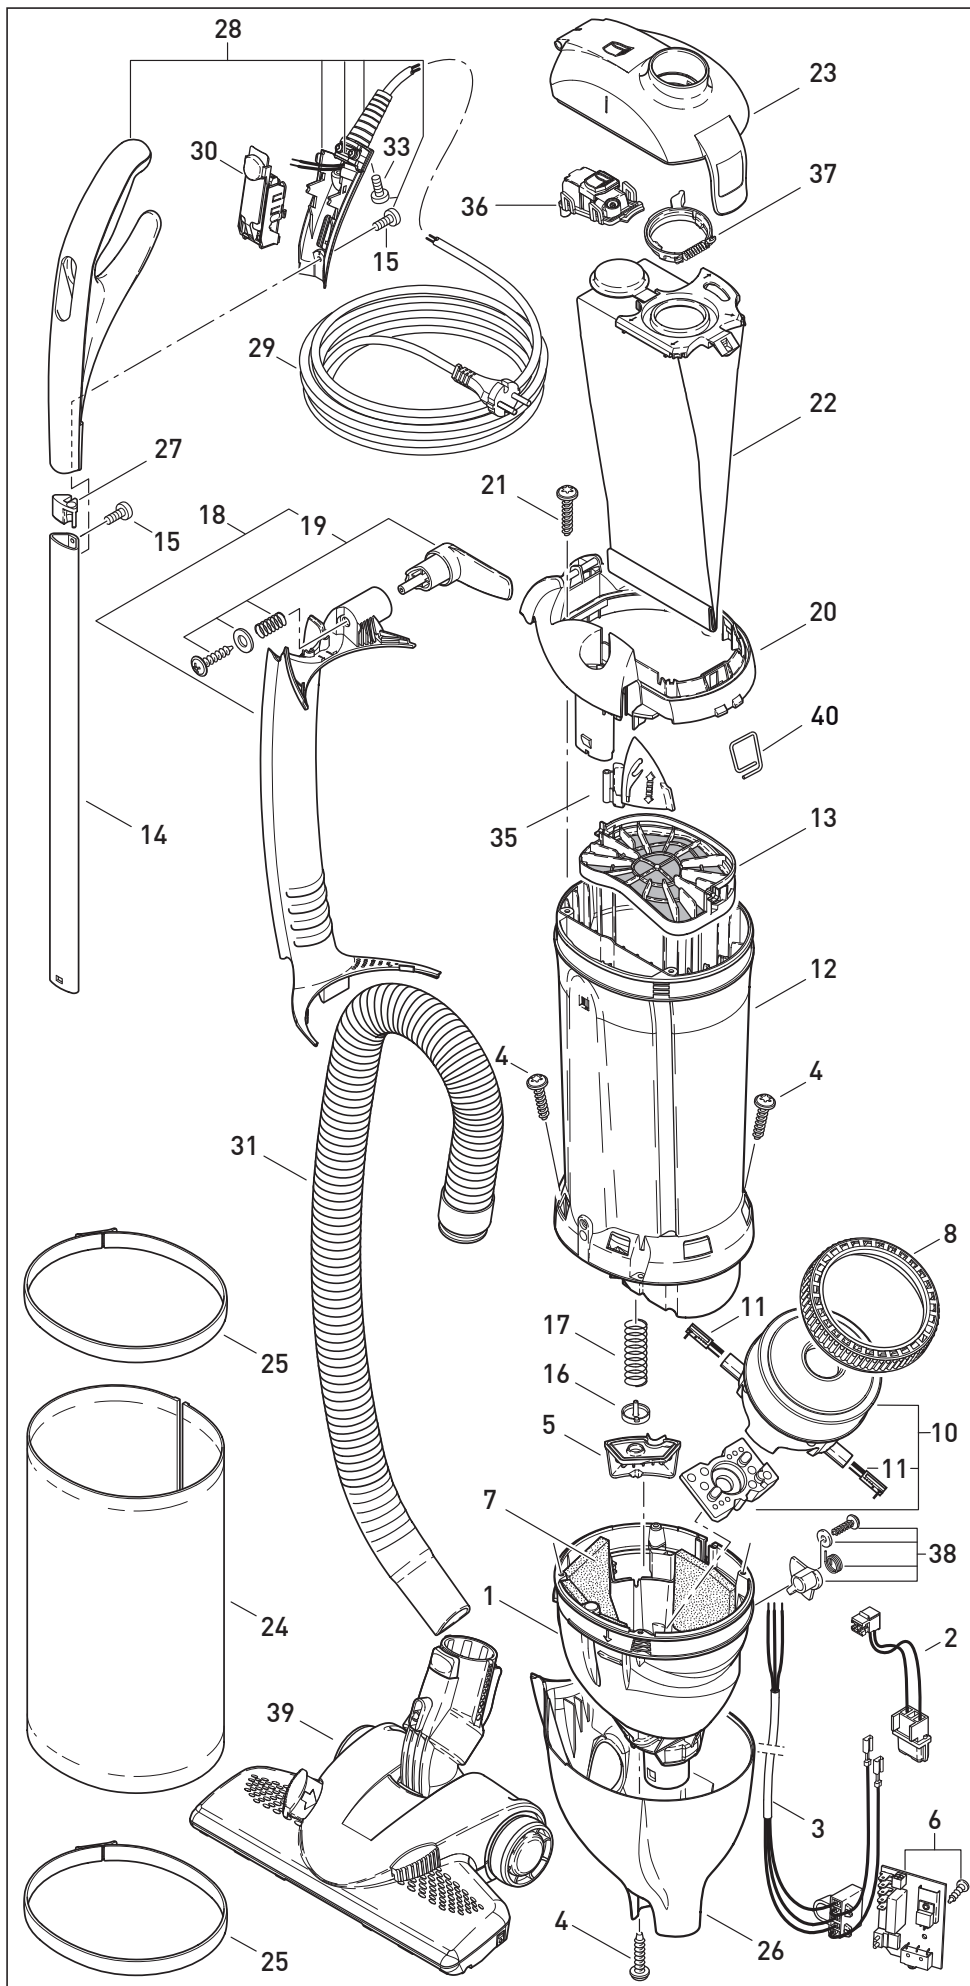

Diese Informationen sind nur für Europa bestimmt (230 V / 240 V) und gelten nicht für Nordamerika !

SEBO FELIX 4 ROSSO

Pos.	Art.-Nr.	Benennung
1	7078 GS	Luftführung
2	7064	Leitungssatz ET-Steckdose
3	7071	Leitungssatz HS, kpl.
4	01016ER	Linsenkopfschraube STS 4x16-T20
5	7056 dg	Ventilabdeckung
6	7107 ER	Leiterplatte 230-240V
7	7098	Schalldämmung
8	1047	Gebläsedichtring
10	7043 ER	Gebläsemotor 230-240V
11	05143 S	Kohlebürsten
12	7143 ER	Filtergehäuse
13	7012	Motorschutzfilter
14	7081 ER	Stiel, 434 mm
15	0127 ER	Spiralformschraube M 4x10K
16	7025	Ventilteller
17	7028	Druckfeder Nebenluftventil
18	7090 dr	Schlauchführung, kpl.
19	7027 DR	Kabelhaken
20	7093 dr	Abdeckung
21	01017ER	Linsenkopfschraube STS 4x20-T20
22	7029 ER	Sebo-Filterbox
23	7091 dr	Filterdeckel, kpl.
24	7095ER12	Elektret-Abluftfilter
25	7017 sb	Rastring, kpl.
26	7186 SE	Gehäusetopf
27	7145 dg	Stielstopfen
28	7164 DR	Handle grip, cpl.
29	7128 dg	Anschlussleitung, Konturenstecker
30	7038 DR	Schiebeknopf, kompl.
31	7050 sb	Schlauch, kompl.
33	01036ER	Amtec Schraube 4 x 14
35	7082 DR	Raste
36	7094 ER	Filteranzeige, kpl.
37	7018 OR	Sicherungsring, kpl.
38	7032 ER	Schalterhebel, kpl.
39	7260 DG	Kombidüse
	7248 ER	Bürstenstreifen Set für Kombidüse
40	7024 ER	Sperrfeder