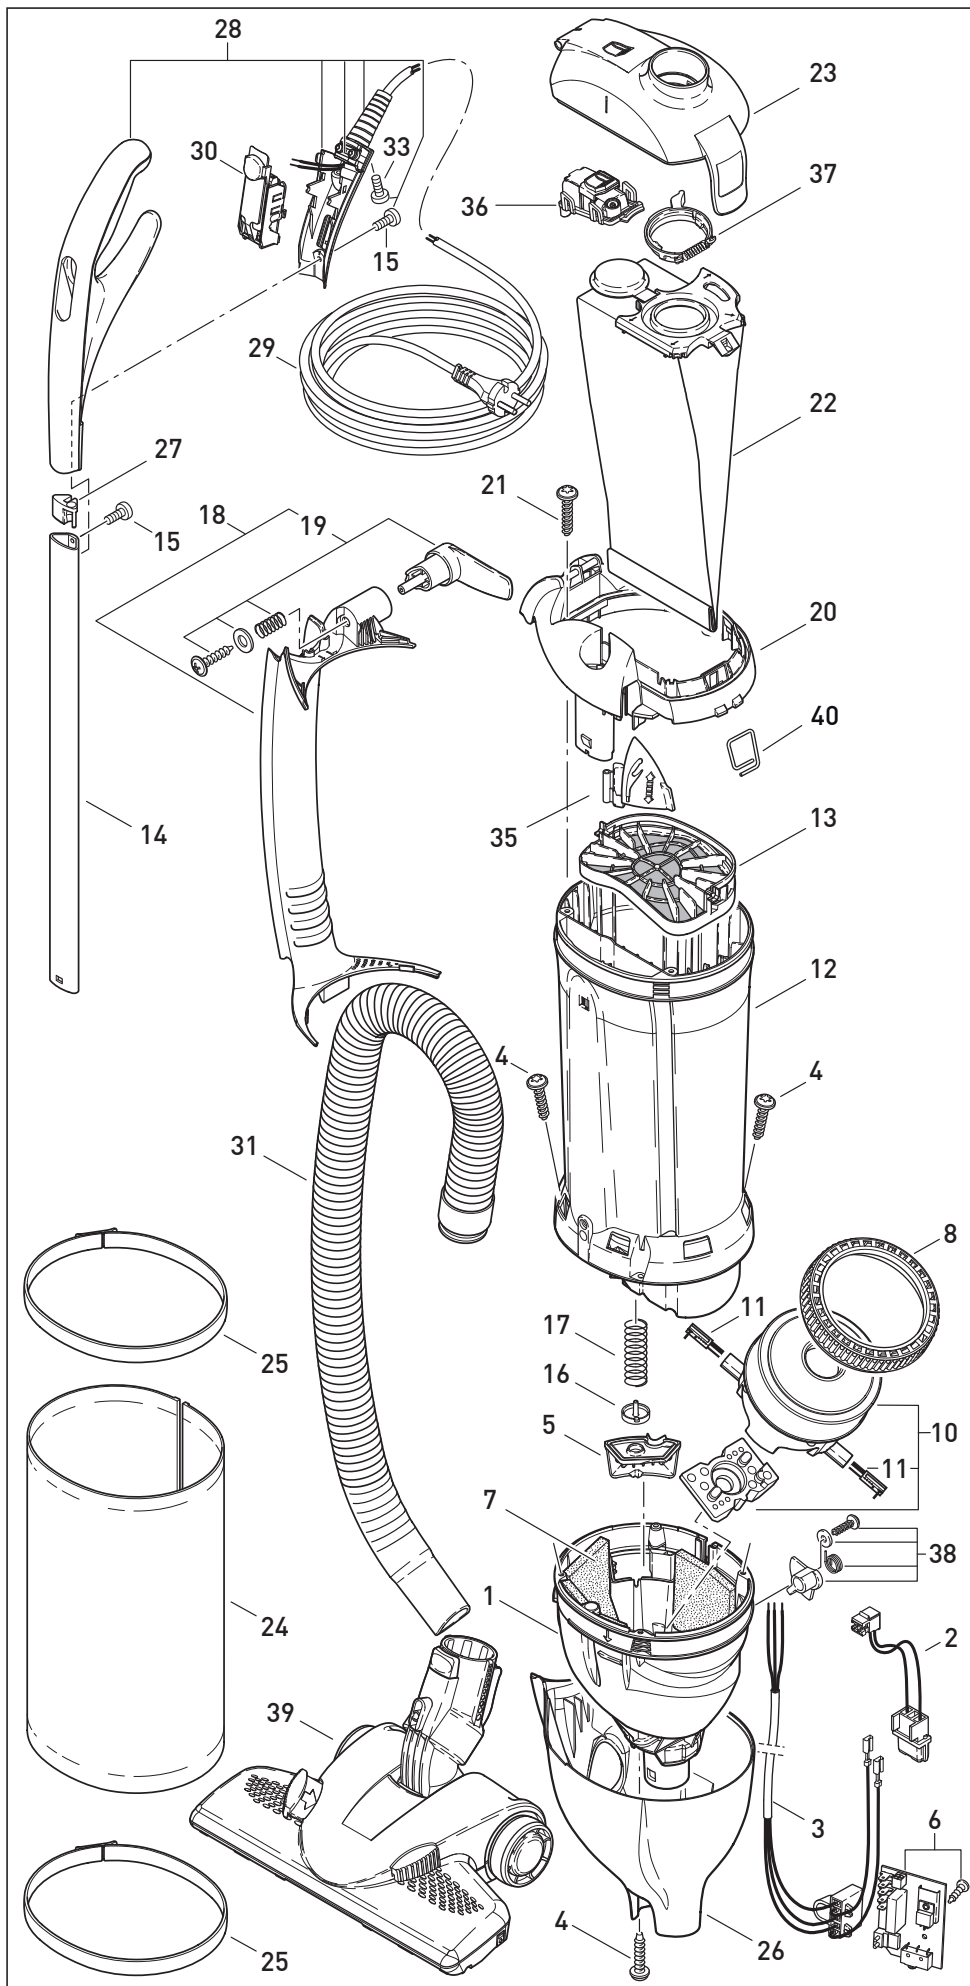

# SEBO FELIX 4 PLATINUM

Pos.	Art.-Nr.	Benennung
1	7078 GS	Luftführung
2	7064	Leitungssatz ET-Steckdose
3	7071	Leitungssatz HS, kpl.
4	01016ER	Linsenkopfschraube STS 4x16-T20
5	7056 dg	Ventilabdeckung
6	7107 ER	Leiterplatte 230-240V
7	7098	Schalldämmung
8	1047	Gebläsedichtring
10	7043 ER	Gebläsemotor 230-240V
11	05143 S	Kohlebürsten
12	7143 ER	Filtergehäuse
13	7012	Motorschutzfilter
14	7081 ER	Stiel, 434 mm
15	0127 ER	Spiralformschraube M 4x10K
16	7025	Ventilteller
17	7028	Druckfeder Nebenluftventil
18	7090 sw	Schlauchführung, kpl.
19	7027 SW	Kabelhaken
20	7093 sw	Abdeckung
21	01017ER	Linsenkopfschraube STS 4x20-T20
22	7029 ER	Sebo-Filterbox
23	7091 sw	Filterdeckel, kpl.
24	7095ER04	Elektret-Abluftfilter
25	7017 sb	Rastring, kpl.
26	7173 SE	Gehäusetopf
27	7145 dg	Stielstopfen
28	7164 SW	Handle grip, cpl.
29	7128 dg	Anschlussleitung, Konturenstecker
30	7038 SW	Schiebeknopf, kompl.
31	7050 sb	Schlauch, kompl.
33	01036ER	Amtec Schraube 4 x 14
35	7082 SW	Raste
36	7094 ER	Filteranzeige, kpl.
37	7018 OR	Sicherungsring, kpl.
38	7032 ER	Schalterhebel, kpl.
39	7240 sw	Kombidüse
	7248 ER	Bürstenstreifen Set für Kombidüse
40	7024 ER	Sperrfeder