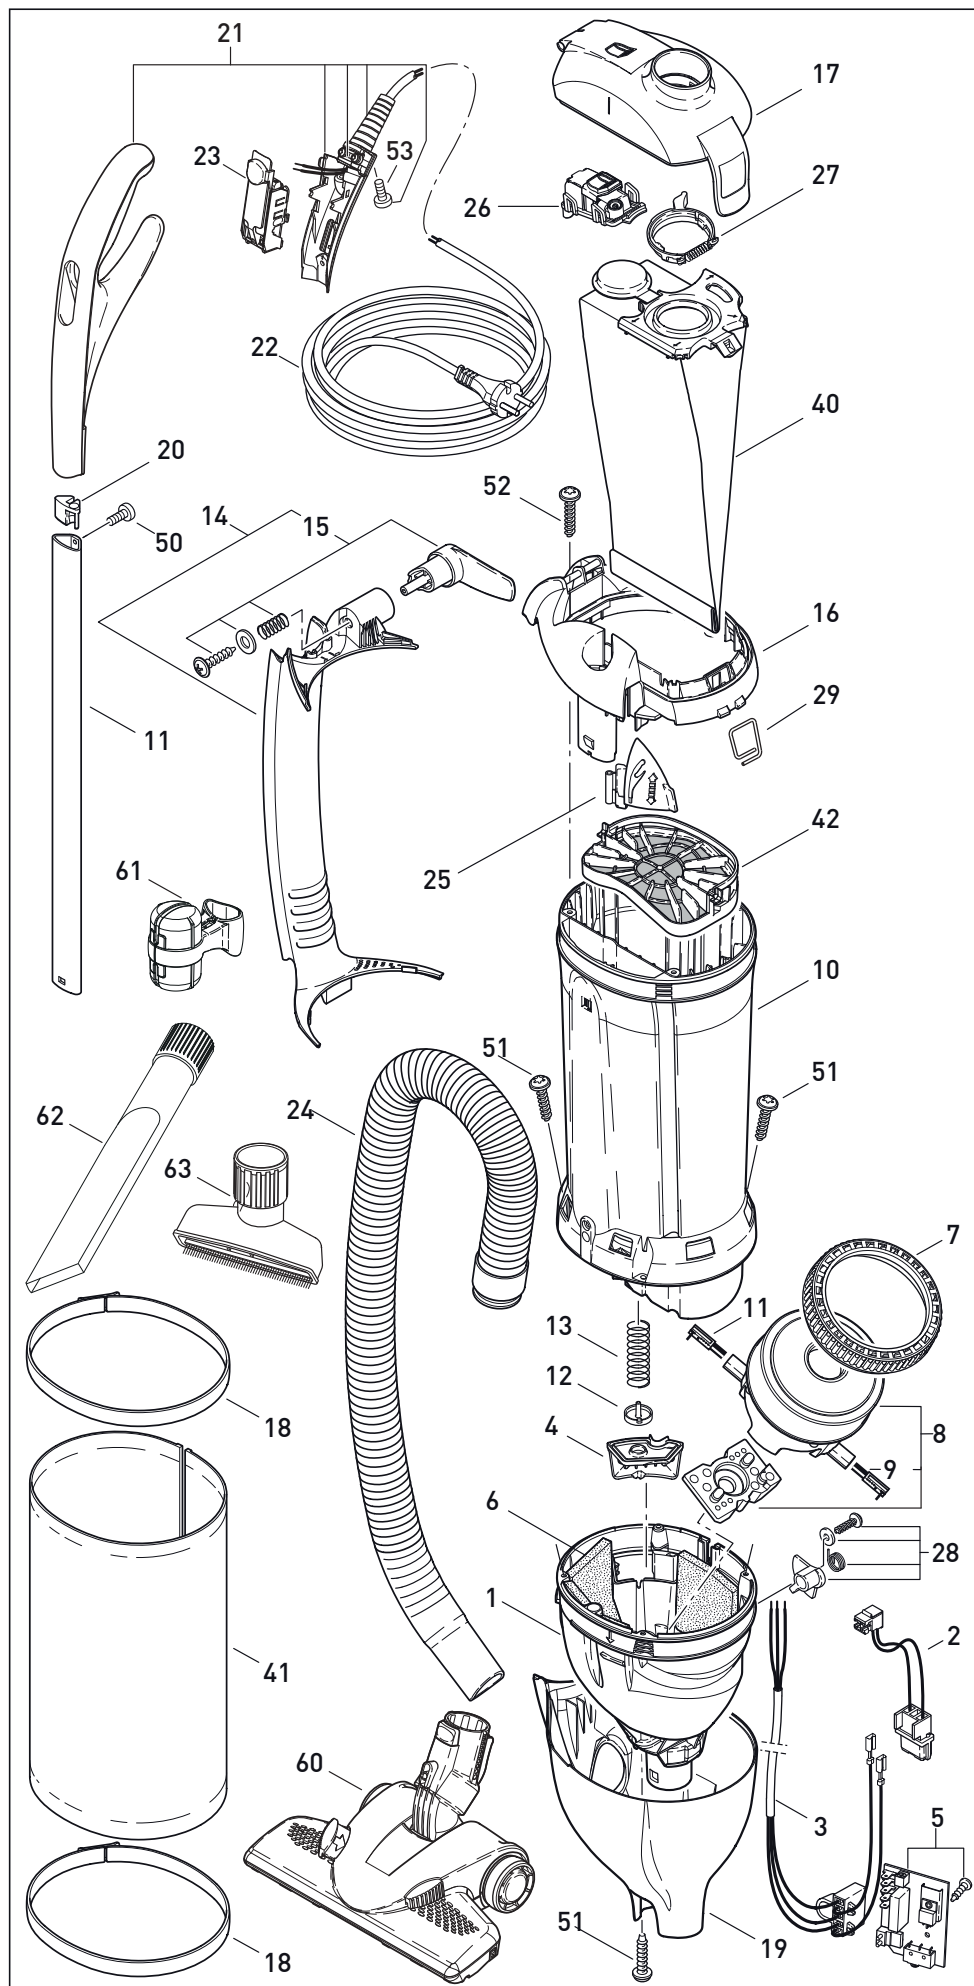

Diese Informationen sind nur für Europa bestimmt (220-240V) und gelten nicht für Nordamerika!

SEBO FELIX 4 KOMBI PEARL

Pos.	Art. Nr.	Benennung
1	7078GS	Luftführung
2	7064	Leitungssatz ET-Steckdose
3	7071	Leitungssatz HS, kpl.
4	7056GS	Ventilabdeckung
5	7107ER	Leiterplatte 230-240V, Typ 3
6	7098	Schalldämmung
7	1047	Gebäsedichtring
8	7043ER	Gebläsemotor 220-240V, 890W
9	05143S	Kohlebürsten
10	7143ER	Filtergehäuse
11	7081ER	Stiel, 434 mm
12	7025	Ventilteller
13	7028ER	Druckfeder Nebenluftventil
14	7090we	Schlauchführung, kpl.
15	7027WE	Kabelhaken, reinweiss
16	7093we	Abdeckung, reinweiss
17	7091we	Filterdeckel, kpl., reinweiss
18	7017SB1	Rastring, silber, komplett
19	7159weSE	Gehäusetopf, reinweiss
20	7076gs	Stielstopfen, grauschwarz
21	7164WE	Handgriff, kpl., reinweiss
22	7128dg	Anschlussleitung, Konturenstecker
23	7038WE	Schaltereinheit kpl., reinweiss
24	7050sb	Schlauch, kpl., silber
25	7082WE	Raste, reinweiss
26	7094ER	Filteranzeige, kpl.
27	7018OR	Sicherungsring, kpl.
28	7032ER	Schalterhebel, kpl.
29	7024ER	Sperrfeder / Filterbeutel-sicherung
40	7029ER	SEBO-Filterbox
41	7095ER04	Elektret-Abluftfilter Dekor „PLATINUM“
42	7012ER	Motorschutzfilter
50	0127ER	Spiralformschraube M 4x10K
51	01016ER	Linsenkopfschraube STS 4x20-T20
52	01017ER	Linsenkopfschraube STS 4x16-T20
53	01036ER	Amtec Schraube 4 x 14
60	7260GS 7248ER	SEBO KOMBI, grauschw. Bürstenstreifensatz für SEBO KOMBI
61	7097we	Zubehöraufnahme, reinweiss
62	1092JE	Fugendüse, hellgrau
63	1491JE	Polsterdüse, hellgrau
64	1084/1gs	Verlängerungsrohr