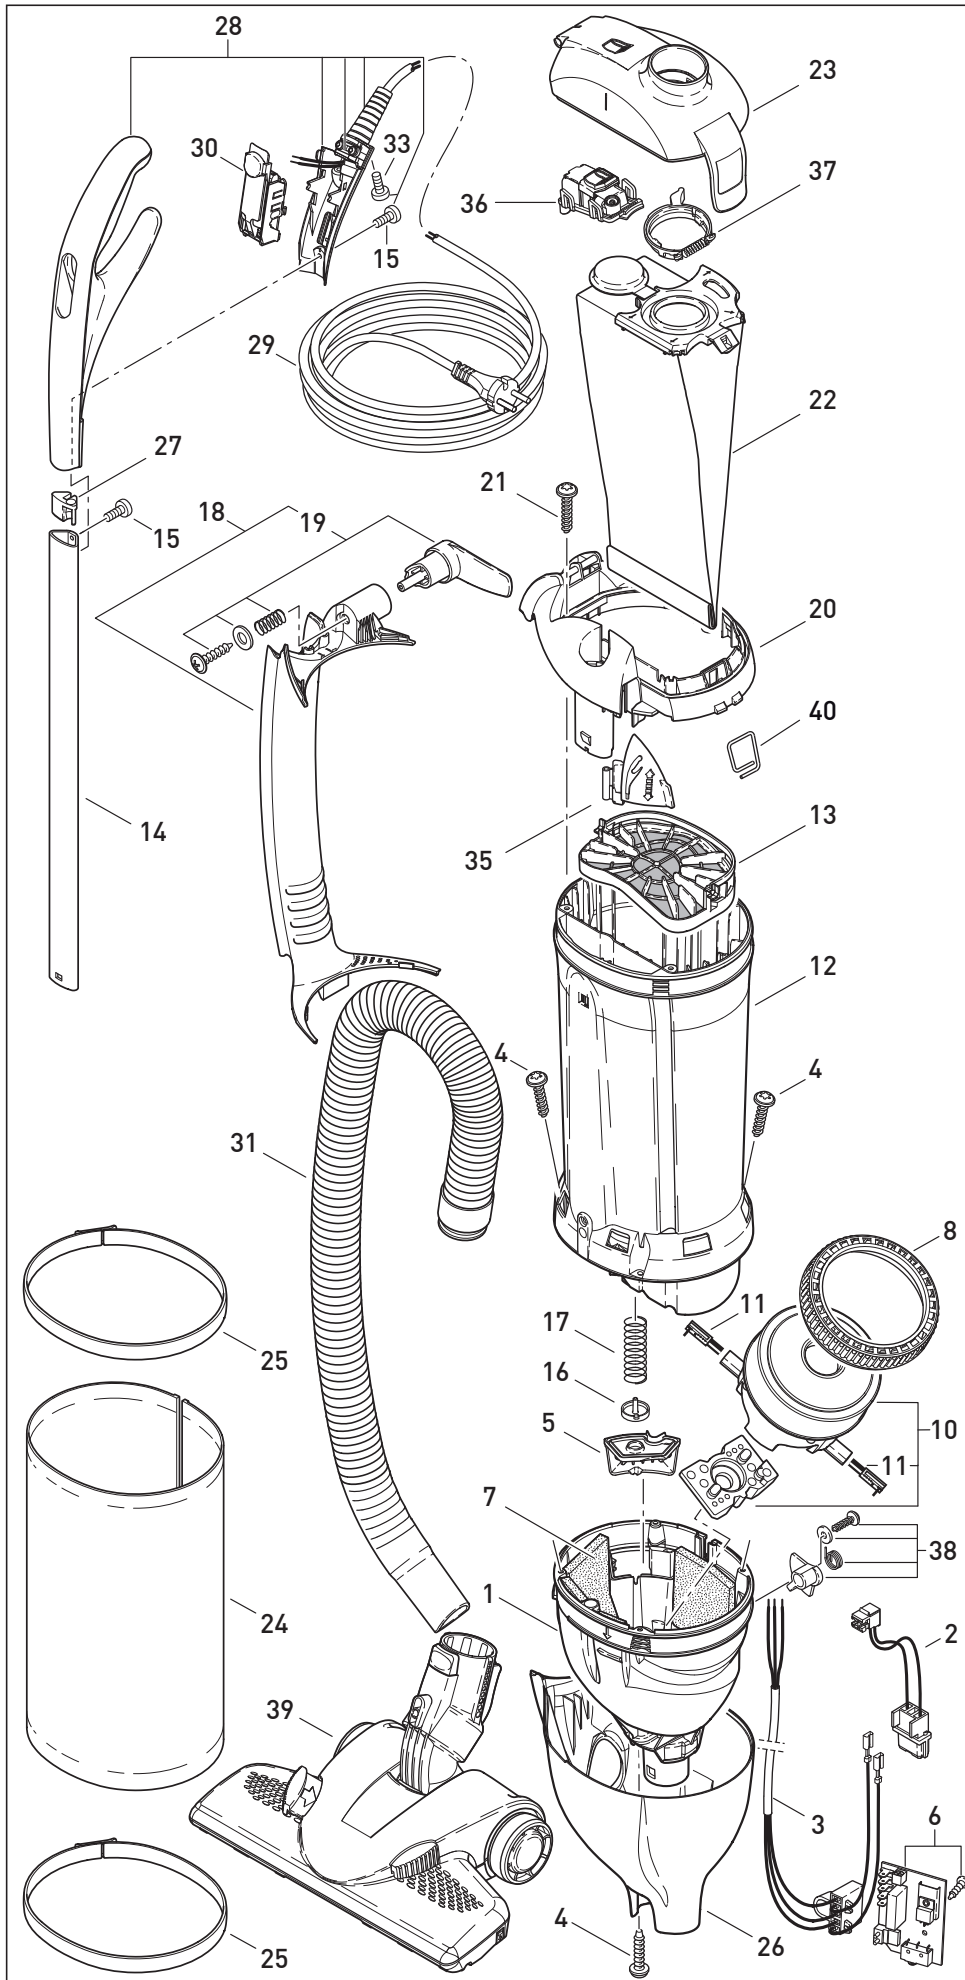

Diese Informationen sind nur für Europa bestimmt (230 V / 240 V) und gelten nicht für Nordamerika !

SEBO FELIX 4 ICE BLUE

Pos.	Art.-Nr.	Benennung
1	7078 GS	Luftführung
2	7064	Leitungssatz ET-Steckdose
3	7071	Leitungssatz HS, kpl.
4	01016ER	Linsenkopfschraube STS 4x16-T20
5	7056 GS	Ventilabdeckung
6	7107 ER	Leiterplatte 230-240V
7	7098	Schalldämmung
8	1047	Gebläsedichtring
10	7043 ER	Gebläsemotor 230-240V
11	05143 S	Kohlebürsten
12	7143 ER	Filtergehäuse
13	7012	Motorschutzfilter
14	7081 ER	Stiel, 434 mm
15	0127 ER	Spiralformschraube M 4x10K
16	7025	Ventilteller
17	7028	Druckfeder Nebenluftventil
18	7090 gs	Schlauchführung, kpl.
19	7027 GS	Kabelhaken
20	7093 we	Abdeckung
21	01017ER	Linsenkopfschraube STS 4x20-T20
22	7029 ER	Sebo-Filterbox
23	7091 we	Filterdeckel, kpl.
24	7095ER02	Elektret-Abluftfilter
25	7017 gs	Rastring, kpl.
26	7159weSE	Gehäusetopf
27	7145 gs	Stielstopfen
28	7164 WE	Handgriff kpl.
29	7128 dg	Anschlussleitung, EU-Stecker
30	7038 WE	Schiebeknopf, kompl.
31	7050 sb	Schlauch, kompl.
33	01036ER	Amtec Schraube 4 x 14
35	7082 WE	Raste
36	7094 ER	Filteranzeige, kpl.
37	7018 OR	Sicherungsring, kpl.
38	7032 ER	Schalterhebel, kpl.
39	7260 GS	SEBO KOMBI
	7248 ER	Bürstenstreifen-Set für SEBO KOMBI
40	7024 ER	Sperrfeder