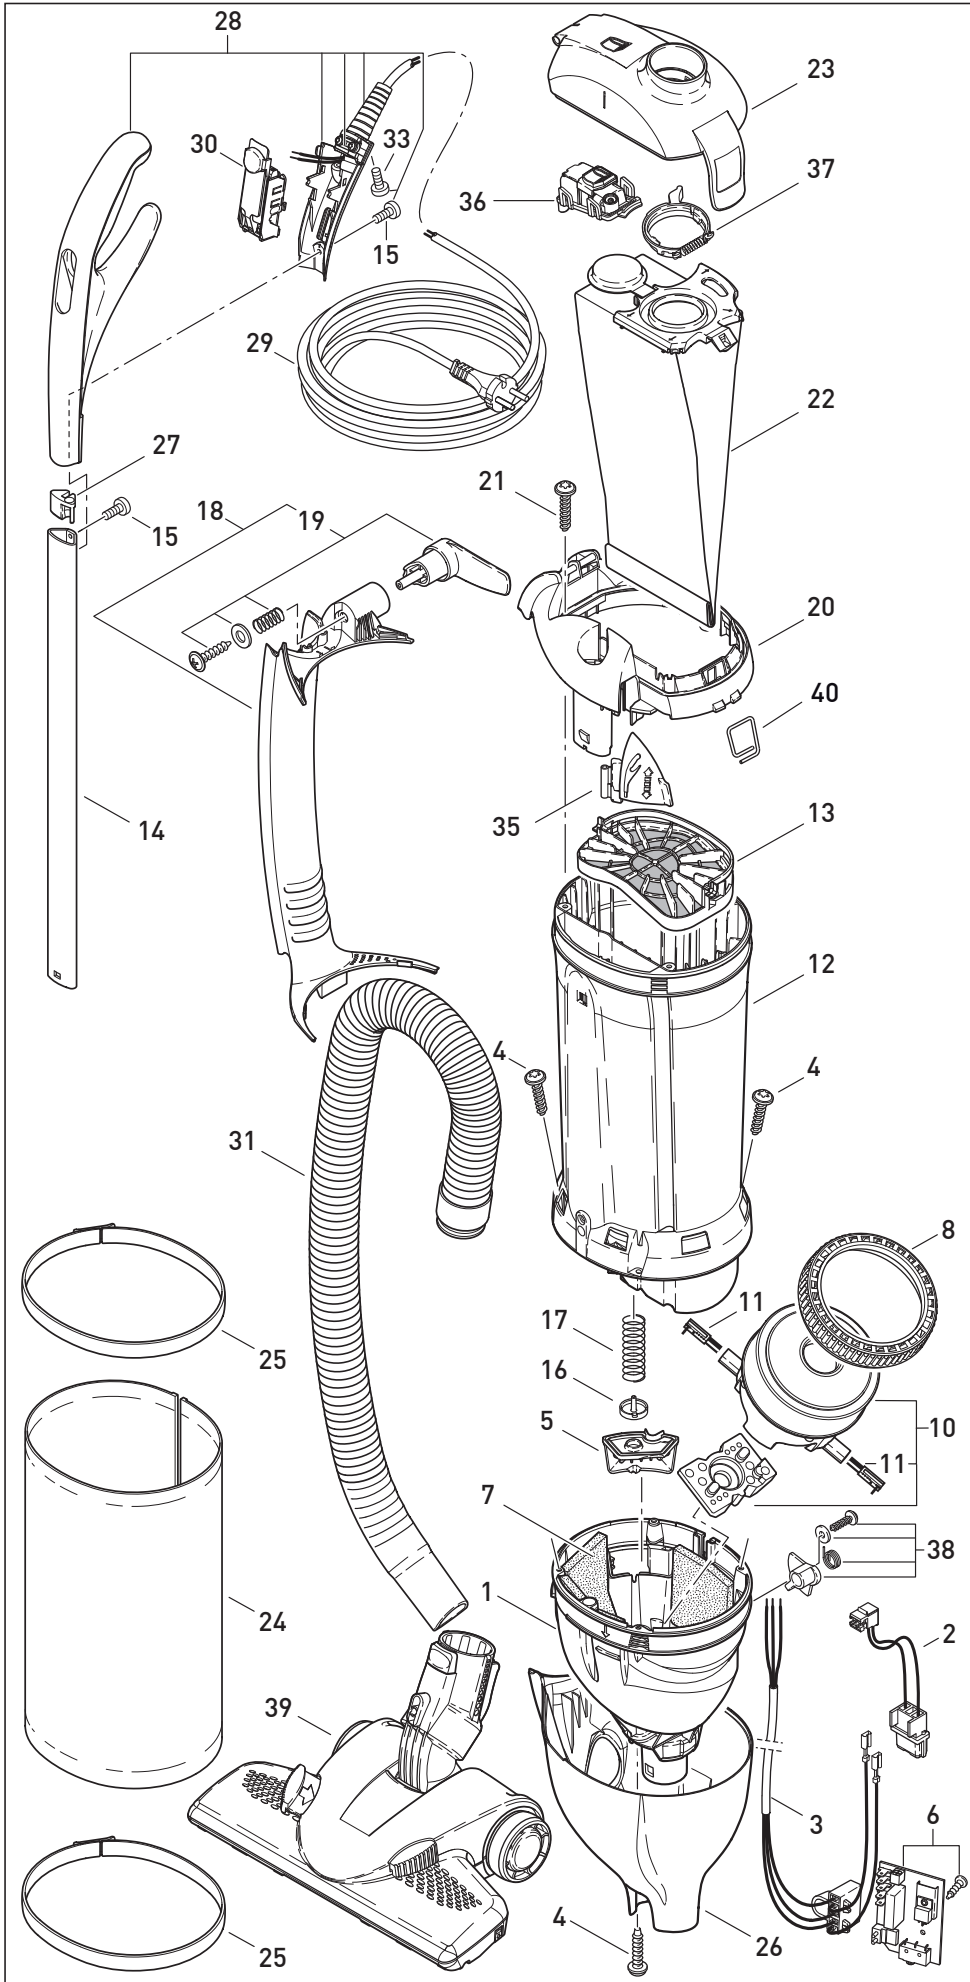

Diese Informationen sind nur für Europa bestimmt (230 V / 240 V) und gelten nicht für Nordamerika!

ERSATZTEILLISTE

SEBO FELIX 4 FUN

MADE IN GERMANY

Pos.	Art.-Nr.	Benennung
1	7078 GS	Luftführung, Dunkelgrau
2	7064	Leitungssatz ET-Steckdose
3	7071	Leitungssatz HS, kpl.
4	01016ER	Linsenkopfschraube STS 4x16-T20
5	7056 dg	Ventilabdeckung
6	7107 ER	Leiterplatte 230-240V Typ 3
7	7098	Schalldämmung
8	1047	Gebälasedichtring
10	7043 ER	Gebälsemotor 230-240V
11	05143 S	Kohlebürsten-Set Ametek
12	7143 ER	Filtergehäuse
13	7012	Motorschutzfilter
14	7081 ER	Stiel, 434 mm
15	0127 ER	Spiralformschraube M 4x10K
16	7025	Ventilteller
17	7028	Druckfeder Nebenluftventil
18	7090 dg	Schlauchführung, kpl.
19	7027 DG	Kabelhaken
20	7093 vo	Abdeckung, kompl.
21	01017ER	Linsenkopfschraube STS 4x20-T20
22	7029 ER	Sebo-Filterbox Felix
23	7091 vo	Filterdeckel, kpl.
24	7095ER01	Elektret-Abluftfilter Felix
25	7017 dg	Rastring, kpl.
26	7170 SE	Gehäusetopf
27	7145 dg	Stielstopfen
28	7164 VO	Handgriff, kpl., Felix
29	7128 dg	Anschlussleitung, EU-Stecker
30	7038 VO	Schaltereinheit Classic, kompl.
31	7050 sb	Schlauch, kompl.
33	01036ER	Amtec Schraube 4 x 14
35	7082 VO	Raste
36	7094 ER	Filteranzeige, kpl.
37	7018 GE	Sicherungsring, kpl.
38	7032 ER	Schalterhebel, kpl.
39	7240 vo	Kombidüse, Felix kpl.
39	7248 ER	Bürstenstreifen Set für SEBO Kombi
40	7024 ER	Sperrfeder