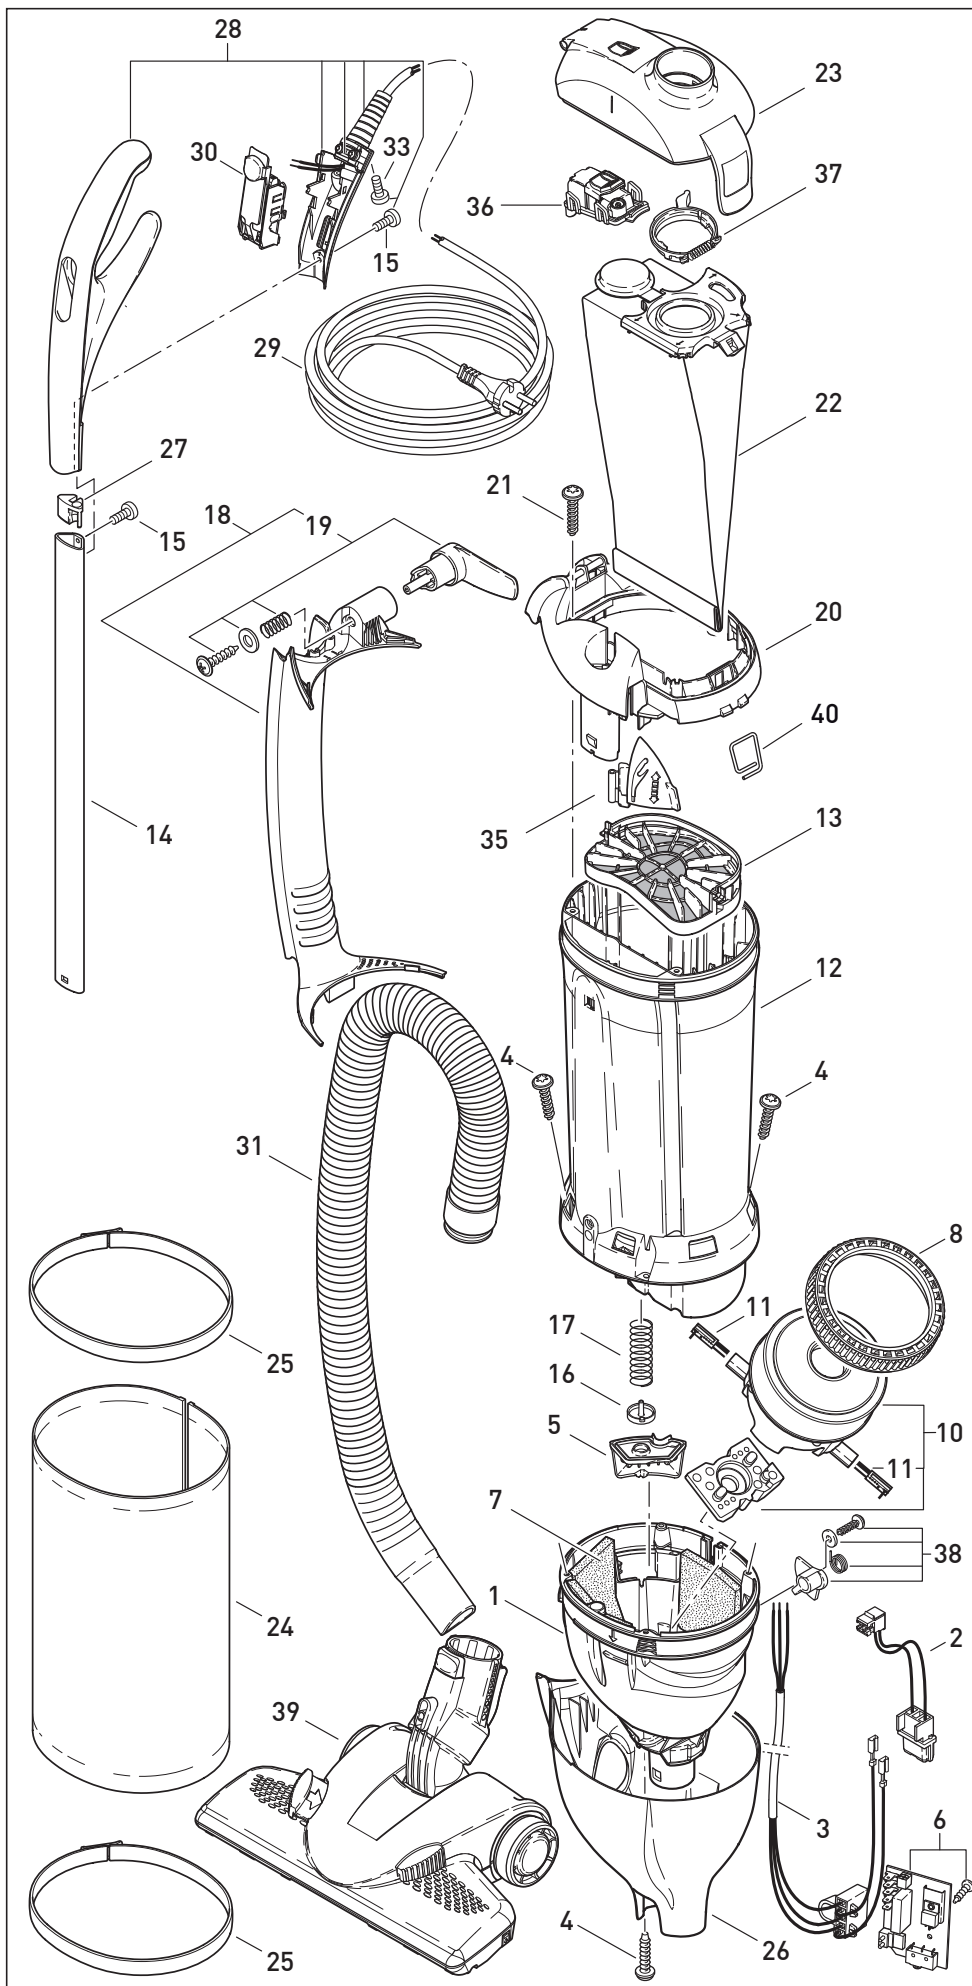

Diese Informationen sind nur für Europa bestimmt (230 V / 240 V) und gelten nicht für Nordamerika!

ERSATZTEILLISTE

SEBO FELIX 4 CLASSIC

Pos.	Art.-Nr.	Benennung
1	7078 GS	Luftführung, Dunkelgrau
2	7064	Leitungssatz ET-Steckdose
3	7071	Leitungssatz HS, kpl.
4	01016ER	Linsenkopfschraube STS 4x16-T20
5	7056 dg	Ventilabdeckung
6	7107 ER	Leiterplatte 230-240V Typ 3
7	7098	Schalldämmung
8	1047	Gebläsedichtring
10	7043 ER	Gebläsemotor 230-240V
11	05143 S	Kohlebürsten-Set Ametek
12	7143 ER	Filtergehäuse
13	7012	Motorschutzfilter
14	7081 ER	Stiel, 434 mm
15	0127 ER	Spiralformschraube M 4x10K
16	7025	Ventilteller
17	7028	Druckfeder Nebenluftventil
18	7090 sr	Schlauchführung, kpl.
19	7027 SR	Kabelhaken
20	7093 he	Abdeckung, kompl.
21	01017ER	Linsenkopfschraube STS 4x20-T20
22	7029 ER	Sebo-Filterbox Felix
23	7091 he	Filterdeckel, kpl.
24	7095ER03	Elektret-Abluftfilter Felix
25	7017 sr	Rastring, kpl.
26	7168 SE	Gehäusetopf
27	7145 dg	Stielstopfen
28	7164 HE	Handgriff, kpl., Felix
29	7128 sr	Anschlussleitung, EU-Stecker
30	7038 HE	Schaltereinheit Classic, kompl.
31	7050 he	Schlauch, kompl.
33	01036ER	Amtec Schraube 4 x 14
35	7082 HE	Raste
36	7094 ER	Filteranzeige, kpl.
37	7018 OR	Sicherungsring, kpl.
38	7032 ER	Schalterhebel, kpl.
39	7240 sr	Kombidüse, Felix kpl.
	7248 ER	Bürstenstreifen-Set für Kombidüse
40	7024 ER	Sperrfeder