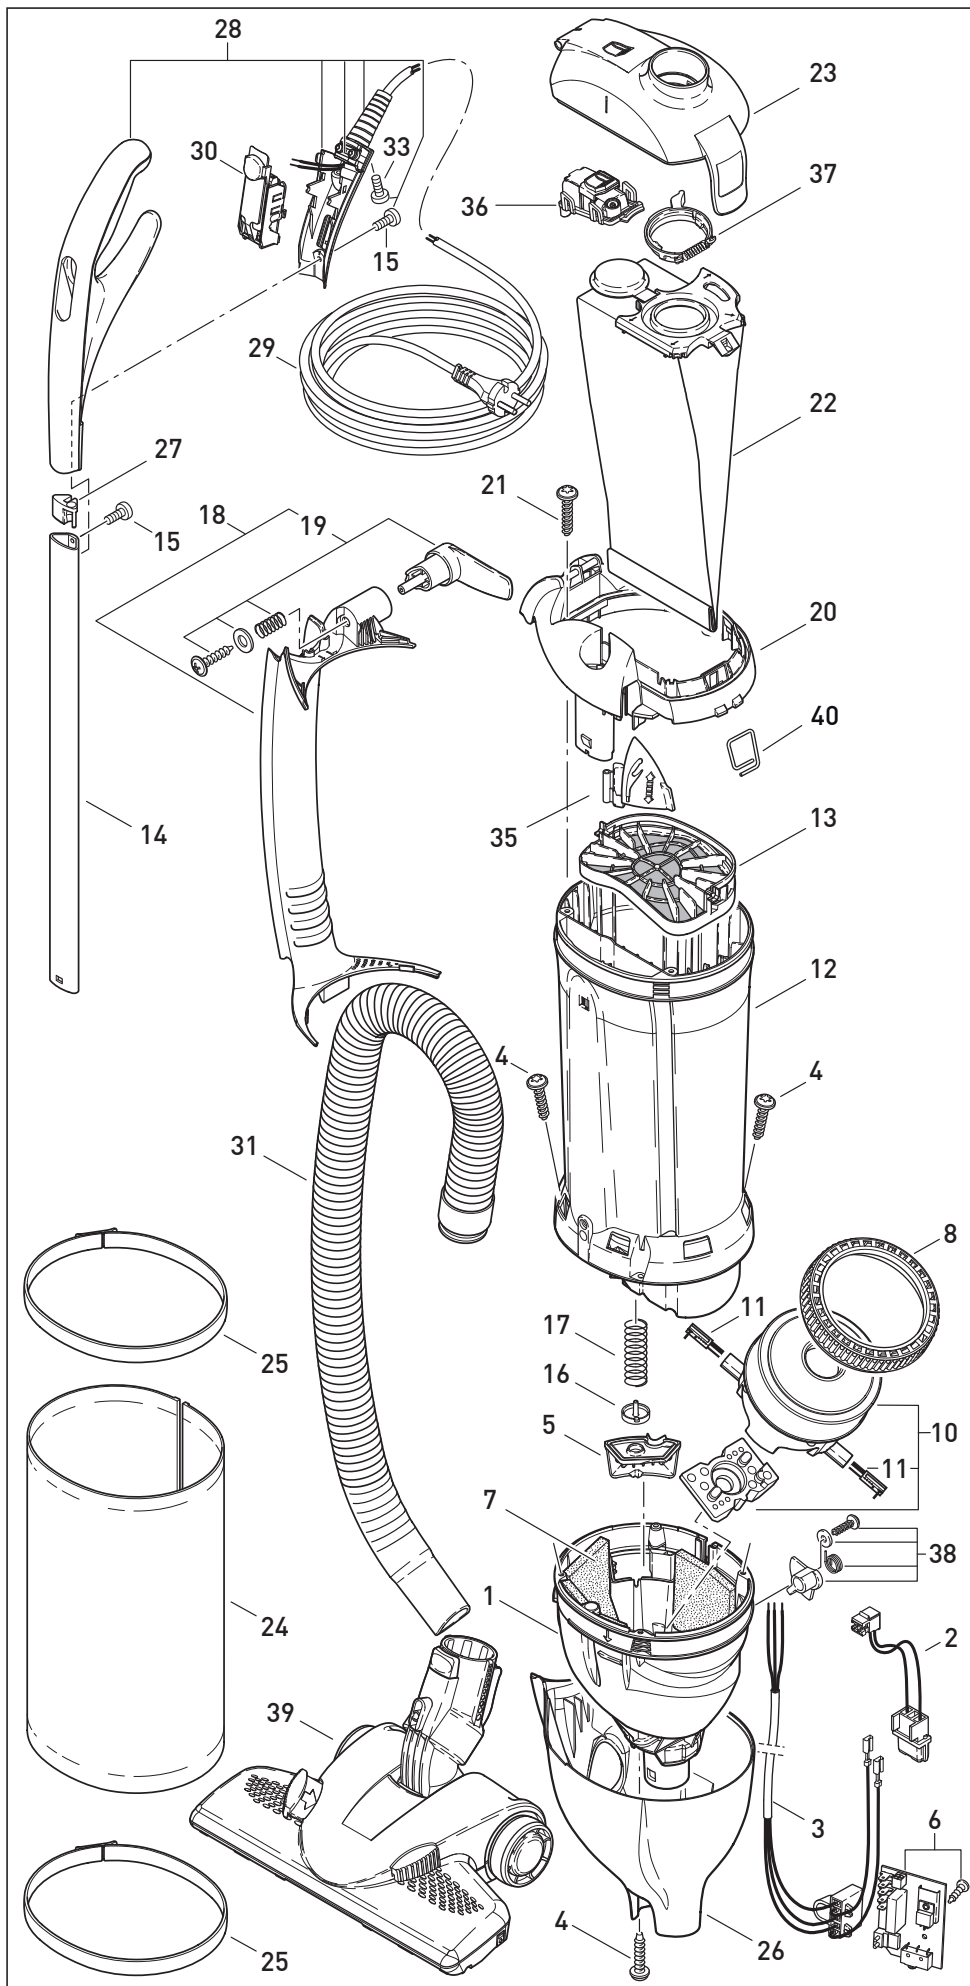

Diese Informationen sind nur für Europa bestimmt (230 V / 240 V) und gelten nicht für Nordamerika !

SEBO FELIX 4 PLATINUM ECO

Pos.	Art.-Nr.	Benennung
1	7078 GS	Luftführung
2	7064	Leitungssatz ET-Steckdose
3	7071	Leitungssatz HS, kpl.
4	01016ER	Linsenkopfschraube STS 4x16-T20
5	7056 GS	Ventilabdeckung
6	7107 ER	Leiterplatte 230-240V
7	7098	Schalldämmung
8	1047	Gebläsedichtring
10	7046 ER	Gebläsemotor 230-240V 700W
11	05143 S	Kohlebürsten
12	7143 ER	Filtergehäuse
13	7012	Motorschutzfilter
14	7081 ER	Stiel, 434 mm
15	0127 ER	Spiralformschraube M 4x10K
16	7025	Ventilteller
17	7028 ER	Druckfeder Nebenluftventil
18	7090 sw	Schlauchführung, kpl.
19	7027 SW	Kabelhaken
20	7093 sw	Abdeckung
21	01017ER	Linsenkopfschraube STS 4x20-T20
22	7029 ER	Sebo-Filterbox
23	7091 sw	Filterdeckel, kpl.
24	7095ER04	Elektret-Abluftfilter
25	7017 sb1	Rastring, kpl.
26	7173 SE	Gehäusetopf
27	7145 gs	Stielstopfen
28	7164 SW	Handle grip, cpl.
29	7128 dg	Anschlussleitung, Konturenstecker
30	7038 SW	Schiebeknopf, kompl.
31	7050 sb	Schlauch, kompl.
33	01036ER	Amtec Schraube 4 x 14
35	7082 SW	Raste
36	7094 ER	Filteranzeige, kpl.
37	7018 OR	Sicherungsring, kpl.
38	7032 ER	Schalterhebel, kpl.
39	7240 gsEC	Kombidüse
	7248 ER	Bürstenstreifen Set für Kombidüse
40	7024 ER	Sperrfeder