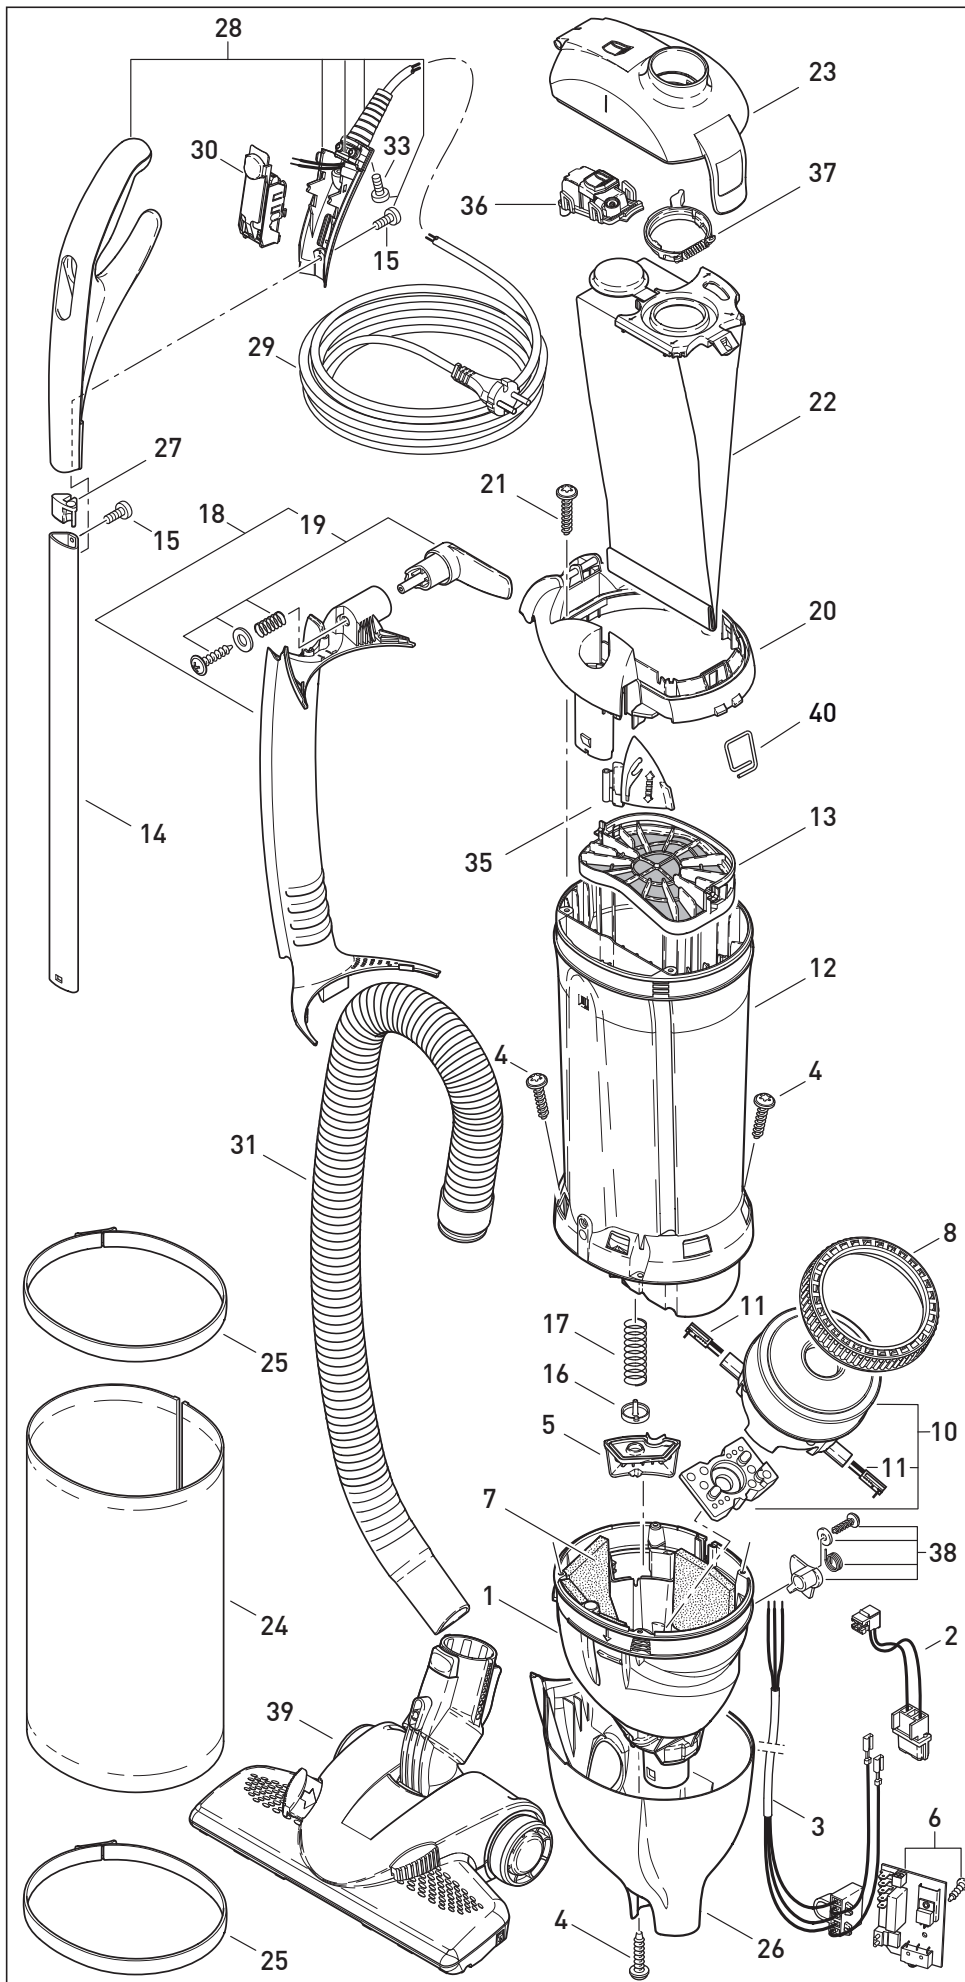

# SEBO FELIX 4 PEARL ECO

Pos.	Art.-Nr.	Benennung
1	7078 GS	Luftführung
2	7064	Leitungssatz ET-Steckdose
3	7071	Leitungssatz HS, kpl.
4	01016ER	Linsenkopfschraube STS 4x16-T20
5	7056 GS	Ventilabdeckung
6	7107 ER	Leiterplatte 230-240V
7	7098	Schalldämmung
8	1047	Gebäsedichtring
10	7046 ER	Gebäsemotor 230-240V 700W
11	05143 S	Kohlebürsten
12	7143 ER	Filtergehäuse
13	7012	Motorschutzfilter
14	7081 ER	Stiel, 434 mm
15	0127 ER	Spiralformschraube M 4x10K
16	7025	Ventilteller
17	7028 ER	Druckfeder Nebenluftventil
18	7090 we	Schlauchführung, kpl.
19	7027 WE	Kabelhaken
20	7093 we	Abdeckung
21	01017ER	Linsenkopfschraube STS 4x20-T20
22	7029 ER	Sebo-Filterbox
23	7091 we	Filterdeckel, kpl.
24	7095ER04	Elektret-Abluftfilter
25	7017 sb1	Rastring, kpl.
26	7159weSE	Gehäusetopf
27	7145 gs	Stielstopfen
28	7164 WE	Handle grip, cpl.
29	7128 dg	Anschlussleitung, EU-Stecker
30	7038 WE	Schiebeknopf, kompl.
31	7050 sb	Schlauch, kompl.
33	01036ER	Amtec Schraube 4 x 14
35	7082 WE	Raste
36	7094 ER	Filteranzeige, kpl.
37	7018 OR	Sicherungsring, kpl.
38	7032 ER	Schalterhebel, kpl.
39	7240gsEC	SEBO KOMBI
	7248 ER	Bürstenstreifen-Set für SEBO KOMBI
40	7024 ER	Sperrfeder