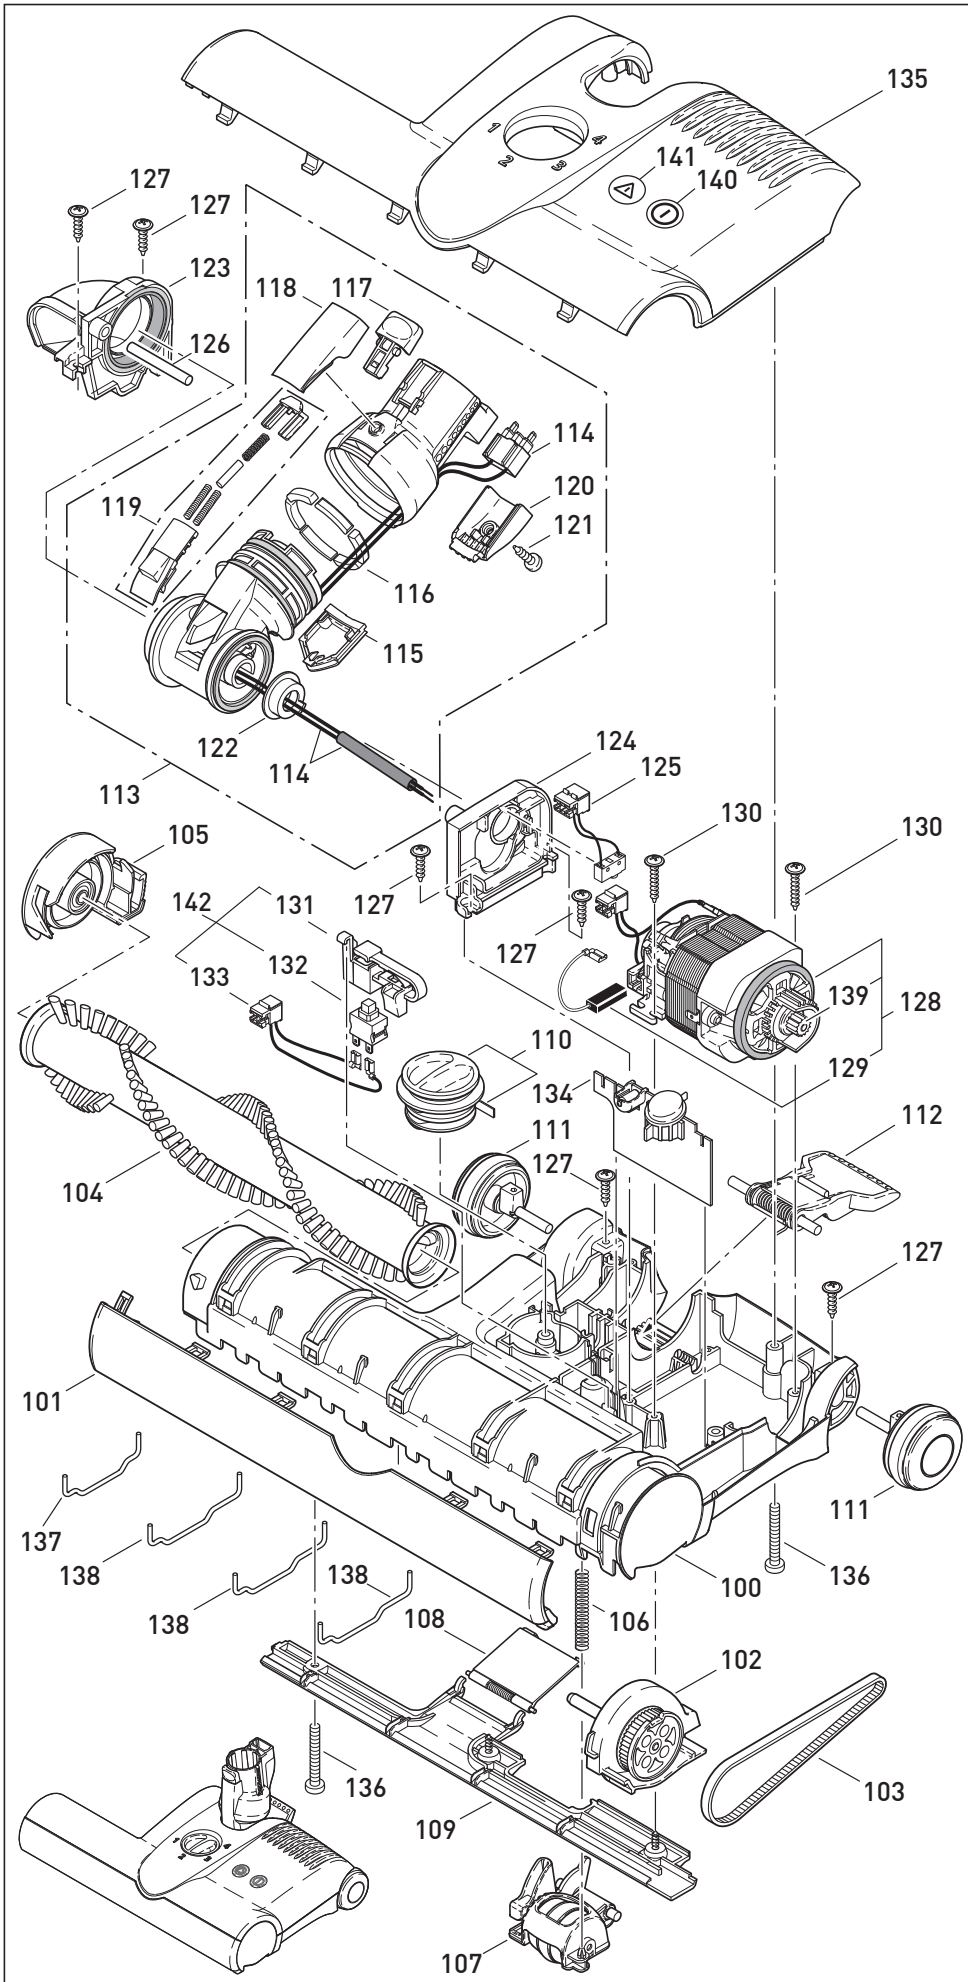

Diese Informationen sind nur für Europa bestimmt (230 V / 240 V) und gelten nicht für Nordamerika !

MADE IN GERMANY

SEBO FELIX 2 PREMIUM PEARL

Pos.	Art.-Nr.	Benennung
100	2325gs	Unterteil ET2
101	2303gs	Stossbandage ET2, kpl.
102	2314gs	Bürstenlager, links cpl.
103	2923	Zahnriemen 333 3M HTDII-6
104	2838ER	Rundbürste, kpl.
105	2313gs	Bürstenlager, rechts cpl.
106	2929	Druckfeder
107	2316gs	Höhenverstellung kpl.
108	2909VO	Verschlussklappe ET
109	2305gs	Bodenleiste ET2, hinten
110	2931GS	Stellknopf ET
111	2306GS	Laufrolle kpl.
112	29370R	Rastpedal
113	2307gs	Gelenk ET, 2-polig, kpl.
114	0876ER	Leitungssatz, Gelenk 2-polig
115	2947GS	Leitungsabdeckung
116	2950ER	Segmente, Gelenk
117	1737GS	Rastknopf mit Rastfeder
118	2952gs	Rastenkappe
119	2945GS	Gelenkschieber
120	2951GS	Kontaktdeckel
121	01027ER	Linsenblechschraube F3,9x9,5
122	2954	Gelenklagerbuchse
123	2311	Gelenklager, rechts kpl.
124	2312	Gelenklager, links kpl.
125	0880	Leitungssatz, Gelenkschalter
126	2928	Achse
127	01021ER	Linsenblechschraube F3,9x13
128	2976ER	Bürstenmotor 230/240 V, 200 W
129	05141S	Kohlebürsten
130	01020ER	Linsenblechschraube F3,9x21
131	2958ER	Hebel, Fusschalter
132	05114	Druckschalter, 1-polig
133	0881	Leitungssatz, Fusschalter
134	2986ER	Leiterplatte ET2-200 W
135	2341weSE	Oberteil ET2, reinweiss
136	0176ER	Linsenblechschraube AM 4x30
137	5401	Haltebügel, kurz
138	5402	Haltebügel, lang
139	2319	Motorritzel
140	2957	Linse Fußschalter
141	2956	Linse rechts
142	2959ER	Schalter kpl.