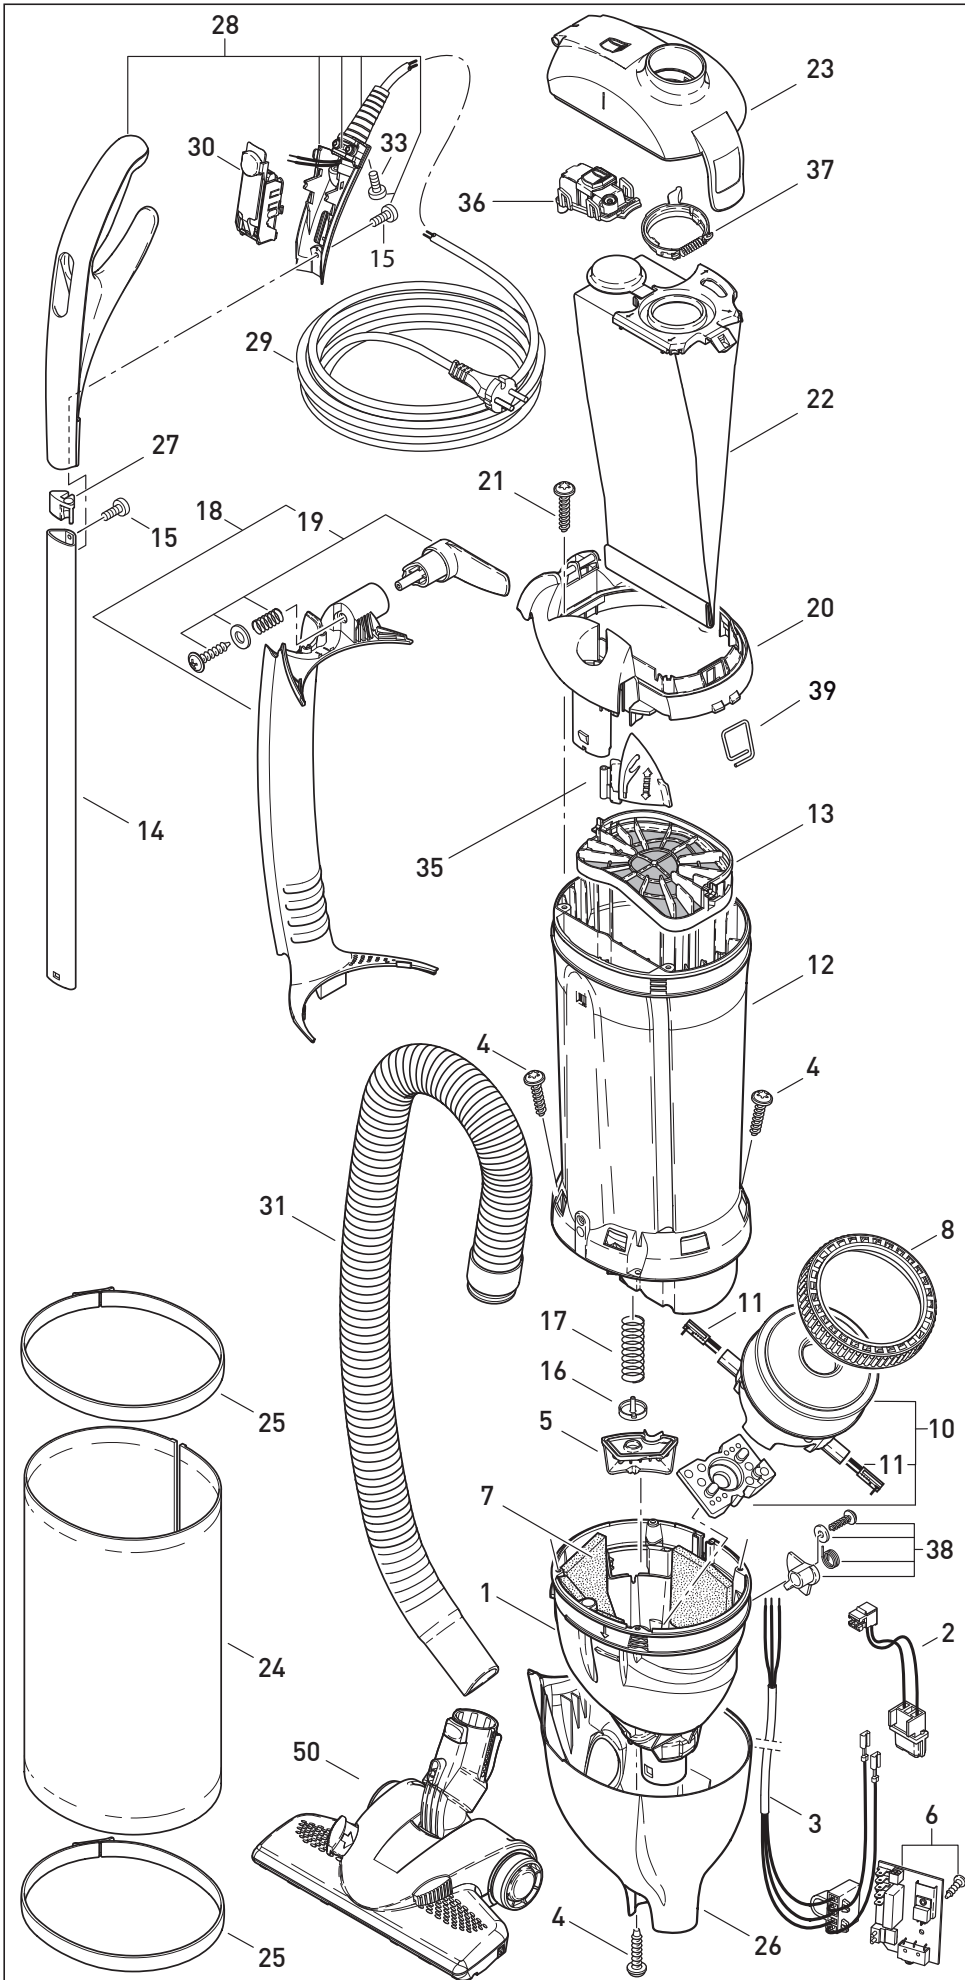

Diese Informationen sind nur für Europa bestimmt (230 V / 240 V) und gelten nicht für Nordamerika !

SEBO FELIX 2 PREMIUM PEARL

Pos.	Art.-Nr.	Benennung
1	7078GS	Luftführung
2	7064	Leitungssatz ET-Steckdose
3	7071	Leitungssatz HS, kpl.
4	01016ER	Linsenkopfschraube STS 4x16-T20
5	7056GS	Ventilabdeckung
6	7107ER	Leiterplatte 230-240V
7	7098	Schalldämmung
8	1047	Gebläsedichtring
10	7043ER	Gebläsemotor 230-240V
11	05143S	Kohlebursten
12	7143ER	Filtergehäuse
13	7012	Motorschutzfilter
14	7081ER	Stiel, 434 mm
15	0127ER	Spiralformschraube M 4x10K
16	7025	Ventilteller
17	7028	Druckfeder Nebenluftventil
18	7090gs	Schlauchführung, kpl.
19	7027WE	Kabelhaken
20	7093we	Abdeckung
21	01017ER	Linsenkopfschraube STS 4x20-T20
22	7029ER	Sebo-Filterbox
23	7091we	Filterdeckel, kpl.
24	7095ER26	Hospital-Grade Abluftfilter
25	7017sb1	Rastring, kpl.
26	7159weSE	Gehäusetopf
27	7145gs	Stielstopfen
28	7164WE	Handle grip, cpl.
29	7128dg	Anschlussleitung, EU-Stecker
30	7038WE	Schaltereinheit cpl.
31	7050sb	Schlauch, kpl.
33	01036ER	Amtec Schraube 4 x 14
35	7082WE	Raste
36	7094ER	Filteranzeige, kpl.
37	70180R	Sicherungsring, kpl.
38	7032ER	Schalterhebel, kpl.
39	7024ER	Sperrfeder
50	7260GS 7248ER	SEBO KOMBI, grauschwarz Bürstenstreifenset für Kombidüse