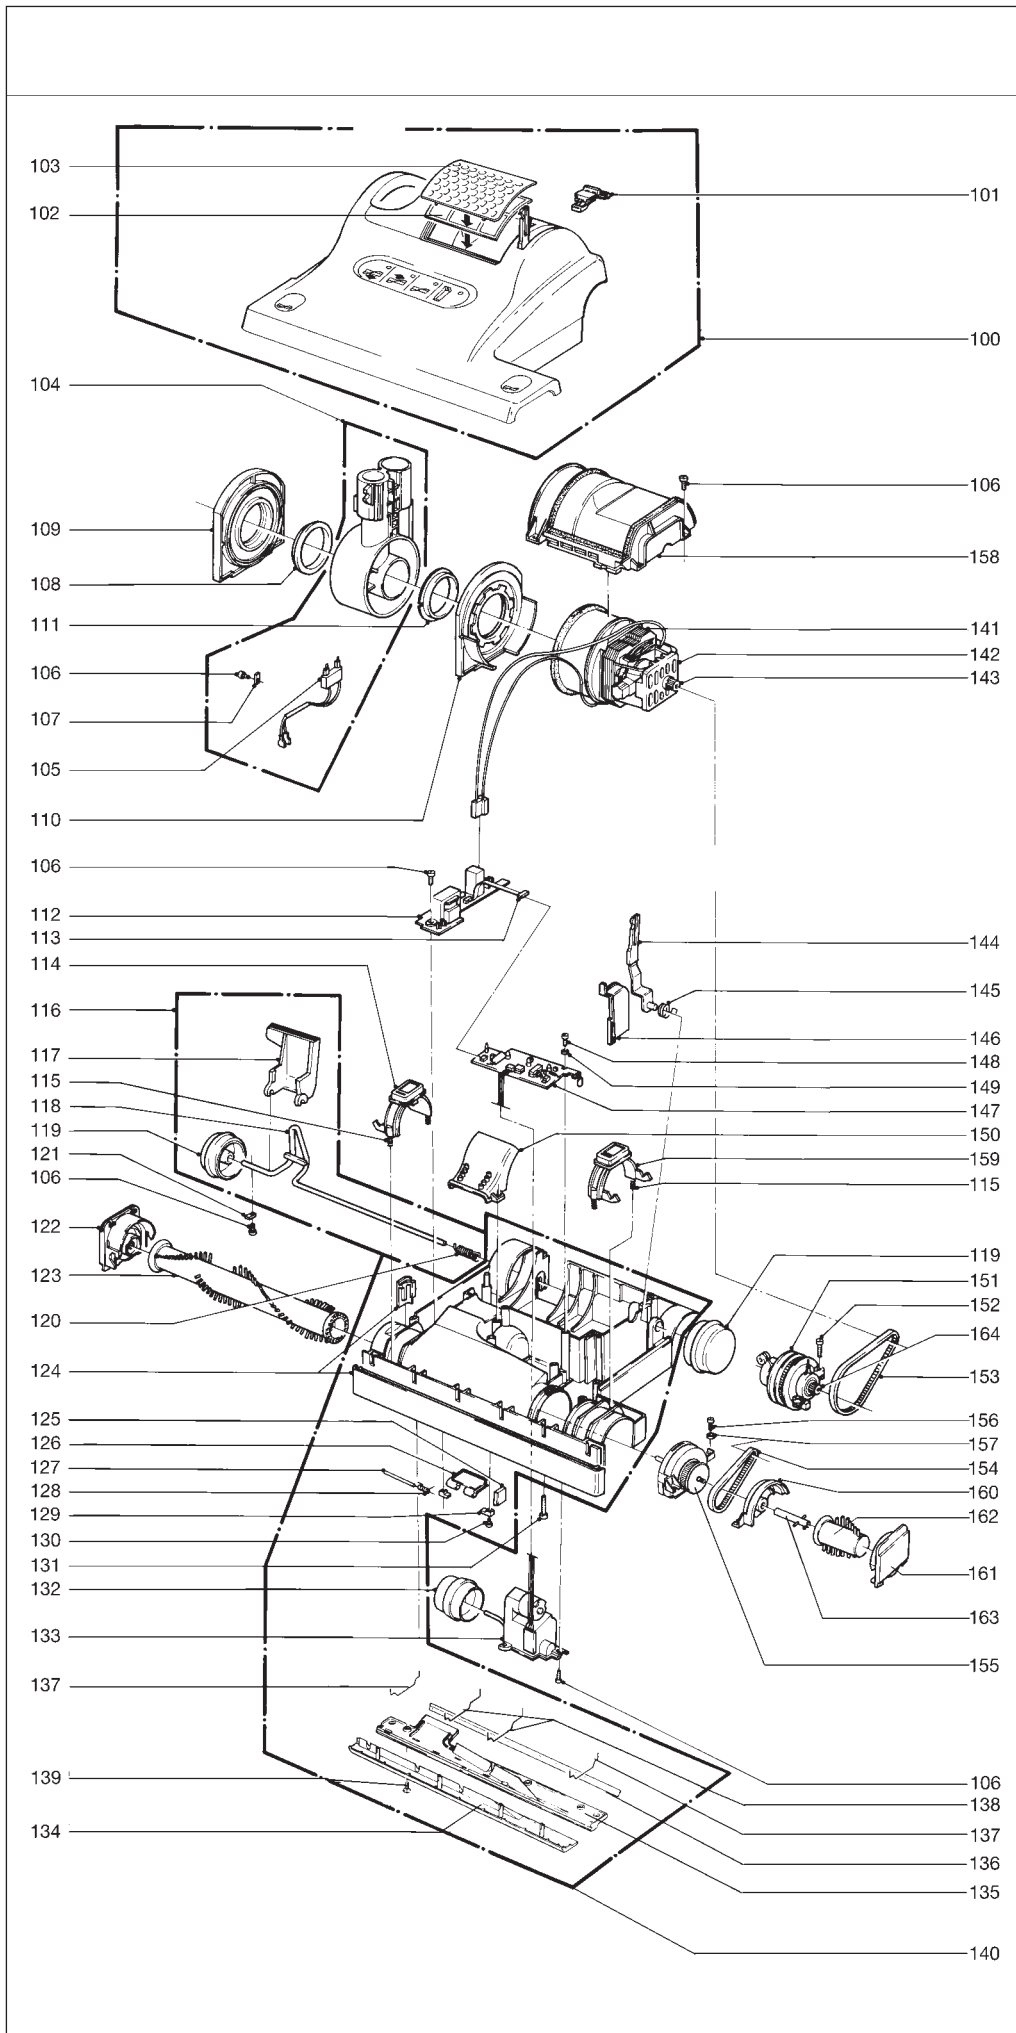

230 V

SEBO AUTOMATIC X5 BLAU

Pos.	Art.-Nr.	Artikel
100	5796 SE	Oberteil X5 (d.-blau/gelb)
101	5712 db	Verriegelungsknopf
102	5143	Abluftfilter X
103	5711 db	Abluftgitter, dunkelblau
104	5729 hg	Gelenk X, kpl.
105	5176	Flachsteckeraufnahme, kpl.
106	0102 ER	Linseblechschr. F 3,9x13
107	2494	Lasche
108	5101	Gelenklagerbuchse
109	5178	Gelenklager rechts, kpl.
110	5728	Gelenklager links, kpl.
111	5717	Gelenklagerbuchse, links
112	5193 ER	Leiterplatte-Stromversorgung
113	5205	Verbindungsleitung
114	5713 db	Ausrückbügel, rechts
115	5103	Druckfeder
116	5051 gs	Achse X, kpl.
117	5059 or	Rastpedal
118	5053	Achse X
119	5819 gs	Laufrolle X, kpl.
120	2010	Drehfeder (Achse)
121	2014 ER	Lasche
122	5031 db1	Bürstenlager, grauschwarz/d.-blau
123	5290 ER	Rundbürsten-Set X (incl. Pos. 162)
124	5230 gs	Stoßbandage X
125	5155 gs	Verschleißplatte
126	5172 OR	Verschlußklappe, orange (incl. Pos. 127 + 128)
127	5303	Lagerstift
128	5304	Drehfeder
129	5154 gs	Lasche
130	0100 ER	Linseblechschr. C 2,9x9,5
131	0176 ER	Linsenschraube AM4x30
132	5174 gs	Stellrolle X, kpl.
133	5060 ER	Stellgetriebe, kpl.
134	5413 gs	Bodenleiste X vorn, kpl.
135	5414 gs	Bodenleiste X hinten kpl. (incl. Pos. 136 + 139)
136	5400-2	TPU-Dichtlippe
137	5401	Haltebügel, kurz
138	5402	Haltebügel, lang
139	0197 ER	Bodenblechschr. M4x12 Z1
140	5321 gs	Unterteil X, kpl.
141	5470	Gebläsemotor X, 230 V
142	05118 S	Kohlebürsten-Set GM
142	5100	Stützgummi
143	5462	Motorritzel
144	5129	Gelenkarm
145	5107-1	Drehfeder (Gelenkarm)
146	5112 sw	Abdeckkappe
147	5740 ER	Leiterplatte-Steuerung
148	0107 ER	Linseblechschr. C 2,9x13
149	0143 ER	Scheibe 3,2
150	5173 sw	Saugkanaldeckel
151	5465	Sensor X5
152	0104 ER	Linseblechschr. C 3,9x25
153	5463	Zahnriemen 2MR-310-6
154	5110	Zahnriemen 219 3M HTDII-6
155	5767 hg	Bürstenlager, kpl.
156	0103 ER	Linseblechschr. C 3,9x16
157	0141 ER	Klemmscheibe
158	5018 UL	Motorkappe, kpl.
159	5714 db	Ausrückbügel, lks
160	5244 hg	Dichtungslager
161	5249 db1	Bürstenabdeckung, kpl.
162	5250	Randbürste, kpl.
163	5246	Wellenverlängerung, kpl.
164	5117/1	Sensorritzel