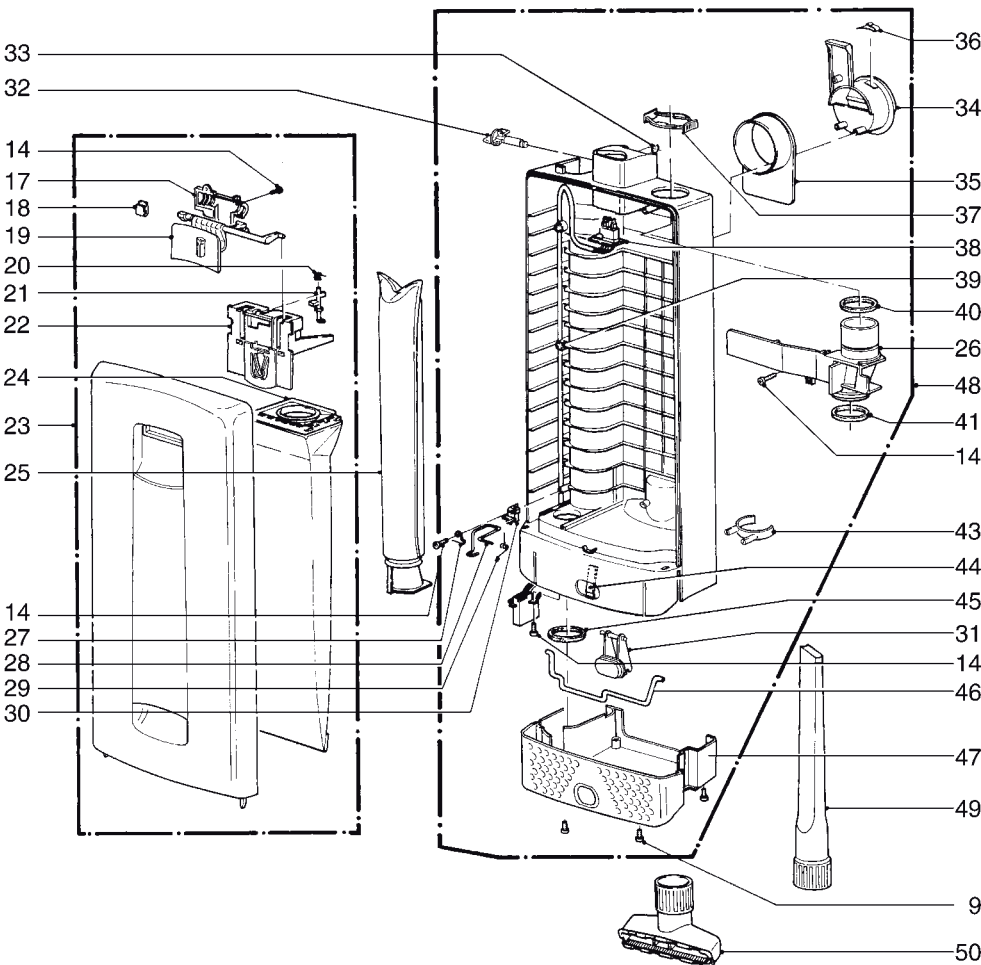

230 V

SEBO AUTOMATIC X5 BLAU

Pos.	Art.-Nr.	Artikel
1	5647CH	Stiel, grauschwarz/gelb(CH)
	5647 SE	Stiel, grauschwarz/gelb (D)
2	5297 gsSE	Griff (incl. Pos. 7 + 10)
3	5359 GS	Kabeltülle
4	5260 dg	Anschlußleitung, mit K-Stecker
	5351 dg	Anschlußleitung, mit CH-Stecker
5	05113	Wippenschalter
6	5160 sg	Schaltwippe (safrangelb)
7	5161 gs	Schalterrahmen
8	5162	Zugentlastungsschelle
9	0103 ER	Linseblechschr. C 3,9x16
10	5253-1	Antistatikleitung 2-pol.
11	5216 ER	Stielleitung 2-pol. vorm.
12	0129 ER	Tapfite 2 M4x12
13	5187	Stiel
14	0102 ER	Linseblechschr. F 3,9x13
15	5040 sb	Schlauch, kpl.
16	5045 gs	Handsaugrohr, kpl.
17	5707 db	Lagerdeckel, dunkelblau
18	5319	Blattfeder (Filterhalter)
19	5706 sg	Schließhebel (safrangelb)
20	5091	Drehfeder
21	5360	Sperrstift
22	5324	Filterhalter, kpl. (incl. Pos. 20 + 21)
23	5749 SE	Deckel, kpl. (d.-blau/safrangelb)
24	5093 ER	Filtertüte
25	5036 ER	Micro-Hygienefilter
26	5380 GS	Abdeckung, kpl. (incl. Pos. 40 + 41)
27	1073	Lasche
28	5208	Sicherungsbügel
29	5210	Drehfeder
30	5164	Zugentlastung
31	5722 sg	Entriegelungstaste (safrangelb)
32	1859 sg	Exzenterhebel safrangelb
33	0161 ER	Sicherungsscheibe 4
34	5721 db	Kabelhakenaufnahme
35	5703 db	Kabelhaken
36	5146	Kabelhakenfeder
37	5424 GS	Sicherungsring
38	5217 ER	Innenleitung 2-pol. vorm.
39	5266	Kabelschelle
40	5842	Dichtring
41	5289	Dichtring für Krümmer
43	1823 gs	Zubehörclip
44	5084	Blattfeder (Verriegelung)
45	5163	Dichtring
46	5083	Verriegelungsstange
47	5702 db	Stoßschutz, dunkelblau
48	5755 db	Filtergehäuse, kpl. (d.-blau/gelb)
49	1092 gs	Fugendüse
50	1491 gs	Polsterdüse