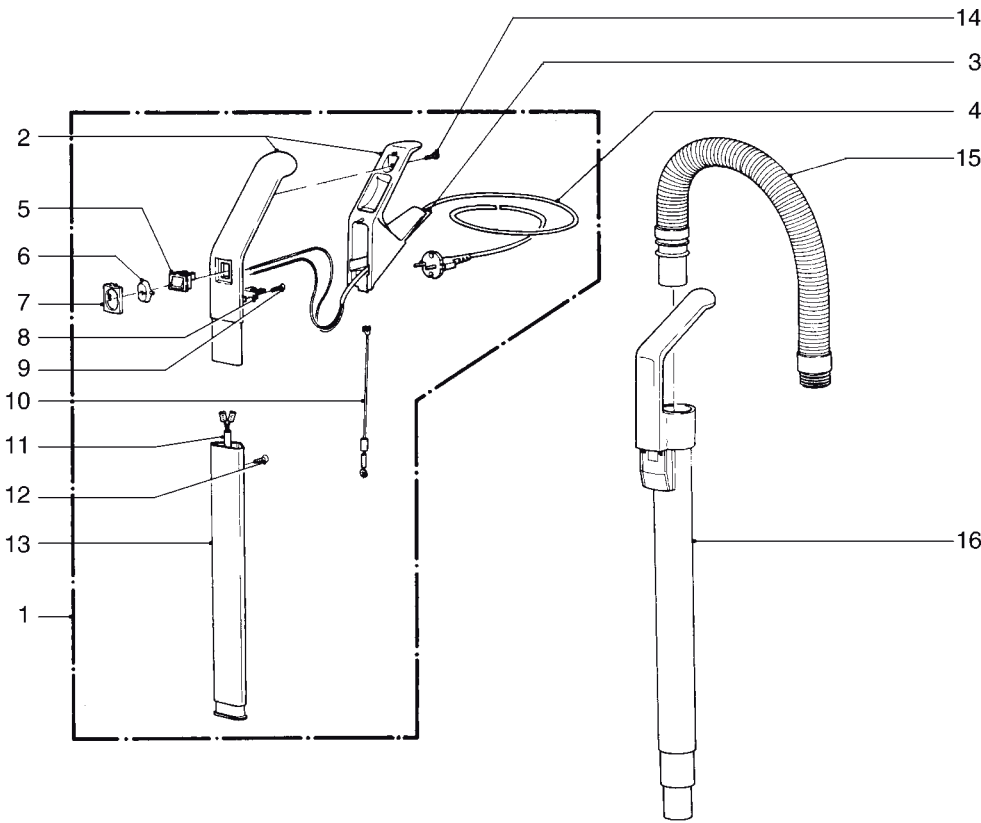

230 V

SEBO AUTOMATIC X5 BLAU

Pos.	Art.-Nr.	Artikel
1	5647CH	Stiel, grauschwarz/gelb(CH)
	5647 SE	Stiel, grauschwarz/gelb (D)
2	5297 gsSE	Griff (incl. Pos. 7 + 10)
3	5359 GS	Kabeltülle
4	5260 dg	Anschlußleitung, mit K-Stecker
	5351 dg	Anschlußleitung, mit CH-Stecker
5	05113	Wippenschalter
6	5160 sg	Schaltwippe (safrangelb)
7	5161 gs	Schalterrahmen
8	5162	Zugentlastungsschelle
9	0103 ER	Linseblechschr. C 3,9x16
10	5253-1	Antistatikleitung 2-pol.
11	5216 ER	Stielleitung 2-pol. vorm.
12	0129 ER	Tapfite 2 M4x12
13	5187	Stiel
14	0102 ER	Linseblechschr. F 3,9x13
15	5040 sb	Schlauch, kpl.
16	5045 gs	Handsaugrohr, kpl.
17	5707 db	Lagerdeckel, dunkelblau
18	5319	Blattfeder (Filterhalter)
19	5706 sg	Schließhebel (safrangelb)
20	5091	Drehfeder
21	5360	Sperrstift
22	5324	Filterhalter, kpl. (incl. Pos. 20 + 21)
23	5749 SE	Deckel, kpl. (d.-blau/safrangelb)
24	5093 ER	Filtertüte
25	5036 ER	Micro-Hygienefilter
26	5380 GS	Abdeckung, kpl. (incl. Pos. 40 + 41)
27	1073	Lasche
28	5208	Sicherungsbügel
29	5210	Drehfeder
30	5164	Zugentlastung
31	5722 sg	Entriegelungstaste (safrangelb)
32	1859 sg	Exzenterhebel safrangelb
33	0161 ER	Sicherungsscheibe 4
34	5721 db	Kabelhakenaufnahme
35	5703 db	Kabelhaken
36	5146	Kabelhakenfeder
37	5424 GS	Sicherungsring
38	5217 ER	Innenleitung 2-pol. vorm.
39	5266	Kabelschelle
40	5842	Dichtring
41	5289	Dichtring für Krümmer
43	1823 gs	Zubehörclip
44	5084	Blattfeder (Verriegelung)
45	5163	Dichtring
46	5083	Verriegelungsstange
47	5702 db	Stoßschutz, dunkelblau
48	5755 db	Filtergehäuse, kpl. (d.-blau/gelb)
49	1092 gs	Fugendüse
50	1491 gs	Polsterdüse