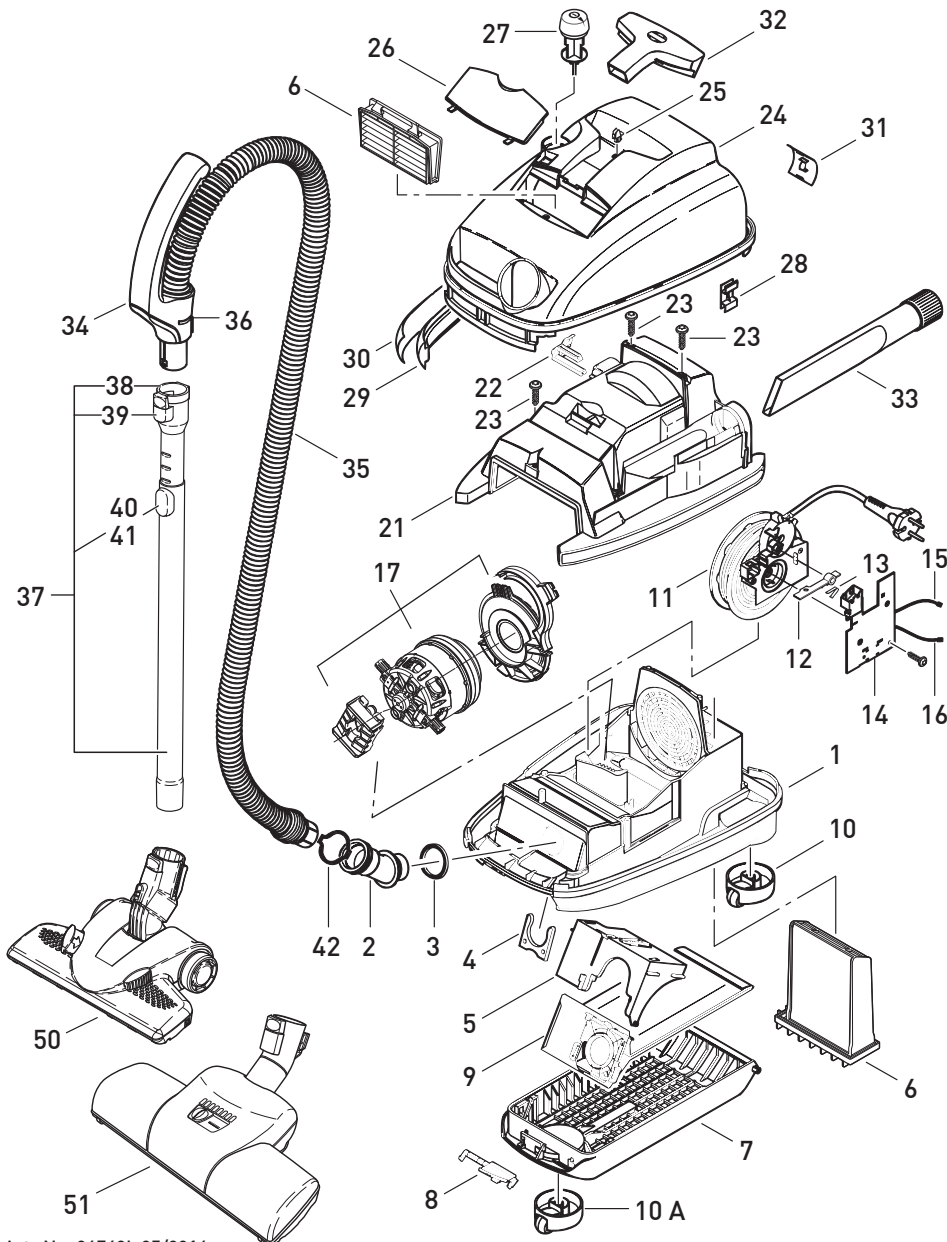

Diese Informationen sind nur für Europa bestimmt
(230 V / 240 V) und gelten nicht für Nordamerika !

This information intended only for Europe
(230 V / 240 V) and does not apply to North America !

SEBO AIRBELT K1 TURBO 1200 WATT

Art.-No. 067401, 05/2016

Pos.	Art.-No.	Benennung (DE)
1	6754 gs	Gehäuse-Unterteil, vorm.
2	6675 gs	Krümmer K1, vorm.
3	6014	Krümmerdichtung
4	6042 ws	Federsprange
5	6681 hg	Filterhalter, vorm.
6	6696 ER	Microfilter-Box K
6	6695 ER	SEBO Service-Box K
6	6431 ER	HEPA Filterbox
7	6756 gs	Filterdeckel K, kompl.
8	6607 gs	Schließhebel
9	6629 ER	Filtertüte Sebo K
10	6751 gs	Rolle K, kompl.
10 A	6752 gs	Rolle kompl.
11	665601E	Kabelaufroller m. Konturenstecker incl. Pos. 12 + 13
12	6621	Schalterhebel
13	1739	Rastenfeder
14	6640 ER	Leiterplatte, Steuerung, K1/K2 (230 V)
15	6637	Verbindungsleitung, schwarz
16	6638	Verbindungsleitung, weiss
17	6659 ER	Gebläsemotor 230 V/240 V, 1200W incl. Motorlager, Adapter
21	6679 GS	Motorabdeckung, kompl.
22	6622 gs	Leitungseinführung
23	01016 ER	Linienblechschraube 4x16
24	6680 dr1	Gehäuse-Oberteil K
25	6625 ER	Raste Polsterdüse
26	6405K1TU	Abluftdeckel
27	60613 we	Einschalttaste K1/K2
28	6086 hg	Clip
29	6623 UL	Schaumbandage
30	6047ER10	Air belt K
31	6048 gs	Clip, air belt
32	6627 gs	Polsterdüse
33	1092 gs	Fugendüse
34	6300 gs	Griff, kompl.
35	6660 gs	Schlauch, kompl. 1,8 m, incl. Pos. 34
36	6303 gs	Rastfeder
37	6237 ER	Teleskopsaugrohr Edelstahl
38	1736gs	Rohrendbuchse
39	1735 ER	Raste, kompl.
40	6238ER	Verriegelung
41	6425ER	Schiebeknopf
42	6612 gs	Sicherungsring
50	7260 GS	SEBO KOMBI
	7248 ER	Bürstenstreifen -Set, SEBO KOMBI
51	6780 ER	Turbobürste TT-C