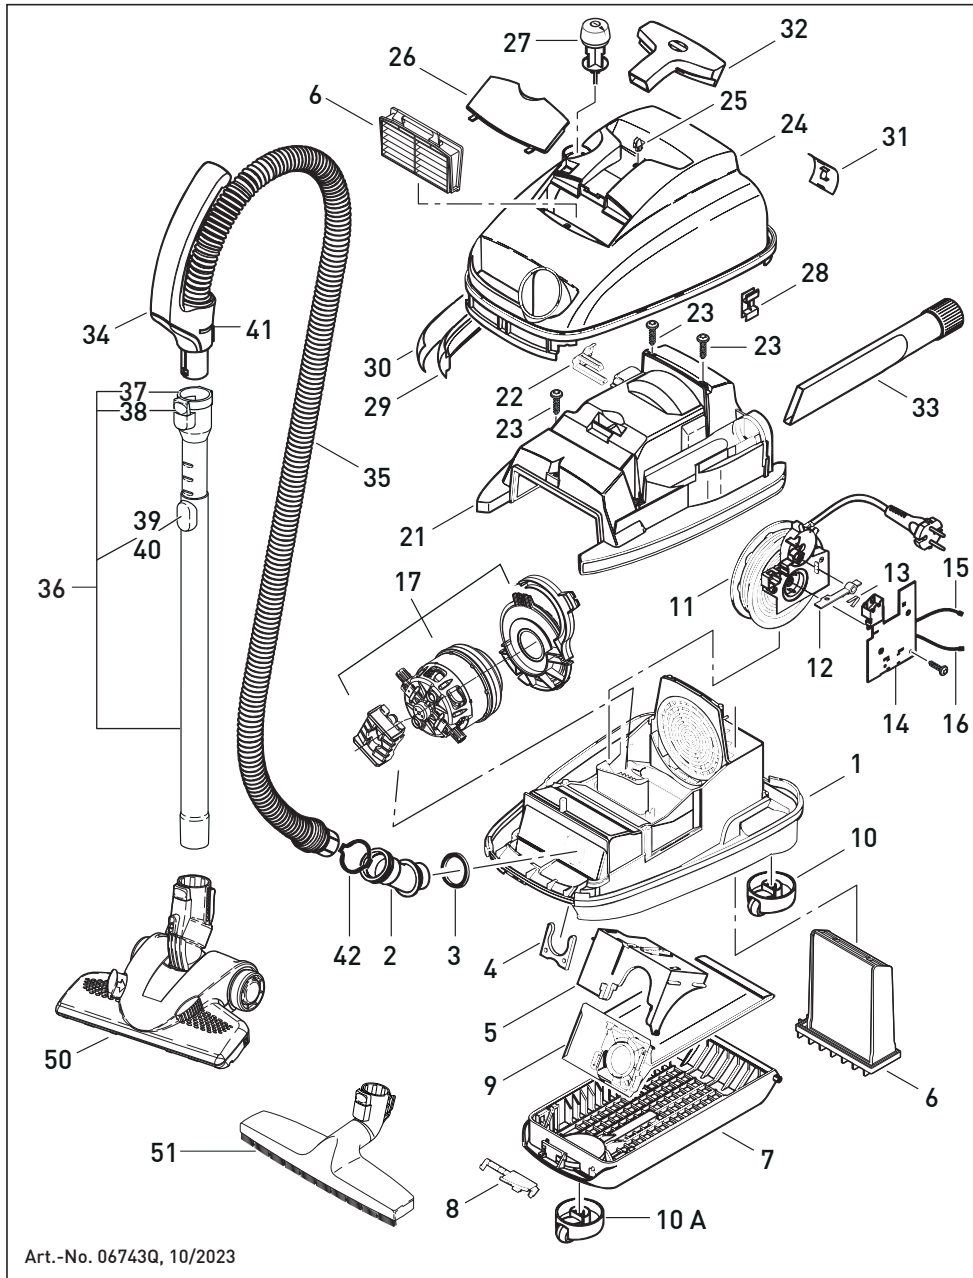

SEBO AIRBELT K1 PURPLE

Art.-No. 06743Q, 10/2023

Pos.	Art.-No.	Benennung
1	6754gs	Gehäuse-Unterteil, vorm.
2	6675gs	Krümmter K1, vorm.
3	6014	Krümmerdichtung
4	6042ws	Federspange
5	6681hg	Filterhalter, vorm.
6	6696ER	Microfilter-Box K
6	6695ER	SEBO Service-Box K
6	6431ER	HEPA Filterbox
7	6756gs	Filterdeckel K, kompl.
8	6607gs	Schließhebel
9	6629ER	Filtertüte Sebo K
10	6751gs	Rolle K hinten, kompl.
10 A	6752gs	Rolle K vorne, kompl.
11	665601E	Kabelaufroller m. Konturenstecker incl. Pos. 12 + 13
12	6621	Schalterhebel
13	1739	Rastenfeder
14	6640ER	Leiterplatte, Steuerung K1/K2(230 V)
15	6637	Verbindungsleitung, schwarz
16	6638	Verbindungsleitung, weiss
17	6647ER	Gebläsemotor 230 V/240 V, 890W incl. Motorlager, Adapter
21	6679GS	Motorabdeckung, kompl.
22	6622gs	Leitungseinführung
23	01016ER	Linseblechschraube 4x16
24	6680pv	Gehäuse-Oberteil K, purpurviolett
25	6625ER	Raste Polsterdüse
26	6422pvER	Abluftdeckel, purpurviolett, Ersatz
27	60613we	Einschalttaste K1/K2, gs/we
28	6086hg	Clip
29	6623UL	Schaumbandage
30	6047ER10	Airbelt K, STRIPES, silber/schwarz
31	6048gs	Clip, air belt
32	6627gs	Polsterdüse
33	1092gs	Fugendüse
34	6300gs	Griff, kompl.
35	6660gs	Schlauch, kpl. 1,8 m, inkl. Pos. 34
36	6237ER	Teleskoprohr, Edelstahl, komplett
37	1736gs	Rohrendbuchse
38	6480ER	Raste für Teleskoprohr, kpl.
39	6425ER	Schiebeknopf
40	6238ER	Arretierungselement
41	6303gs	Rastfeder
42	6612gs	Sicherungsring
50	7260gs	SEBO KOMBI
	7248ER	Bürstenstreifen-Set SEBO KOMBI
51	8118ER	Standarddüse
Pos.	Art.-No.	Description
1	6754gs	Bottom casing
2	6675gs	Suction neck
3	6014	Seal
4	6042ws	Spring lock
5	6681hg	Bag holder, compl.
6	6696ER	Microfilter-Box K
6	6695ER	SEBO Service-Box K
6	6431ER	HEPA Filterbox
7	6756gs	Bag cover K, compl.
8	6607gs	Cover release
9	6629ER	Filter bag Sebo K
10	6751gs	Castor K rear, compl.
10A	6752gs	Castor K front, compl.
11	665601E	Cable rewind with Outline plug (incl. pos. 12 + 13)
12	6621	Switch lever
13	1739	Leaf spring
14	6640ER	Electr. controller K1/K2 (230 V)
14	6642ER	Electr. controller K1/K2 (240 V)
15	6637	Internal cable, black
16	6638	Internal cable, white
17	6647ER	Vac motor 230 V/240 V, 890W incl. engine mounting, adaptor
21	6679GS	Motor cover
22	6622gs	Plug surround
23	01016ER	Screw 4x16
24	6680pv	Top casing K, purple violet
25	6625ER	Release button
26	6422pvER	Cover, purple violet, Spare
27	60613we	On/Off button K1/K2, gb/we
28	6086hg	Casing clip
29	6623UL	Foam bumper
30	6047ER10	Airbelt K, STRIPES, silver / black
31	6048gs	Airbelt clip
32	6627gs	Upholstery nozzle
33	1092gs	Crevice nozzle
34	6300gs	Handle grip, compl.
35	6660gs	Hose with end couplings, incl. Pos. 34
36	6237ER	Telescopic tube, stainless steel
37	1736gs	Fitting neck
38	6480ER	Release button f. telescopic tube
39	6421gs	Slide button, compl.
40	6420gs	Release button, compl.
41	6303gs	Retaining spring
42	6612gs	Locking ring
50	7260gs	SEBO KOMBI
	7248ER	Brush strip set SEBO KOMBI
51	8118ER	Standard nozzle