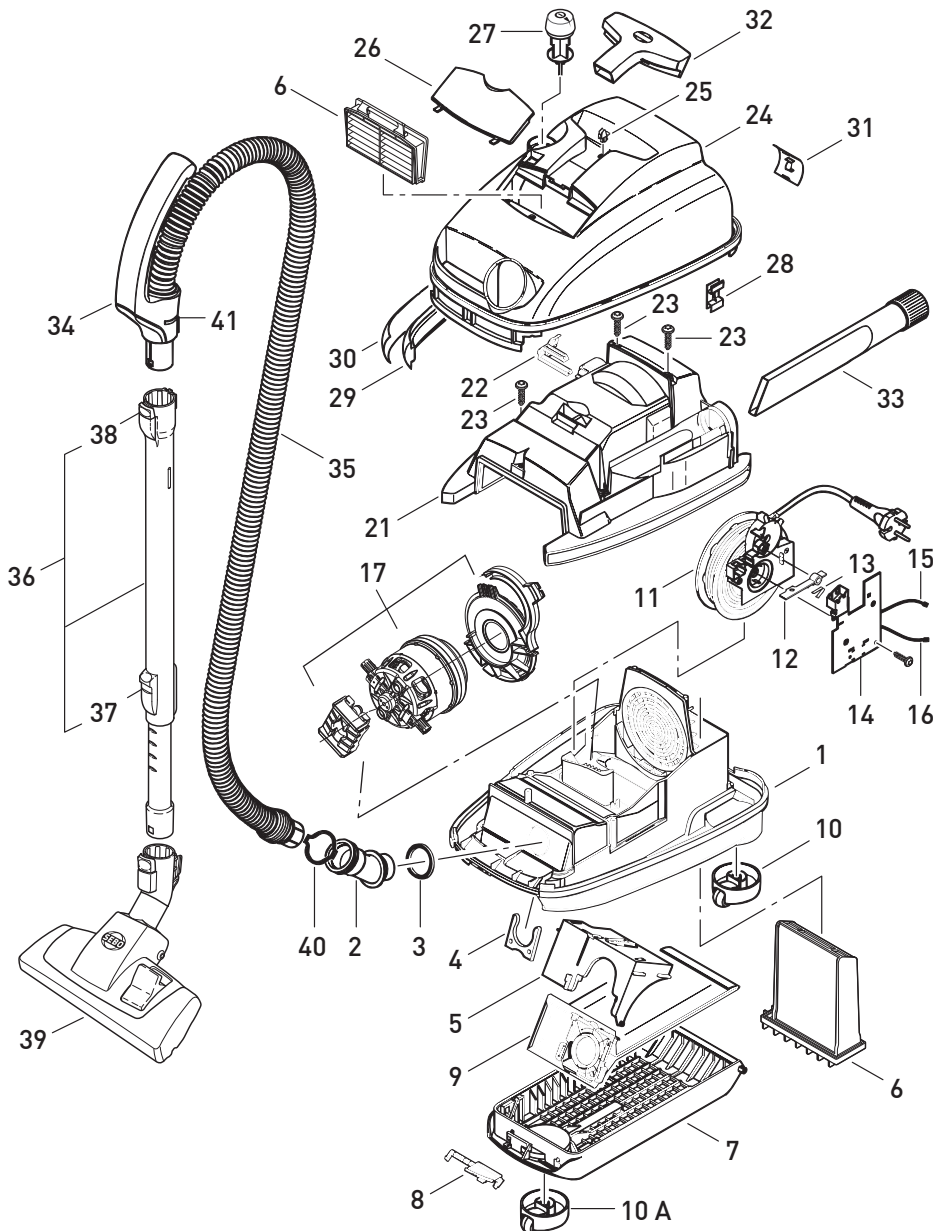

Diese Informationen sind nur für Europa bestimmt
(230 V / 240 V) und gelten nicht für Nordamerika !

This information intended only for Europe
(230 V / 240 V) and does not apply to North America !

SEBO AIRBELT K1 NERO 1200 WATT

Art.-No. 06740A, 09/2014

Pos.	Art.-No.	Benennung (DE)
1	6754 gs	Gehäuse-Unterteil, vorm.
2	6675 gs	Krümmer K1, vorm.
3	6014	Krümmerdichtung
4	6042 ws	Federspange
5	6681 hg	Filterhalter, vorm.
6	6696 ER	Microfilter-Box K
6	6695 ER	SEBO Service-Box K
6	6431 ER	HEPA Filterbox
7	6756 gs	Filterdeckel K, kompl.
8	6607 gs	Schließhebel
9	6629 ER	Filtertüte Sebo K
10	6751 gs	Rolle K, kompl.
10 A	6752 gs	Rolle kompl.
11	665601E	Kabelaufroller m. Konturenstecker incl. Pos. 12 + 13
12	6621	Schalterhebel
13	1739	Rastenfeder
14	6640 ER	Leiterplatte, Steuerung K1/K2 (230 V)
15	6637	Verbindungsleitung, schwarz
16	6638	Verbindungsleitung, weiss
17	6659 ER	Gebläsemotor 230 V/240 V, 1200W incl. Motorlager, Adapter Motorabdeckung, kompl.
21	6679 GS	Motorabdeckung, kompl.
22	6622 gs	Leitungseinführung
23	01016 ER	Linienblechschraube 4x16
24	6680 sw1	Gehäuse-Oberteil K
25	6625 ER	Raste Polsterdüse
26	6403K1NE	Abluftdeckel
27	60613 we	Einschalttaste K1/K2
28	6086 hg	Clip
29	6623 UL	Schaumbandage
30	6047ER01	Air belt K
31	6048 gs	Clip, air belt
32	6627 gs	Polsterdüse
33	1092 gs	Fugendüse
34	6300 gs	Griff, kompl.
35	6660 gs	Schlauch, kompl. 1,8 m, incl. Pos. 34
36	6271 gs	Teleskopsaugrohr
37	6421 gs	Schiebeknopf, kompl.
38	6420 gs	Raste, kompl.
39	1397 gs	Bodendüse
40	6612 gs	Sicherungsring
41	6303 gs	Rastfeder