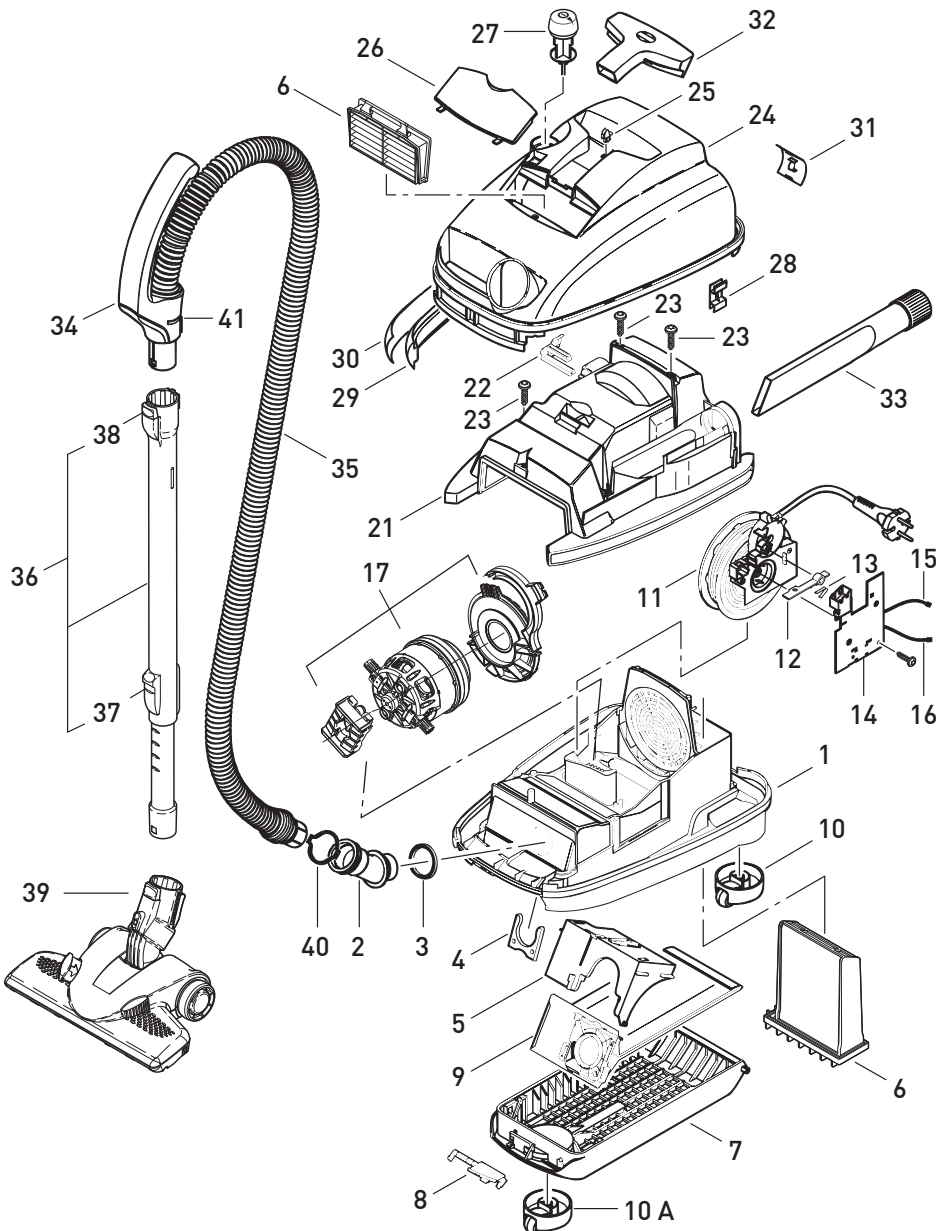

Diese Informationen sind nur für Europa bestimmt
(230 V / 240 V) und gelten nicht für Nordamerika !

This information intended only for Europe
(230 V / 240 V) and does not apply to North America !

SEBO AIRBELT K1 LEMON

1800 WATT

Art.-No. 06729LEM, 01/2014

Pos.	Art.-No.	Benennung (DE)
1	6754 gs	Gehäuse-Unterteil, vorm.
2	6675 gs	Krümmmer K1, vorm.
3	6014	Krümmerdichtung
4	6042 ws	Federspange
5	6681 hg	Filterhalter, vorm.
6	6696 ER	Microfilter-Box K
6	6695 ER	SEBO Service-Box K
7	6756 gs	Filterdeckel K, kompl.
8	6607 gs	Schließhebel
9	6629 ER	Filtertüte Sebo K
10	6751 gs	Rolle K, kompl.
10 A	6752 gs	Rolle kompl.
11	665601E	Kabelaufroller m. Konturenstecker incl. Pos. 12 + 13
12	6621	Schalterhebel
13	1739	Rastenfeder
14	6640 ER	Leiterplatte, Steuerung K1/K2 (230 V)
15	6637	Verbindungsleitung, schwarz
16	6638	Verbindungsleitung, weiss
17	6630 ER	Gebläsemotor 230 V/240 V incl. Motorlager, Adapter
21	6679 gs	Motorabdeckung, kompl.
22	6622 gs	Leitungseinführung
23	01016 ER	Linienblechschraube 4x16
24	6680 ge	Gehäuse-Oberteil K
25	6625 ER	Raste Polsterdüse
26	6422 LEM	Abluftdeckel
27	60613 we	Einschalttaste K1/K2
28	6086 hg	Clip
29	6623 UL	Schaumbandage
30	6047ER07	Air belt K
31	6048 gs	Clip, air belt
32	6627 gs	Polsterdüse
33	1092 gs	Fugendüse
34	6300 gs	Griff, kompl.
35	6660 gs	Schlauch, kompl. 1,8 m, incl. Pos. 34
36	6271 gs	Teleskopsaugrohr
37	6421 gs	Schiebeknopf, kompl.
38	6420 gs	Raste, kompl.
39	7260gs	SEBO KOMBI
40	7248ER	Bürstenstreifen für SEBO KOMBI
40	6612 gs	Sicherungsring
41	6303gs	Rastfeder