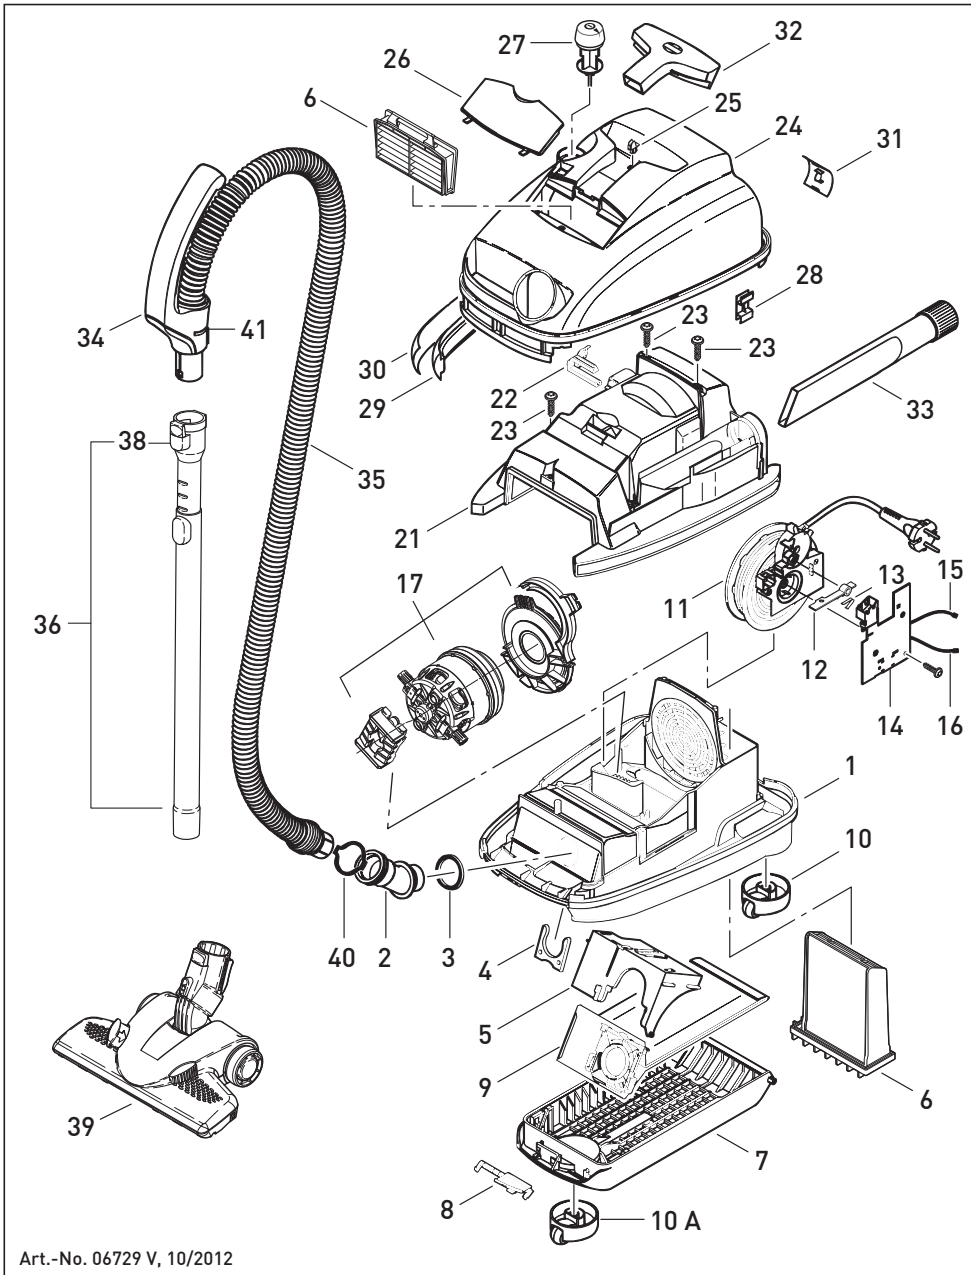

2100 WATT

Art.-No. 06729 V, 10/2012

Pos.	Art.-No.	Benennung (DE)
1	6754 gs	Gehäuse-Unterteil, vorm. Krümmer K1, vorm.
2	6675 gs	Krümmer K1, vorm.
3	6014	Krümmerdichtung
4	6042 ws	Federspange
5	6681 hg	Filterhalter, vorm.
6	6696 ER	Microfilter-Box K
6	6695 ER	SEBO Service-Box K
7	6756 gs	Filterdeckel K, kompl.
8	6607 gs	Schließhebel
9	6629 ER	Filtertüte Sebo K
10	6751 gs	Rolle K, kompl.
10 A	6752 gs	Rolle kompl.
11	665601E	Kabelaufroller mit Konturenstecker incl. Pos. 12 + 13
12	6621	Schalterhebel
13	1739	Rastenfeder
14	6640 ER	Leiterplatte, Steuerung K1/K2 (230 V)
15	6637	Verbindungsleitung, schwarz
16	6638	Verbindungsleitung, weiss
17	6745 ER	Gebläsemotor 230 V/240 V, 2100 W incl. Motorlager, Adapter
21	6679 gs	Motorabdeckung, kompl.
22	6622 gs	Leitungseinführung
23	01016 ER	Linienblechschraube 4x16
24	6680 g2	Gehäuse-Oberenteil K
25	6625 ER	Raste Polsterdüse
26	6427 HU	Abluftdeckel
27	60613 lg	Einschalttaste K1/K2
28	6086 hg	Clip
29	6623 UL	Schaumbandage
30	6047 ER08	Air belt K
31	6048 gs	Clip, air belt
32	6627 gs	Polsterdüse
33	1092 gs	Fugendüse
34	6300 gs	Griff, kompl.
35	6660 gs	Schlauch, kompl. 1,8 m, incl. Pos.34
36	6237 ER	Teleskopsaugrohr Edelstahl
38	1735 ER	Raste, kompl.
39	7260 GS	SEBO KOMBI
	7248 ER	Bürstenstreifen-Set
40	6612 gs	Sicherungsring
41	6303 gs	Rastfeder