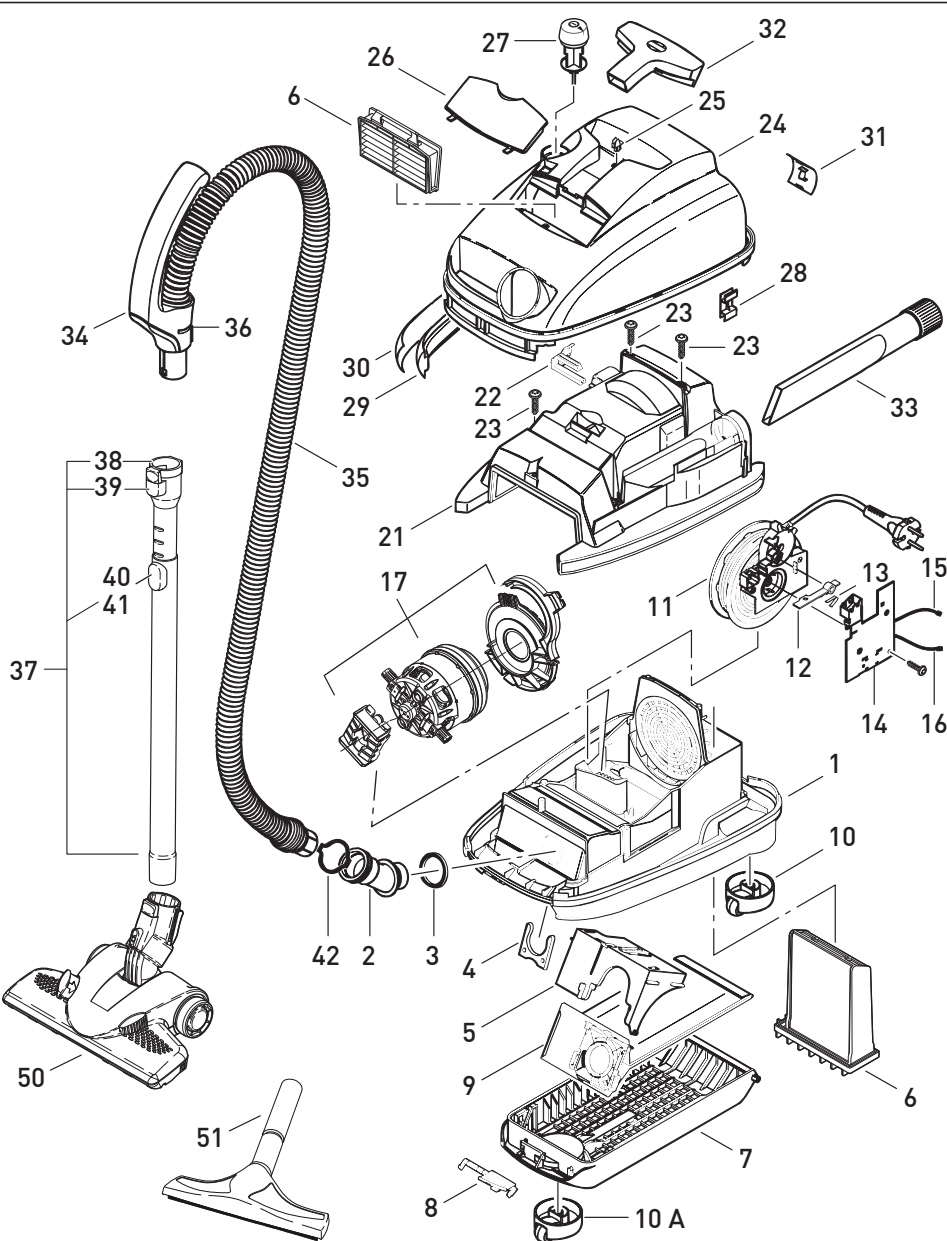

1500 WATT max.

Art.-No. 06740S- 06/2016

Pos.	Art.-No.	Benennung (DE)
1	6754gs	Gehäuse-Unterteil, vorm.
2	6675gs	Krümmter K1, vorm.
3	6014	Krümmerdichtung
4	6042ws	Federspanne
5	6681hg	Filterhalter, vorm.
6	6696ER	Microfilter-Box K
6	6695ER	SEBO Service-Box K
6	6431ER	HEPA Filterbox
7	6756gs	Filterdeckel K, kompl.
8	6607gs	Schließhebel
9	6629ER	Filtertüte Sebo K
10	6751gs	Rolle K, kompl.
10 A	6752gs	Rolle kompl.
11	665601E	Kabelaufroller mit Konturenstecker incl. Pos. 12 + 13
12	6621	Schalterhebel
13	1739	Rastenfeder
14	6640ER	Leiterplatte, Steuerung K1/K2 (230 V)
15	6637	Verbindungsleitung, schwarz
16	6638	Verbindungsleitung, weiss
17	6630EC	Gebläsemotor 230 V/240 V, 1400 W incl. Motorlager, Adapter
21	6679EC	Motorabdeckung, kompl.
22	6622gs	Leitungseinführung
24	6680we1	Gehäuse-Oberteil K
25	6625ER	Raste Polsterdüse
26	6433FC	Abluftdeckel
27	60613we	Einschalttaste K1/K2
28	6086hg	Clip
29	6623UL	Schaumbandage
30	6047ER07	Airbelt K, "ORGANIC"
31	6048gs	Clip, air belt
32	6627gs	Polsterdüse
33	1092gs	Fugendüse
34	6300gs	Griff, kompl.
35	6660gs	Schlauch, kompl. 1,8 m, incl. Pos.34
36	6303gs	Rastfeder
37	6237ER	Teleskopsaugrohr Edelstahl
38	1736gs	Rohrendbuchse
39	1735ER	Raste, kompl.
40	6238ER	Verriegelung
41	6425ER	Schiebeknopf
42	6612gs	Sicherungsring
50	7260GS	SEBO KOMBI
	7248ER	Bürstenstreifen-Set
51	8347ER	Ritzendüse inkl. Adapter