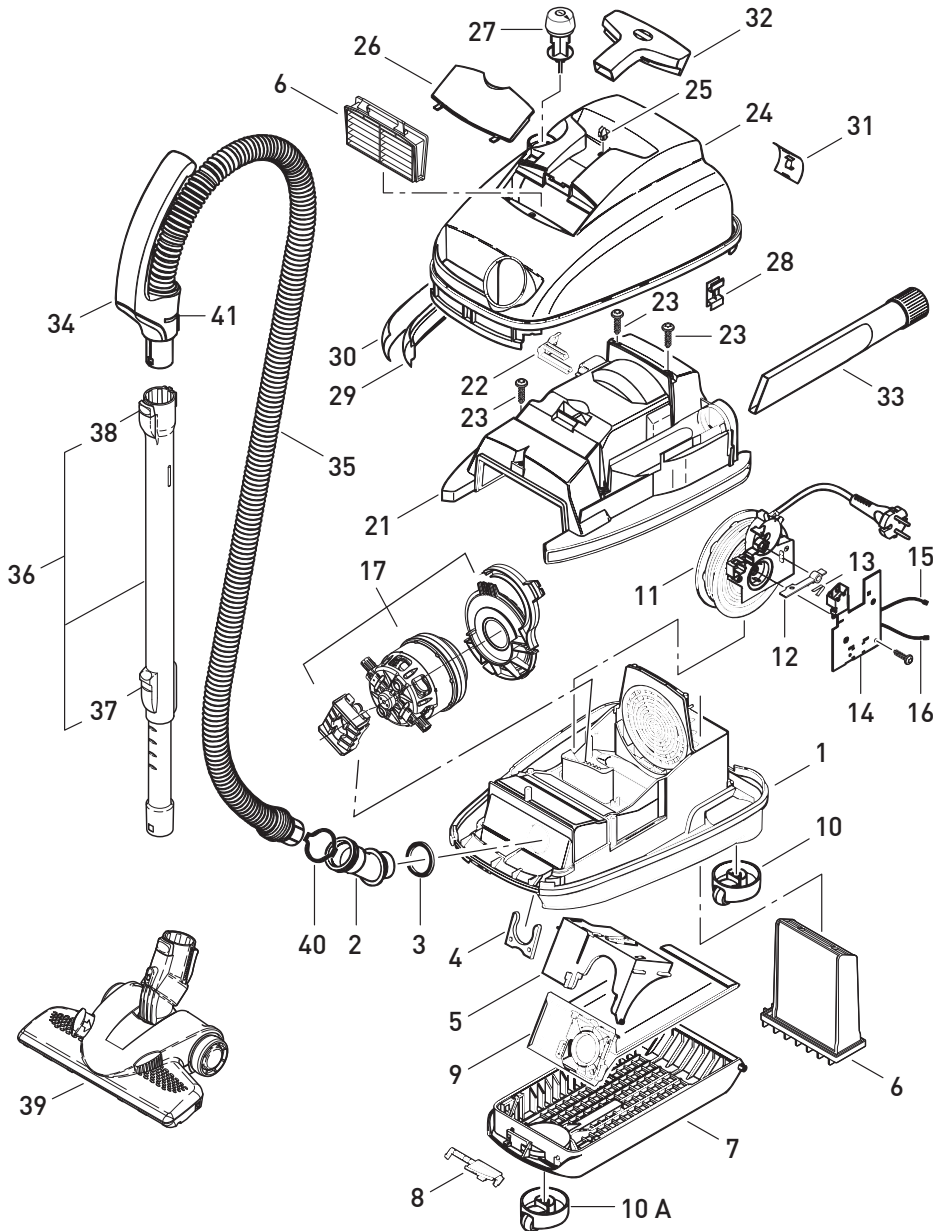

1500 WATT

Art.-No. 06729 0, 02/2014

Pos.	Art.-No.	Benennung (DE)
1	6754 gs	Gehäuse-Unterteil, vorm.
2	6675 gs	Krümmmer K1, vorm.
3	6014	Krümmerdichtung
4	6042 ws	Federspange
5	6681 hg	Filterhalter, vorm.
6	6696 ER	Microfilter-Box K
6	6695 ER	SEBO Service-Box K
7	6756 gs	Filterdeckel K, kompl.
8	6607 gs	Schließhebel
9	6629 ER	Filtertüte Sebo K
10	6751 gs	Rolle K, kompl.
10 A	6752 gs	Rolle kompl.
11	665601E	Kabelaufroller m. Konturenstecker incl. Pos. 12 + 13
12	6621	Schalterhebel
13	1739	Rastenfeder
14	6640 ER	Leiterplatte, Steuerung K1/K2 (230 V)
15	6637	Verbindungsleitung, schwarz
16	6638	Verbindungsleitung, weiss
17	6630 EC	Gebläsemotor 230 V/240 V incl. Motorlager, Adapter
21	6679 gs	Motorabdeckung, kompl.
22	6622 gs	Leitungseinführung
23	01016 ER	Linienblechschraube 4x16
24	6680 sw1	Gehäuse-Oberteil K
25	6625 ER	Raste Polsterdüse
26	6422 ECS	Abluftdeckel
27	60613 we	Einschalttaste K1/K2
28	6086 hg	Clip
29	6623 UL	Schaumbandage
30	6047ER02	Air belt K
31	6048 gs	Clip, air belt
32	6627 gs	Polsterdüse
33	1092 gs	Fugendüse
34	6300 gs	Griff, kompl.
35	6660 gs	Schlauch, kompl. 1,8 m incl. Pos. 34
36	6271 gs	Teleskopsaugrohr
37	6421 gs	Schiebeknopf, kompl.
38	6420 gs	Raste, kompl.
39	7260 GS	SEBO Kombi
	7248 ER	Bürstenstreifen für SEBO KOMBI
40	6612 gs	Sicherungsring
41	6303 gs	Rastfeder