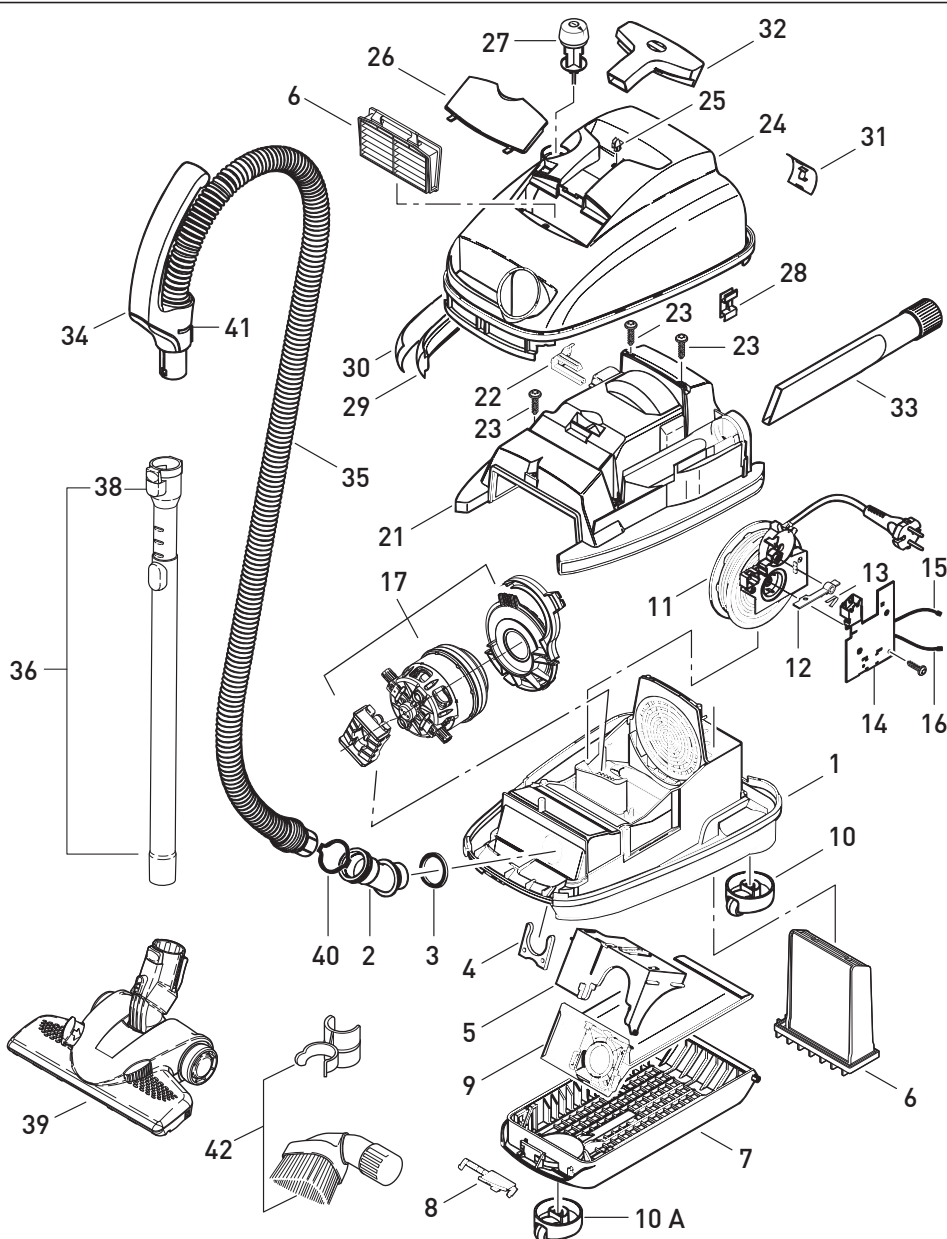

Diese Informationen sind nur für Europa bestimmt (230 V / 240 V) und gelten nicht für Nordamerika !

This information intended only for Europe (230 V / 240 V) and does not apply to North America !

SEBO AIRBELT K1 ECO 700 700 WATT

Art.-No. 06740G-09/2014

Pos.	Art.-No.	Benennung (DE)
1	6754 gs	Gehäuse-Unterteil, vorm. Krümmer K1, vorm.
2	6675 gs	Krümmer K1, vorm.
3	6014	Krümmerdichtung
4	6042 ws	Federspange
5	6681 hg	Filterhalter, vorm.
6	6696 ER	Microfilter-Box K
6	6695 ER	SEBO Service-Box K
6	6431 ER	HEPA Filterbox
7	6756 gs	Filterdeckel K, kompl.
8	6607 gs	Schließhebel
9	6629 ER	Filtertüte Sebo K
10	6751 gs	Rolle K, kompl.
10 A	6752 gs	Rolle kompl.
11	665601E	Kabelaufroller mit Konturenstecker incl. Pos. 12 + 13
12	6621	Schalterhebel
13	1739	Rastenfeder
14	6640 ER	Leiterplatte, Steuerung K1/K2 (230 V)
15	6637	Verbindungsleitung, schwarz
16	6638	Verbindungsleitung, weiss
17	6639 ER	Gebläsemotor 230 V/240 V, 700 W incl. Motorlager, Adapter
21	6679 EC	Motorabdeckung, kompl.
22	6622 gs	Leitungseinführung
23	01016 ER	Linseblechschraube 4x16
24	6680 we1	Gehäuse-Oberenteil K
25	6625 ER	Raste Polsterdüse
26	6433EC7	Abluftdeckel
27	60613 we	Einschalttaste K1/K2
28	6086 hg	Clip
29	6623 UL	Schaumbandage
30	6047 ER07	Airbelt K
31	6048 gs	Clip, air belt
32	6627 gs	Polsterdüse
33	1092 gs	Fugendüse
34	6300 gs	Griff, kompl.
35	6660 gs	Schlauch, kompl. 1,8 m, incl. Pos.34
36	6237 ER	Teleskopsaugrohr Edelstahl
38	1735ER	Raste, kompl.
39	7260 GS	SEBO KOMBI
	7248 ER	Bürstenstreifen-Set
40	6612 gs	Sicherungsring
41	6303 gs	Rastfeder
42	6728 ER	Staubpinsel und Zubehörlammer