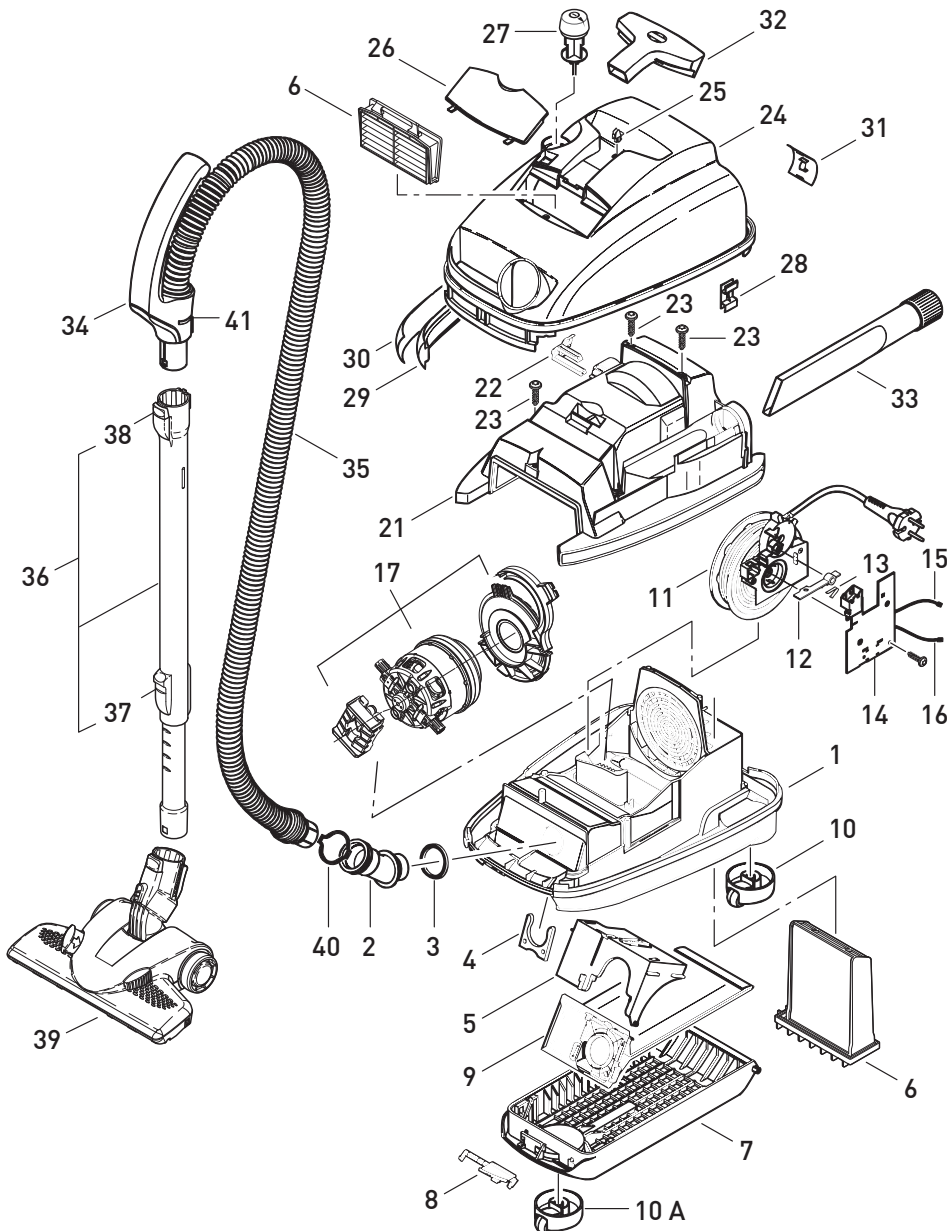

SEBO AIRBELT K1 COACH

1200 WATT

Art.-No. 06740E, 09/2014

Pos.	Art.-No.	Benennung (DE)
1	6754 gs	Gehäuse-Unterteil, vorm.
2	6675 gs	Krümmmer K1, vorm.
3	6014	Krümmerdichtung
4	6042 ws	Federspange
5	6681 hg	Filterhalter, vorm.
6	6696 ER	Microfilter-Box K
6	6695 ER	SEBO Service-Box K
6	6431 ER	HEPA Filterbox
7	6756 gs	Filterdeckel K, kompl.
8	6607 gs	Schließhebel
9	6629 ER	Filtertüte Sebo K
10	6751 gs	Rolle K, kompl.
10 A	6752 gs	Rolle kompl.
11	665601E	Kabelaufroller m. Konturenstecker incl. Pos. 12 + 13
12	6621	Schalterhebel
13	1739	Rastenfeder
14	6640 ER	Leiterplatte, Steuerung K1/K2 (230 V)
15	6637	Verbindungsleitung, schwarz
16	6638	Verbindungsleitung, weiss
17	6659 ER	Gebläsemotor 230 V/240 V, 1200W incl. Motorlager, Adapter
21	6679 GS	Motorabdeckung, kompl.
22	6622 gs	Leitungseinführung
23	01016 ER	Linseblechschraube 4x16
24	6680 ge	Gehäuse-Oberteil K
25	6625 ER	Raste Polsterdüse
26	6406K1CO	Abluftdeckel
27	60613 we	Einschalttaste K1/K2
28	6086 hg	Clip
29	6623 UL	Schaumbandage
30	6047ER07	Air belt K
31	6048 gs	Clip, air belt
32	6627 gs	Polsterdüse
33	1092 gs	Fugendüse
34	6300 gs	Griff, kompl.
35	6660 gs	Schlauch, kompl. 1,8 m, incl. Pos. 34
36	6271 gs	Teleskopsaugrohr
37	6421 gs	Schiebeknopf, kompl.
38	6420 gs	Raste, kompl.
39	7260 GS	SEBO KOMBI
40	7248 ER	Bürstenstreifen -Set SEBO KOMBI
40	6612 gs	Sicherungsring
41	6303 gs	Rastfeder