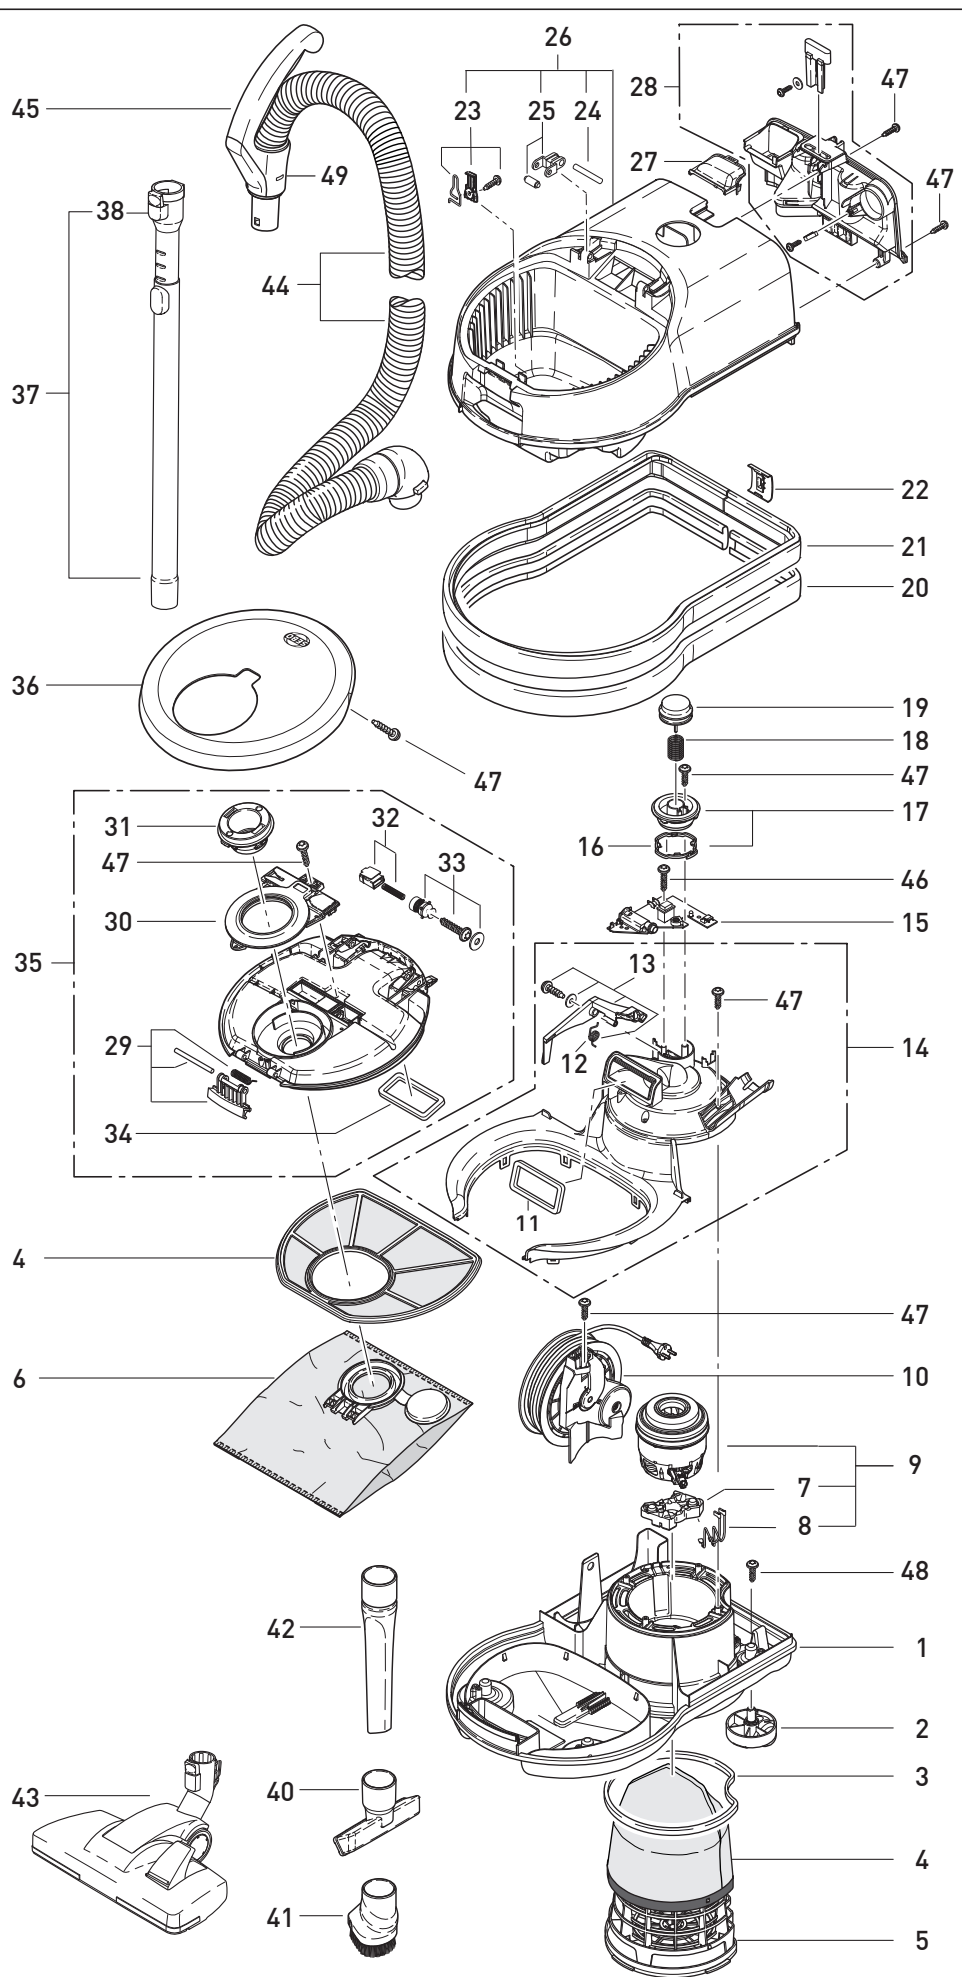

Diese Informationen sind nur für Europa bestimmt (230 V / 240 V) und gelten nicht für Nordamerika !

dunkelrot

# SEBO AIRBELT D2 ECO PLUS

Pos.	Art.-No.	Benennung (DE)
1	8001drER	Unterteil kpl.
2	8086gs	Rollengehäuse kpl.
3	8065ER	Dichtung Abluftfilter
4	8191ER	Mikrofilter-Box D
5	8084ER	Abluftfilteraufnahme,
6	8120ER	Sebo-Filterbox D
7	8045ER	Motorlager Airbelt D
8	8090ER	Verbindungsleitung Set
9	8172ER	Motor Airbelt D
10	8172ER	Geblesemotor 220-240V, 1200W kpl.
11	665621E	Kabelaufroller D, 7,5 m
12	8009	Dichtung Saugkanal
13	8098ER	Drehfeder Kabeleinzugst.
14	8036ER	Wippe Kabeleinzugstaste
15	8085ER	Motorabdeckung
16	8101ER	Leiterplatte D1/D2
17	8058ER	Sicherungsring
18	8038ER2	Display bedruckt mit Sicherungsring
19	8057	Druckfeder Einschaltknopf
20	8202gs	Einschaltknopf
21	6047ER10	Air Belt Stripes
22	8033UL	Schaumbandage
23	8034gs	Clip Stossbandage
24	8140ER	Filterbeutelsicherung
25	6750ER	Achse
26	8052ER	Koppelstange
27	8003drER	Oberteil teilmontiert
28	8059gs	Leitungseinfuehrung
29	8010gsER	Zubehöraufnahme
30	8114ER	Raste Filterdeckel kpl.
31	8129GS	Blende
32	8078gs	Schlauchaufnahme
33	7020ER	Anzeigeschieber kpl.
34	8127ER	Stellbuchse Nebenluft-ventil
35	8130	Dichtung Filterdeckel
36	8051ER2	Innendeckel D1/D2 kpl.
37	8005drE1	Filterdeckel
38	6237ER	Teleskopsaugrohr
39	1735ER	Raste, kpl.
40	8142gs	Polsterduese
41	8146ER	Moebelpinsel
42	8066gs	Fugenduese
43	8201gs	Kombibodendüse Comfort Pro
44	8169gs	Schlauch 2,10m vorm. incl. Griff
45	6300gs	Griff, kpl. für Schlauch AIRBELT D1/2
46	01000ER	Linsenblechschr. 2,9x16
47	01036ER	Amtec-Schraube 4,0x14
48	0102ER	Linsenblechschr. 3,9x13
49	6303gs	Rastfeder