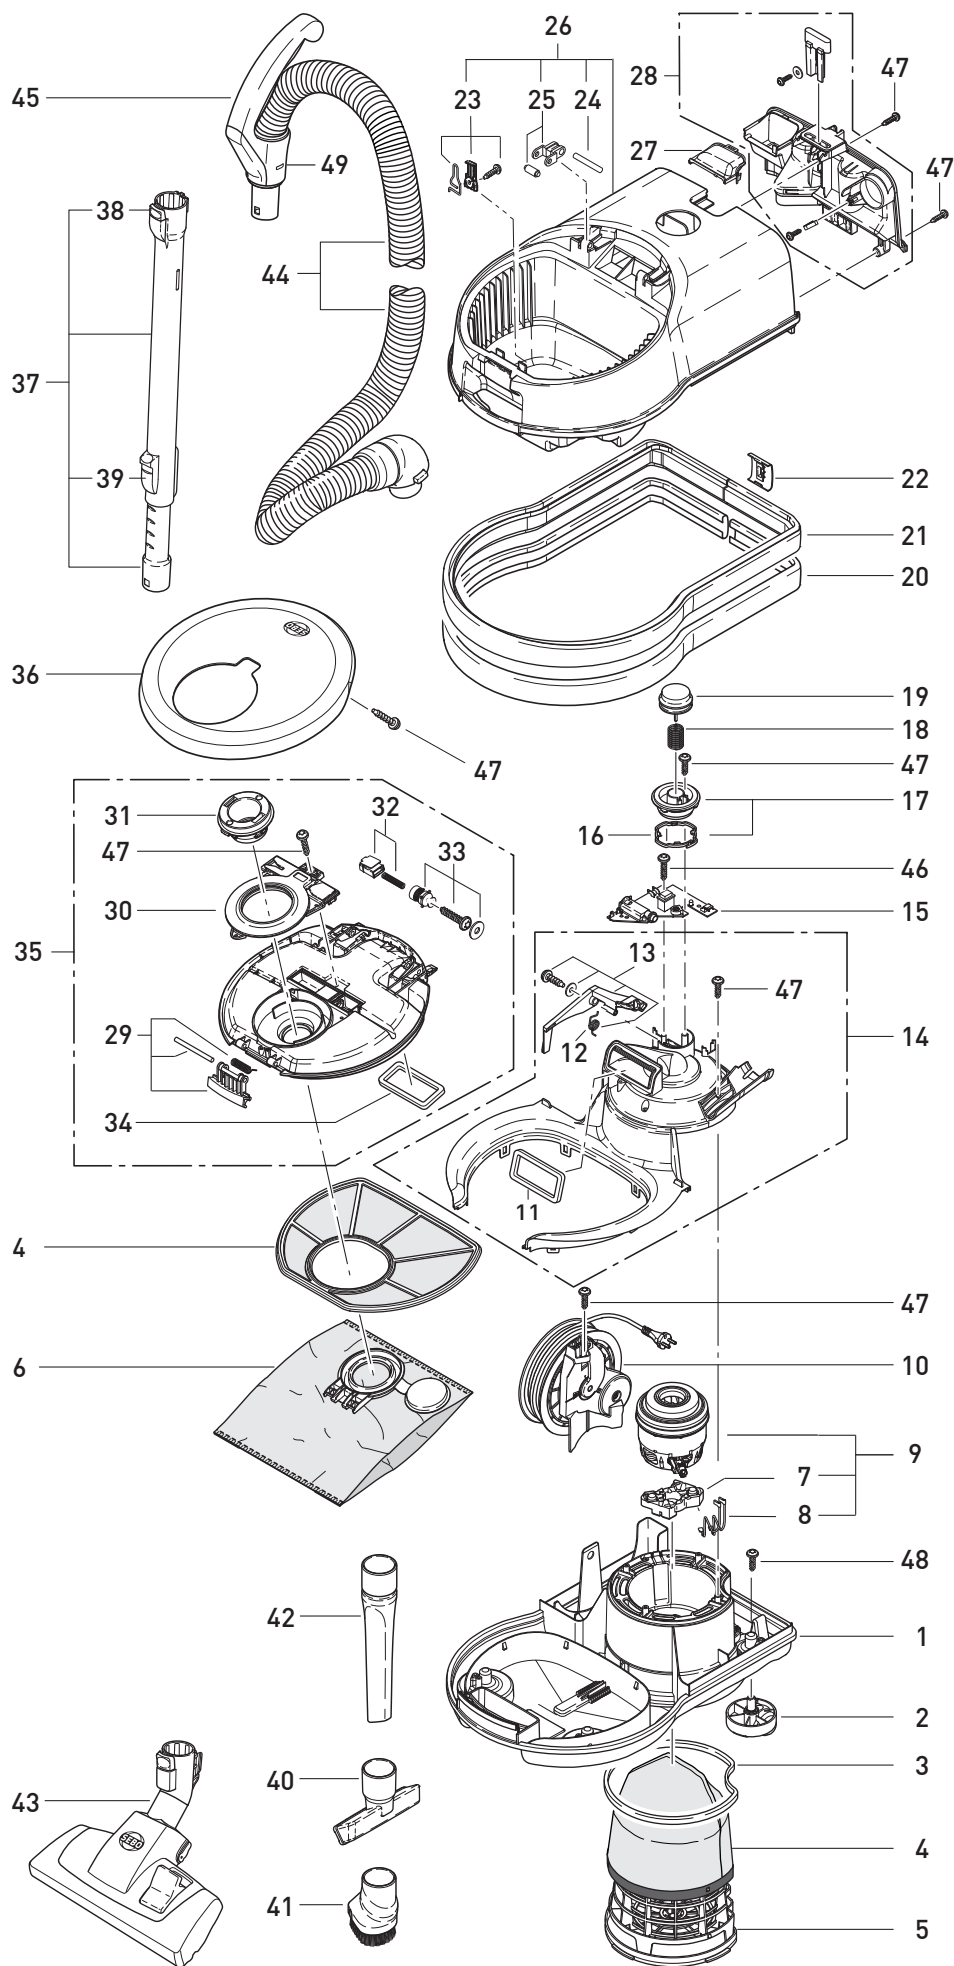

Diese Informationen sind nur für Europa bestimmt (230 V / 240 V) und gelten nicht für Nordamerika !

dunkelrot

SEBO AIRBELT D1

Pos.	Art.-No.	Benennung (DE)
1	8001drER	Unterteil kpl.
2	8086gs	Rollengehäuse kpl.
3	8065ER	Dichtung Abluftfilter
4	8191ER	Mikrofilter-Box D
5	8084ER	Abluftfilteraufnahme,
6	8120ER	Sebo-Filterbox D
7	8045ER	Motorlager Airbelt D
8	8090ER	Verbindungsleitung Set
9	8046ER	Geblesemotor 220-240V, 1400W kpl.
10	665621E	Kabelaufroller D, 7,5m
11	8009	Dichtung Saugkanal
12	8098ER	Drehfeder Kabeleinzugst.
13	8036ER	Wippe Kabeleinzugstaste
14	8085ER	Motorabdeckung
15	8101ER	Leiterplatte D1/D2
16	8058ER	Sicherungsring
17	8038ER2	Display D1/D2 bedruckt, incl. Pos. 16
18	8057	Druckfeder Einschaltknopf
19	8202gs	Einschaltknopf
20	6047ER01	Air Belt grauschwarz
21	8033UL	Schaumbandage
22	8034gs	Clip Stossbandage
23	8140ER	Filterbeutel-sicherung.
24	6750ER	Achse
25	8052ER	Koppelstange
26	8003drER	Oberteil teilmontiert
27	8059gs	Leitungseinfuehrung
28	8010gsER	Zubehoeraufnahme D1
29	8114ER	Raste Filterdeckel kpl.
30	8129gs	Blende
31	8078gs	Schlauchaufnahme
32	7020ER	Anzeigeschieber kpl.
33	8127ER	Stellbuchse Nebenluft-ventil
34	8130	Dichtung Filterdeckel
35	8051ER1	Innendeckel D1/D2 kpl.
36	8005drE0	Filterdeckel
37	6271gs	Teleskopsaugrohr
38	6420gs	Raste, kpl.
39	6421gs	Schiebeknopf, kpl.
40	8142gs	Polsterduese
41	8146ER	Moebelpinsel
42	8066gs	Fugenduese
43	1397gs	Bodenduese
44	8169gs	Schlauch vorm, 2,10m incl. Griff
45	6300gs	Griff, kpl. für Schlauch AIRBELT D1/2
46	01000ER	Linsenblechschr. 2,9x16
47	01036ER	Amtec-Schraube 4,0x14
48	0102ER	Linsenblechschr. 3,9x13
49	6303gs	Rastfeder