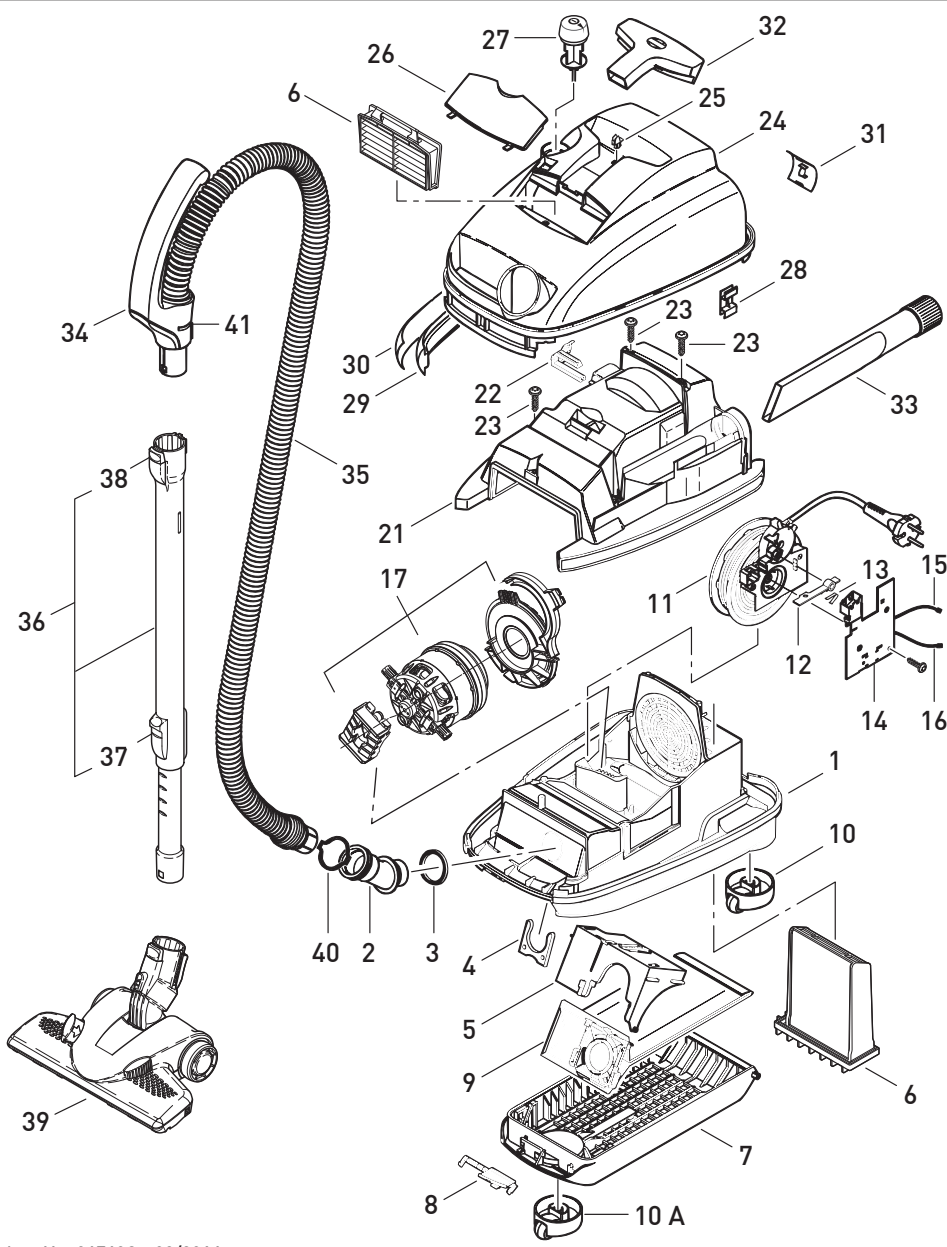

Diese Informationen sind nur für Europa bestimmt
(230 V / 240 V) und gelten nicht für Nordamerika !

This information intended only for Europe
(230 V / 240 V) and does not apply to North America !

SEBO AIRBELT K1 KOMBI 700 700 WATT

Art.-No. 06740C - 09/2014

Pos.	Art.-No.	Benennung (DE)
1	6754 gs	Gehäuse-Unterteil, vorm.
2	6675 gs	Krümmter K1, vorm.
3	6014	Krümmerdichtung
4	6042 ws	Federspange
5	6681 hg	Filterhalter, vorm.
6	6696 ER	Microfilter-Box K
6	6695 ER	SEBO Service-Box K
6	6431 ER	HEPA Filterbox
7	6756 gs	Filterdeckel K, kompl.
8	6607 gs	Schließhebel
9	6629 ER	Filtertüte Sebo K
10	6751 gs	Rolle K, kompl.
10 A	6752 gs	Rolle kompl.
11	665601E	Kabelaufroller mit Konturenstecker incl. Pos. 12 + 13
12	6621	Schalterhebel
13	1739	Rastenfeder
14	6640 ER	Leiterplatte, Steuerung K1/K2 (230 V)
15	6637	Verbindungsleitung, schwarz
16	6638	Verbindungsleitung, weiss
17	6639 ER	Gebläsemotor 230 V/240 V, 700 W incl. Motorlager, Adapter
21	6679 EC	Motorabdeckung, kompl.
22	6622 gs	Leitungseinführung
23	01016 ER	Linseblechschraube 4x16
24	6680 g2	Gehäuse-Oberteil K
25	6625 ER	Raste Polsterdüse
26	6404K1KO	Abluftdeckel
27	60613 lg	Einschalttaste K1/K2
28	6086 hg	Clip
29	6623 UL	Schaumbandage
30	6047 ER08	Air belt K
31	6048 gs	Clip, air belt
32	6627 gs	Polsterdüse
33	1092 gs	Fugendüse
34	6300 gs	Griff, kompl.
35	6660 gs	Schlauch, kompl. 1,8 m, incl. Pos.34
36	6271 gs	Teleskopsaugrohr
37	6421 gs	Schiebeknopf kpl.
38	6420 gs	Raste, kompl.
39	7260 GS	SEBO KOMBI
	7248 ER	Bürstenstreifen-Set
40	6612 gs	Sicherungsring
41	6303 gs	Rastfeder