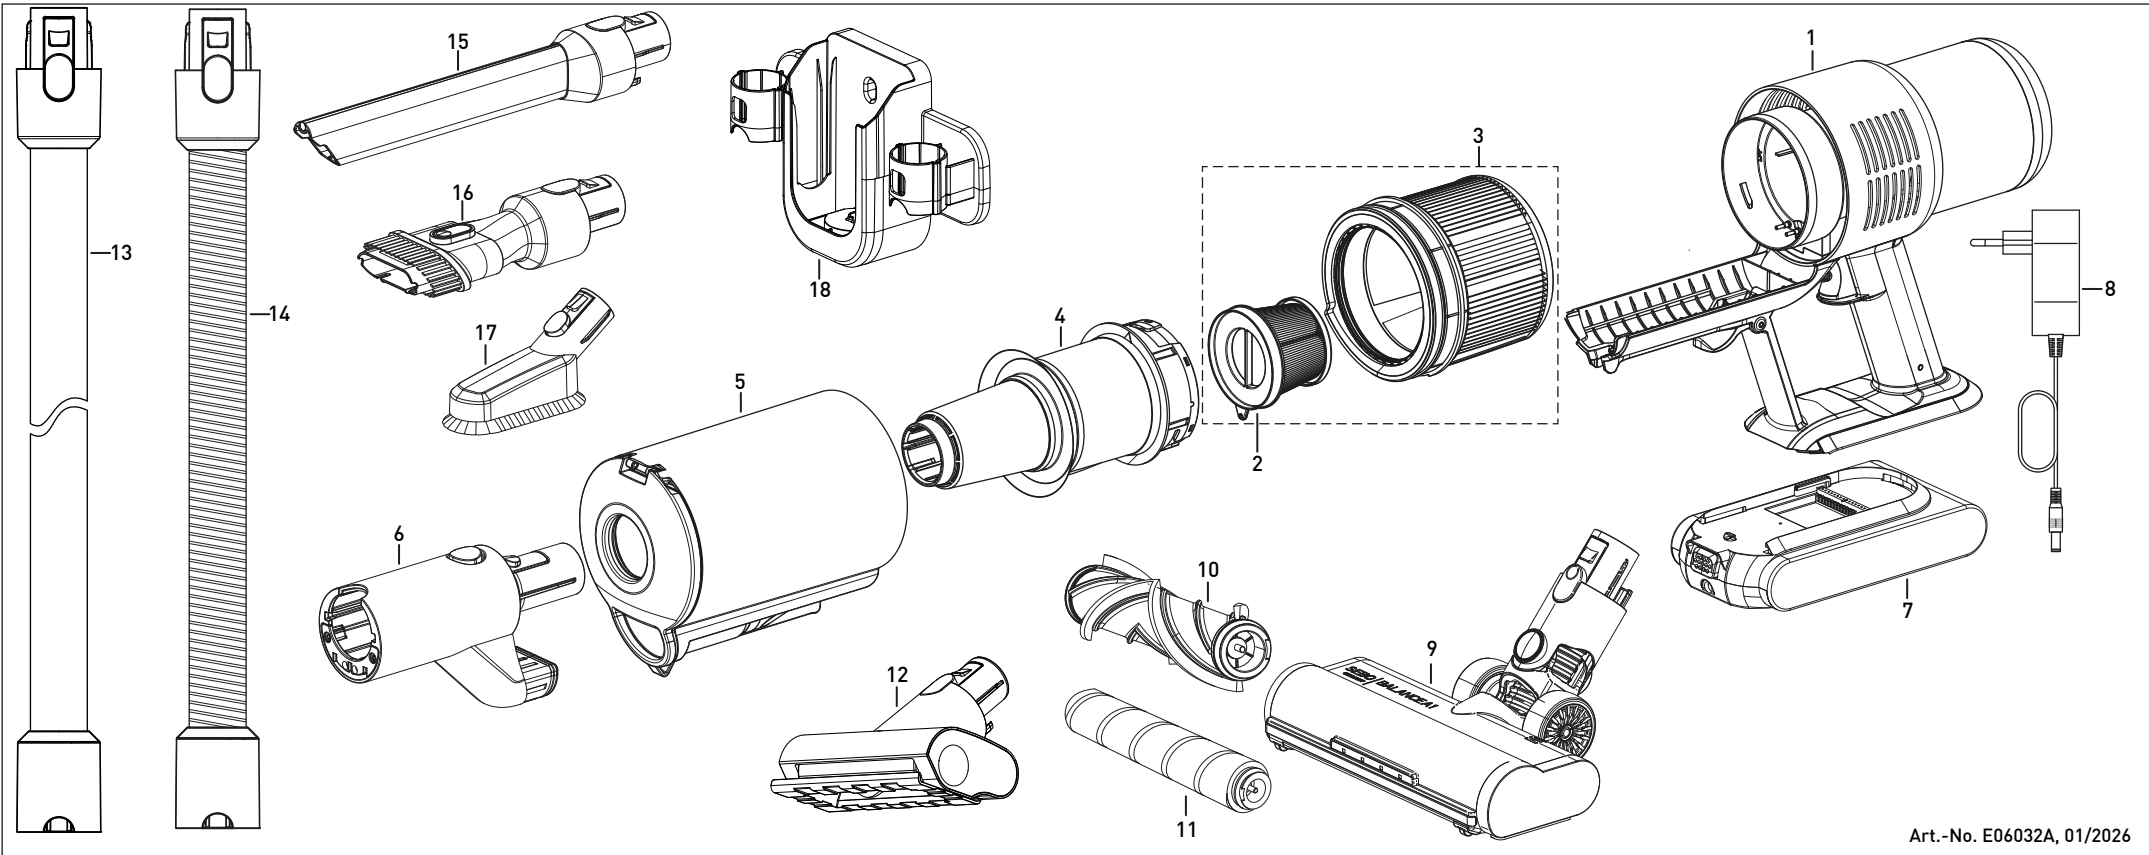

Art.-No. E06032A, 01/2026

Pos.	Art.-Nr.	Benennung
1	95026CY	Saugereinheit A1 PRO OCEAN
2	8850ER	2x Motorschutzfilter BALANCE
3	8851ER	Micro-Hygienefilter+ Motorschutzfilter
4	8820ER	Zykloneinheit
5	8801ER	Staubbehälter
6	8861ER	Adapter A1 PRO
7	95022SE	Akku A1 PRO
8	95021SE	SEBO BALANCE A1 Ladegerät EU-Stecker abweichende Ausführung möglich
9	95030ER	SEBO POWER BRUSH
10	8815ER	Bürstenwalze MultiCare
11	8816ER	Bürstenwalze MicroCare
12	95031ER	SEBO MINI POWER BRUSH
13	8831ER	Saugrohr
14	8863ER	Elektroverlängerungsschlauch
15	8862ER	LED-Fugendüse
16	8832ER	Staub- und Polsterdüse
17	8833ER	Treppen- und Flächendüse
18	8870ER	Wandhalter

Pos.	Art.-No.	Description
1	95026CY	Suction Unit A1 PRO OCEAN
2	8850ER	2x Motor Protection Filter BALANCE
3	8851ER	Micro Hygiene Filter+ Motor Protection Filter
4	8820ER	Cyclon Unit
5	8801ER	Dust Container
6	8861ER	Adapter A1 PRO
7	95022SE	Batterie AKKU A1 PRO
8	95021ER	SEBO BALANCE A1 Charger EU-Plug delivered charger may vary
9	95030ER	SEBO POWER BRUSH
10	8815ER	Brush Roller MultiCare
11	8816ER	Brush Roller MicroCare
12	95031ER	SEBO MINI POWER BRUSH
13	8831ER	Suction Tube
14	8863ER	Extension Hose, electrified
15	8862ER	LED Crevice Nozzle
16	8832ER	Dusting and Upholstery Nozzle
17	8833ER	Surface Dusting Brush
18	8870ER	Wall Mount

Pos.	Art.-No.	Désignation
1	95026CY	Unité d'aspiration A1 PRO OCEAN
2	8850ER	2x Filtre moteur BALANCE
3	8851ER	1x Micro-filtre hygiène et 1x Filtre moteur
4	8820ER	Unité cyclone
5	8801ER	Bac à poussière
6	8861ER	Adaptateur A1 PRO
7	95022SE	Batterie AKKU A1 PRO
8	95021SE	Chargeur SEBO BALANCE A1, 220-240V, prise Européenne Exemple de photos, le chargeur inclus peut varier
9	95030ER	SEBO POWER BRUSH
10	8815ER	Rouleau de brosse MultiCare
11	8816ER	Rouleau de brosse MicroCare
12	95031ER	SEBO MINI POWER BRUSH
13	8831ER	Tube d'aspiration
14	8863ER	Rallonge, électrique
15	8862ER	Buse sifflet avec lumière LED
16	8832ER	Buse brosse fauteuil
17	8833ER	Buse surface place
18	8870ER	Support mural