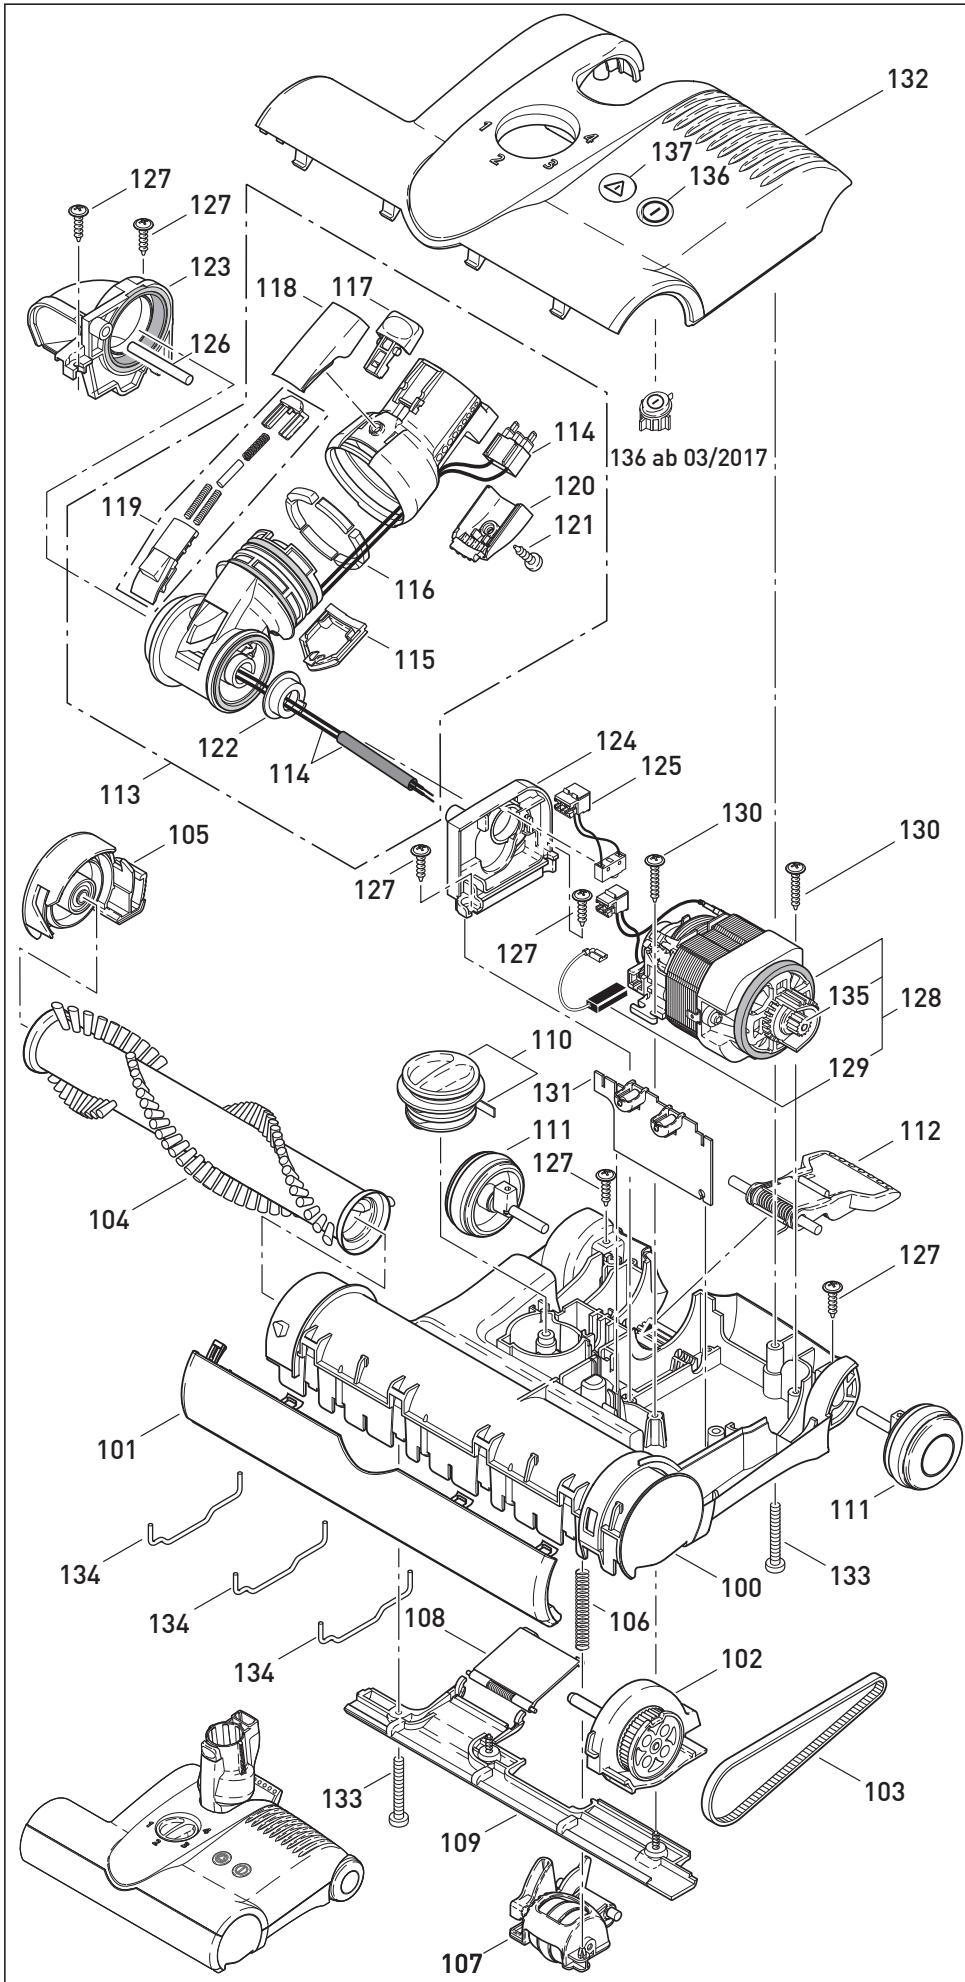

Art.-No. 06947 , 09/2020

Diese Informationen sind nur für Europa bestimmt (220-240V) und gelten nicht für Nordamerika!

ERSATZTEILLISTE

SEBO DART 1

MADE IN GERMANY

Pos.	Art.-Nr.	Benennung
100	2324gs	Unterteil ET1
101	2302gs	Stoßbandage ET1, kpl.
102	2314gs	Bürstenlager, links kpl.
103	2923	Zahnriemen 333 3M HTDII-6
104	5010ER	Rundbürste, kpl.
105	2313gs	Bürstenlager, rechts kpl.
106	2929	Druckfeder
107	2316gs	Höhenverstellung kpl.
108	2909VO	Verschlussklappe ET
109	2304gs	Bodenleiste ET1, hinten
110	2931GS	Stellknopf ET
111	2306GS	Laufrolle kpl.
112	2937OR	Rastpedal
113	2307gs	Gelenk ET, 2-pol., kpl.
114	0876ER	Leitungssatz, Gelenk 2-polig
115	2947gs	Leitungsabdeckung
116	2950ER	Segmente, Gelenk
117	1737GS	Rastknopf m. Rastfeder
118	2952gs	Rastenkappe
119	2945GS	Gelenkschieber
120	2951GS	Kontaktdeckel
121	01027ER	Linienblechschraube F3,9x9,5
122	2954	Gelenklagerbuchse
123	2311	Gelenklager, rechts kpl.
124	2312	Gelenklager, links kpl.
125	0880	Leitungssatz, Gelenkschalter
126	2928	Achse
127	01021ER	Linienblechschraube F3,9x13
128	2975ER	Bürstenmotor, 220-240V, 175 W
129	05141S	Kohlebürsten
130	01020ER	Linienblechschraube F3,9x21
131	2985ER	Leiterplatte ET1-175W
133	0176ER	Linienblechschraube AM 4x30
134	5402	Haltebügel, lang
135	2319	Motorritzel
137	2956	Linse rechts
132	Bis 3/2017: 2337hgSE	Oberteil DART 1
136	2955	Linse links
132	Ab 3/2017: 20337hgSE	Oberteil DART 1
136	20955	Linse links