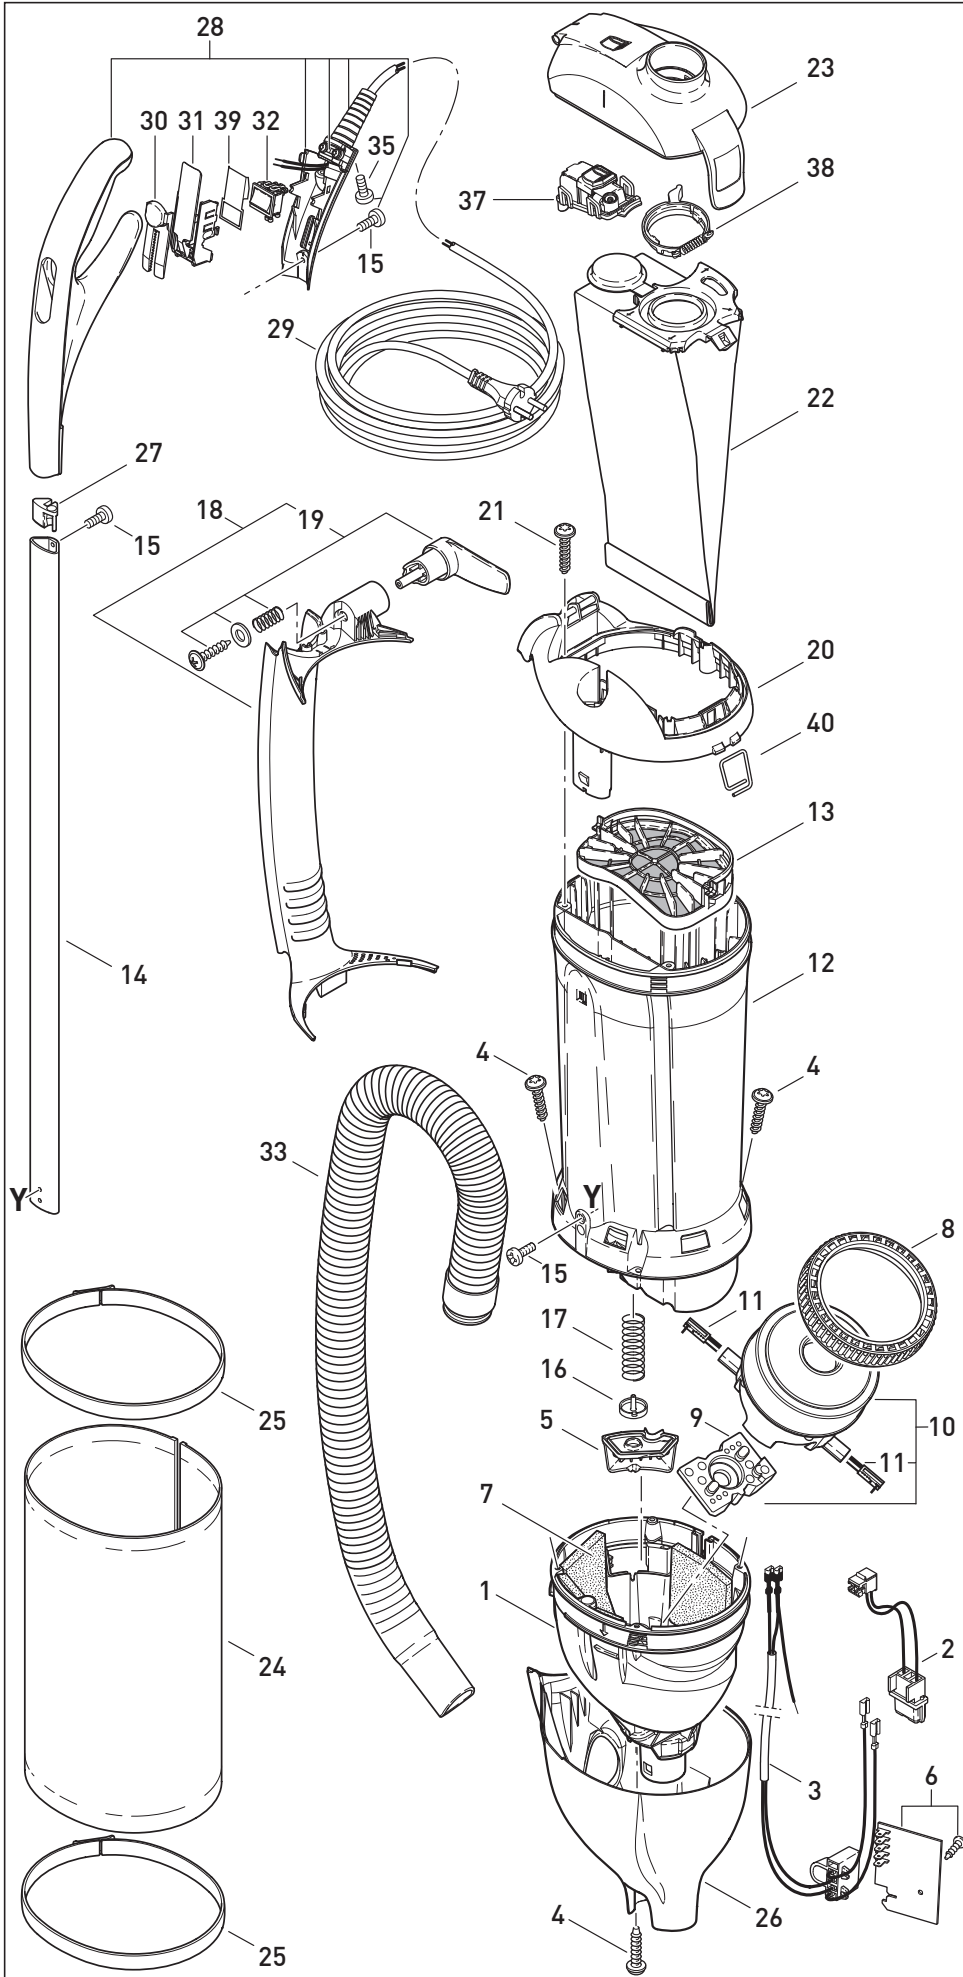

Diese Informationen sind nur für Europa bestimmt (220-240V) und gelten nicht für Nordamerika!

ERSATZTEILLISTE

MADE IN GERMANY

SEBO DART 1

Pos.	Art.-Nr.	Benennung
1	7002GS	Luftführung
2	7064	Leitungssatz ET-Steckdose
3	7070	Leitungssatz HSG, kompl.
4	01016ER	Linsenkopfschraube STS 4x16-T20
5	7057hg	Ventilabdeckung
6	7105ER	Leiterplatte 230-240 V
7	7098	Schalldämmung
8	1047	Gebäsedichtring
10	7046ER	Gebläsemotor 220-240V,700W
11	05143S	Kohlebürsten
12	7143ER	Filtergehäuse
13	7012	Motorschutzfilter
14	7080ER	Stiel, 660 mm
15	0127ER	Spiralformschraube M 4x10K
16	7025	Ventilteller
17	7028ER	Druckfeder Nebenluftventil
18	7090gs	Schlauchführung, kompl.
19	7027GS	Kabelhaken
20	7092hg	Abdeckung, kompl.
21	01017ER	Linsenkopfschraube STS 4x20-T20
22	7029	Filtertüte
23	7091hg	Filterdeckel, kompl.
24	7015ER02	Elektret-Abluftfilter
25	7017gs	Rastring, kompl.
26	7169SE	Gehäusetopf
27	7076hg	Stielstopfen
28	7163HG	Handgriff
29	7128dg	Anschlussleitung, 230V EU-Stecker
30	7035gs	Schiebeknopf
31	7178hg	Griffrahmen
32	05138	Wippschalter
33	7050sb	Schlauch, kompl.
35	01036ER	AMTEC Schraube 4x14
37	7094ER	Filteranzeige, kompl.
38	70180R	Sicherungsring, kompl.
39	7142	Schutzfolie Handgriff
40	7024ER	Sperrfeder