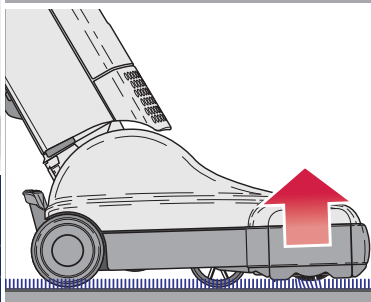

* Bitte beachten Sie die besonderen Hinweise in Ihrer Gebrauchsanweisung.

SEBO AUTOMATIC X DER FUNKTIONSBERATER

Leitungsaufwicklung – Beweist viel Länge. Mit einem Dreh erhalten Sie ganze 13 m Aktionsradius. Dies ermöglicht Ihnen ein müheloses Saugen, ohne ständig die Steckdose wechseln zu müssen.

Zubehör – Immer griffbereit. Die Polster- und Fugendüse sind auf der Rückseite des Geräts untergebracht und können jederzeit bequem am Handsaugrohr oder direkt am Schlauch aufgesetzt werden.

Automatische Höheneinstellung der Bürste – Ein Staubsauger denkt mit. Die sensorgesteuerte Höheneinstellung misst permanent das Drehmoment (Widerstand) der rotierenden Bürste. Dadurch stellt sich die Bürste auf jeden Bodenbelag, ob Teppich- oder Hartboden*, immer automatisch ein. In der niedrigsten Bürsteneinstellung dichtet zusätzlich eine Gummilippe hinter der Bürste ab und führt selbst feinsten Staub zum Saugstrom.

Handsaugrohr mit Teleskopschlauch – Blitzschnell im Einsatz. Durch das integrierte Handsaugrohr mit ausziehbarem Teleskopschlauch erhalten Sie zusätzlich eine Reichweite von 2,60 m. Das ist gerade an den Stellen wichtig, die ein Staubsauger sonst nicht erreicht. Mühelos können Sie Zimmerdecken und Treppenstufen reinigen. Nach getaner Arbeit gleitet der Schlauch selbstständig wieder in seine ursprüngliche Position.