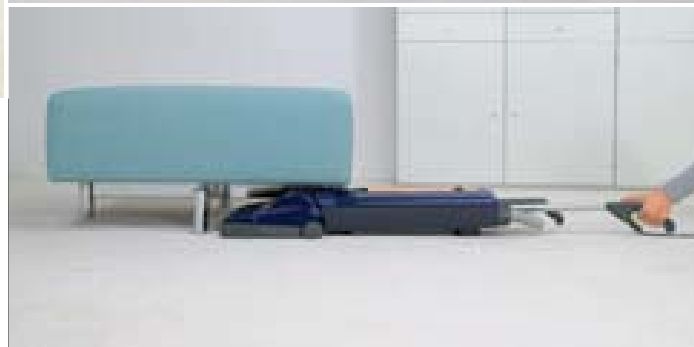

* Bitte beachten Sie die besonderen Hinweise in Ihrer Gebrauchsanweisung.

SEBO AUTOMATIC X DER FUNKTIONSBERATER

Leitungsaufwicklung – Beweist viel Länge. Mit einem Dreh erhalten Sie ganze 13 m Aktionsradius. Dies ermöglicht Ihnen ein müheloses Saugen, ohne ständig die Steckdose wechseln zu müssen.

Zubehör – Immer griffbereit. Die Polster- und Fugendüse sind auf der Rückseite des Geräts untergebracht und können jederzeit bequem am Handsaugrohr oder direkt am Schlauch aufgesetzt werden.

Automatische Höheneinstellung der Bürste – Ein Staubsauger denkt mit. Die sensorgesteuerte Höheneinstellung misst permanent das Drehmoment (Widerstand) der rotierenden Bürste. Dadurch stellt sich die Bürste auf jeden Bodenbelag, ob Teppich- oder Hartboden*, immer automatisch ein. In der niedrigsten Bürsteneinstellung dichtet zusätzlich eine Gummilippe hinter der Bürste ab und führt selbst feinsten Staub zum Saugstrom.

Handsaugrohr mit Teleskopschlauch – Blitzschnell im Einsatz. Durch das integrierte Handsaugrohr mit ausziehbarem Teleskopschlauch erhalten Sie zusätzlich eine Reichweite von 2,60 m. Das ist gerade an den Stellen wichtig, die ein Staubsauger sonst nicht erreicht. Mühelos können Sie Zimmerdecken und Treppenstufen reinigen. Nach getaner Arbeit gleitet der Schlauch selbstständig wieder in seine ursprüngliche Position.

Bauhöhe – Immer schlank bleiben.

Der SEBO AUTOMATIC X vollbringt auch seine volle Leistung, wenn er ganz flach liegt. Mit einer Höhe von nur 14 cm erreichen Sie mühelos auch die Staubansammlung unter dem Sofa. Genauso flach passt das Gerät senkrecht in jeden Besenschrank.