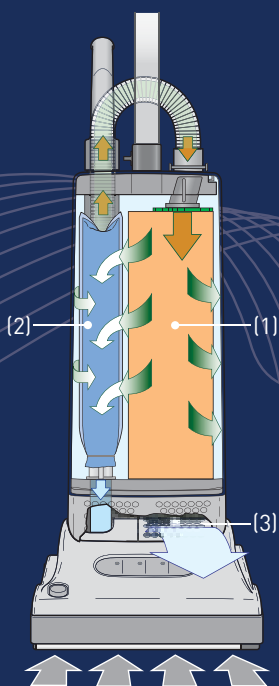

S-Klasse-Filtration – Die Luft ist rein.

Der SEBO AUTOMATIC X ist serienmäßig mit S-Klasse-Filtration ausgestattet, die die hohen Hygiene-Standards von Kliniken weltweit erfüllt. Die British Allergy Foundation bestätigt, dass beim SEBO AUTOMATIC X nahezu 100% der Hausstaubmilben-Allergene zurückgehalten werden.

(1) Die verschließbare 3-lagige Filtertüte bildet die erste Stufe des geschlossenen Microfiltersystems und ist 5,3l groß. Sie wird von oben befüllt, damit sich der Schmutz beim Saugen legt und nicht weiter herumwirbelt. So wird das Volumen optimal ausgenutzt und die Filtertüte seltener gewechselt.

(2) Die zweite Stufe ist der seitlich angeordnete Micro-Hygiene-Filter, der die restlichen Staubteilchen bis $\leftarrow 0,01\mu\text{m}$ auffängt. Anders als herkömmliche Filtrationssysteme filtert der Micro-Hygiene-Filter nach dem elektrostatischen Prinzip. Dabei ziehen aufgeladene Microfasern die Staubpartikel an und halten sie fest. Eine wesentlich feinere Filtration bei exzellenter Saugkraft ist das Ergebnis.

(3) Die letzte Stufe bildet der Abluftfilter. Durch ihn tritt die gefilterte, saubere Luft wieder aus.

Das gründliche Filtrationsprinzip von SEBO ist im Einsatz äußerst günstig. Lange Filterstandzeiten und der effektive Einsatz von Filtermaterialien bedeuten für Sie geringe Folgekosten.

Zubehör – Immer bei der Hand.

Staubpinsel Reinigt mit seinen langen weichen Borsten zuverlässig empfindliche und konturierte Gegenstände wie Bücher, Möbel etc.

Wand- und Polsterdüse

Für Hartböden, die entweder zu rau oder zu empfindlich sind, und für ein schnelles Abstauben von Textiltapeten, Vorhängen und Polstermöbeln.

Polsterturbobürste SEBO PT-C

Vom Saugstrom angetriebene Bürste für die Reinigung von strapazierfähigen Polstermöbeln, Matratzen, Treppenstufen u.ä. Selbst hartnäckige Flusen und Tierhaare werden entfernt.

Flachpolsterdüse Findet Ihren Einsatz bei allen Polstermöbeln mit Flachgewebe oder bei der Autoinnenreinigung, insbesondere Autositzen.

Verlängerungsrohr (490 mm)

Für noch mehr Reichweite, z. B. bei hohen Zimmerdecken.

Flexibler Verlängerungsschlauch

Reichweite bis zu 6 m; ideal für die Reinigung von Treppenstufen o. ä.

Micro-Aktivkohlefilter

Kombination aus hochwertiger S-Klasse-Filtration mit Aktivkohle für geruchsfreie Ausblasluft. Ideal für Haushalte mit Tieren.

SEBO FRESH Duftstäbchen

Für angenehm frischen Duft beim Staubsaugen.

SEBO Clean-Box Das Trockenreinigungspulver SEBO DUO-P und die integrierte Handbürste eignen sich hervorragend zur schnellen, einfachen Fleckentfernung auf Ihrem Teppichboden oder Polstermöbel. Mehr dazu im Prospekt SEBO DUO oder unter www.sebo.de.