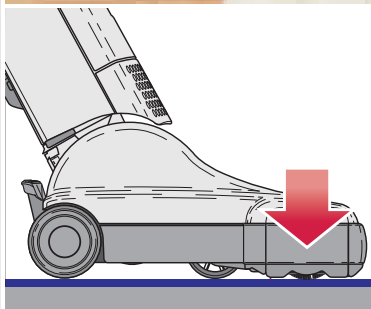

SEBO AUTOMATIC X DER FUNKTIONSBERATER

Leitungsaufwicklung – Beweist viel Länge. Mit einem Dreh erhalten Sie ganze 13 m Aktionsradius. Dies ermöglicht Ihnen ein müheloses Saugen, ohne ständig die Steckdose wechseln zu müssen.

Zubehör – Immer griffbereit. Die Polster- und Fugendüse sind auf der Rückseite des Geräts untergebracht und können jederzeit bequem am Handsaugrohr oder direkt am Schlauch aufgesetzt werden.

Automatische Höheneinstellung der Bürste – Ein Staubsauger denkt mit. Die sensorgesteuerte Höheneinstellung misst permanent das Drehmoment (Widerstand) der rotierenden Bürste. Dadurch stellt sich die Bürste auf jeden Bodenbelag, ob Teppich- oder Hartboden*, immer automatisch ein. In der niedrigsten Bürsteneinstellung dichtet zusätzlich eine Gummilippe hinter der Bürste ab und führt selbst feinsten Staub zum Saugstrom.

Handsaugrohr mit Teleskopschlauch – Blitzschnell im Einsatz. Durch das integrierte Handsaugrohr mit ausziehbarem Teleskopschlauch erhalten Sie zusätzlich eine Reichweite von 2,60 m. Das ist gerade an den Stellen wichtig, die ein Staubsauger sonst nicht erreicht. Mühelos können Sie Zimmerdecken und Treppenstufen reinigen. Nach getaner Arbeit gleitet der Schlauch selbstständig wieder in seine ursprüngliche Position.

Bauhöhe – Immer schlank bleiben.

Der SEBO AUTOMATIC X vollbringt auch seine volle Leistung, wenn er ganz flach liegt. Mit einer Höhe von nur 14 cm erreichen Sie mühelos auch die Staubansammlung unter dem Sofa. Genauso flach passt das Gerät senkrecht in jeden Besenschrank.

Arbeitsbreiten – Passend zur Wohnfläche.