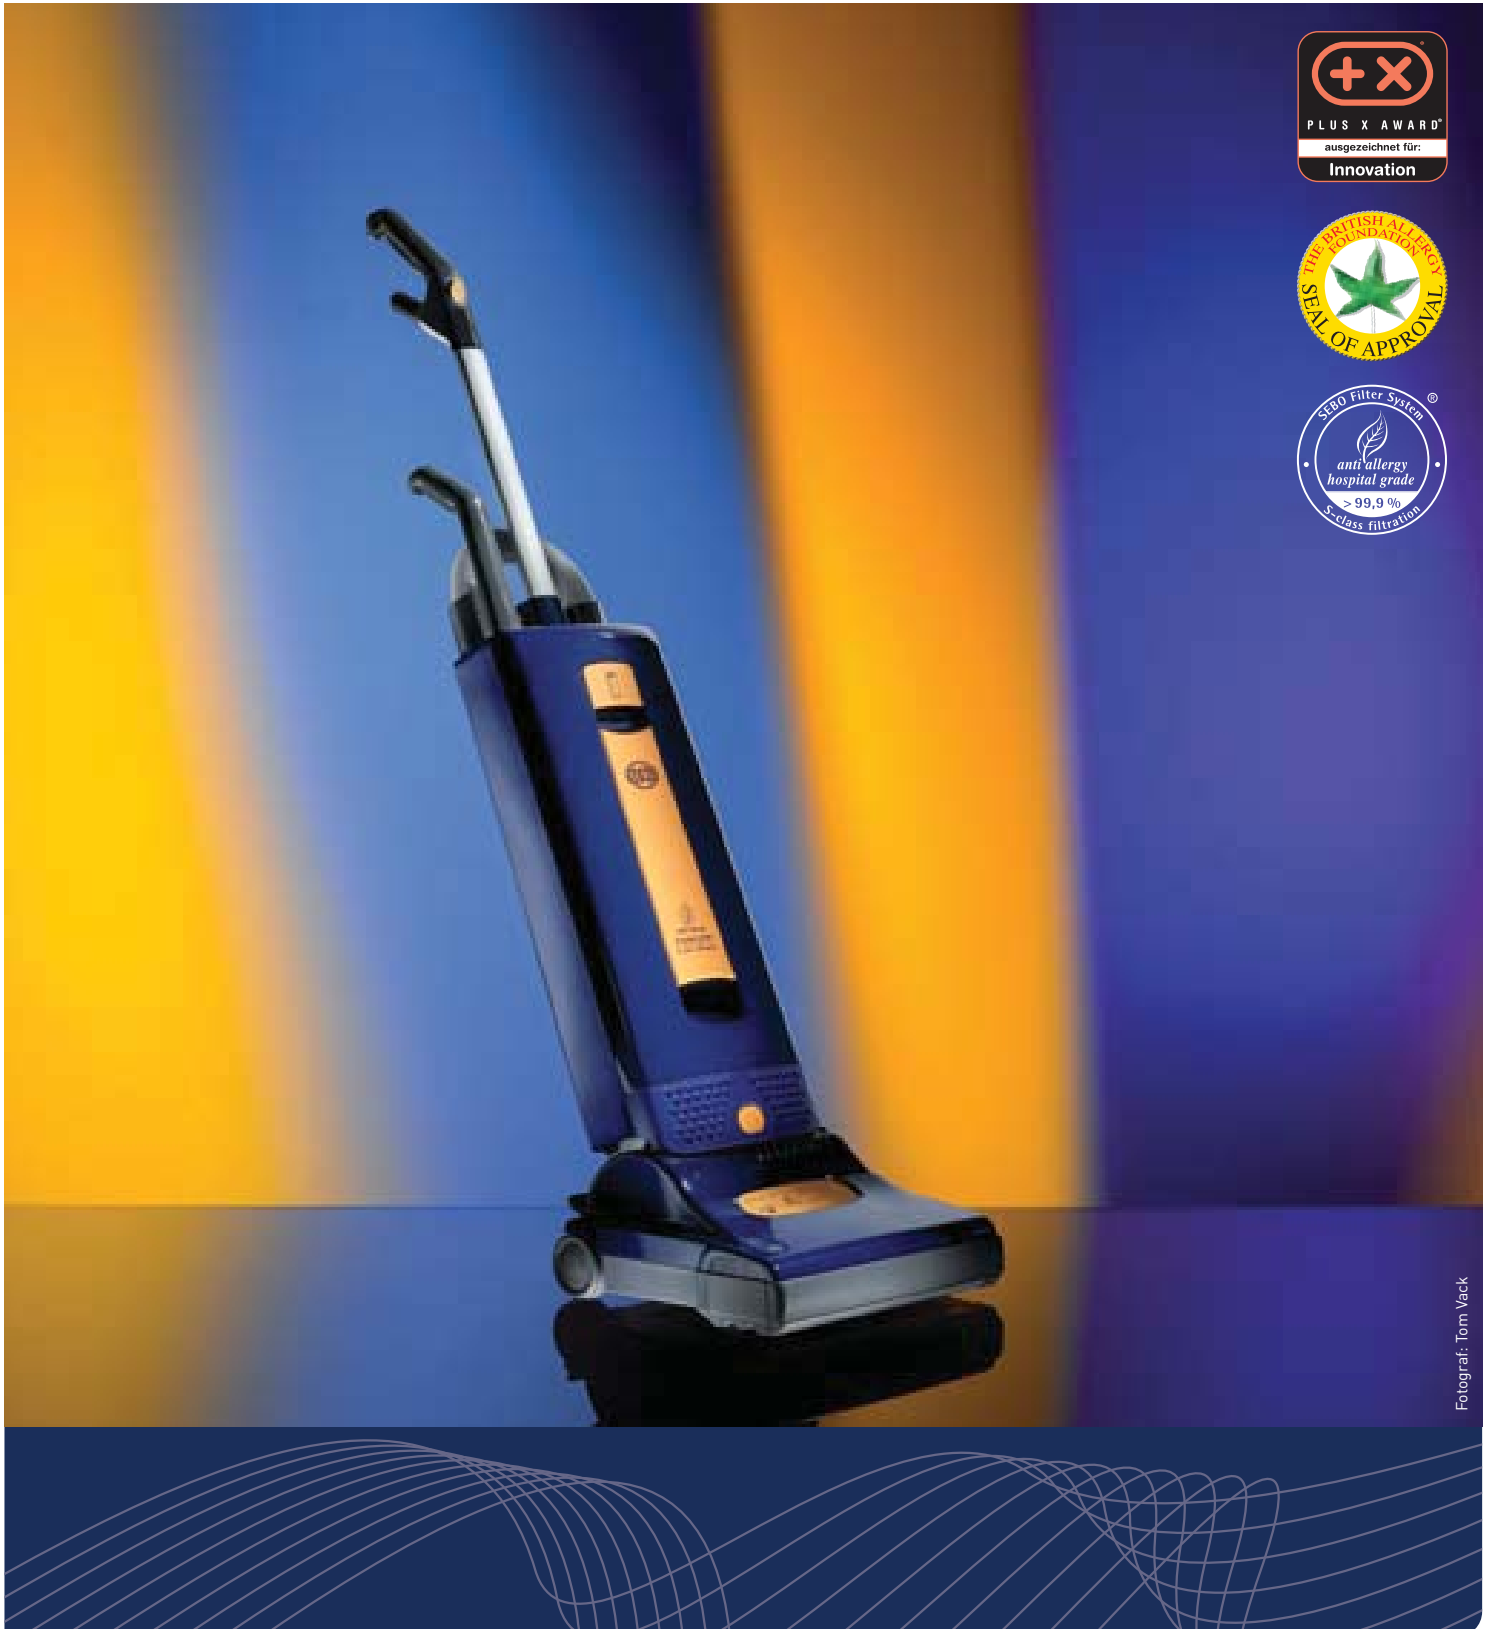

SEBO AUTOMATIC X

MADE IN GERMANY

DAS ALLROUND TALENT FÜR IHRE BÖDEN: SEBO AUTOMATIC X

SEBO AUTOMATIC X QUALITÄT AUS DEUTSCHLAND

SEBO Stein & Co. stellt seit 30 Jahren hochwertige gewerbliche Bürststaubsauger her. Idee und Produkt sind „Made in Germany“, sie werden ausschließlich in Velbert entwickelt und hergestellt. Doch die Kunden von SEBO machen auf der ganzen Welt den Boden sauber; über 3.000.000 Staubsauger wurden bereits verkauft. Weltweit ist SEBO die Nr. 1 in der professionellen Teppichbodenpflege. Die Bürststaubsauger AUTOMATIC X von SEBO überzeugen durch intelligente Detaillösungen wie die sensorgesteuerte Höheneinstellung der Bürste. Abhängig von Teppich- oder Hartboden passt sich die Bürste des SEBO AUTOMATIC X automatisch dem Bodenbelag an.* Das griffige, patentierte Handsaugrohr mit Teleskopschlauch sorgt zudem für eine bequeme Staubentfernung bis in die kleinste Ecke. Der SEBO AUTOMATIC X ist dank seiner serienmäßigen S-Klasse-Filtration von der British Allergy Foundation für die besondere Eignung für Asthmatiker und Allergiker ausgezeichnet worden. SEBO Bürststaubsauger haben sich langjährig in der gewerblichen Anwendung bewährt und bieten hohe Zuverlässigkeit durch ausgereifte Technik. Die rotierende Bürste reinigt den Teppichboden tief, gründlich und dabei schonend, der Flor wird wieder aufgerichtet – ein gepflegter Gesamteindruck ist das Ergebnis. Selbst Tierhaare nimmt der SEBO AUTOMATIC X spielend auf. Und bei korrekter Pflege mit einem Bürststaubsauger kann sich die Lebensdauer Ihres Teppichbodens mehr als verdoppeln. Deshalb empfehlen namhafte Teppichbodenhersteller SEBO Bürststaubsauger zur Reinigung und Pflege ihrer Teppichböden: