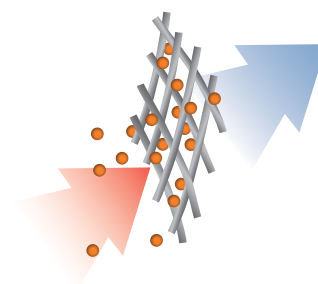

2. Stufe: Der Microfilter/Hospital-Grade-Filter

Der Microfilter K aus Elektretmaterial schützt den Motor und sichert seine Langlebigkeit. Bei den Modellen SEBO AIRBELT K3 wird dieser serienmäßig durch den Hospital-Grade-Filter ersetzt. Dadurch erhalten sie die hochwertige S-Klasse-Filtration von SEBO. Alle anderen AIRBELT K Modelle können problemlos mit diesem Filter aufgewertet werden.

3. Stufe: Der Micro-Hygienefilter K

In der dritten Filtrationsstufe kommt bei allen Modellen der Micro-Hygienefilter K, ebenfalls aus Elektretmaterial, zum Einsatz. Er sichert die hochwertige Filtration von SEBO und hält selbst kleinste Partikel zurück.

Das patentierte SEBO Airbelt-System

Saubere Luft ist eine Frage der Technik und des Designs. Durch die einzigartige Airbelt Stoßbandage tritt die saubere Luft leise und fein dosiert aus. Das Airbelt-System dient zugleich als Stoßschutz, um Arbeitsspuren an Wänden und Objekten zu vermeiden.