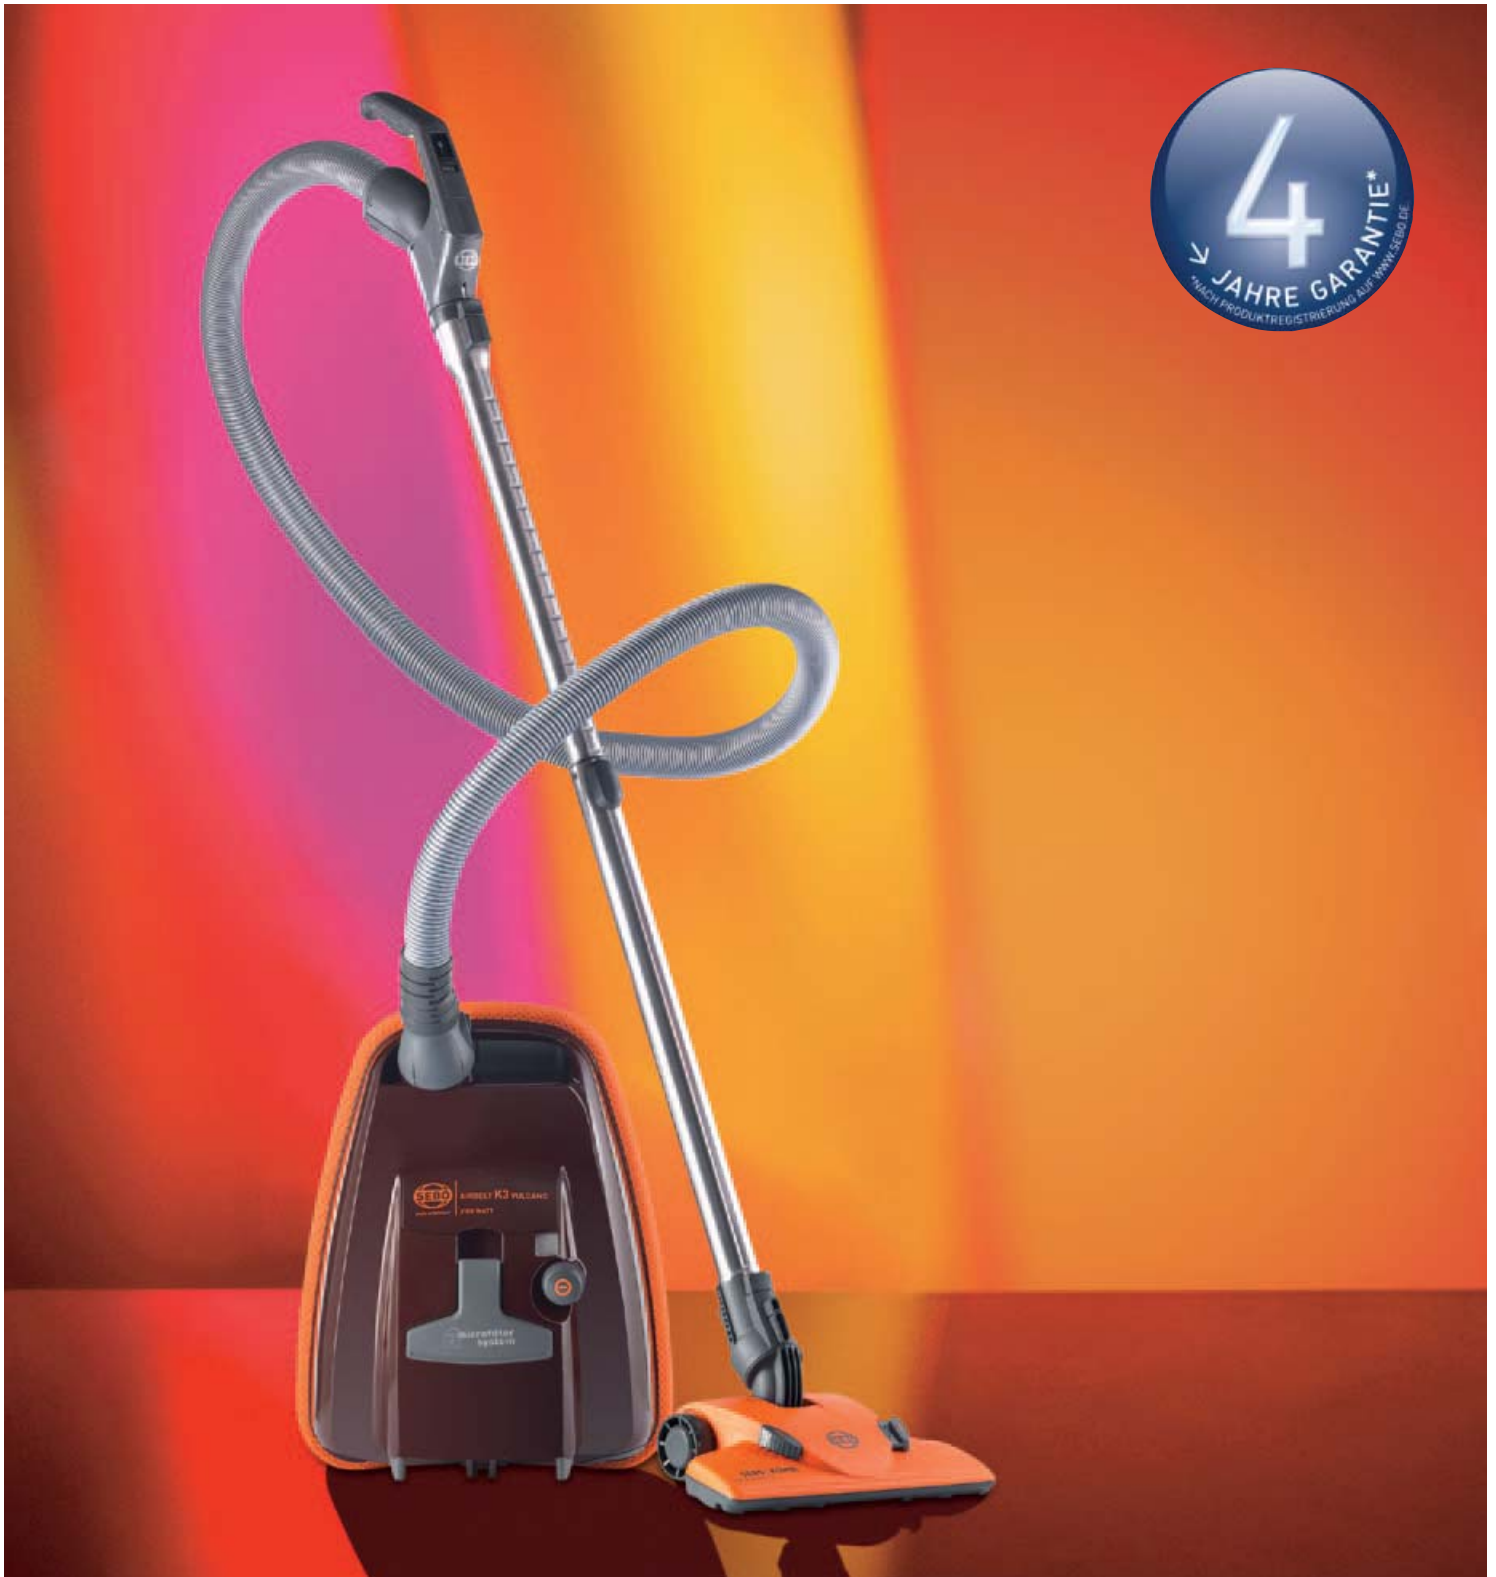

WORKS FOR ME

IHR BODEN FREUT SICH AUF DIE SAUBERE PFLEGE.
SEBO AIRBELT K. DIE KOMPAKTE ANZIEHUNGSKRAFT.

KOMPAKT, SAUGSTARK UND SOFORT EINSATZBEREIT. SEBO AIRBELT K. DER KLEINE UNTER DEN GROSSEN.

Die Bodenstaubsaugerserie SEBO AIRBELT K zeichnet das kompakte Design, die leistungsstarke Ausstattung und angenehme Handlichkeit aus. Für jeden Bedarf und jeden Boden gibt es die passende Konfiguration. Alle Modelle des SEBO AIRBELT K sind serienmäßig mit 3-stufigem Microfiltersystem, patentiertem Stoßschutz SEBO AIRBELT, elektronischer Leistungsregulierung, ergonomischen Handgriff, leichtem Edelstahl-Teleskoprohr* sowie Polster- und Fugendüse als integriertes Zubehör ausgestattet.

* Je nach Modell.

SEBO. MADE IN GERMANY. IHR SPEZIALIST FÜR BODENPFLEGE.

Der erste SEBO wurde 1978 für die hohen Ansprüche von Profis entwickelt: innovativ, gründlich, ergonomisch und ökonomisch. In kürzester Zeit wurde das junge Unternehmen SEBO Stein & Co. aus Nordrhein-Westfalen zum Weltmarktführer für hochwertige Bürstsaugsauger im Objektbereich. SEBO Staubsauger sind technisch durchdacht und ausgereift, solide verarbeitet, leicht zu bedienen und funktional gestaltet. Viele, gute Ideen von SEBO sind zum Maßstab für erstklassige Staubsauger geworden. Die qualitativ hochwertigen Produkte werden ausschließlich am Standort Velbert entwickelt und produziert. Über vier Millionen verkaufte Staubsauger beweisen die exzellente Leistung von SEBO. Heute sind SEBO Staubsauger auf dem roten Teppich und auf dem glänzenden Parkett zu Hause. Sie werden im Weißen Haus in Washington, im Buckingham Palace in London, im deutschen Bundestag in Berlin und in führenden Hotels der Welt, von Tokyo, Kapstadt, Paris bis Las Vegas und Singapur eingesetzt.