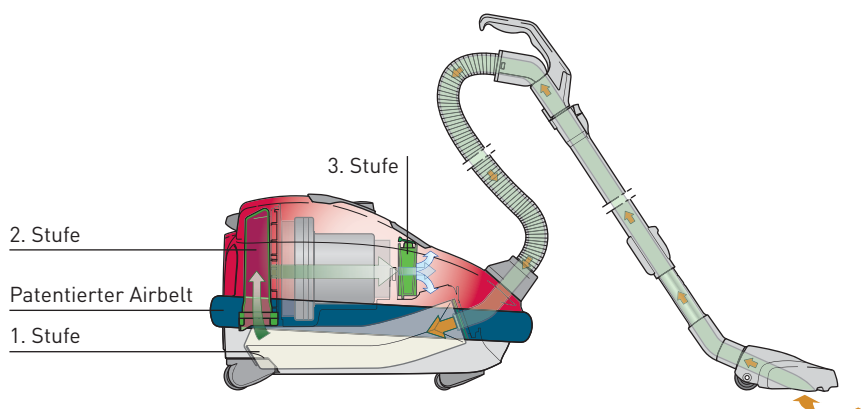

Prinzip der Elektrostatik