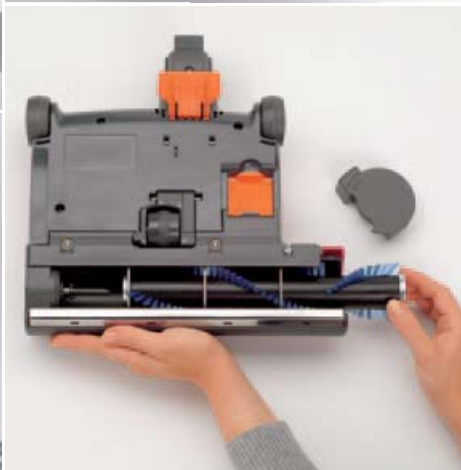

* Je nach Modell.

Filterwechsel – Einfach und hygienisch.

Die elektronische Filtertütenwechselanzeige zeigt sofort an, wenn die Filtertüte voll ist oder eine Verstopfung vorliegt. Der praktische Hygienedeckel verhindert, dass es bei der Entnahme der Filtertüte staubt. Beim Schließen des Gerätes stülpt sich die neue Filtertüte ganz automatisch auf den Saugkanal und dichtet diesen ab. Fehlt die Filtertüte, schließt der Deckel sicherheitshalber nicht. Der Microfilter und der Micro-Hygienefilter K lassen sich genauso einfach und sauber wechseln.

Anschluss für Elektroteppichbürste* – Ideale Pflege für Teppichböden.

Die Modelle SEBO AIRBELT K3 verfügen zusätzlich über eine integrierte Leitung im Schlauch für den Anschluss einer Elektroteppichbürste. Diese eignet sich hervorragend für die gründliche und schonende Reinigung von Teppichböden – die ideale Lösung auch zur Entfernung von Tierhaaren. Zudem wird durch die SEBO ET lästiger Laufstraßenbildung vorgebeugt.