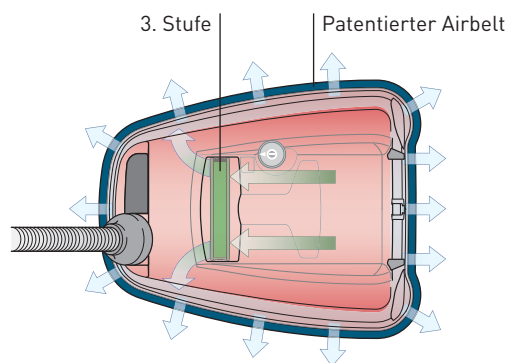

2. Stufe: Der Microfilter/Hospital-Grade-Filter

Der Microfilter K aus Elektretmaterial schützt den Motor und sichert seine Langlebigkeit. Bei den Modellen SEBO AIRBELT K3 wird dieser serienmäßig durch den Hospital-Grade-Filter ersetzt. Dadurch erhalten sie die hochwertige S-Klasse-Filtration von SEBO. Alle anderen AIRBELT K Modelle können problemlos mit diesem Filter aufgewertet werden.

3. Stufe: Der Micro-Hygienefilter K

In der dritten Filtrationsstufe kommt bei allen Modellen der Micro-Hygienefilter K, ebenfalls aus Elektretmaterial, zum Einsatz. Er sichert die hochwertige Filtration von SEBO und hält selbst kleinste Partikel zurück.

Das patentierte SEBO Airbelt-System

Saubere Luft ist eine Frage der Technik und des Designs. Durch die einzigartige Airbelt Stoßbandage tritt die saubere Luft leise und fein dosiert aus. Das Airbelt-System dient zugleich als Stoßschutz, um Arbeitsspuren an Wänden und Objekten zu vermeiden.