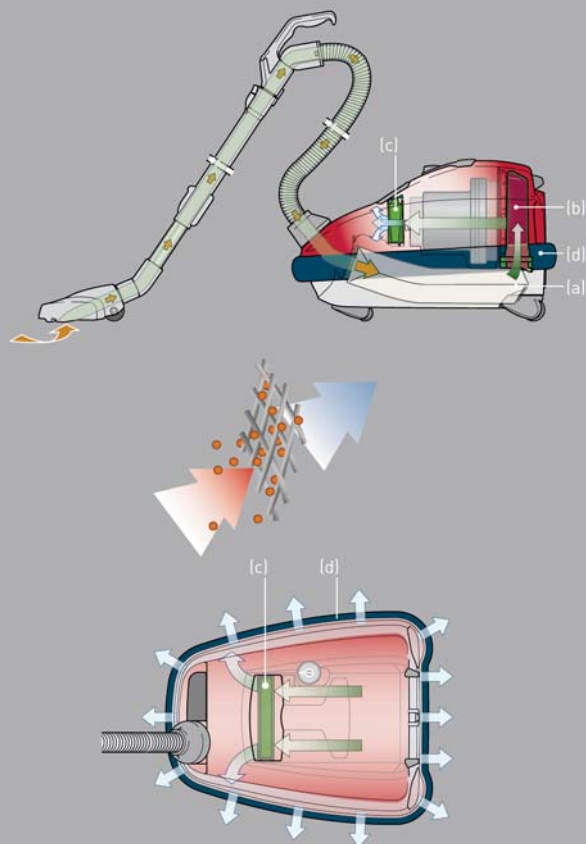

SEBO AIRBELT K1
ECO S-CLASS

MADE IN GERMANY

EINE KLASSE FÜR SICH: SEBO AIRBELT K1 ECO S-CLASS

- 01 Ergonomischer Handgriff**
Angenehm und leicht.
- 02 Verstellbares Teleskoprohr**
Rücken schonend Staubsaugen.
- 03 Integriertes Zubehör**
Serienmäßig mit Polster- und Fugendüse.
- 04 Stufenlose Leistungsregulierung**
bei sparsamen 1500 Watt.
- 05 Airbelt**
Patentierter Stoßschutz schützt Ihre Möbel.
- 06 Dreh-Kipp-Gelenk**
90° vertikal und 180° horizontal verstellbar.
- 07 Stoßdämpfer**
schützt Düse und Gelenk zuverlässig.
- 08 SEBO KOMBI**
Leichtes Manövrieren auf Teppich- und Hartboden.

SEBO AIRBELT K1 ECO S-CLASS

Der neue SEBO AIRBELT K1 ECO S-CLASS ist besonders leise und sparsam durch seine 1500 Watt. Für eine optimale Reinigungsleistung sorgt die innovative Bodendüse SEBO KOMBI. Durch sie wird das Saugen auf Teppich- und Hartböden zum Kinderspiel. Das Dreh-Kipp-Gelenk kann vertikal um 90° und horizontal um 180° verstellt werden. So kommen Sie problemlos in jede Ecke.

Der SEBO AIRBELT K1 ECO S-CLASS hat natürlich den bewährten Airbelt. Die patentierte, 2-schichtige Stoßbandage dämpft hervorragend Stöße und bewahrt Möbel und Wände zuverlässig vor Kratzern und Markierungen. Zudem sorgt sie dafür, dass die gefilterte Luft rundum leise wieder ausgeblasen wird.

Technische Daten > Leistung: 1500 Watt > Arbeitsbreite: 28 cm > Gewicht: 5,5 kg

Geprüfte Qualität von SEBO. Das Filtersystem erfüllt die besonderen Ansprüche von Asthmatikern und Allergikern, denn die feinen Staubpartikel werden nicht wieder ausgeblasen, sondern bleiben im geschlossenen System des SEBO AIRBELT K. Selbst das Wechseln der Filtertüte erfolgt sehr hygienisch. Die britische Allergy Foundation bestätigt, dass beim SEBO AIRBELT K nahezu 100 Prozent der Hausstaubmilben-Allergene zurückgehalten werden.