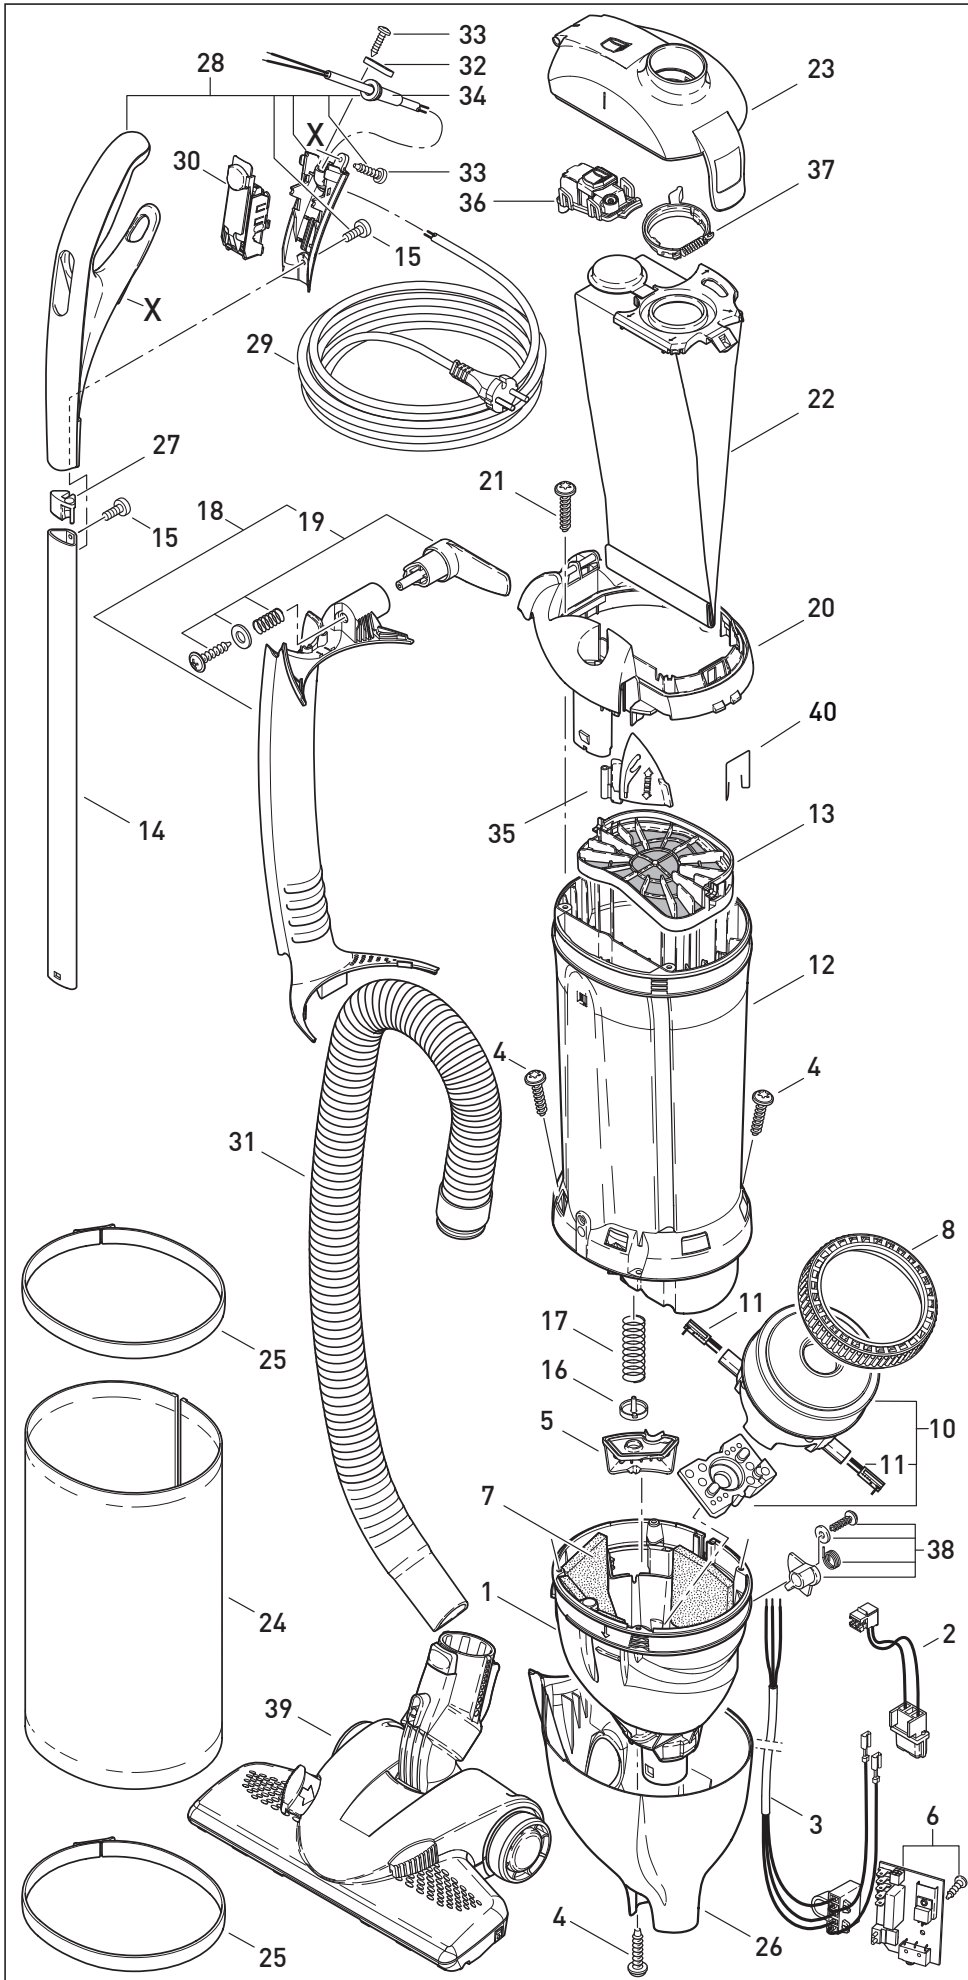

Diese Informationen sind nur für Europa bestimmt (230 V / 240 V) und gelten nicht für Nordamerika !

SEBO FELIX 4 PLATINUM

Pos.	Art.-Nr.	Benennung
1	7078 DG	Luftführung
2	7064	Leitungssatz ET-Steckdose
3	7071	Leitungssatz HS, kpl.
4	01016ER	Linsenkopfschraube STS 4x16-T20
5	7056 dg	Ventilabdeckung
6	7107 ER	Leiterplatte 230-240V
7	7098	Schalldämmung
8	1047	Gebläsedichtring
10	7043 ER	Gebläsemotor 230-240V
11	05143 S	Kohlebürsten
12	7143 ER	Filtergehäuse
13	7012	Motorschutzfilter
14	7081 ER	Stiel, 434 mm
15	0127 ER	Spiralformschraube M 4x10K
16	7025	Ventilteller
17	7028	Druckfeder Nebenluftventil
18	7090 sw	Schlauchführung, kpl.
19	7027 SW	Kabelhaken
20	7093 sw	Abdeckung
21	01017ER	Linsenkopfschraube STS 4x20-T20
22	7029 ER	Sebo-Filterbox
23	7091 sw	Filterdeckel, kpl.
24	7095ER04	Elektret-Abluftfilter
25	7017 sb	Rastring, kpl.
26	7173 SE	Gehäusetopf
27	7145 dg	Stielstopfen
28	7164 SW	Handle grip, cpl.
29	7128 dg	Anschlussleitung, Konturenstecker
30	7038 SW	Schiebeknopf, kompl.
31	7050 sb	Schlauch, kompl.
32	1030 UL	Zugentlastungsschelle
33	0103 ER	Linsenblechschraube C 3,9x16
34	1035 dg	Knickschutztülle
35	7082 SW	Raste
36	7094 ER	Filteranzeige, kpl.
37	7018 OR	Sicherungsring, kpl.
38	7032 ER	Schalterhebel, kpl.
39	7240 sw	Kombidüse
	7248 ER	Bürstenstreifen Set für Kombidüse
40	7024	Sperrfeder