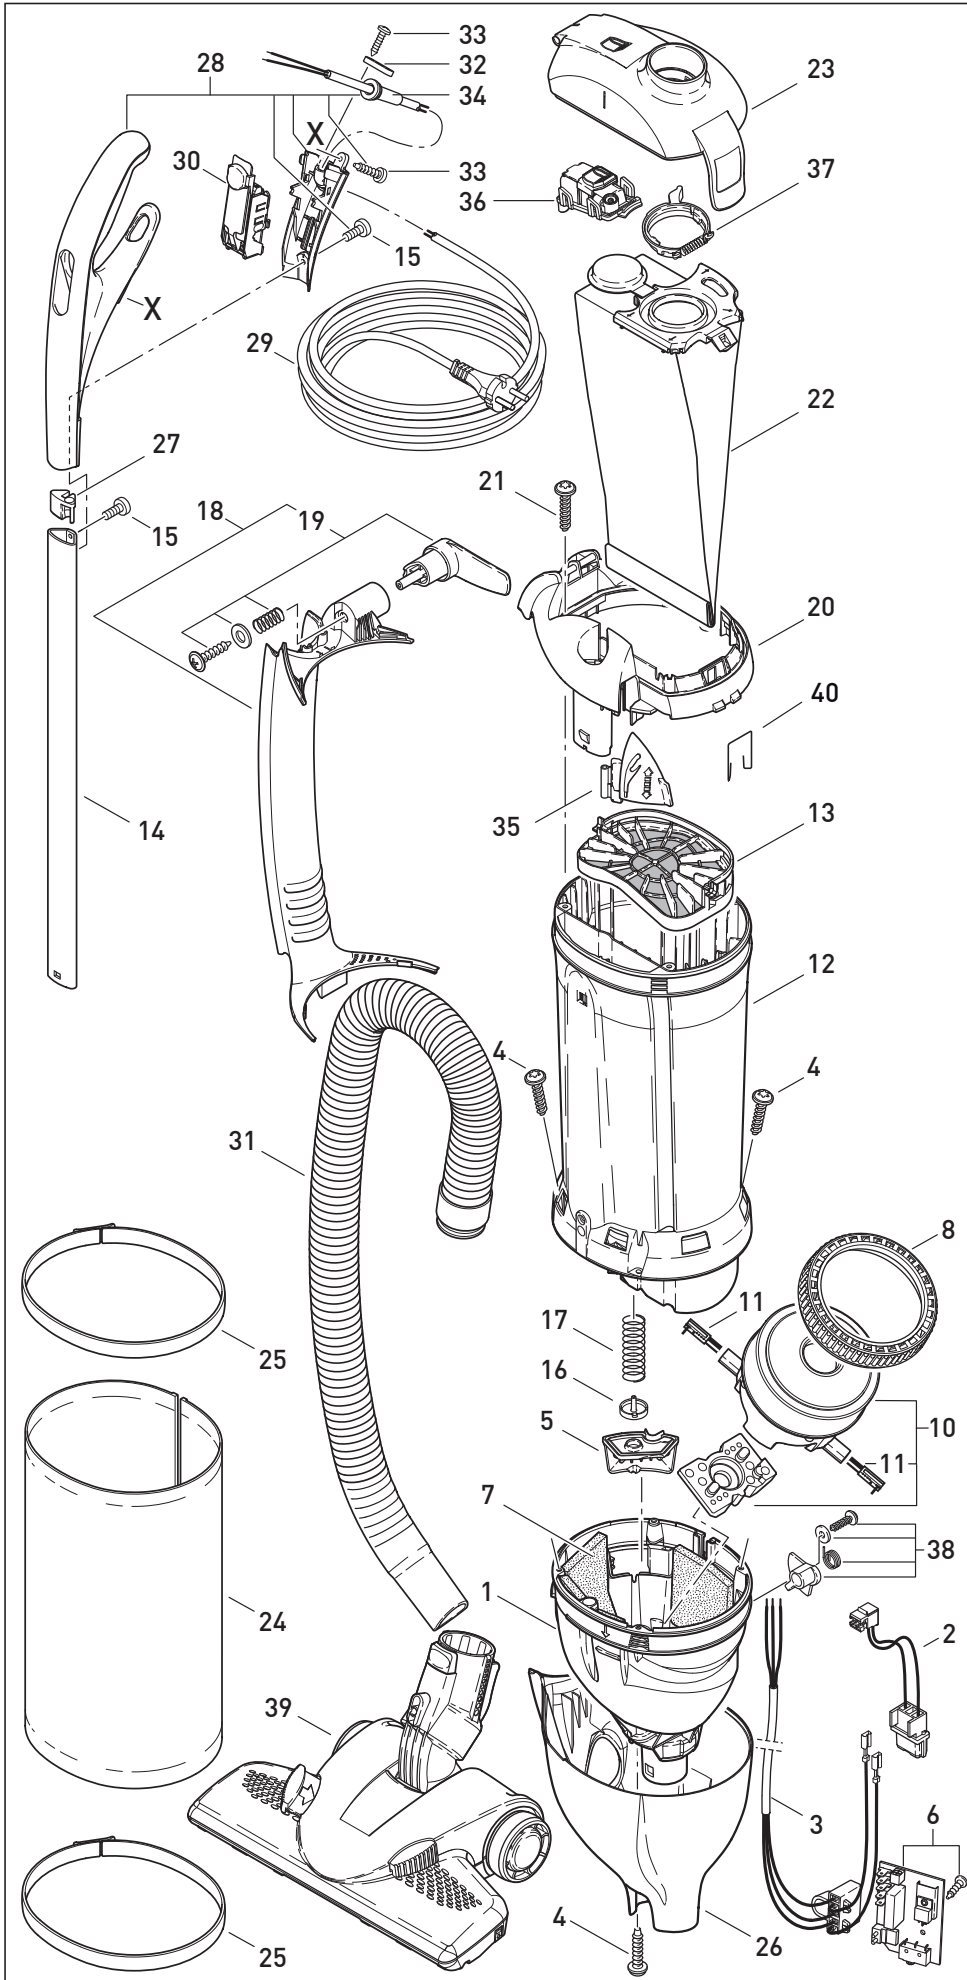

Diese Informationen sind nur für Europa bestimmt (230 V / 240 V) und gelten nicht für Nordamerika!

ERSATZTEILLISTE

SEBO FELIX 4 FUN

MADE IN GERMANY

Pos.	Art.-Nr.	Benennung
1	7078 DG	Luftführung, Dunkelgrau
2	7064	Leitungssatz ET-Steckdose
3	7071	Leitungssatz HS, kpl.
4	01016ER	Linsenkopfschraube STS 4x16-T20
5	7056 dg	Ventilabdeckung
6	7107 ER	Leiterplatte 230-240V Typ 3
7	7098	Schalldämmung
8	1047	Gebälasedichtring
10	7043 ER	Gebälsemotor 230-240V
11	05143 S	Kohlebürsten-Set Ametek
12	7143 ER	Filtergehäuse
13	7012	Motorschutzfilter
14	7081 ER	Stiel, 434 mm
15	0127 ER	Spiralformschraube M 4x10K
16	7025	Ventilteller
17	7028	Druckfeder Nebenluftventil
18	7090 dg	Schlauchführung, kpl.
19	7027 DG	Kabelhaken
20	7093 vo	Abdeckung, kompl.
21	01017ER	Linsenkopfschraube STS 4x20-T20
22	7029 ER	Sebo-Filterbox Felix
23	7091 vo	Filterdeckel, kpl.
24	7095ER01	Elektret-Abluftfilter Felix
25	7017 dg	Rastring, kpl.
26	7170 SE	Gehäusetopf
27	7145 dg	Stielstopfen
28	7164 VO	Handgriff, kpl., Felix
29	7128 dg	Anschlussleitung, EU-Stecker
30	7038 VO	Schaltereinheit Classic, kompl.
31	7050 sb	Schlauch, kompl.
32	1030 UL	Zugentlastungsschelle
33	0103 ER	Linsenblechschraube C 3,9x16
34	1035 dg	Knickschutztülle
35	7082 VO	Raste
36	7094 ER	Filteranzeige, kpl.
37	7018 GE	Sicherungsring, kpl.
38	7032 ER	Schalterhebel, kpl.
39	7240 vo	Kombidüse, Felix kpl.
39	7248ER	Bürstenstreifen Set für SEBO Kombi
40	7024	Sperrfeder