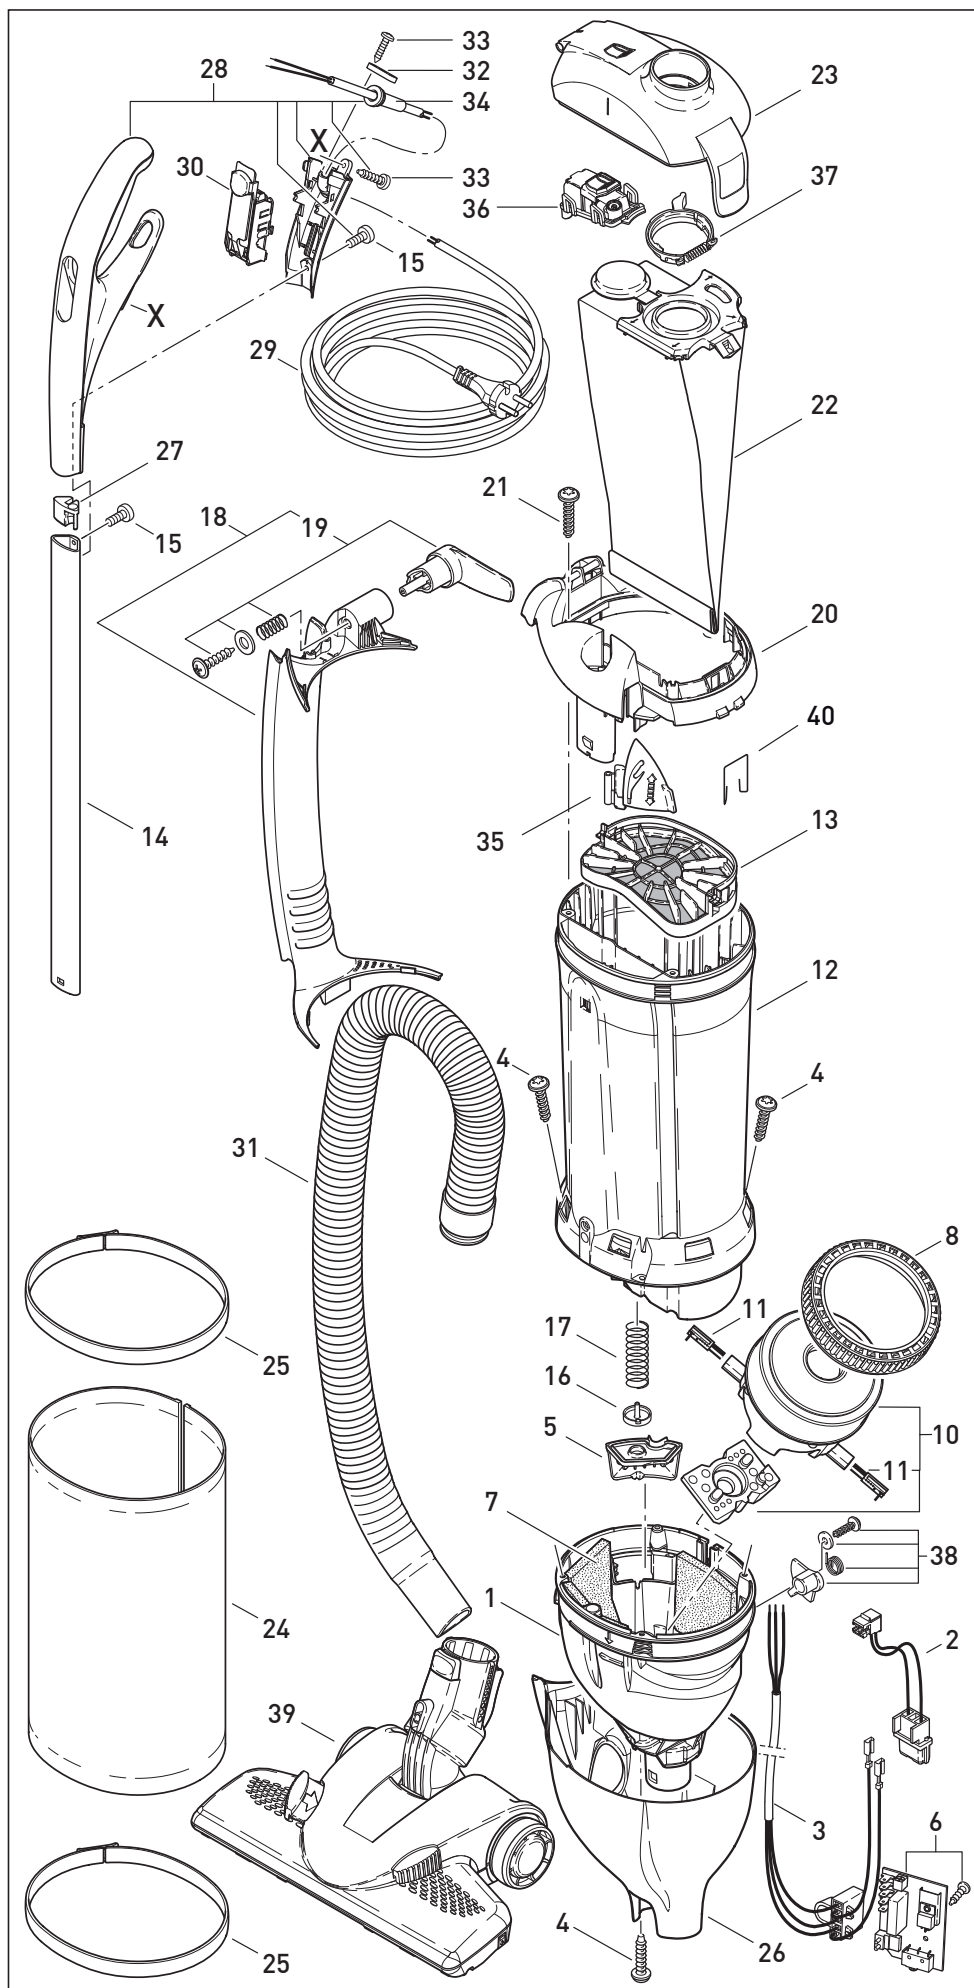

Diese Informationen sind nur für Europa bestimmt (230 V / 240 V) und gelten nicht für Nordamerika!

ERSATZTEILLISTE

SEBO FELIX 4 CLASSIC

Pos.	Art.-Nr.	Benennung
1	7078 DG	Luftführung, Dunkelgrau
2	7064	Leitungssatz ET-Steckdose
3	7071	Leitungssatz HS, kpl.
4	01016ER	Linsenkopfschraube STS 4x16-T20
5	7056 dg	Ventilabdeckung
6	7107 ER	Leiterplatte 230-240V Typ 3
7	7098	Schalldämmung
8	1047	Gebläsedichtring
10	7043 ER	Gebläsemotor 230-240V
11	05143 S	Kohlebürsten-Set Ametek
12	7143 ER	Filtergehäuse
13	7012	Motorschutzfilter
14	7081 ER	Stiel, 434 mm
15	0127 ER	Spiralformschraube M 4x10K
16	7025	Ventilteller
17	7028	Druckfeder Nebenluftventil
18	7090 sr	Schlauchführung, kpl.
19	7027 SR	Kabelhaken
20	7093 he	Abdeckung, kompl.
21	01017ER	Linsenkopfschraube STS 4x20-T20
22	7029 ER	Sebo-Filterbox Felix
23	7091 he	Filterdeckel, kpl.
24	7095ER03	Elektret-Abluftfilter Felix
25	7017 sr	Rastring, kpl.
26	7168 SE	Gehäusetopf
27	7145 dg	Stielstopfen
28	7164 HE	Handgriff, kpl., Felix
29	7128 sr	Anschlussleitung, EU-Stecker
30	7038 HE	Schaltereinheit Classic, kompl.
31	7050 he	Schlauch, kompl.
32	1030 UL	Zugentlastungsschelle
33	0103 ER	Linsenblechschraube C 3,9x16
34	1035 sr	Knickschutztülle
35	7082 HE	Raste
36	7094 ER	Filteranzeige, kpl.
37	7018 OR	Sicherungsring, kpl.
38	7032 ER	Schalterhebel, kpl.
39	7240 sr	Kombidüse, Felix kpl.
39	7248ER	Bürstenstreifen-Set für Kombidüse
40	7024	Sperrfeder