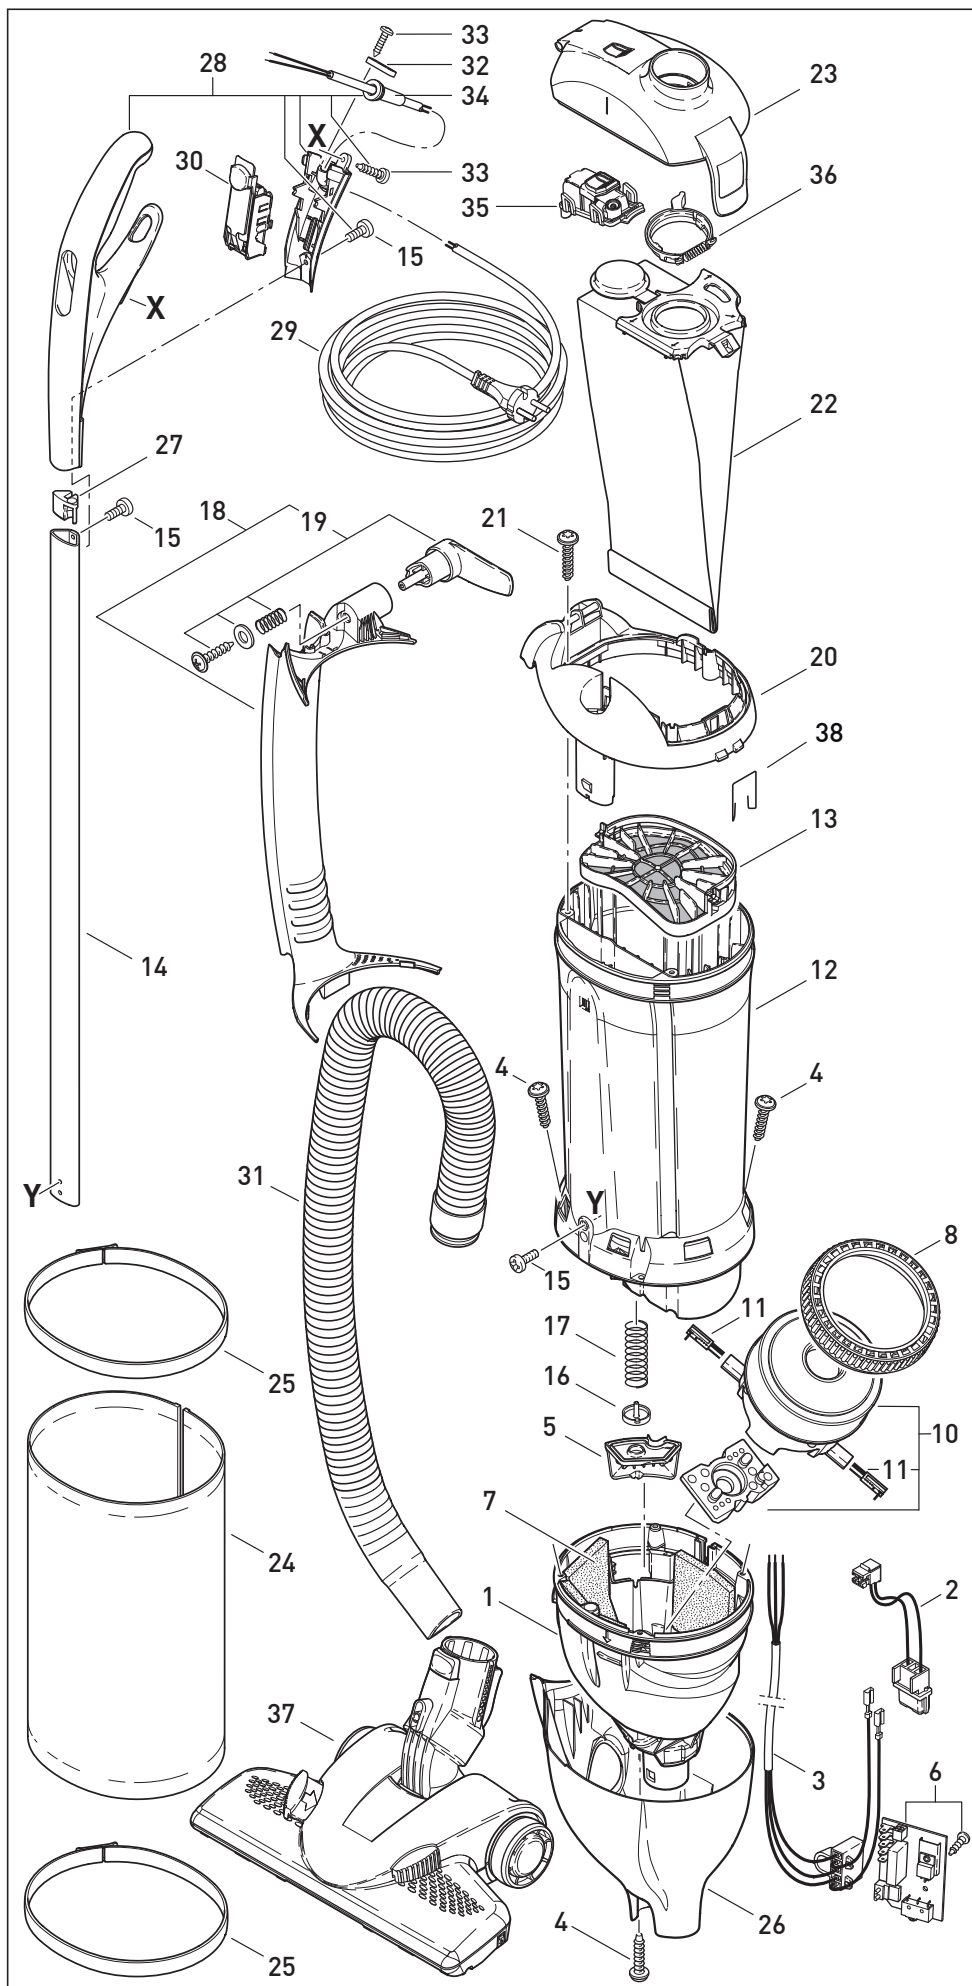

Diese Informationen sind nur für Europa bestimmt (230 V / 240 V) und gelten nicht für Nordamerika !

ERSATZTEILLISTE

SEBO DART 4

MADE IN GERMANY

Pos.	Art.-Nr.	Benennung
1	7002 DG	Luftführung
2	7064	Leitungssatz ET-Steckdose
3	7088	Leitungssatz HS, kompl.
4	01016ER	Linsenkopfschraube STS 4x16-T20
5	7056 dg	Ventilabdeckung
6	7106 ER	Leiterplatte 230-240 V
7	7098	Schalldämmung
8	1047	Gebäsedichtring
10	7043 ER	Gebläsemotor
11	05143 S	Kohlebürsten
12	7143 ER	Filtergehäuse
13	7012	Motorschutzfilter
14	7080 ER	Stiel, 660 mm
15	0127 ER	Spiralformschraube M 4x10K
16	7025	Ventilteller
17	7028	Druckfeder Nebenluftventil
18	7090 dg	Schlauchführung, kompl.
19	7027 DG	Kabelhaken
20	7092 hg	Abdeckung, kompl.
21	01017ER	Linsenkopfschraube STS 4x20-T20
22	7029	Filtertüte
23	7091 hg	Filterdeckel, kompl.
24	7015ER02	Elektret-Abluftfilter
25	7017 dg	Rastring, kompl.
26	7169 SE	Gehäusetopf
27	7076 hg	Stielstopfen
28	7164 HG	Handgriff, kompl.
29	7128 dg	Anschlussleitung, 230V EU-Stecker
30	7038 HG	Schaltereinheit
31	7050 sb	Schlauch, kpl.
32	1030 UL	Zugentlastungsschelle
33	0103 ER	Linsenblechschraube C 3,9x16
34	1035 dg	Knickschutztülle
35	7094 ER	Filteranzeige, kpl.
36	7018 OR	Sicherungsring, kpl.
37	7268 dg	Kombibodendüse kpl.
	7248 ER	Bürstenstreifen Set für Kombibodendüse
38	7024	Kombibodendüse Sperrfeder