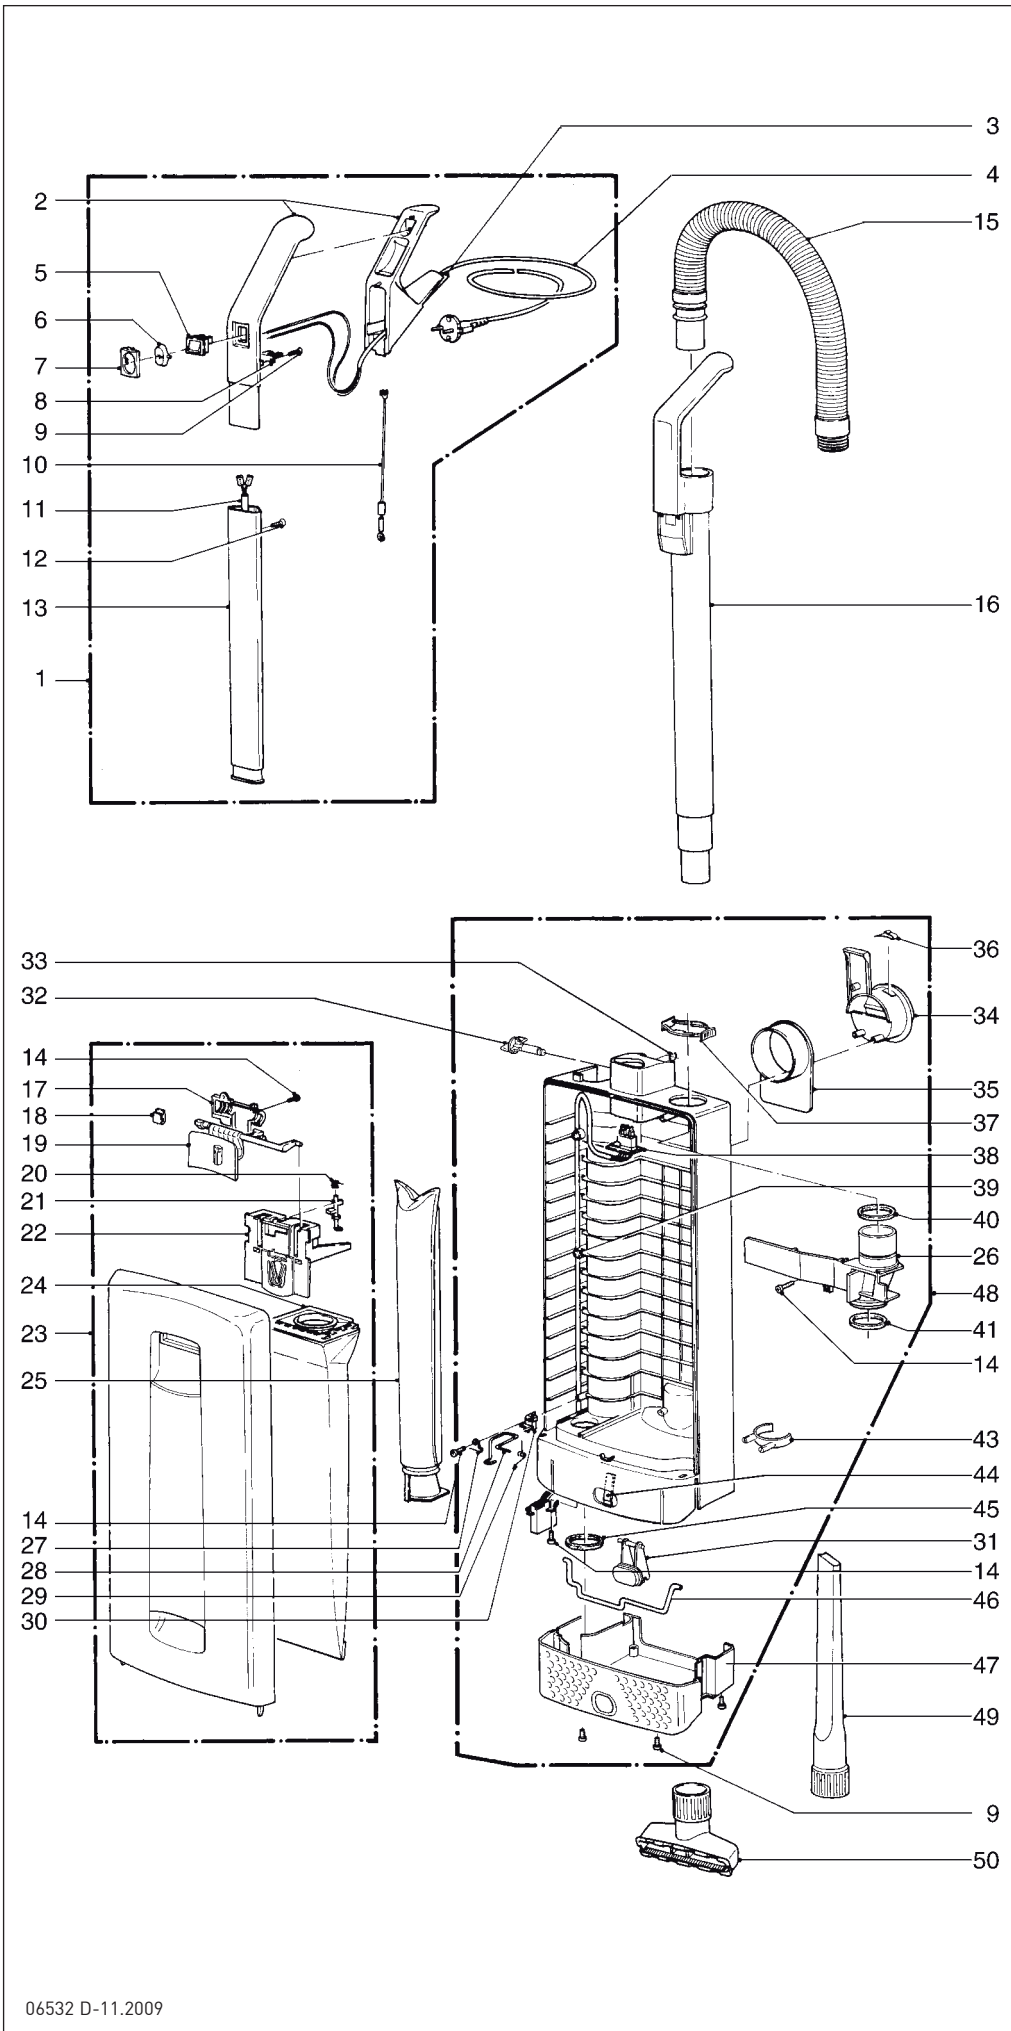

230 V

SEBO AUTOMATIC X4 WEISS

Pos.	Art.-Nr.	Artikel
1	5634 CH	Stiel, d.-grau/h.-grau(CH)
	5634 SE	Stiel, d.-grau/h.-grau (D)
	5633 CH	Stiel, d.-grau/blaugrün (CH)
	5633 SE	Stiel, d.-grau/blaugrün (D)
	5636 CH	Stiel, d.-grau/gelb(CH)
	5636 SE	Stiel, d.-grau/gelb(D)
2	5297 ES	Griff (incl. Pos. 7 + 10)
3	5359 DE	Kabeltülle
4	5260 dg	Anschlußleitung, mit K-Stecker
	5351 dg	Anschlußleitung, mit CH-Stecker
5	05113	Wippenschalter
6	5160 hg	Schaltwippe (hellgrau)
	5160 bg	Schaltwippe (blaugrün)
	5160 sg	Schaltwippe (safrangelb)
7	5161 dg	Schalterrahmen
8	5162	Zugentlastungsschelle
9	0103 ER	Linsenblechschr. C 3,9x16
10	5253-1	Antistatikleitung 2-pol.
11	5216 ER	Stielleitung 2-pol. vorm.
12	0129 ER	Tapfite 2M4x12
13	5187	Stiel
14	0102 ER	Linsenblechschr. F 3,9x13
15	5040 sb	Schlauch, kpl.
16	5045 dg	Handsaugrohr, kpl.
17	5707 gw	Lagerdeckel, grauweiß
18	5319	Blattfeder (Filterhalter)
19	5706 dg	Schließhebel (dunkelgrau)
	5706 bg	Schließhebel (blaugrün)
	5706 sg	Schließhebel (safrangelb)
20	5091	Drehfeder
21	5360	Sperrstift
22	5324	Filterhalter, kpl.
	(incl. Pos. 20 + 21)	
23	5750 SE	Deckel, kpl. (weiß/d.-grau)
	5752 SE	Deckel, kpl. (weiß/blaugrün)
	5753 SE	Deckel, kpl. (weiß/gelb)
24	5093 ER	Filtertüte
25	5036 ER	Micro-Hygienefilter
26	5380 DG	Abdeckung, d.-grau, kpl.
	(incl. Pos. 40 + 41)	
27	1073	Lasche
28	5208	Sicherungsbügel
29	5210	Drehfeder
30	5164	Zugentlastung
31	5722 dg	Entriegelungstaste (dunkelgrau)
	5722 bg	Entriegelungstaste (blaugrün)
	5722 sg	Entriegelungstaste (safrangelb)
32	1859 dg	Exzenterhebel
33	0161 ER	Sicherungsscheibe 4
34	5721 gw	Kabelhakenaufnahme
35	5703 gw	Kabelhaken
36	5146	Kabelhakenfeder
37	5424 dg	Sicherungsring
38	5217 ER	Innenleitung 2-pol. vorm.
39	5266	Kabelschelle
40	5842	Dichtring
41	5289	Dichtring für Krümmer
43	1823 dg	Zubehörclip
44	5084	Blattfeder (Verriegelung)
45	5163	Dichtring
46	5083	Verriegelungsstange
47	5702 gw	Stoßschutz, grauweiß
48	5755 gw	Filtergehäuse, kpl. (weiß/d.-grau)
	5757 gw	Filtergehäuse, kpl. (weiß/blaugrün)
	5758 gw	Filtergehäuse, kpl. (weiß/gelb)
49	1092 dg	Fugendüse
50	1491 dg	Polsterdüse