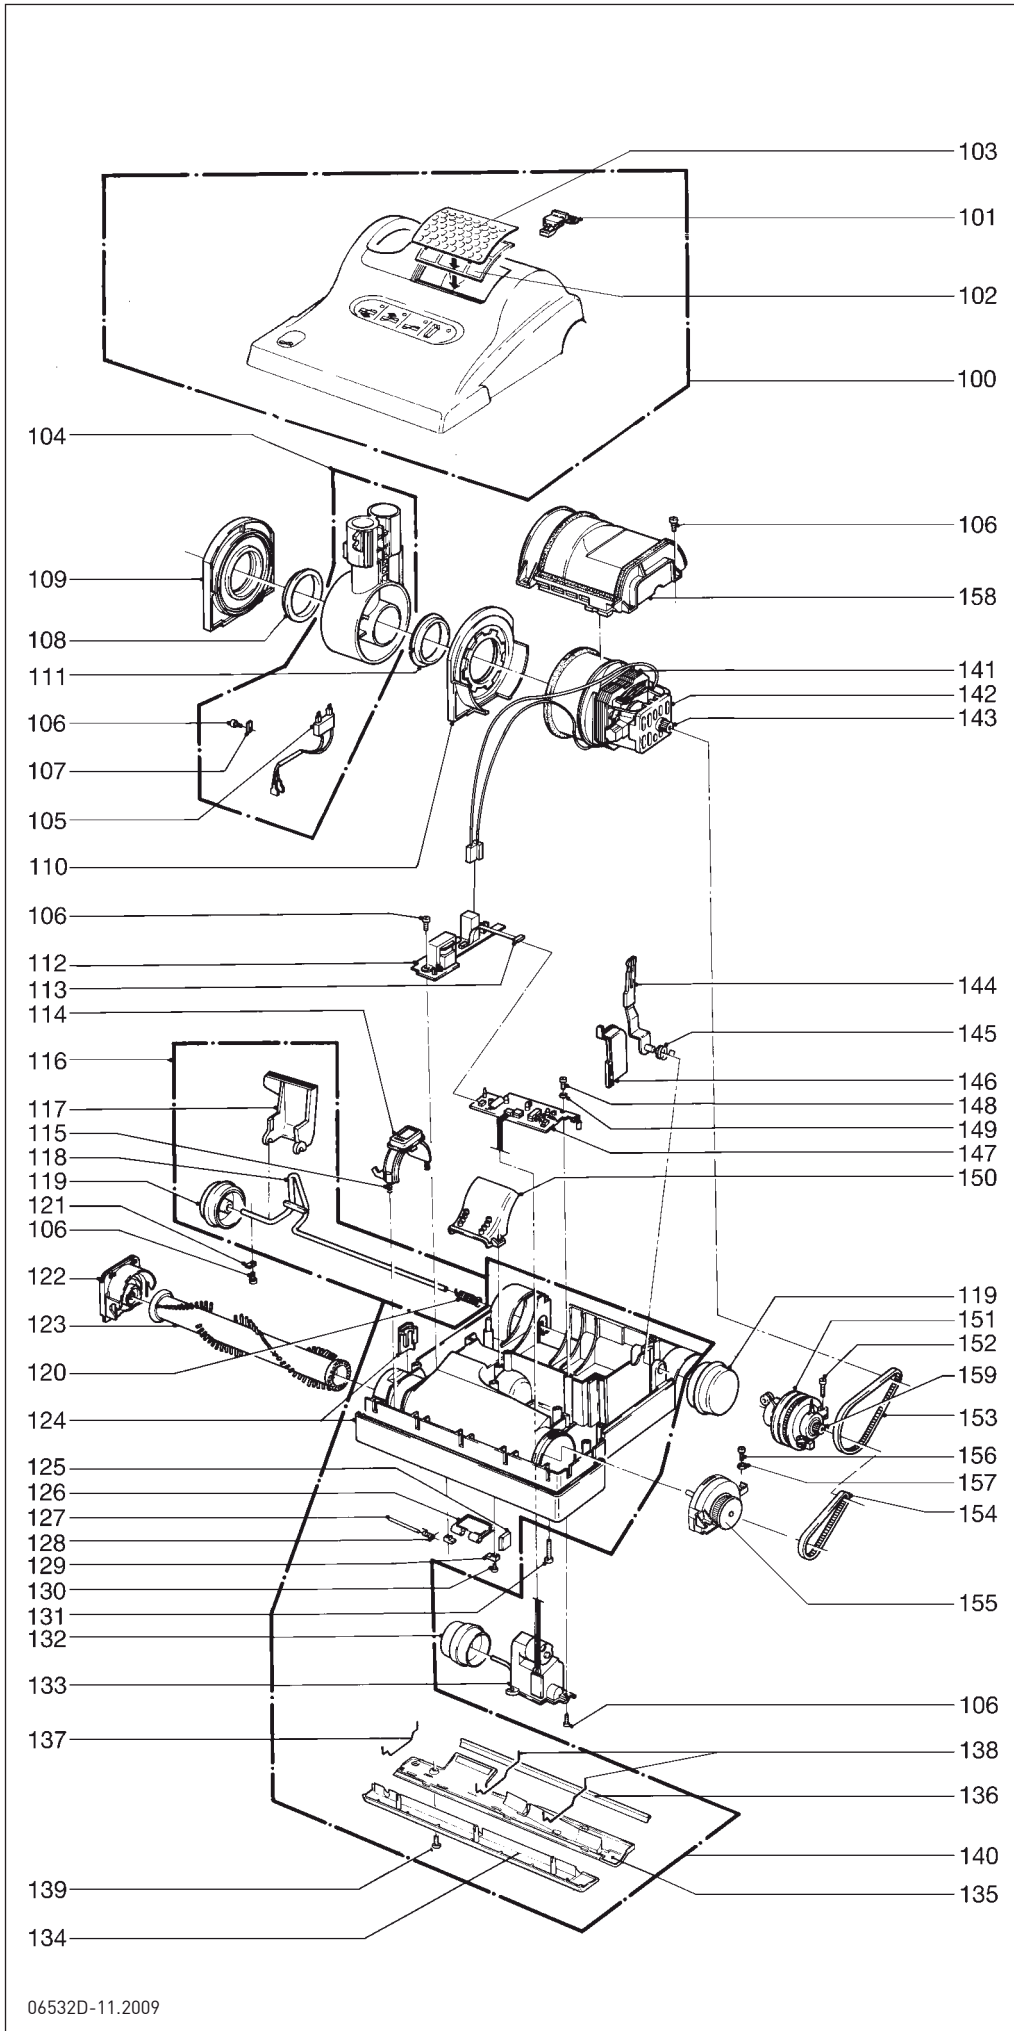

230 V

SEBO AUTOMATIC X4
WEISS

Pos. Art.-Nr. Artikel

- 100 5780 SE Oberteil X4 weiß/d.-grau
- 5781 SE Oberteil X4 weiß/blaugrün
- 5782 SE Oberteil X4 weiß/gelb
- 101 5712 gw Verriegelungsknopf
- 102 5143 Abluftfilter
- 103 5711 gw Abluftgitter, grauweiß
- 104 5729 hg Gelenk X, kpl.
- 105 5176 Flachsteckeraufnahme, kpl.
- 106 0102 ER Linsenblechschr. F 3,9x13
- 107 2494 Lasche
- 108 5101 Gelenklagerbuchse rechts
- 109 5480 Gelenklager rechts, kpl.
- 110 5479 Gelenklager links, kpl.
- 111 5717 Gelenklagerbuchse, links
- 112 5193 ER Leiterplatte-Stromversorgung
- 113 5205 Verbindungsleitung
- 114 5713 gw Ausrückbügel, rechts
- 115 5103 Druckfeder
- 116 5051 dg Achse, kpl.
- 117 5059 or Rastpedal
- 118 5053 Achse
- 119 5819 dg Laufrolle, kpl.
- 120 2010 Drehfeder (Achse)
- 121 2014 ER Lasche, verzinkt
- 122 5031 gw Bürstenlager
- 123 5010 ER Rundbürste X1/Ersatzteil
- 124 5005 dg Stoßbandage
- 125 5155 dg Verschleißplatte
- 126 5172 OR Verschlußklappe
(incl. Pos. 127 + 128)
- 127 5303 Lagerstift
- 128 5304 Drehfeder
- 129 5154 dg Lasche, dunkelgrau
- 130 0100 ER Linsenblechschr. C 2,9x9,5
- 131 0176 ER Linsen schraube AM4x30
- 132 5174 dg Stellrolle, kpl.
- 133 5060 ER Stellgetriebe, kpl.
- 134 5411 dg Bodenleiste vorn, kpl.
- 135 5412 dg Bodenleiste hinten kpl.
(incl. Pos. 136 + 139)
- 136 5400-1 TPU-Dichtlippe
- 137 5401 Haltebügel, kurz
- 138 5402 Haltebügel, lang
- 139 0197 ER Bodenblechschr. M4x12
- 140 5482 dg Unterteil kpl.
- 141 5470 Gebläsemotor, 230 V
- 05118 S Kohlebürsten-Set
- 142 5100 Stützgummi
- 143 5462 Motorritzel
- 144 5129 Gelenkarm
- 145 5107-1 Drehfeder (Gelenkarm)
- 146 5112 sw Abdeckkappe
- 147 5740 ER Leiterplatte-Steuerung
- 148 0107 ER Linsenblechschr. C 2,9x13
- 149 0143 ER Scheibe 3,2
- 150 5173 sw Saugkanaldeckel
- 151 5464 Sensor, kpl.
- 152 0104 ER Linsenblechschr. C 3,9x25
- 153 5463 Zahnriemen 2MR-310-6
- 154 5110 Zahnriemen 219 3M HTDII-6
- 155 5766 hg Bürstenlager, links, kpl.
- 156 0103 ER Linsenblechschr. C 3,9x16
- 157 0141 ER Klemmscheibe
- 158 5018 Motorkappe, kpl.
- 159 5117/1 Sensorritzel