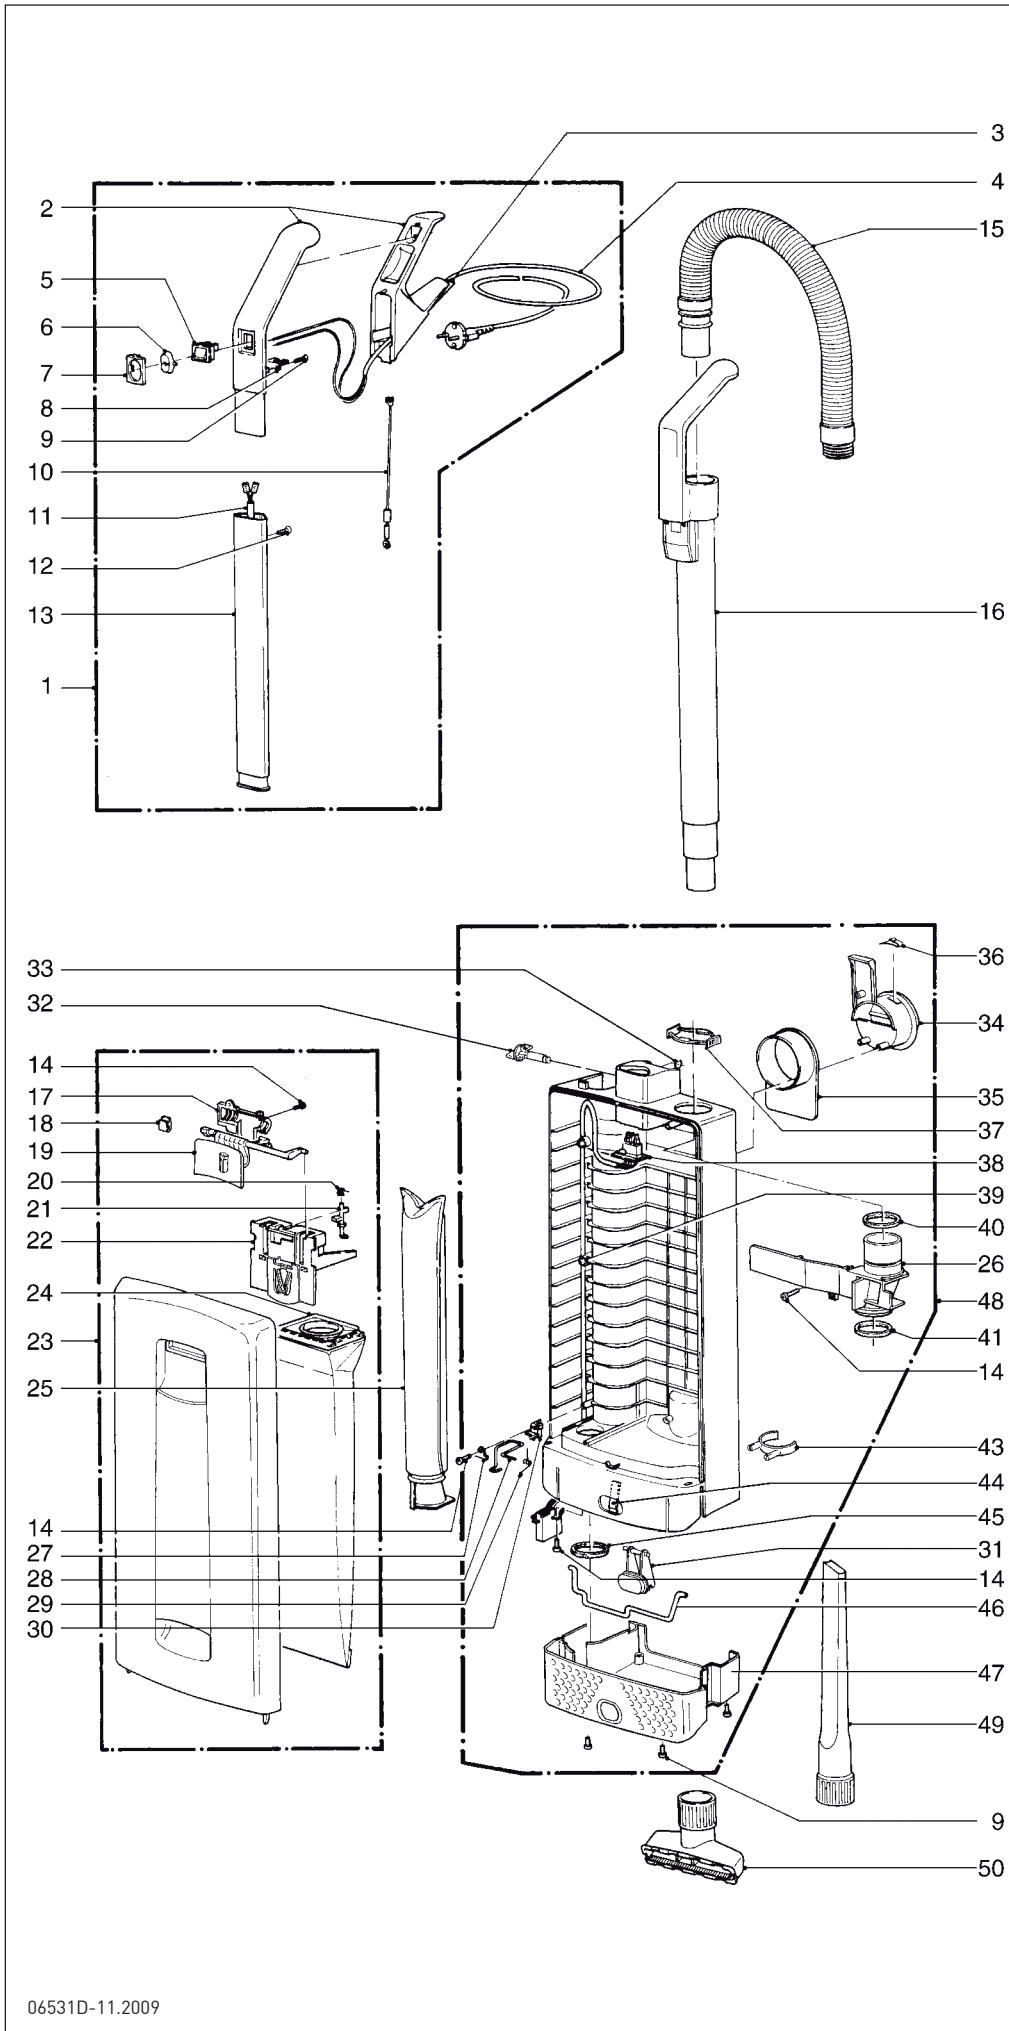

230 V

SEBO AUTOMATIC X4 BLAU

Pos.	Art.-Nr.	Artikel
1	5634 CH	Stiel, d.-grau/h.-grau(CH)
	5634 SE	Stiel, d.-grau/h.-grau (D)
	5633 CH	Stiel, d.-grau/blaugrün (CH)
	5633 SE	Stiel, d.-grau/blaugrün (D)
	5636 CH	Stiel, d.-grau/gelb (CH)
	5636 SE	Stiel, d.-grau/gelb (D)
2	5297 ES	Griff X (incl. Pos. 7 + 10)
3	5359 DE	Kabeltülle
4	5260 dg	Anschlußleitung, mit K-Stecker
	5351 dg	Anschlußleitung, mit CH-Stecker
5	05113	Wippenschalter
6	5160 hg	Schaltwippe (hellgrau)
	5160 bg	Schaltwippe (blaugrün)
	5160 sg	Schaltwippe (safrangelb)
7	5161 dg	Schalterrahmen
8	5162	Zugentlastungsschelle
9	0103 ER	Linseblechschr. C 3,9x16
10	5253-1	Antistatikleitung 2-pol.
11	5216 ER	Stielleitung 2-pol. vorm.
12	0129 ER	Taptite 2 M4x12
13	5187	Stiel
14	0102 ER	Linseblechschr. F 3,9x13
15	5040sb	Schlauch hellgrau, kpl.
16	5045 dg	Handsaugrohr, kpl.
17	5707 db	Lagerdeckel, dunkelblau
18	5319	Blattfeder (Filterhalter)
19	5706 dg	Schließhebel (dunkelgrau)
	5706 bg	Schließhebel (blaugrün)
	5706 sg	Schließhebel (safrangelb)
20	5091	Drehfeder
21	5360	Sperrstift
22	5324	Filterhalter, kpl. (incl. Pos. 20 + 21)
23	5746 SE	Deckel, kpl.(d.-blau/d.-grau)
	5748 SE	Deckel, kpl. (d.-blau/blaugrün)
	5749 SE	Deckel, kpl. (d.-blau/safrangelb)
24	5093 ER	Filtertüte
25	5036 ER	Micro-Hygienefilter
26	5380 DG	Abdeckung, kpl. (incl. Pos. 40 + 41)
27	1073	Lasche
28	5208	Sicherungsbügel
29	5210	Drehfeder
30	5164	Zugentlastung
31	5722 dg	Entriegelungstaste (dunkelgrau)
	5722 bg	Entriegelungstaste (blaugrün)
	5722 sg	Entriegelungstaste (safrangelb)
32	1859 dg	Exzenterhebel dunkelgrau
	1859 sg	Exzenterhebel safrangelb
33	0161	Sicherungs Scheibe 4
34	5721 db	Kabelhakenaufnahme
35	5703 db	Kabelhaken
36	5146	Kabelhakenfeder
37	5424 dg	Sicherungsring
38	5217 ER	Innenleitung 2-pol. vorm.
39	5266	Kabelschelle
40	5842	Dichtring
41	5289	Dichtring für Krümmer
43	1823 dg	Zubehörclip
44	5084	Blattfeder (Verriegelung)
45	5163	Dichtring
46	5083	Verriegelungsstange
47	5702 db	Stoßschutz, dunkelblau
48	5760 db	Filtergehäuse, kpl. (d.-blau/d.-gr)
	5762 db	Filtergehäuse, kpl. (d.-blau/blaugrün)
	5763 db	Filtergehäuse, kpl. (d.-blau/gelb)
49	1092 dg	Fugendüse, dunkelgrau
50	1491 dg	Polsterdüse, dunkelgrau