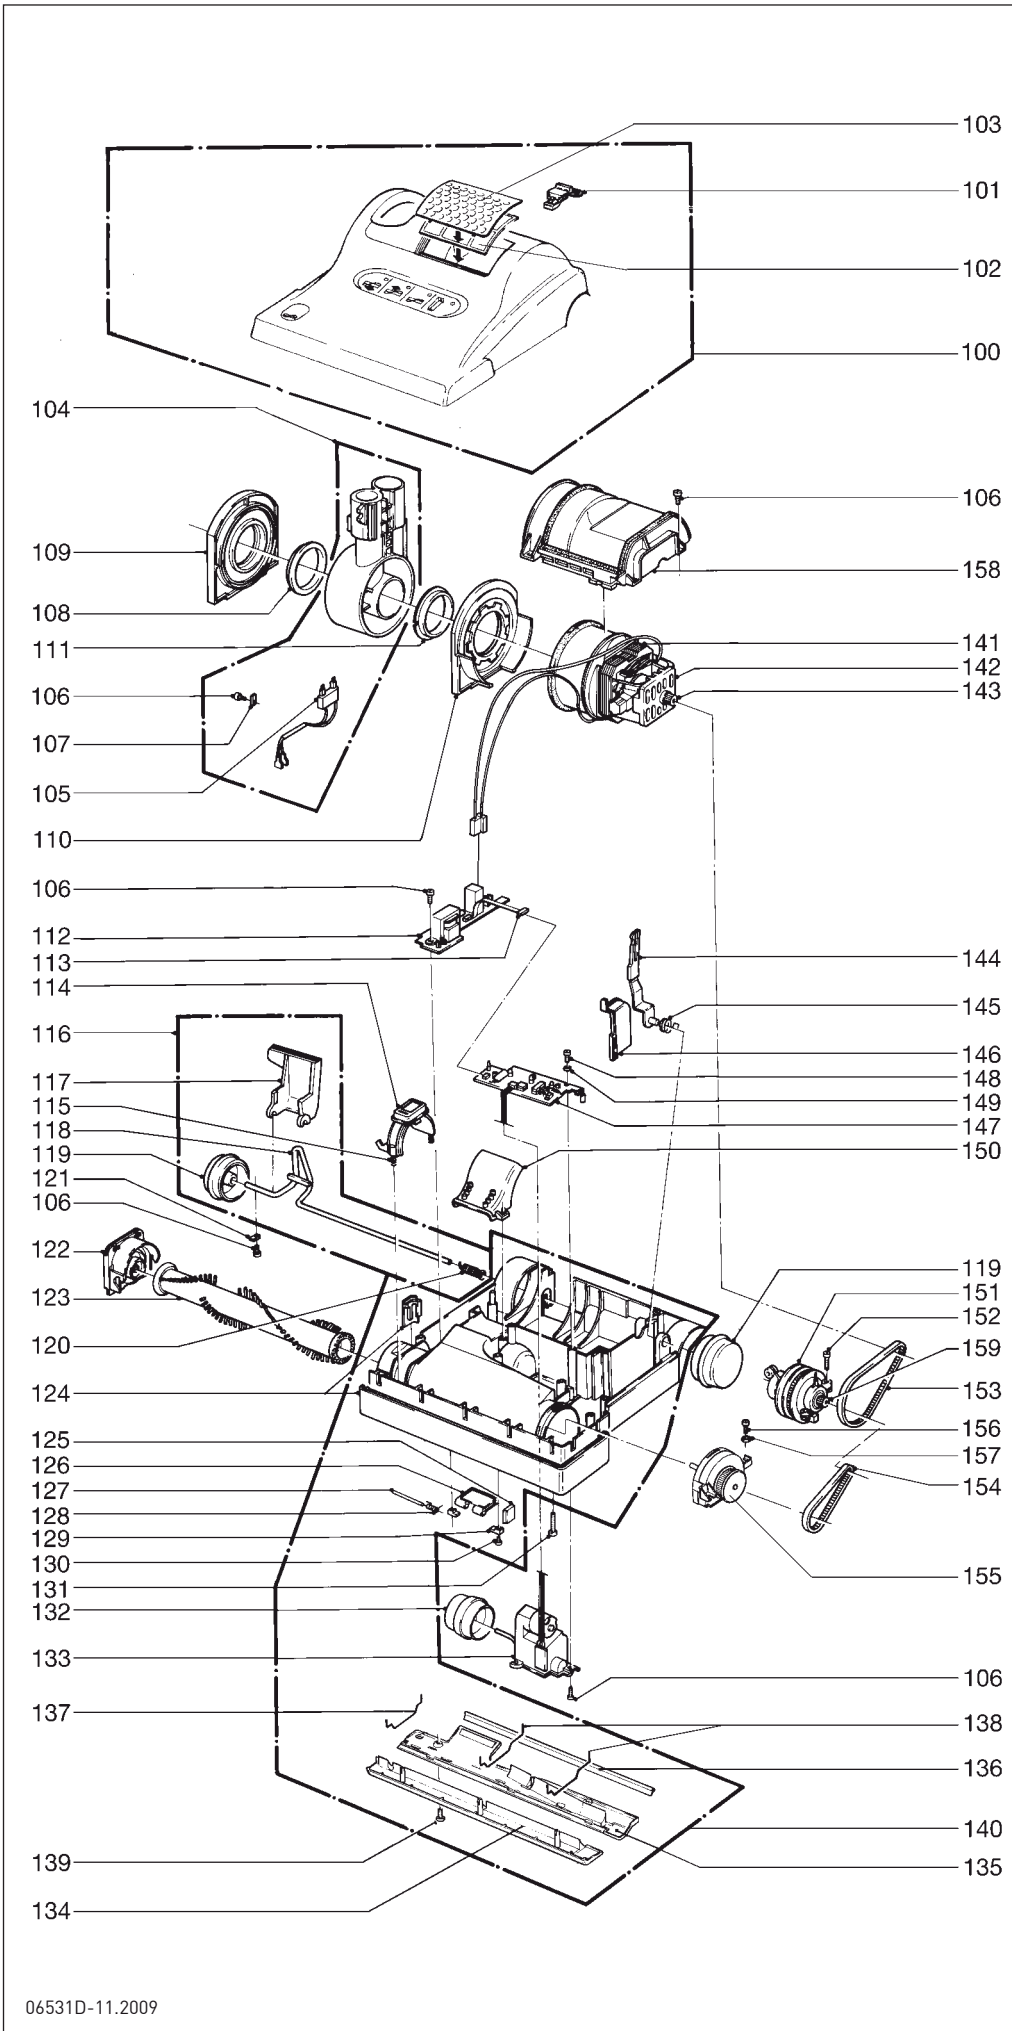

230 V

**SEBO AUTOMATIC X4
BLAU**

Pos.	Art.-Nr.	Artikel
100	5784 SE	Oberteil X4 (d.-blau/d.-grau)
	5785 SE	Oberteil X4 (d.-blau/blaugrün)
	5786 SE	Oberteil X4 (d.-blau/gelb)
101	5712 db	Verriegelungsknopf
102	5143	Abluftfilter
103	5711 db	Abluftgitter, dunkelblau
104	5729 hg	Gelenk X, kpl.
105	5176	Flachsteckeraufnahme, kpl.
106	0102 ER	Linseblechschr. F 3,9 x 13
107	2494	Lasche
108	5101	Gelenklagerbuchse, rechts
109	5480	Gelenklager rechts, kpl.
110	5479	Gelenklager links, kpl.
111	5171	Gelenklagerbuchse, links
112	5193 ER	Leiterplatte-Stromversorgung
113	5205	Verbindungsleitung
114	5713 db	Ausrückbügel, rechts
115	5103	Druckfeder
116	5051 dg	Achse, kpl.
117	5059or	Rastpedal
118	5053	Achse
119	5819 dg	Laufrolle, kpl.
120	2010	Drehfeder (Achse)
121	2014 ER	Lasche
122	5031 db	Bürstenlager
123	5010 ER	Rundbürste
124	5005 dg	Stoßbandage
125	5155 dg	Verschleißplatte
126	5172 OR	Verschlußklappe (incl. Pos. 127 + 128)
127	5303	Lagerstift
128	5304	Drehfeder
129	5154 dg	Lasche
130	0100 ER	Linseblechschr. C 2,9 x 9,5
131	0176 ER	Linseblechschr. AM4 x 30
132	5174 dg	Stellrolle, kpl.
133	5060 ER	Stellgetriebe, kpl.
134	5411 dg	Bodenleiste vorn, kpl.
135	5412 dg	Bodenleiste hinten kpl. (incl. Pos. 136 + 139)
136	5400-1	TPU-Dichtlippe
137	5401	Haltebügel, kurz
138	5402	Haltebügel, lang
139	0197 ER	Bodenblechschr. M4 x 12
140	5482 dg	Unterteil kpl.
141	5470	Gebäsemotor, 230 V
	05118 S	Kohlebürsten-Set
142	5100	Stützgummi
143	5462	Motorritzel
144	5129	Gelenkarm
145	5107-1	Drehfeder (Gelenkarm)
146	5112 sw	Abdeckkappe
147	5740 ER	Leiterplatte-Steuerung
148	0107 ER	Linseblechschr. C 2,9 x 13
149	0143 ER	Scheibe 3,2
150	5173 sw	Saugkanaldeckel
151	5464	Sensor, kpl.
152	0104 ER	Linseblechschr. C 3,9 x 25
153	5463	Zahnriemen 2MR-310-6
154	5110	Zahnriemen 219 3M HTDII-6
155	5766 hg	Bürstenlager, links, kpl.
156	0103 ER	Linseblechschr. C 3,9 x 16
157	0141 ER	Klemmscheibe
158	5018	Motordeckel, kpl.
159	5117/1	Sensorritzel