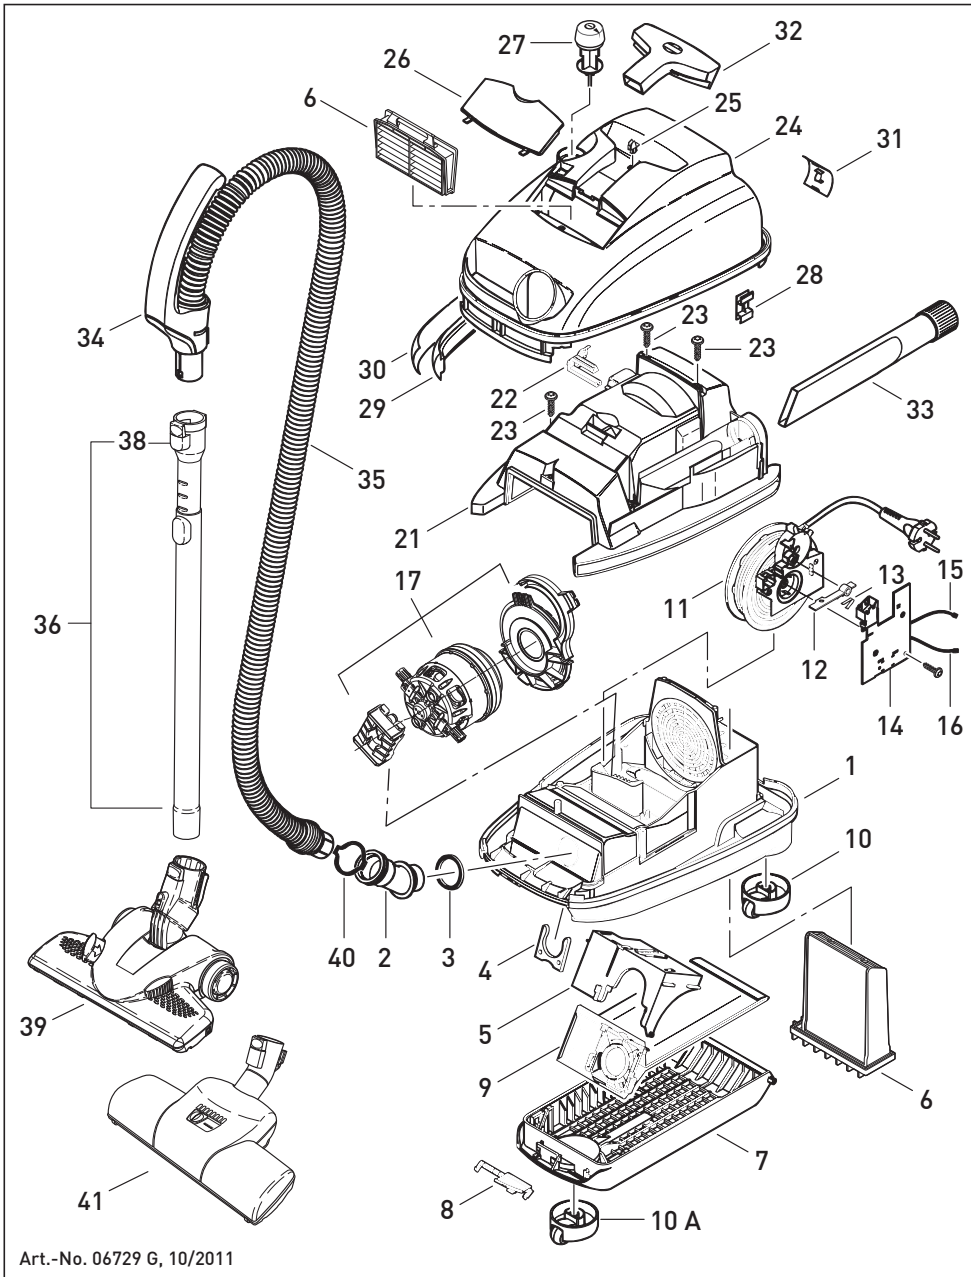

Diese Informationen sind nur für Europa bestimmt
(230 V / 240 V) und gelten nicht für Nordamerika !

This information intended only for Europe
(230 V / 240 V) and does not apply to North America !

SEBO AIRBELT K1 PET

2100 WATT

Art.-No. 06729 G, 10/2011

Pos.	Art.-No.	Benennung (DE)
1	6754 gs	Gehäuse-Unterteil, vorm.
2	6675 gs	Krümmner K1, vorm.
3	6014	Krümmerdichtung
4	6042 ws	Federspanne
5	6681 hg	Filterhalter, vorm.
6	6696 ER	Microfilter-Box K
6	6695 ER	SEBO Service-Box K
7	6756 gs	Filterdeckel K, kompl.
8	6607 gs	Schließhebel
9	6629 ER	Filtertüte Sebo K
10	6751 gs	Rolle K, kompl.
10 A	6752 gs	Rolle kompl.
11	665601E	Kabelaufroller mit Konturenstecker incl. Pos. 12 + 13
12	6621	Schalterhebel
13	1739	Rastenfeder
14	6640 ER	Leiterplatte, Steuerung K1/K2 (230 V)
15	6637	Verbindungsleitung, schwarz
16	6638	Verbindungsleitung, weiss
17	6745 ER	Gebläsemotor 230 V/240 V, 2100 W
21	6679 gs	Motorlager, Adapter
22	6622 gs	Motorabdeckung, kompl.
23	01016 ER	Leitungseinführung
24	6680 dr1	Linienblechschraube 4x16
25	6625 ER	Gehäuse-Oberteil K
26	6424 PE	Raste Polsterdüse
27	60613 gw	Abluftdeckel
28	6086 hg	Einschalttaste K1/K2
29	6623 UL	Clip
30	6047 ER01	Schaumbandage
31	6048 gs	Air belt K
32	6627 gs	Clip, air belt
33	1092 gs	Polsterdüse
34	6300 gs	Fugendüse
35	6660 gs	Griff, kompl.
36	6237 ER	Schlauch, kompl. 1,8 m, incl. Pos.34
38	6237 ER	Teleskopsaugrohr Edelstahl
39	1735 ER	Raste, kompl.
40	7260 GS	SEBO KOMBI
41	7248 ER	Bürstenstreifen-Set SEBO KOMBI
	6612 gs	Sicherungsring
	6780ER	Turbobürste TT-C