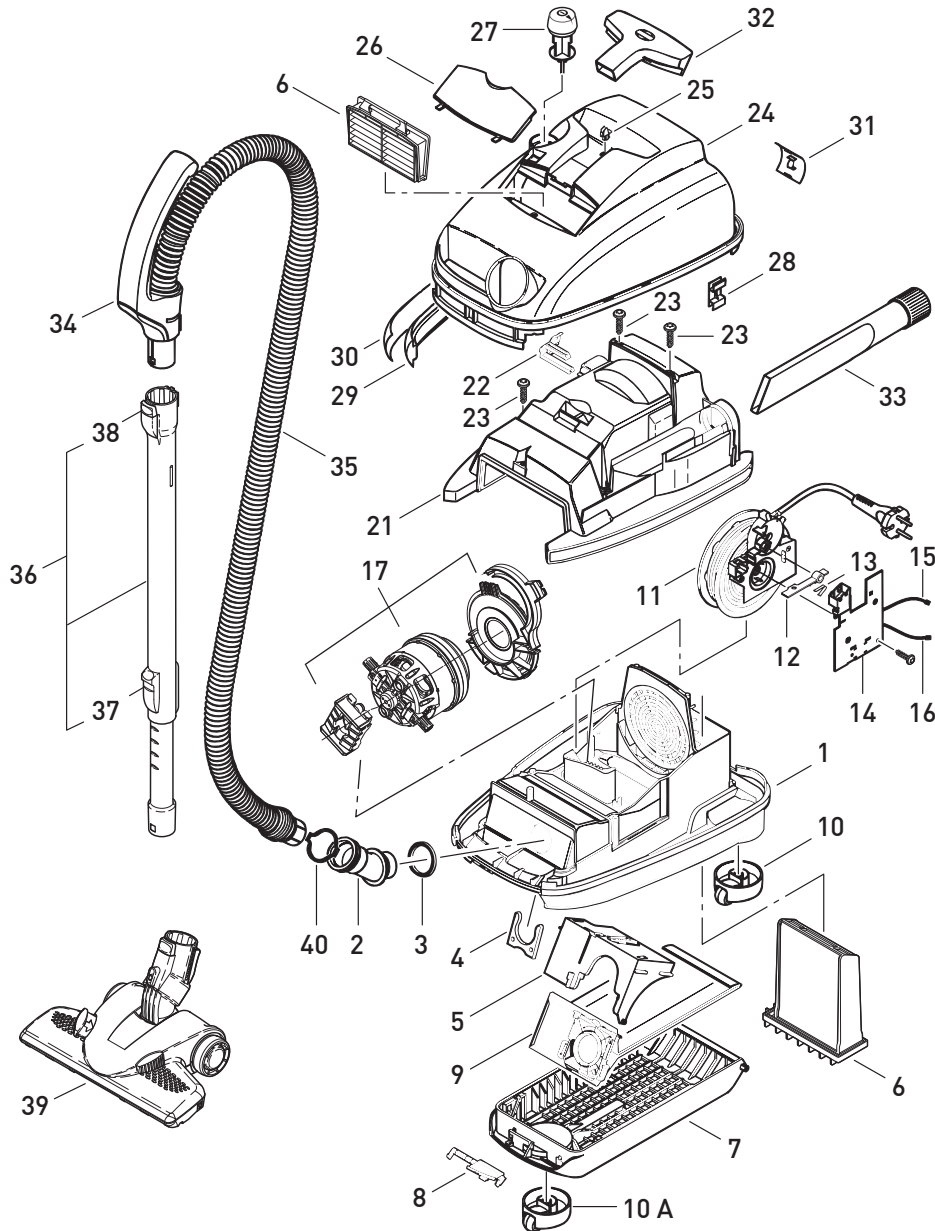

1500 WATT

Art.-No. 06729 0, 05/2011

Pos.	Art.-No.	Benennung (DE)
1	6754 dg	Gehäuse-Unterteil, vorm.
2	6675 dg	Krümmmer K1, vorm.
3	6014	Krümmerdichtung
4	6042 ws	Federspange
5	6681 hg	Filterhalter, vorm.
6	6696 ER	Microfilter-Box K
6	6695 ER	SEBO Service-Box K
7	6756 dg	Filterdeckel K, kompl.
8	6607 dg	Schließhebel
9	6629 ER	Filtertüte Sebo K
10	6751 dg	Rolle K, kompl.
10 A	6752 dg	Rolle kompl.
11	665601E	Kabelaufroller m. Konturenstecker incl. Pos. 12 + 13
11	6653	Kabelaufroller m.CH-Stecker
12	6621	Schalterhebel
13	1739	Rastenfeder
14	6640 ER	Leiterplatte, Steuerung K1/K2 (230 V)
15	6637	Verbindungsleitung, schwarz
16	6638	Verbindungsleitung, weiss
17	6630 EC	Gebläsemotor 230 V/240 V incl. Motorlager, Adapter
21	6679 dg	Motorabdeckung, kompl.
22	6622 dg	Leitungseinführung
23	01016 ER	Linseblechschraube 4x16
24	6680 sw	Gehäuse-Oberteil K
25	6625 ER	Raste Polsterdüse
26	6422 ECS	Abluftdeckel
27	6613 gw	Einschalttaste K1/K2
28	6086 hg	Clip
29	6623 UL	Schaumbandage
30	6047ER02	Air belt K
31	6048 dg	Clip, air belt
32	6627 dg	Polsterdüse
33	1092 dg	Fugendüse
34	6300 dg	Griff, kompl.
35	6660 dg	Schlauch, kompl. 1,8 m
36	6271 dg	Teleskopsaugrohr
37	6421 dg	Schiebeknopf, kompl.
38	6420 dg	Raste, kompl.
39	7260 DG	SEBO Kombi
39	7248 ER	Bürstenstreifen für SEBO KOMBI
40	6612 dg	Sicherungsring