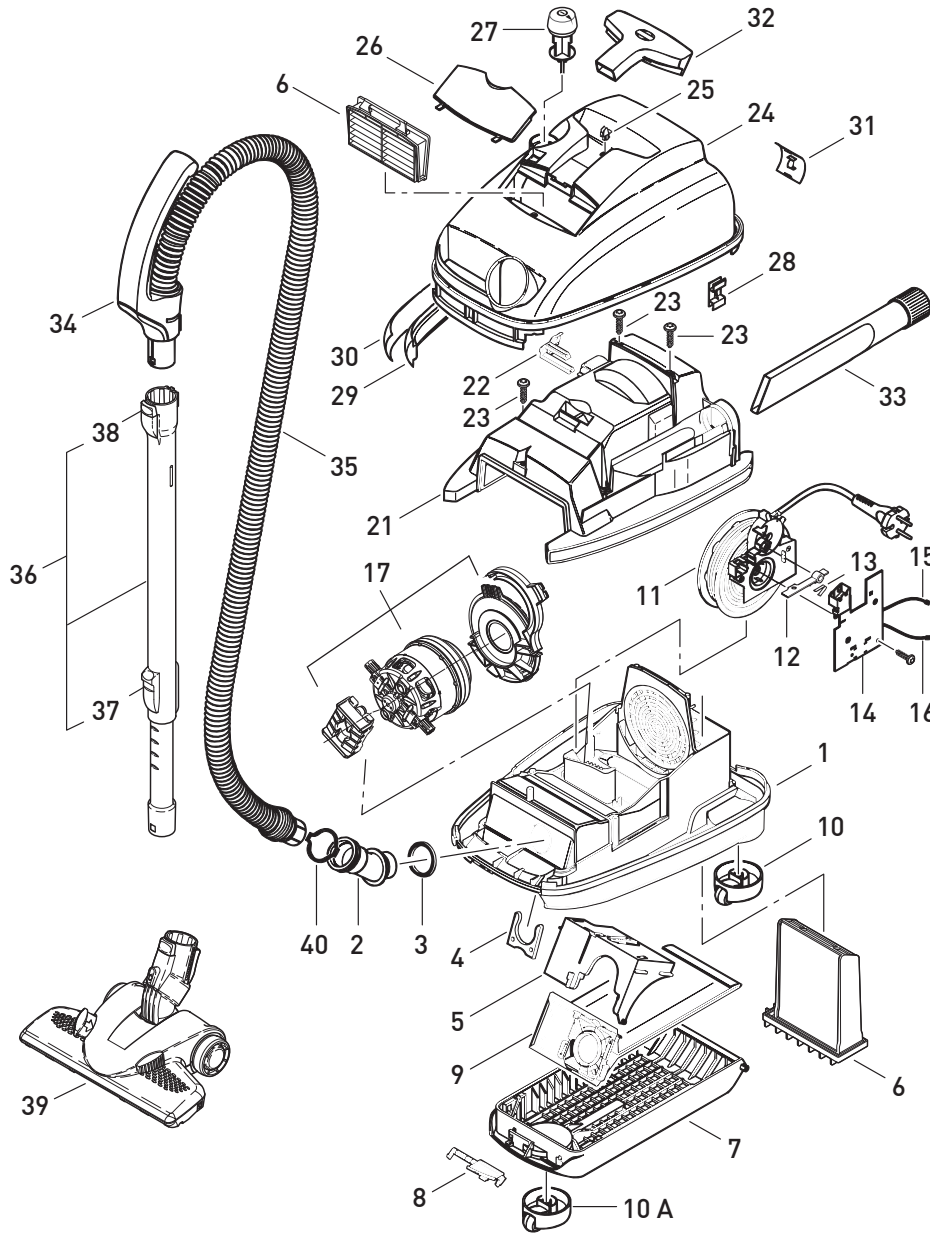

1500 WATT

Art.-No. 06729 H3, 06/2010

Pos.	Art.-No.	Benennung (DE)
1	6754 dg	Gehäuse-Unterteil, vorm.
2	6675 dg	Krümmmer K1, vorm.
3	6014	Krümmerdichtung
4	6042 ws	Federspange
5	6681 hg	Filterhalter, vorm.
6	6696 ER	Microfilter-Box K
6	6695 ER	SEBO Service-Box K
7	6756 dg	Filterdeckel K, kompl.
8	6607 dg	Schließhebel
9	6629 ER	Filtertüte Sebo K
10	6751 dg	Rolle K, kompl.
10 A	6752 dg	Rolle kompl.
11	665601E	Kabelaufroller m. Konturenstecker incl. Pos. 12 + 13
11	6653	Kabelaufroller m. CH-Stecker
12	6621	Schalterhebel
13	1739	Rastenfeder
14	6640 ER	Leiterplatte, Steuerung K1/K2 (230 V)
15	6637	Verbindungsleitung, schwarz
16	6638	Verbindungsleitung, weiss
17	6630 EC	Gebläsemotor 230 V/240 V incl. Adapter, Motorlager
21	6679 dg	Motorabdeckung, kompl.
22	6622 dg	Leitungseinführung
23	01016 ER	Linienblechschraube 4x16
24	6680 oy	Gehäuse-Oberteil K
25	6625 ER	Raste Polsterdüse
26	6422 EC	Abluftdeckel
27	6613 gw	Einschalttaste K1/K2
28	6086 hg	Clip
29	6623 UL	Schaumbandage
30	6047ER09	Air belt K
31	6048 dg	Clip, air belt
32	6627 dg	Polsterdüse
33	1092 dg	Fugendüse
34	6300 dg	Griff, kompl.
35	6660 dg	Schlauch, kompl. 1,8 m
36	6271 dg	Teleskopsaugrohr
37	6421 dg	Schiebeknopf, kompl.
38	6420 dg	Raste, kompl.
39	7260 DG	SEBO Kombi
39	7248 ER	Bürstenstreifen für SEBO KOMBI
40	6612 dg	Sicherungsring