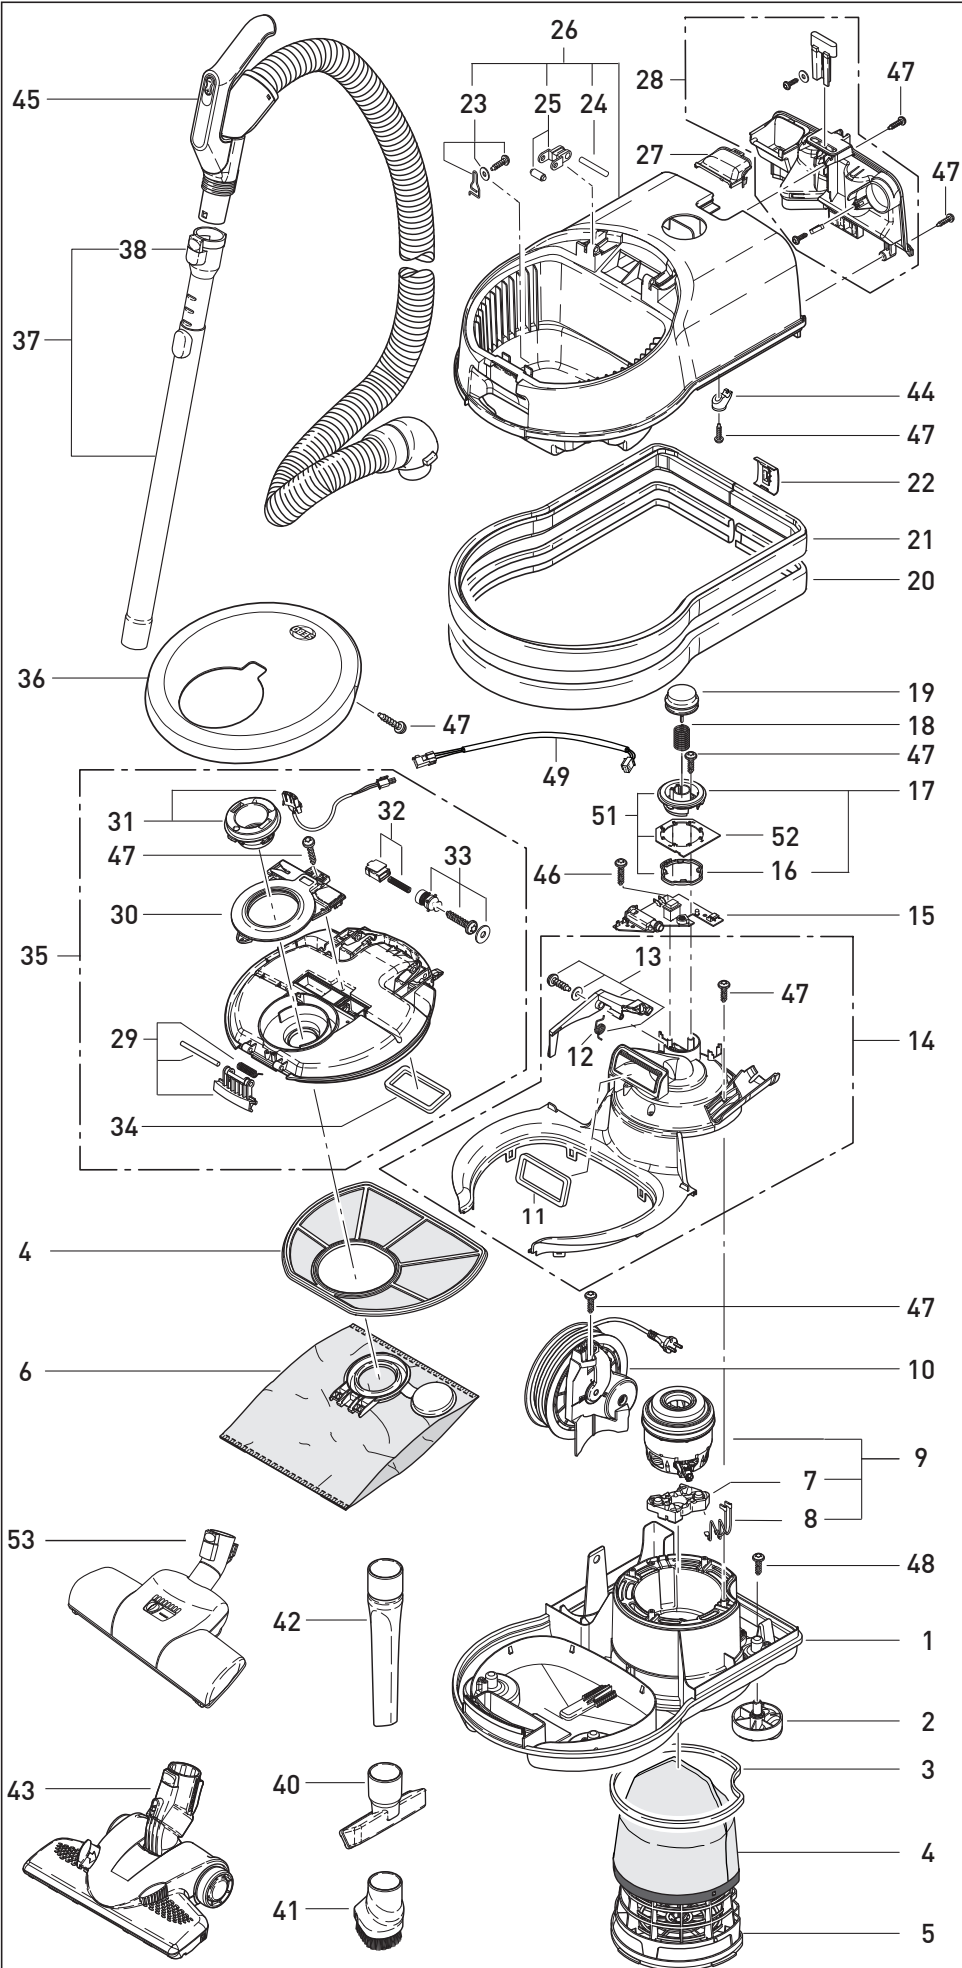

Diese Informationen sind nur für Europa bestimmt (230 V / 240 V) und gelten nicht für Nordamerika !

schwarzrot

SEBO AIRBELT D4 PET

Pos.	Art.-No.	Benennung (DE)
1	8001srER	Unterteil kpl.
2	8086gs	Rollengehäuse kpl.
3	8065ER	Dichtung Abluftfilter
4	8191ER	Mikrofilter-Box D
5	8084ER	Abluftfilteraufnahme,
6	8120ER	Sebo-Filterbox D
7	8045ER	Motorlager Airbelt D
8	8090ER	Verbindungsleitung Set
9	8047ER	Geblesemotor 220-240V, 1900W kpl.
10	665611E	Kabelaufroller D, 12 m
11	8009	Dichtung Saugkanal
12	8098ER	Drehfeder Kabeleinzugst.
13	8036ER	Wippe Kabeleinzugstaste
14	8085ER	Motorabdeckung
15	8105ER	Leiterplatte D4
16	8058ER	Sicherungsring
17	8038ER1	Display mit Sicherungsring
18	8057	Druckfeder Einschaltknopf
19	8037gs	Einschaltknopf
20	6047ER10	Air Belt Stripes sb., sw.
21	8033UL	Schaumbandage
22	8034gs	Clip Stossbandage
23	8140ER	Filterbeutel-sicherung.
24	6750ER	Achse
25	8052ER	Koppelstange
26	8003srER	Oberteil teilmontiert
27	8059gs	Leitungseinfuehrung
28	8010PEER	Zubehoeraufnahme D4
29	8114ER	Raste Filterdeckel Kpl.
30	8129gs	Blende
31	8079ER	Schlauchaufnahme
32	7020ER	Anzeigeschieber kpl.
33	8127ER	Stellbuchse Nebenluft- ventil
34	8130	Dichtung Filterdeckel
35	8051ER4	Innendeckel D4 kpl.
36	8005srER	Filterdeckel
37	6237ER	Teleskopsaugrohr
38	1735ER	Raste, kpl.
40	8142gs	Polsterdüse
41	8146ER	Moebelpinsel
42	8066gs	Fugendüse
43	7260GS	SEBO KOMBI
44	5266	Kabelschelle
45	8119ER	Elektroschlauch kpl. mit Griff AIRBELT D4
46	01000ER	Linsenblechschr. 2,9x16
47	01036ER	Amtec-Schraube 4,0x14
48	0102ER	Linsenblechschr. 3,9x13
49	8160	Innenleitung
51	8038ER4	Display D4 kpl.
52	8108ER	Leiterplatte fuer Display
53	6797ER	Turbobürste TT-C